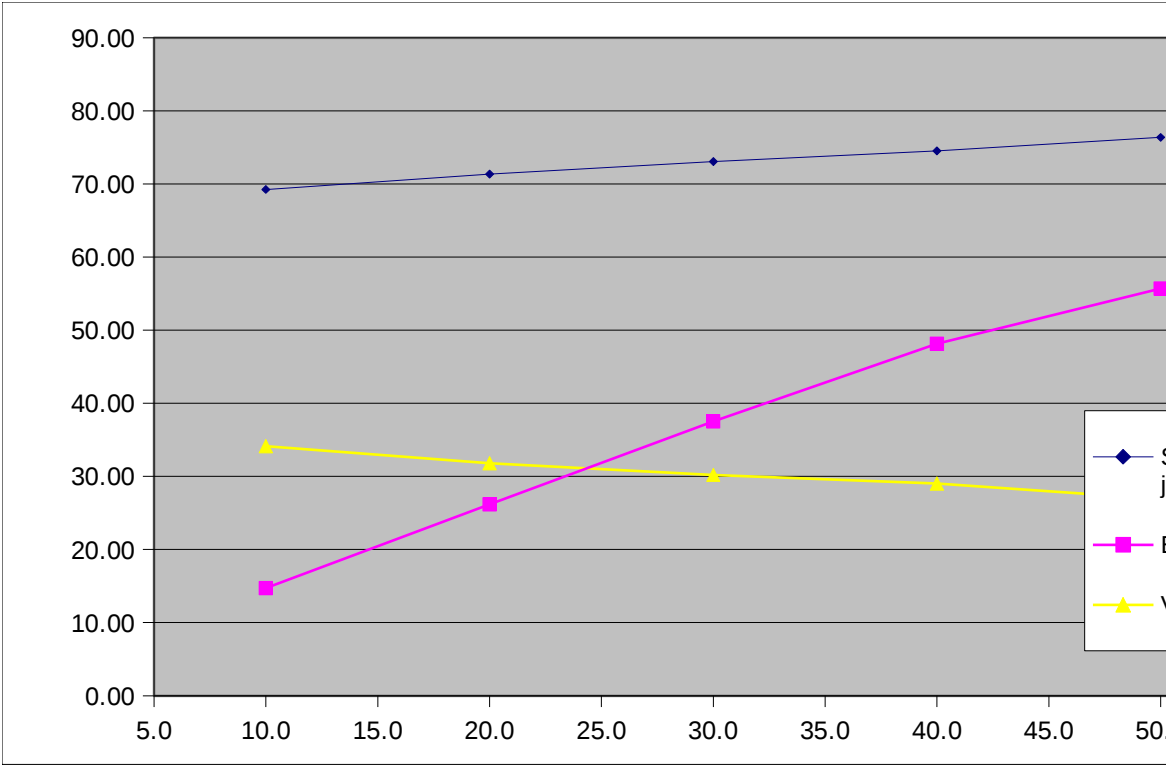

Back	Obremenitev [%]			Zakasnitev VOIP [ms]		
	Skupaj	Back	VOIP	AVG	STD	MAX
10	69.24	14.7	34.13	0.415	2.21	151.826
20	71.33	26.18	31.8	2	21.5	1231
30	73.05	37.52	30.2	128	330	3397
40	74.53	48.14	29.01	965	1128	9025
50	76.36	55.68	26.89	3400	3500	22449