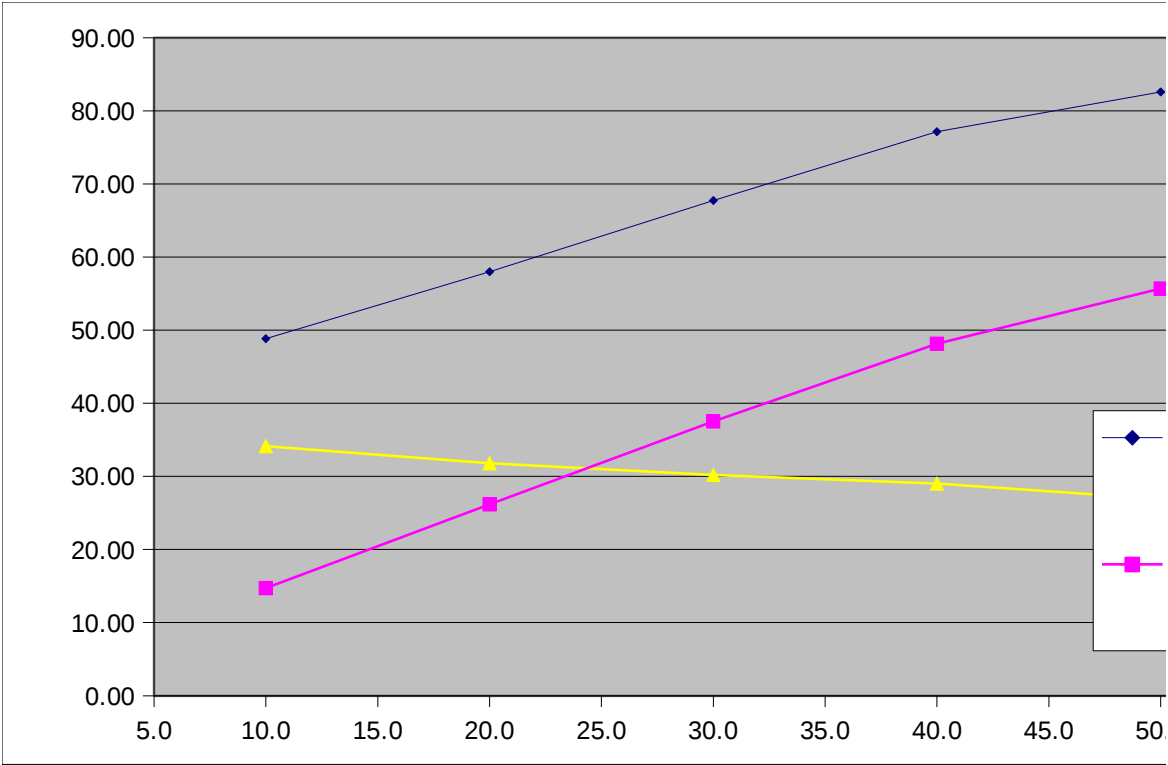

Back	Obremenitev [%]			Zakasnitev VOIP [ms]		
	Skupaj	Back	VOIP	AVG	STD	MAX
10	48.83	14.7	34.13	0.415	2.21	151.826
20	57.98	26.18	31.8	2	21.5	1231
30	67.72	37.52	30.2	128	330	3397
40	77.15	48.14	29.01	965	1128	9025
50	82.57	55.68	26.89	3400	3500	22449