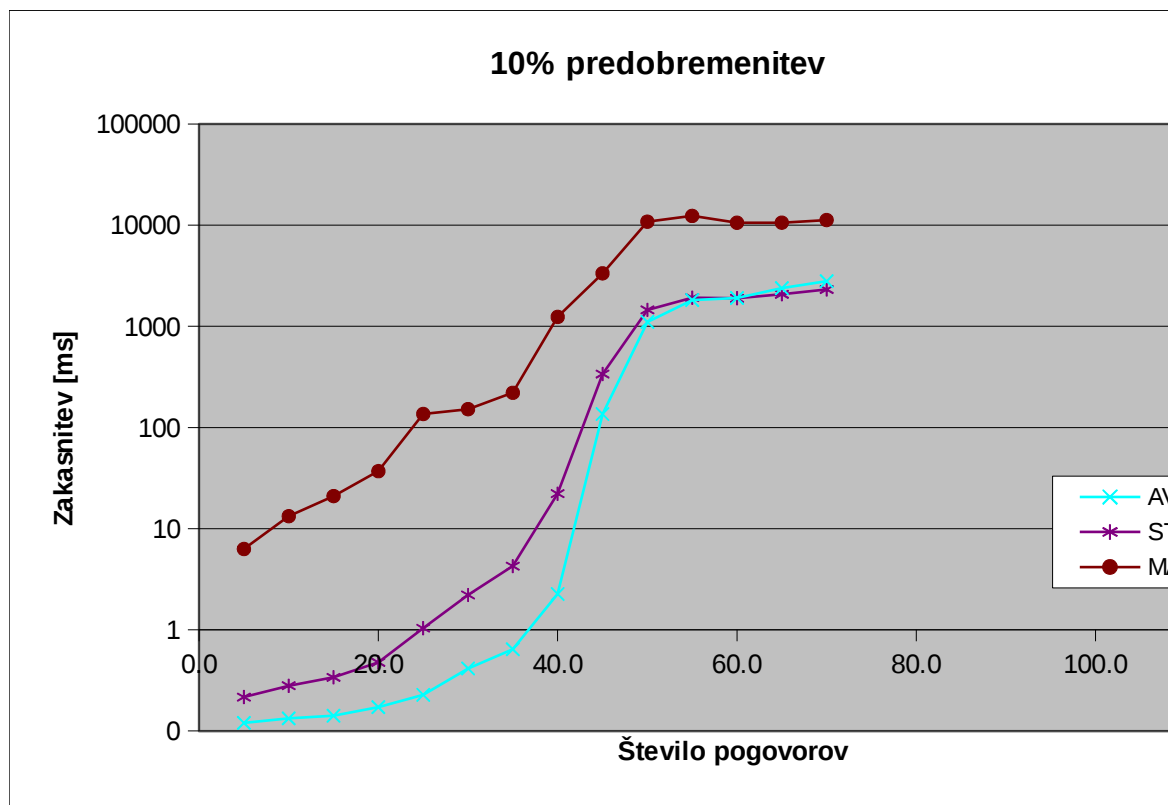

Pogovor	Obremenitev [%]			Zakasnitev VOIP [ms]		
	Skupaj	Back	VOIP	AVG	STD	MAX
5	16.29	11.60	4.69	0.120	0.216	6.293
10	22.69	12.54	10.15	0.133	0.280	13.274
15	29.09	13.14	15.950	0.141	0.339	20.988
20	35.49	13.56	21.93	0.172	0.477	36.987
25	41.88	13.86	28.02	0.228	1.037	135.960
30	48.83	14.70	34.13	0.415	2.210	151.826
35	54.59	14.25	40.34	0.641	4.259	220.360
40	60.88	14.38	46.50	2.262	22.178	1239.302
45	66.73	14.45	52.28	135.500	337.500	3341.500
50	69.24	13.76	55.48	1106.776	1456.308	10824.308
55	69.17	12.62	56.55	1820.000	1925.000	12339.000
60	69.28	11.75	57.53	1909.730	1890.450	10571.820
65	69.35	11.13	58.22	2384.000	2073.000	10590.000
70	69.32	10.36	58.96	2788.500	2311.500	11239.500
75						
80						
90						
95						
100						

Pogovor	Obremenitev [%]			Zakasnitev VOIP [ms]		
	Skupaj	Back	VOIP	AVG	STD	MAX
5	26.15	21.75	4.40	0.194	0.412	25.985
10	32.55	23.17	9.38	0.331	0.594	43.724
15	38.93	24.22	14.710	0.301	1.191	124.322
20	45.30	25.03	20.27	0.415	1.948	150.062
25	51.66	25.67	25.99	0.676	3.970	198.290
30	57.98	26.18	31.80	2.000	21.500	1231.000
35	64.23	26.58	37.65	14.233	89.218	1445.934
40	70.36	26.87	43.49	615.215	365.336	6297.335
45	71.48	25.45	46.03	1553.140	1849.460	10743.910
50	71.33	23.76	47.57	2717.186	2621.228	17858.509
55	70.97	22.06	48.91	2910.000	2671.000	13879.000
60	70.87	20.76	50.11	2340.560	2101.430	11166.770
65	70.71	19.59	51.12	3535.000	2874.000	14069.000
70	70.65	18.48	52.17	3161.000	2409.000	12261.000
75						
80						
90						
95						
100						