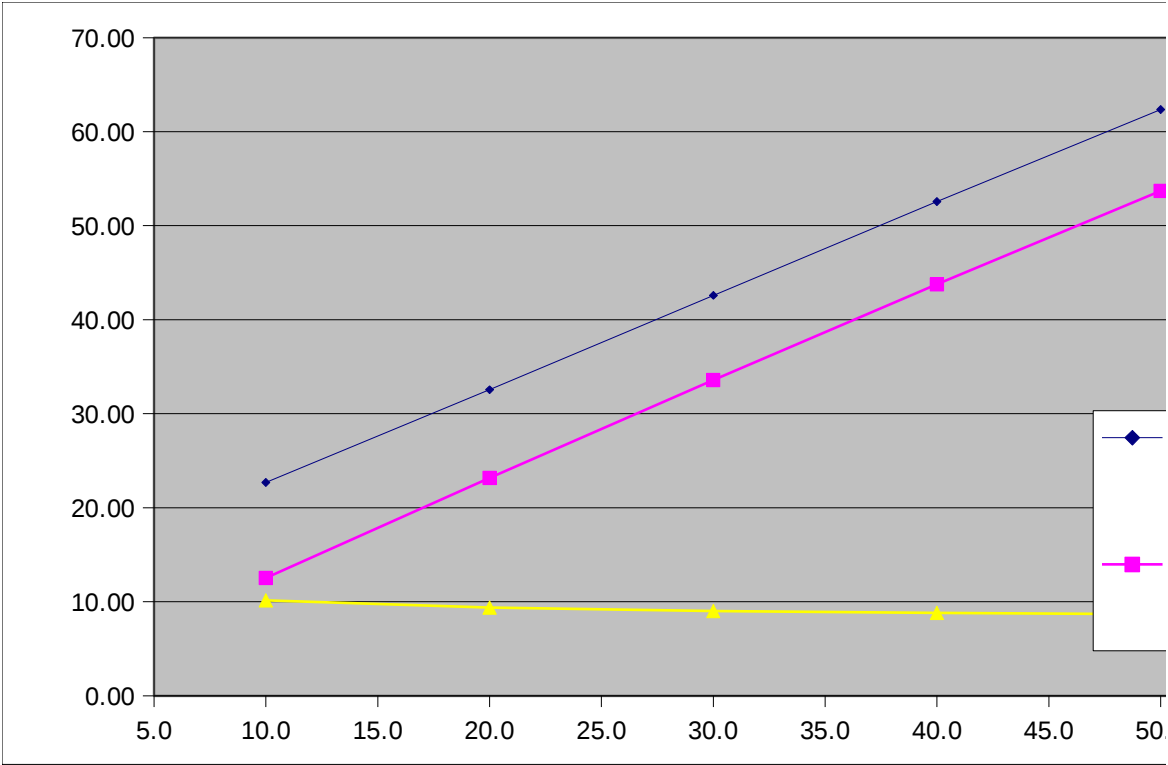

0.00

Pogovor	Obremenitev [%]			Zakasnitev VOIP [ms]		
	Skupaj	Back	VOIP	AVG	STD	MAX
5	56.04	51.86	4.18	1.903	8.215	205.465
10	62.36	53.71	8.65	18.840	110.320	1281.600
15	68.01	54.77	13.240	1020.819	1455.813	13415.564
20	74.27	56.17	18.10	931.225	1103.300	10111.000
25	80.17	57.16	23.01	1495.300	1830.820	14268.630
30	82.57	55.68	26.89	3400.000	3500.000	22449.000
35	81.59	52.19	29.40	6851.420	5880.000	36628.849
40	78.87	47.9	30.97	3809.000	3340.000	16926.730
45	77.63	45.01	32.62	4836.400	3897.190	20128.123
50	76.36	42.36	34.00	4550.948	3411.983	15216.959
55	75.32	40.06	35.26	4715.000	3530.000	15981.000
60	74.87	38.35	36.52	3672.260	2890.595	13591.581
65	74.36	36.65	37.71	4850.000	3329.000	17643.000
70	74.20	35.19	39.01	4369.000	3250.000	14515.000
75						
80						
90						
95						
100						

0.00

Back	Obremenitev [%]			Zakasnitev VOIP [ms]		
	Skupaj	Back	VOIP	AVG	STD	MAX
10	16.29	11.6	4.69	0.12	0.216	6.293
20	26.15	21.75	4.4	0.194	0.412	25.985
30	36.21	31.93	4.28	0.328	0.895	57.274
40	46.19	41.97	4.22	0.675	2.205	175.328
50	56.04	51.86	4.18	1.903	8.215	205.465

Back	Obremenitev [%]			Zakasnitev VOIP [ms]		
	Skupaj	Back	VOIP	AVG	STD	MAX
10	22.69	12.54	10.15	0.133	0.28	13.274
20	32.55	23.17	9.38	0.331	0.594	43.724
30	42.59	33.58	9.01	0.445	1.771	110.993
40	52.56	43.76	8.8	1.75	16.4	1135.668
50	62.36	53.71	8.65	18.84	110.32	1281.6