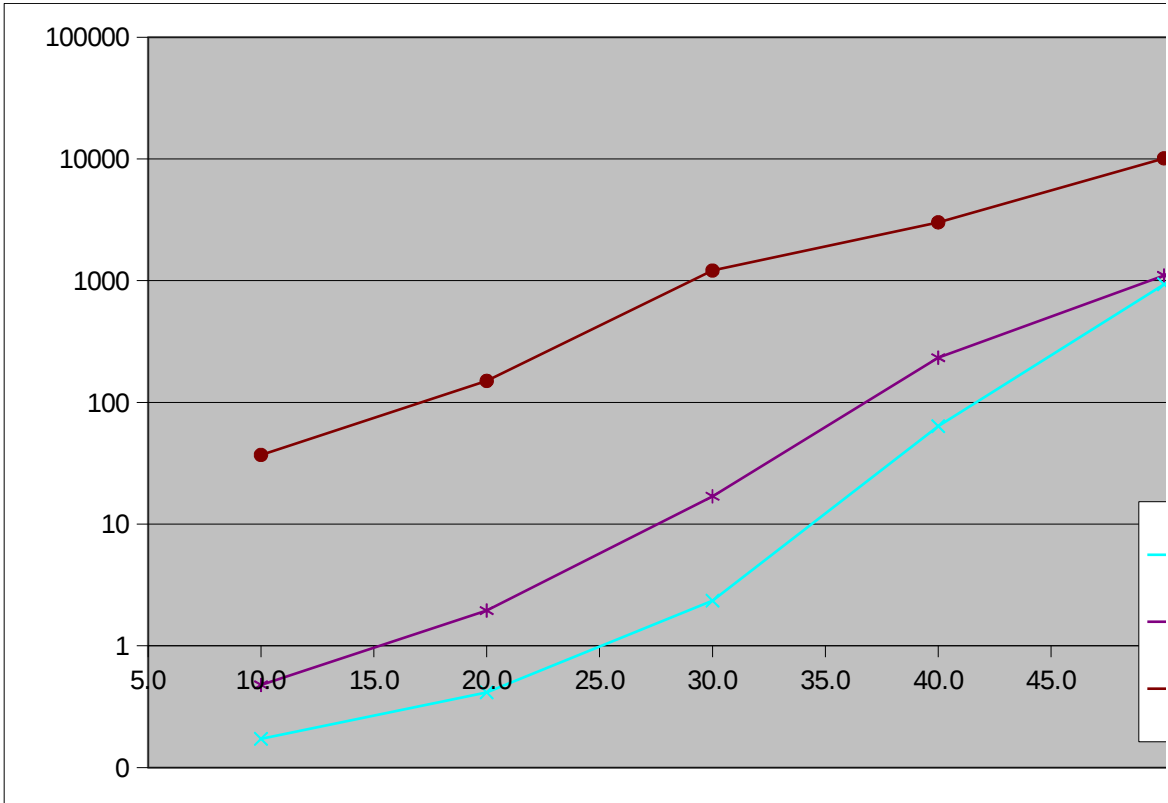

Back	Obremenitev [%]			Zakasnitev VOIP [ms]		
	Skupaj	Back	VOIP	AVG	STD	MAX
10	35.49	13.56	21.93	0.172	0.477	36.987
20	45.3	25.03	20.27	0.415	1.948	150.062
30	55.26	35.96	19.3	2.346	16.935	1210.2
40	65.15	46.47	18.68	63.66	232.5	3012.9
50	74.27	56.17	18.1	931.225	1103.3	10111