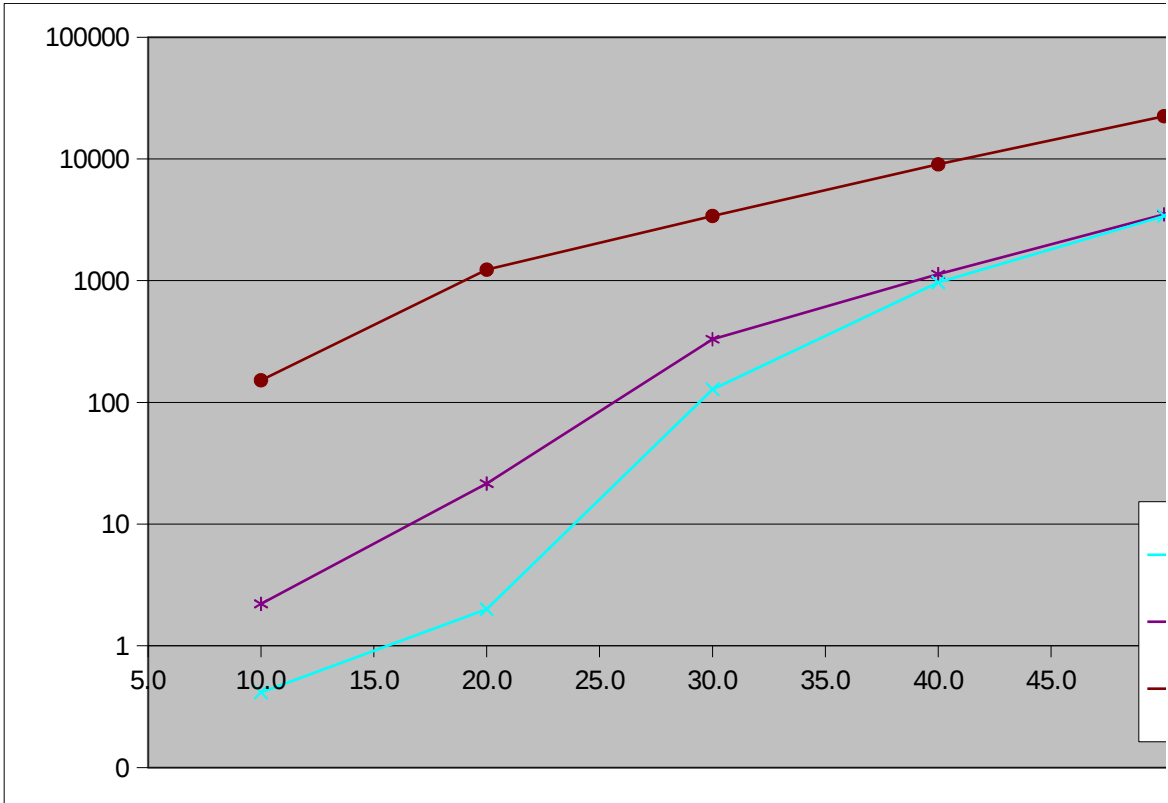

Back	Obremenitev [%]			Zakasnitev VOIP [ms]		
	Skupaj	Back	VOIP	AVG	STD	MAX
10	48.83	14.7	34.13	0.415	2.21	151.826
20	57.98	26.18	31.8	2	21.5	1231
30	67.72	37.52	30.2	128	330	3397
40	77.15	48.14	29.01	965	1128	9025
50	82.57	55.68	26.89	3400	3500	22449