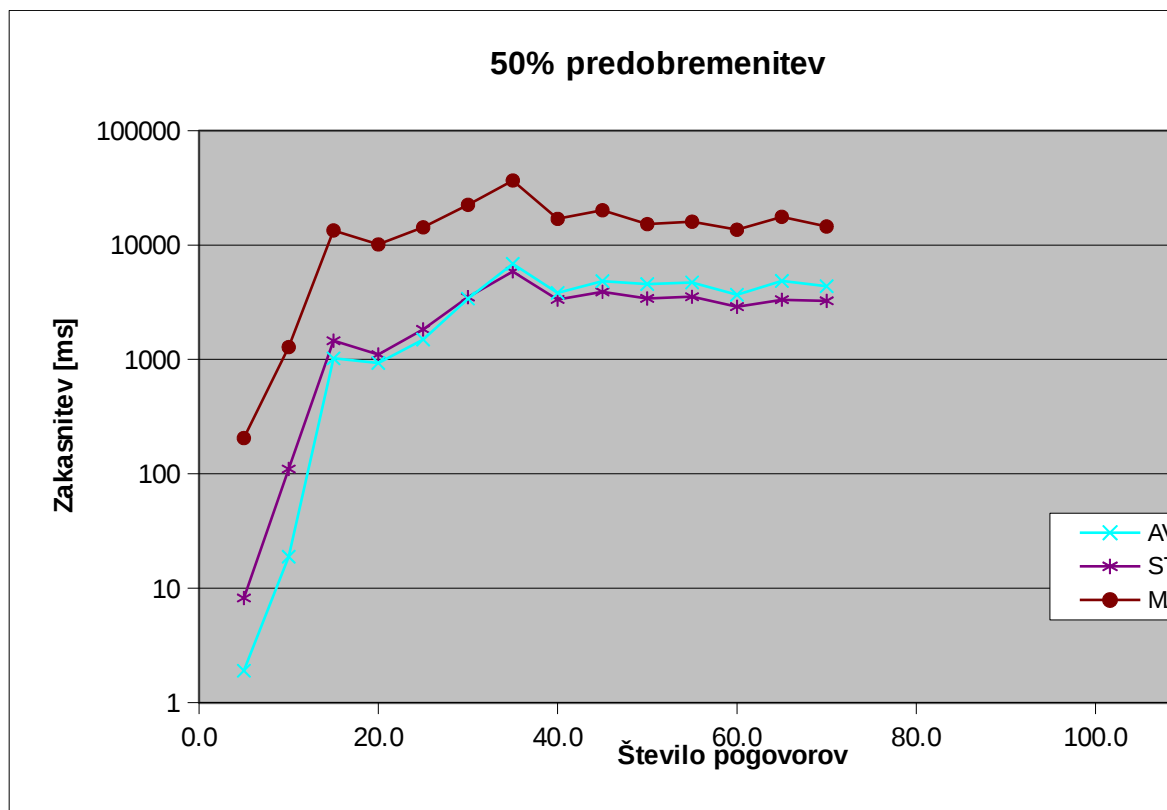

Pogovor	Obremenitev [%]			Zakasnitev VOIP [ms]		
	Skupaj	Back	VOIP	AVG	STD	MAX
5	56.04	51.86	4.18	1.903	8.215	205.465
10	62.36	53.71	8.65	18.840	110.320	1281.600
15	68.01	54.77	13.240	1020.819	1455.813	13415.564
20	74.27	56.17	18.10	931.225	1103.300	10111.000
25	80.17	57.16	23.01	1495.300	1830.820	14268.630
30	82.57	55.68	26.89	3400.000	3500.000	22449.000
35	81.59	52.19	29.40	6851.420	5880.000	36628.849
40	78.87	47.9	30.97	3809.000	3340.000	16926.730
45	77.63	45.01	32.62	4836.400	3897.190	20128.123
50	76.36	42.36	34.00	4550.948	3411.983	15216.959
55	75.32	40.06	35.26	4715.000	3530.000	15981.000
60	74.87	38.35	36.52	3672.260	2890.595	13591.581
65	74.36	36.65	37.71	4850.000	3329.000	17643.000
70	74.20	35.19	39.01	4369.000	3250.000	14515.000
75						
80						
90						
95						
100						

0.00