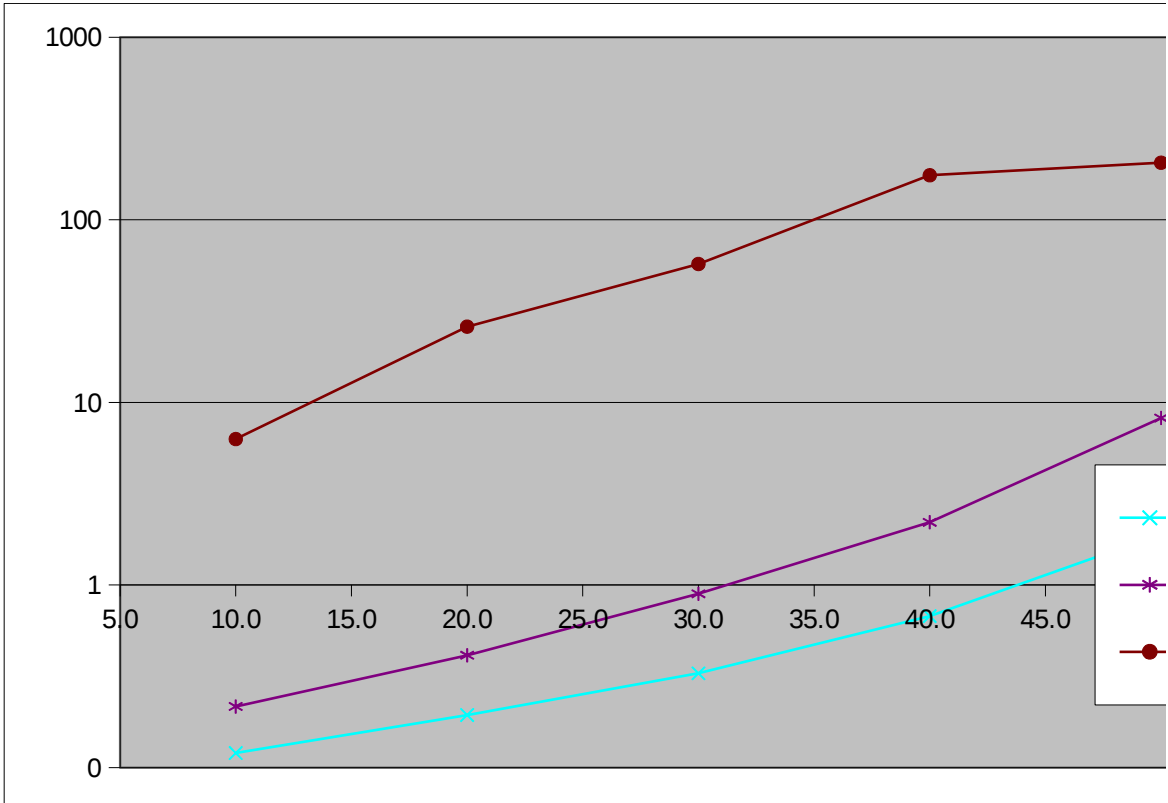

0.00

Pogovor	Obremenitev [%]			Zakasnitev VOIP [ms]		
	Skupaj	Back	VOIP	AVG	STD	MAX
5	46.19	41.97	4.22	0.675	2.205	175.328
10	52.56	43.76	8.80	1.750	16.400	1135.668
15	58.89	45.25	13.640	5.664	47.840	1285.638
20	65.15	46.47	18.68	63.660	232.500	3012.900
25	71.35	47.49	23.86	556.990	817.720	6310.705
30	77.15	48.14	29.01	965.000	1128.000	9025.000
35	79.00	46.42	32.58	3586.448	3467.852	18332.708
40	77.38	42.82	34.56	5380.000	4815.000	29720.500
45	75.69	39.67	36.02	4212.100	3462.580	19304.100
50	74.53	37.16	37.37	3893.914	3126.220	15836.541
55	73.98	35.16	38.82	4089.000	3070.000	15772.000
60	73.50	33.42	40.08	3460.299	2720.970	13997.042
65	73.17	31.76	41.41	4699.000	3332.000	17549.000
70	73.00	30.47	42.53	4191.000	2942.000	13650.000
75						
80						
90						
95						
100						

0.00

Pogovor	Obremenitev [%]			Zakasnitev VOIP [ms]		
	Skupaj	Back	VOIP	AVG	STD	MAX
5	56.04	51.86	4.18	1.903	8.215	205.465
10	62.36	53.71	8.65	18.840	110.320	1281.600
15	68.01	54.77	13.240	1020.819	1455.813	13415.564
20	74.27	56.17	18.10	931.225	1103.300	10111.000
25	80.17	57.16	23.01	1495.300	1830.820	14268.630
30	82.57	55.68	26.89	3400.000	3500.000	22449.000
35	81.59	52.19	29.40	6851.420	5880.000	36628.849
40	78.87	47.9	30.97	3809.000	3340.000	16926.730
45	77.63	45.01	32.62	4836.400	3897.190	20128.123
50	76.36	42.36	34.00	4550.948	3411.983	15216.959
55	75.32	40.06	35.26	4715.000	3530.000	15981.000
60	74.87	38.35	36.52	3672.260	2890.595	13591.581
65	74.36	36.65	37.71	4850.000	3329.000	17643.000
70	74.20	35.19	39.01	4369.000	3250.000	14515.000
75						
80						
90						
95						
100						

0.00

Back	Obremenitev [%]			Zakasnitev VOIP [ms]		
	Skupaj	Back	VOIP	AVG	STD	MAX
10	16.29	11.6	4.69	0.12	0.216	6.293
20	26.15	21.75	4.4	0.194	0.412	25.985
30	36.21	31.93	4.28	0.328	0.895	57.274
40	46.19	41.97	4.22	0.675	2.205	175.328
50	56.04	51.86	4.18	1.903	8.215	205.465