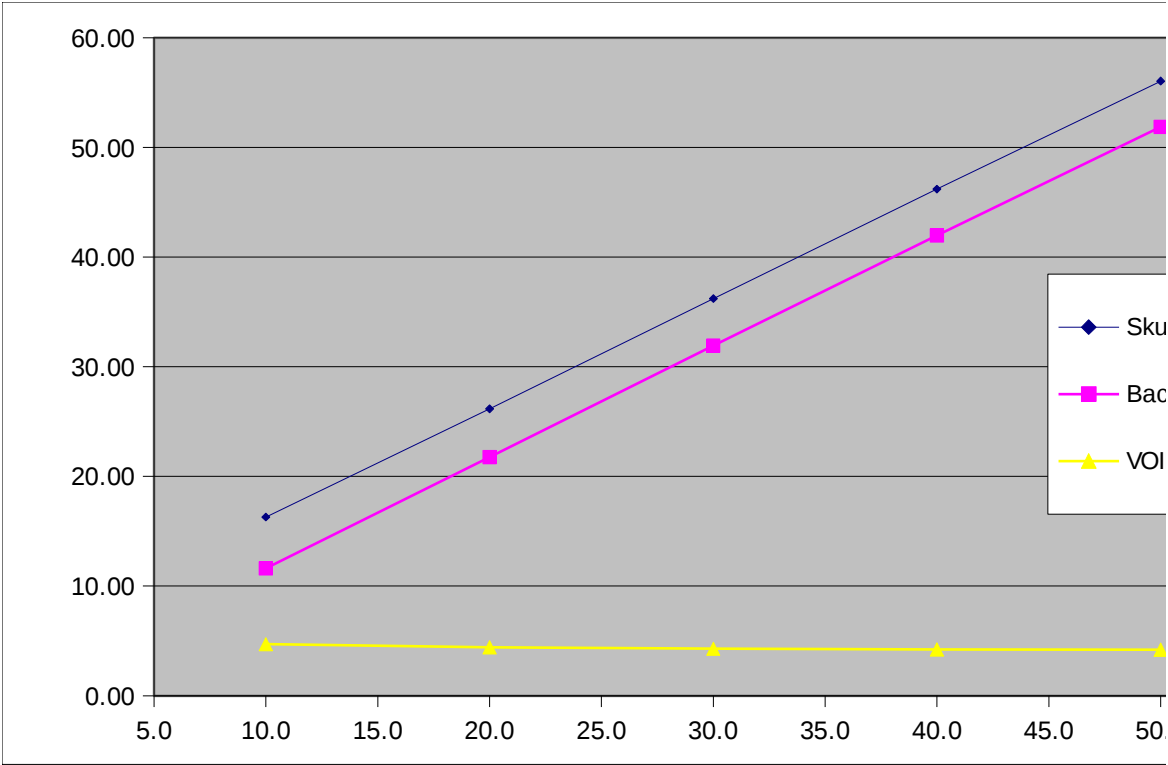

0.00

Pogovor	Obremenitev [%]			Zakasnitev VOIP [ms]		
	Skupaj	Back	VOIP	AVG	STD	MAX
5	46.19	41.97	4.22	0.675	2.205	175.328
10	52.56	43.76	8.80	1.750	16.400	1135.668
15	58.89	45.25	13.640	5.664	47.840	1285.638
20	65.15	46.47	18.68	63.660	232.500	3012.900
25	71.35	47.49	23.86	556.990	817.720	6310.705
30	77.15	48.14	29.01	965.000	1128.000	9025.000
35	79.00	46.42	32.58	3586.448	3467.852	18332.708
40	77.38	42.82	34.56	5380.000	4815.000	29720.500
45	75.69	39.67	36.02	4212.100	3462.580	19304.100
50	74.53	37.16	37.37	3893.914	3126.220	15836.541
55	73.98	35.16	38.82	4089.000	3070.000	15772.000
60	73.50	33.42	40.08	3460.299	2720.970	13997.042
65	73.17	31.76	41.41	4699.000	3332.000	17549.000
70	73.00	30.47	42.53	4191.000	2942.000	13650.000
75						
80						
90						
95						
100						

0.00

Pogovor	Obremenitev [%]			Zakasnitev VOIP [ms]		
	Skupaj	Back	VOIP	AVG	STD	MAX
5	56.04	51.86	4.18	1.903	8.215	205.465
10	62.36	53.71	8.65	18.840	110.320	1281.600
15	68.01	54.77	13.240	1020.819	1455.813	13415.564
20	74.27	56.17	18.10	931.225	1103.300	10111.000
25	80.17	57.16	23.01	1495.300	1830.820	14268.630
30	82.57	55.68	26.89	3400.000	3500.000	22449.000
35	81.59	52.19	29.40	6851.420	5880.000	36628.849
40	78.87	47.9	30.97	3809.000	3340.000	16926.730
45	77.63	45.01	32.62	4836.400	3897.190	20128.123
50	76.36	42.36	34.00	4550.948	3411.983	15216.959
55	75.32	40.06	35.26	4715.000	3530.000	15981.000
60	74.87	38.35	36.52	3672.260	2890.595	13591.581
65	74.36	36.65	37.71	4850.000	3329.000	17643.000
70	74.20	35.19	39.01	4369.000	3250.000	14515.000
75						
80						
90						
95						
100						

0.00

Back	Obremenitev [%]			Zakasnitev VOIP [ms]		
	Skupaj	Back	VOIP	AVG	STD	MAX
10	16.29	11.6	4.69	0.12	0.216	6.293
20	26.15	21.75	4.4	0.194	0.412	25.985
30	36.21	31.93	4.28	0.328	0.895	57.274
40	46.19	41.97	4.22	0.675	2.205	175.328
50	56.04	51.86	4.18	1.903	8.215	205.465