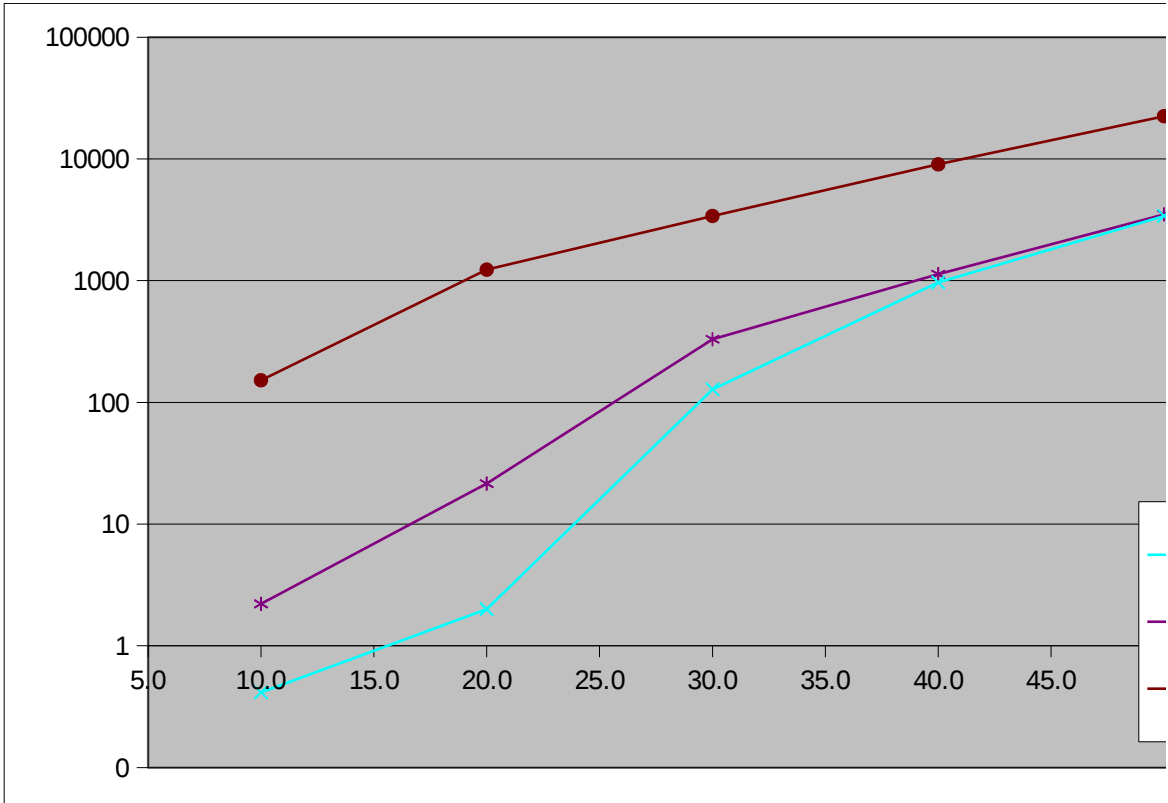

Back	Obremenitev [%]			Zakasnitev VOIP [ms]		
	Skupaj	Back	VOIP	AVG	STD	MAX
10	69.24	14.7	34.13	0.415	2.21	151.826
20	71.33	26.18	31.8	2	21.5	1231
30	73.05	37.52	30.2	128	330	3397
40	74.53	48.14	29.01	965	1128	9025
50	76.36	55.68	26.89	3400	3500	22449