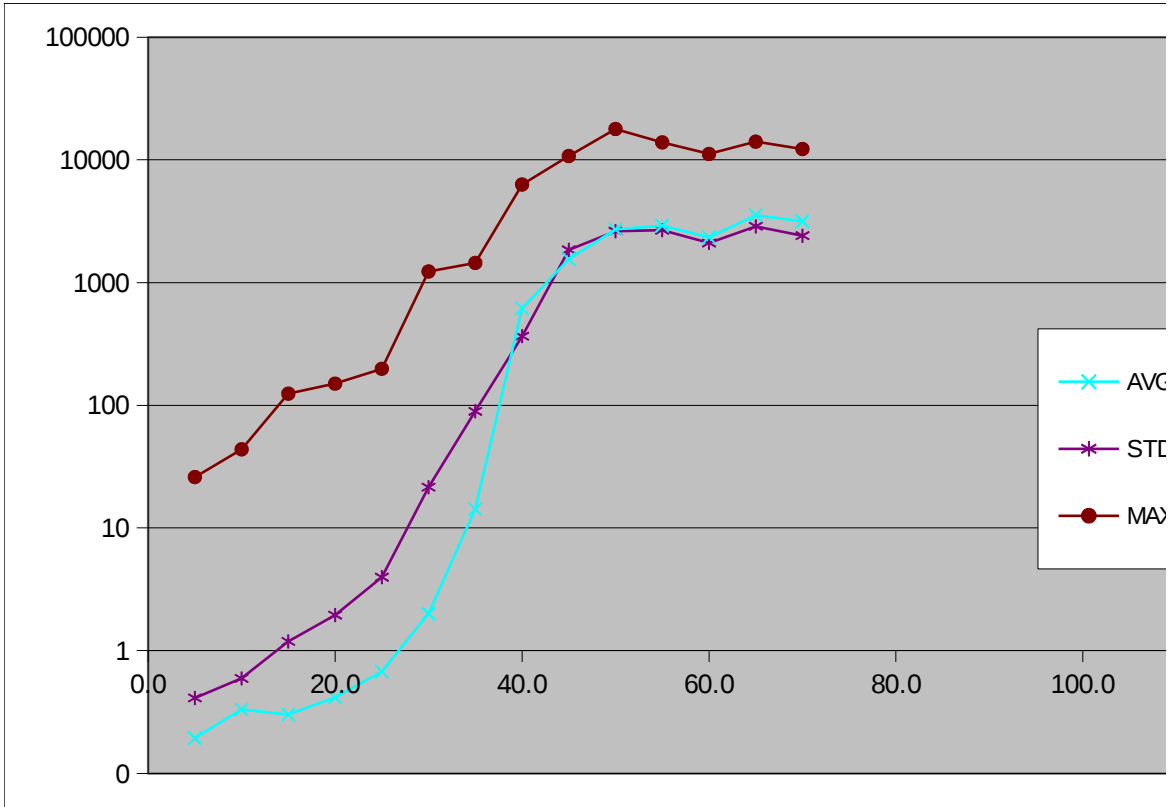

Pogovor	Obremenitev [%]			Zakasnitev VOIP [ms]		
	Skupaj	Back	VOIP	AVG	STD	MAX
5	26.15	21.75	4.40	0.194	0.412	25.985
10	32.55	23.17	9.38	0.331	0.594	43.724
15	38.93	24.22	14.710	0.301	1.191	124.322
20	45.30	25.03	20.27	0.415	1.948	150.062
25	51.66	25.67	25.99	0.676	3.970	198.290
30	57.98	26.18	31.80	2.000	21.500	1231.000
35	64.23	26.58	37.65	14.233	89.218	1445.934
40	70.36	26.87	43.49	615.215	365.336	6297.335
45	71.48	25.45	46.03	1553.140	1849.460	10743.910
50	71.33	23.76	47.57	2717.186	2621.228	17858.509
55	70.97	22.06	48.91	2910.000	2671.000	13879.000
60	70.87	20.76	50.11	2340.560	2101.430	11166.770
65	70.71	19.59	51.12	3535.000	2874.000	14069.000
70	70.65	18.48	52.17	3161.000	2409.000	12261.000
75						
80						
90						
95						
100						

0.00