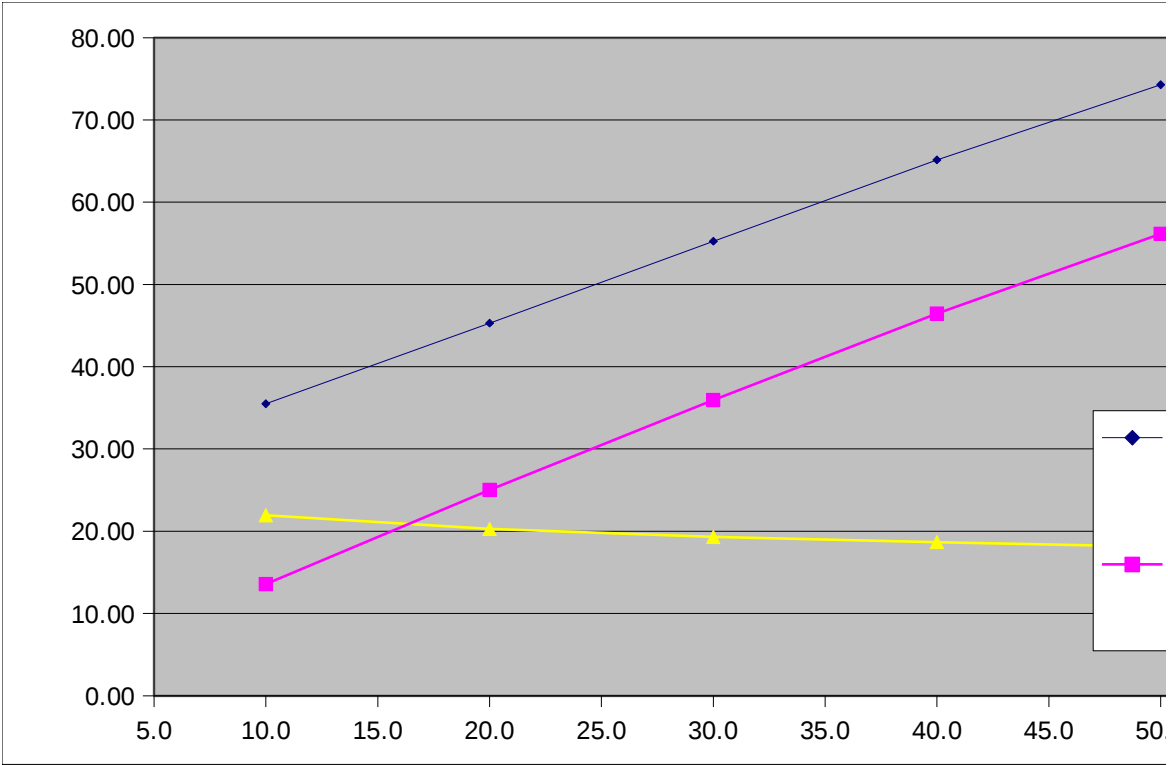

Back	Obremenitev [%]			Zakasnitev VOIP [ms]		
	Skupaj	Back	VOIP	AVG	STD	MAX
10	35.49	13.56	21.93	0.172	0.477	36.987
20	45.3	25.03	20.27	0.415	1.948	150.062
30	55.26	35.96	19.3	2.346	16.935	1210.2
40	65.15	46.47	18.68	63.66	232.5	3012.9
50	74.27	56.17	18.1	931.225	1103.3	10111