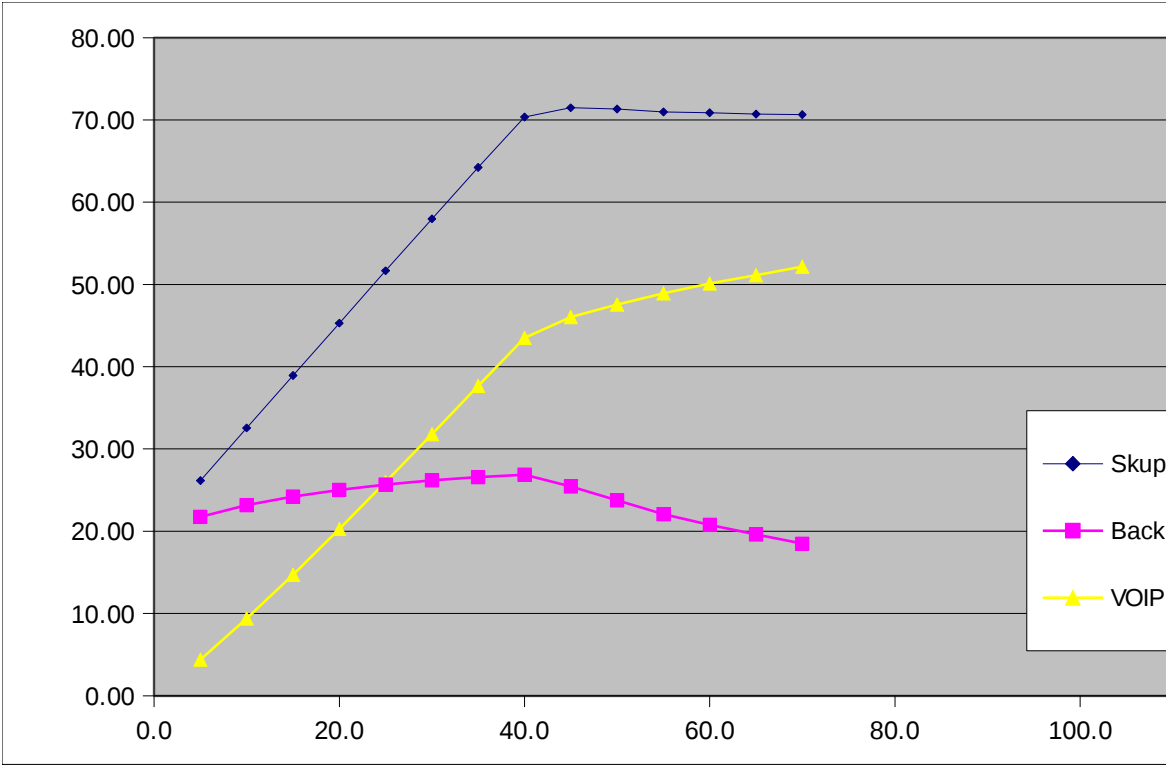

Pogovor	Obremenitev [%]			Zakasnitev VOIP [ms]		
	Skupaj	Back	VOIP	AVG	STD	MAX
5	26.15	21.75	4.40	0.194	0.412	25.985
10	32.55	23.17	9.38	0.331	0.594	43.724
15	38.93	24.22	14.710	0.301	1.191	124.322
20	45.30	25.03	20.27	0.415	1.948	150.062
25	51.66	25.67	25.99	0.676	3.970	198.290
30	57.98	26.18	31.80	2.000	21.500	1231.000
35	64.23	26.58	37.65	14.233	89.218	1445.934
40	70.36	26.87	43.49	615.215	365.336	6297.335
45	71.48	25.45	46.03	1553.140	1849.460	10743.910
50	71.33	23.76	47.57	2717.186	2621.228	17858.509
55	70.97	22.06	48.91	2910.000	2671.000	13879.000
60	70.87	20.76	50.11	2340.560	2101.430	11166.770
65	70.71	19.59	51.12	3535.000	2874.000	14069.000
70	70.65	18.48	52.17	3161.000	2409.000	12261.000
75						
80						
90						
95						
100						

0.00