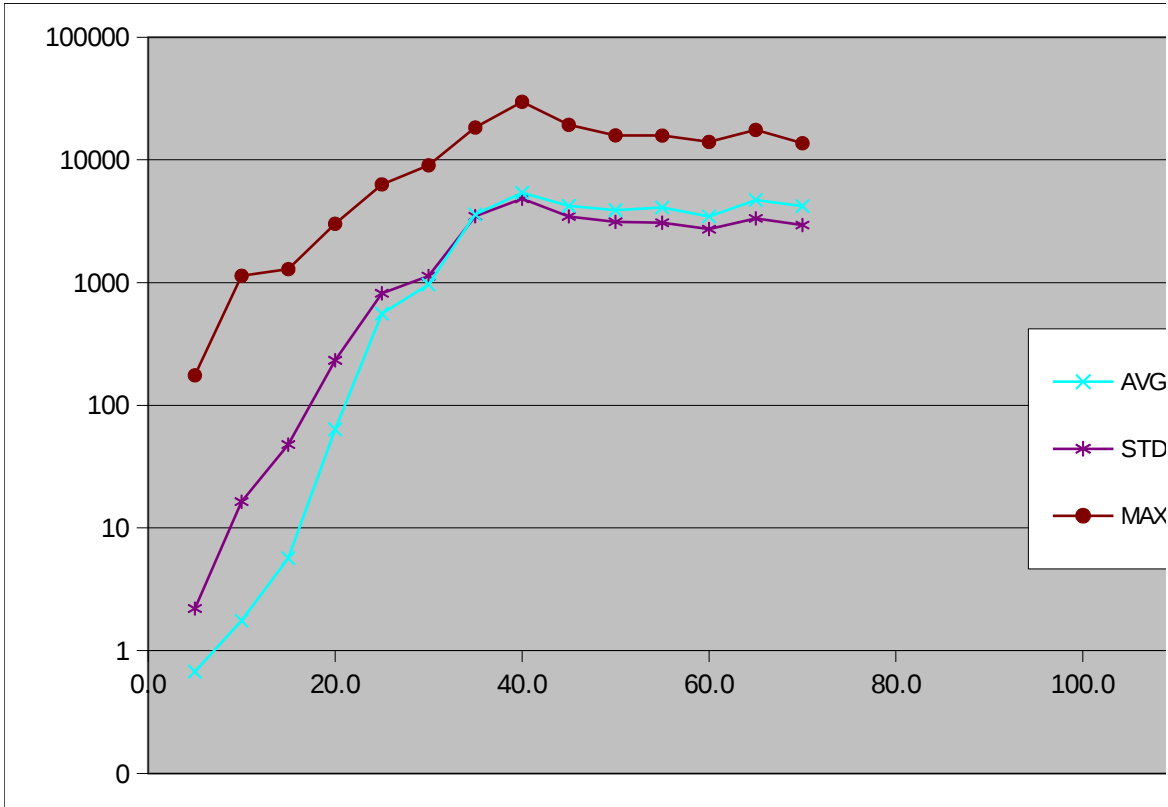

Pogovor	Obremenitev [%]			Zakasnitev VOIP [ms]		
	Skupaj	Back	VOIP	AVG	STD	MAX
5	46.19	41.97	4.22	0.675	2.205	175.328
10	52.56	43.76	8.80	1.750	16.400	1135.668
15	58.89	45.25	13.640	5.664	47.840	1285.638
20	65.15	46.47	18.68	63.660	232.500	3012.900
25	71.35	47.49	23.86	556.990	817.720	6310.705
30	77.15	48.14	29.01	965.000	1128.000	9025.000
35	79.00	46.42	32.58	3586.448	3467.852	18332.708
40	77.38	42.82	34.56	5380.000	4815.000	29720.500
45	75.69	39.67	36.02	4212.100	3462.580	19304.100
50	74.53	37.16	37.37	3893.914	3126.220	15836.541
55	73.98	35.16	38.82	4089.000	3070.000	15772.000
60	73.50	33.42	40.08	3460.299	2720.970	13997.042
65	73.17	31.76	41.41	4699.000	3332.000	17549.000
70	73.00	30.47	42.53	4191.000	2942.000	13650.000
75						
80						
90						
95						
100						

0.00