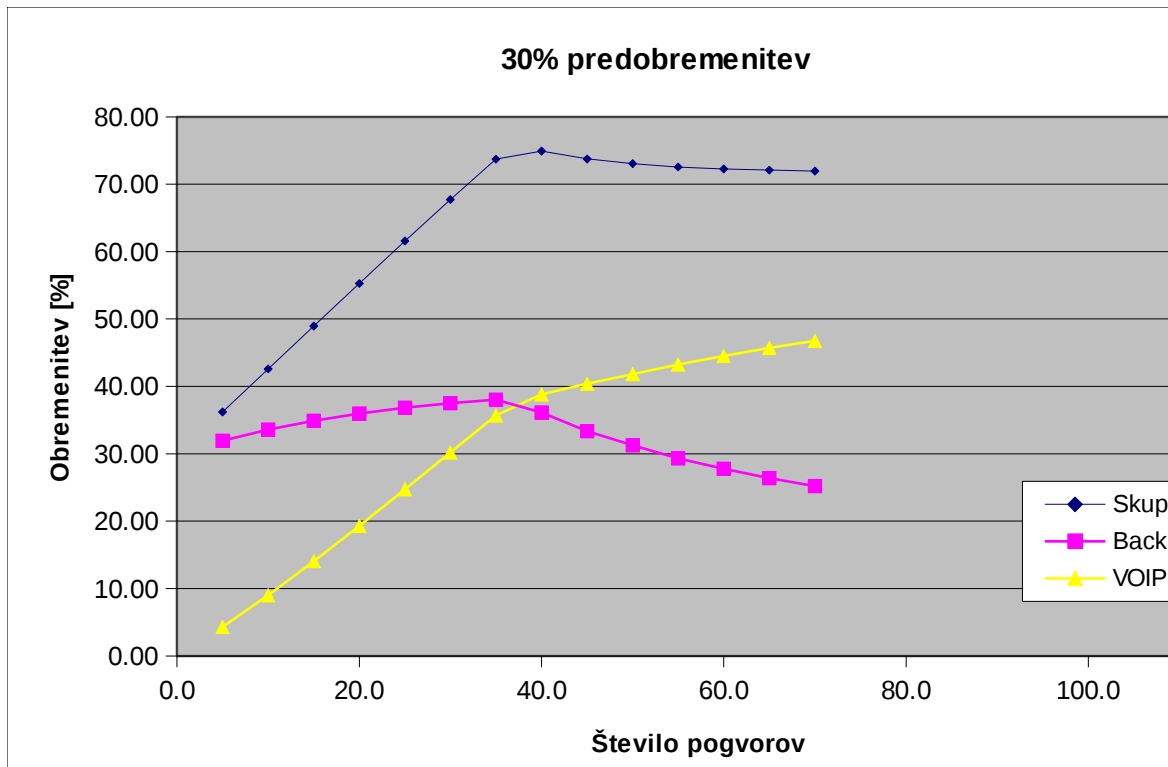

Pogovor	Obremenitev [%]			Zakasnitev VOIP [ms]		
	Skupaj	Back	VOIP	AVG	STD	MAX
5	36.21	31.93	4.28	0.328	0.895	57.274
10	42.59	33.58	9.01	0.445	1.771	110.993
15	48.95	34.9	14.050	0.763	4.286	215.880
20	55.26	35.96	19.30	2.346	16.935	1210.200
25	61.56	36.84	24.72	7.130	55.890	1267.030
30	67.72	37.52	30.20	128.000	330.000	3397.000
35	73.71	38.01	35.70	686.335	898.489	7396.286
40	74.92	36.11	38.81	3762.300	3852.321	28163.989
45	73.74	33.35	40.39	2836.005	2836.920	17514.510
50	73.05	31.24	41.81	3568.467	3077.941	16972.675
55	72.56	29.31	43.25	3564.000	2907.000	15859.000
60	72.27	27.78	44.49	2976.530	2473.870	14604.520
65	72.08	26.39	45.69	4182.000	3112.000	15163.000
70	71.93	25.18	46.75	3591.000	2717.000	12398.000
75						
80						
90						
95						
100						

0.00