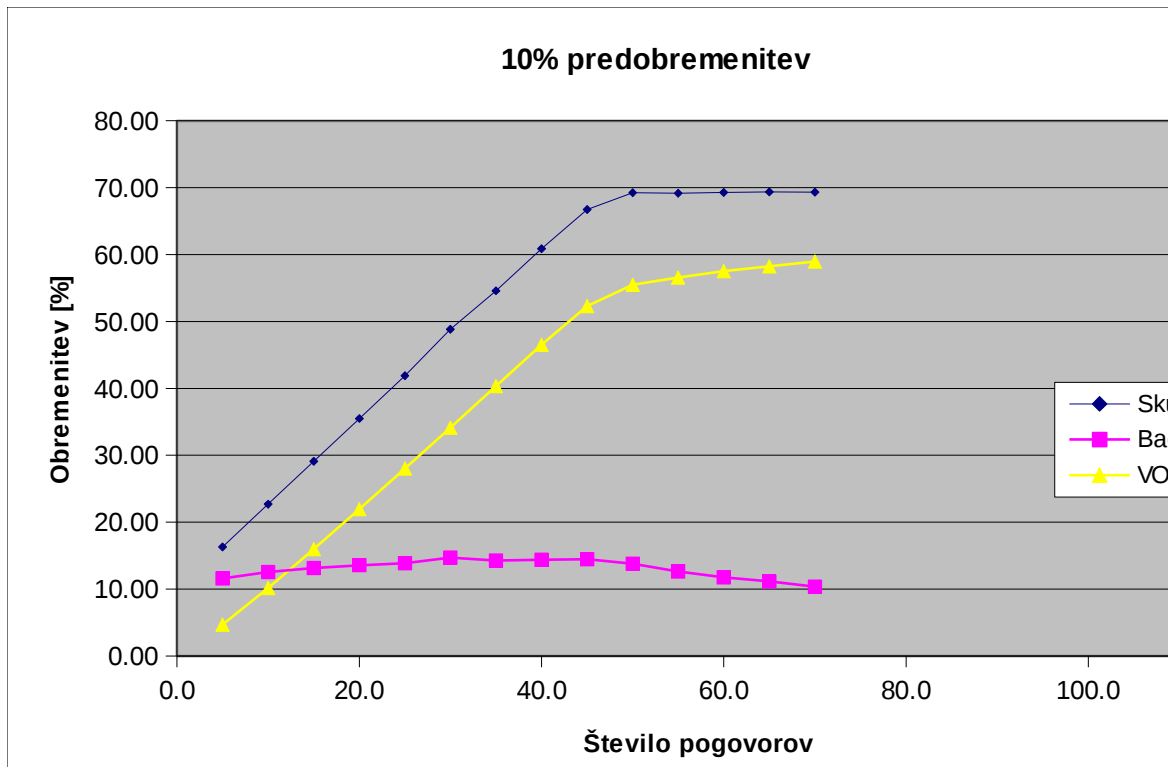

Pogovor	Obremenitev [%]			Zakasnitev VOIP [ms]		
	Skupaj	Back	VOIP	AVG	STD	MAX
5	16.29	11.60	4.69	0.120	0.216	6.293
10	22.69	12.54	10.15	0.133	0.280	13.274
15	29.09	13.14	15.950	0.141	0.339	20.988
20	35.49	13.56	21.93	0.172	0.477	36.987
25	41.88	13.86	28.02	0.228	1.037	135.960
30	48.83	14.70	34.13	0.415	2.210	151.826
35	54.59	14.25	40.34	0.641	4.259	220.360
40	60.88	14.38	46.50	2.262	22.178	1239.302
45	66.73	14.45	52.28	135.500	337.500	3341.500
50	69.24	13.76	55.48	1106.776	1456.308	10824.308
55	69.17	12.62	56.55	1820.000	1925.000	12339.000
60	69.28	11.75	57.53	1909.730	1890.450	10571.820
65	69.35	11.13	58.22	2384.000	2073.000	10590.000
70	69.32	10.36	58.96	2788.500	2311.500	11239.500
75						
80						
90						
95						
100						

Pogovor	Obremenitev [%]			Zakasnitev VOIP [ms]		
	Skupaj	Back	VOIP	AVG	STD	MAX
5	26.15	21.75	4.40	0.194	0.412	25.985
10	32.55	23.17	9.38	0.331	0.594	43.724
15	38.93	24.22	14.710	0.301	1.191	124.322
20	45.30	25.03	20.27	0.415	1.948	150.062
25	51.66	25.67	25.99	0.676	3.970	198.290
30	57.98	26.18	31.80	2.000	21.500	1231.000
35	64.23	26.58	37.65	14.233	89.218	1445.934
40	70.36	26.87	43.49	615.215	365.336	6297.335
45	71.48	25.45	46.03	1553.140	1849.460	10743.910
50	71.33	23.76	47.57	2717.186	2621.228	17858.509
55	70.97	22.06	48.91	2910.000	2671.000	13879.000
60	70.87	20.76	50.11	2340.560	2101.430	11166.770
65	70.71	19.59	51.12	3535.000	2874.000	14069.000
70	70.65	18.48	52.17	3161.000	2409.000	12261.000
75						
80						
90						
95						
100						