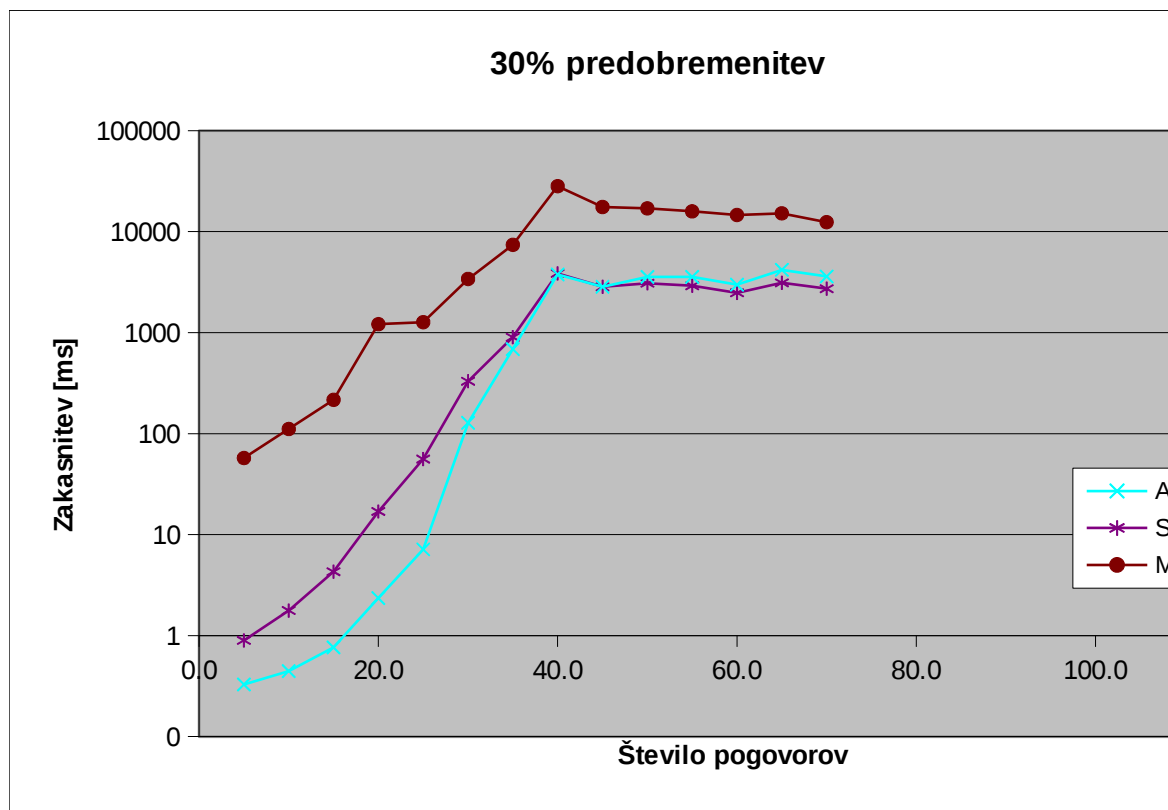

Pogovor	Obremenitev [%]			Zakasnitev VOIP [ms]		
	Skupaj	Back	VOIP	AVG	STD	MAX
5	36.21	31.93	4.28	0.328	0.895	57.274
10	42.59	33.58	9.01	0.445	1.771	110.993
15	48.95	34.9	14.050	0.763	4.286	215.880
20	55.26	35.96	19.30	2.346	16.935	1210.200
25	61.56	36.84	24.72	7.130	55.890	1267.030
30	67.72	37.52	30.20	128.000	330.000	3397.000
35	73.71	38.01	35.70	686.335	898.489	7396.286
40	74.92	36.11	38.81	3762.300	3852.321	28163.989
45	73.74	33.35	40.39	2836.005	2836.920	17514.510
50	73.05	31.24	41.81	3568.467	3077.941	16972.675
55	72.56	29.31	43.25	3564.000	2907.000	15859.000
60	72.27	27.78	44.49	2976.530	2473.870	14604.520
65	72.08	26.39	45.69	4182.000	3112.000	15163.000
70	71.93	25.18	46.75	3591.000	2717.000	12398.000
75						
80						
90						
95						
100						

0.00