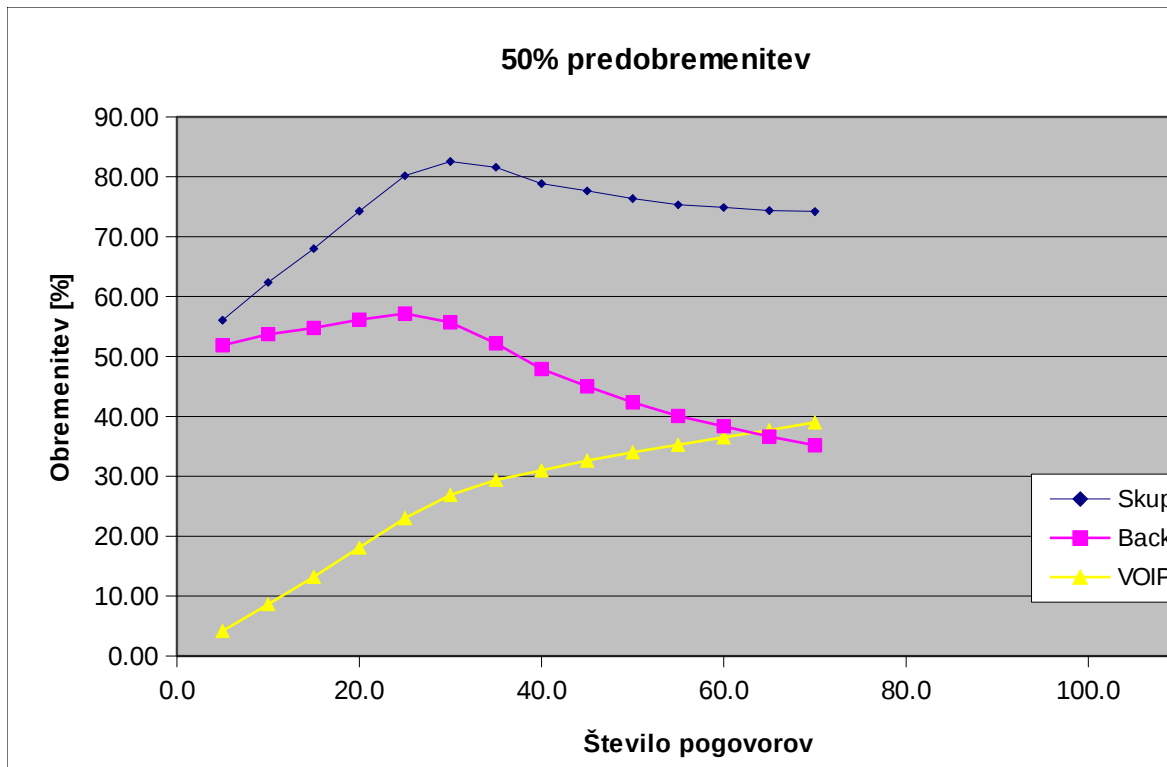

Pogovor	Obremenitev [%]			Zakasnitev VOIP [ms]		
	Skupaj	Back	VOIP	AVG	STD	MAX
5	56.04	51.86	4.18	1.903	8.215	205.465
10	62.36	53.71	8.65	18.840	110.320	1281.600
15	68.01	54.77	13.240	1020.819	1455.813	13415.564
20	74.27	56.17	18.10	931.225	1103.300	10111.000
25	80.17	57.16	23.01	1495.300	1830.820	14268.630
30	82.57	55.68	26.89	3400.000	3500.000	22449.000
35	81.59	52.19	29.40	6851.420	5880.000	36628.849
40	78.87	47.9	30.97	3809.000	3340.000	16926.730
45	77.63	45.01	32.62	4836.400	3897.190	20128.123
50	76.36	42.36	34.00	4550.948	3411.983	15216.959
55	75.32	40.06	35.26	4715.000	3530.000	15981.000
60	74.87	38.35	36.52	3672.260	2890.595	13591.581
65	74.36	36.65	37.71	4850.000	3329.000	17643.000
70	74.20	35.19	39.01	4369.000	3250.000	14515.000
75						
80						
90						
95						
100						

0.00