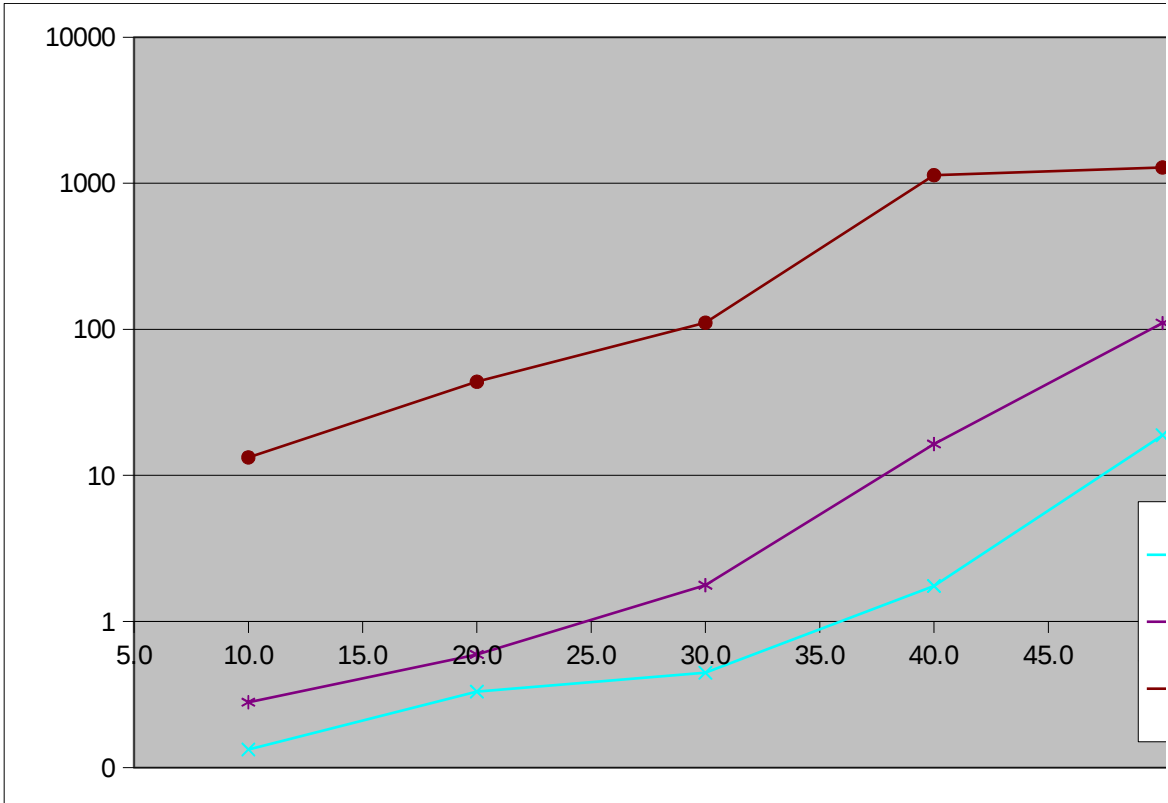

0.00

Pogovor	Obremenitev [%]			Zakasnitev VOIP [ms]		
	Skupaj	Back	VOIP	AVG	STD	MAX
5	56.04	51.86	4.18	1.903	8.215	205.465
10	62.36	53.71	8.65	18.840	110.320	1281.600
15	68.01	54.77	13.240	1020.819	1455.813	13415.564
20	74.27	56.17	18.10	931.225	1103.300	10111.000
25	80.17	57.16	23.01	1495.300	1830.820	14268.630
30	82.57	55.68	26.89	3400.000	3500.000	22449.000
35	81.59	52.19	29.40	6851.420	5880.000	36628.849
40	78.87	47.9	30.97	3809.000	3340.000	16926.730
45	77.63	45.01	32.62	4836.400	3897.190	20128.123
50	76.36	42.36	34.00	4550.948	3411.983	15216.959
55	75.32	40.06	35.26	4715.000	3530.000	15981.000
60	74.87	38.35	36.52	3672.260	2890.595	13591.581
65	74.36	36.65	37.71	4850.000	3329.000	17643.000
70	74.20	35.19	39.01	4369.000	3250.000	14515.000
75						
80						
90						
95						
100						

0.00

Back	Obremenitev [%]			Zakasnitev VOIP [ms]		
	Skupaj	Back	VOIP	AVG	STD	MAX
10	16.29	11.6	4.69	0.12	0.216	6.293
20	26.15	21.75	4.4	0.194	0.412	25.985
30	36.21	31.93	4.28	0.328	0.895	57.274
40	46.19	41.97	4.22	0.675	2.205	175.328
50	56.04	51.86	4.18	1.903	8.215	205.465

Back	Obremenitev [%]			Zakasnitev VOIP [ms]		
	Skupaj	Back	VOIP	AVG	STD	MAX
10	22.69	12.54	10.15	0.133	0.28	13.274
20	32.55	23.17	9.38	0.331	0.594	43.724
30	42.59	33.58	9.01	0.445	1.771	110.993
40	52.56	43.76	8.8	1.75	16.4	1135.668
50	62.36	53.71	8.65	18.84	110.32	1281.6