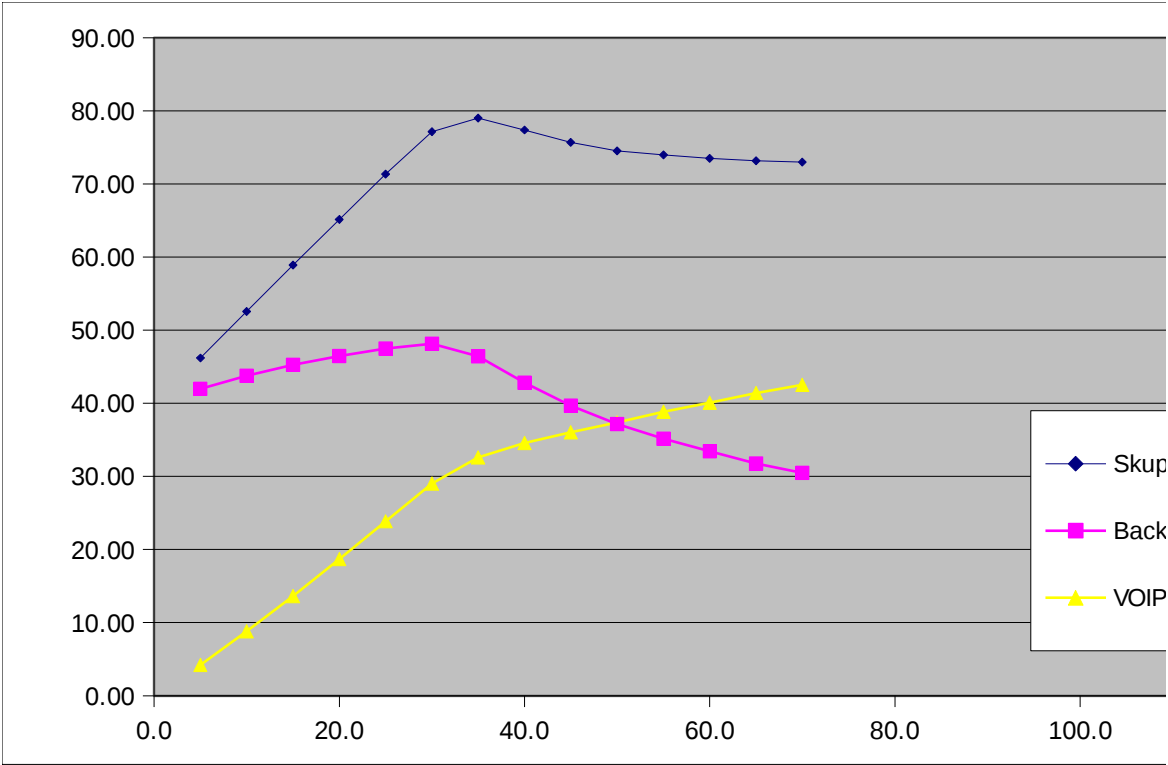

Pogovor	Obremenitev [%]			Zakasnitev VOIP [ms]		
	Skupaj	Back	VOIP	AVG	STD	MAX
5	46.19	41.97	4.22	0.675	2.205	175.328
10	52.56	43.76	8.80	1.750	16.400	1135.668
15	58.89	45.25	13.640	5.664	47.840	1285.638
20	65.15	46.47	18.68	63.660	232.500	3012.900
25	71.35	47.49	23.86	556.990	817.720	6310.705
30	77.15	48.14	29.01	965.000	1128.000	9025.000
35	79.00	46.42	32.58	3586.448	3467.852	18332.708
40	77.38	42.82	34.56	5380.000	4815.000	29720.500
45	75.69	39.67	36.02	4212.100	3462.580	19304.100
50	74.53	37.16	37.37	3893.914	3126.220	15836.541
55	73.98	35.16	38.82	4089.000	3070.000	15772.000
60	73.50	33.42	40.08	3460.299	2720.970	13997.042
65	73.17	31.76	41.41	4699.000	3332.000	17549.000
70	73.00	30.47	42.53	4191.000	2942.000	13650.000
75						
80						
90						
95						
100						

0.00