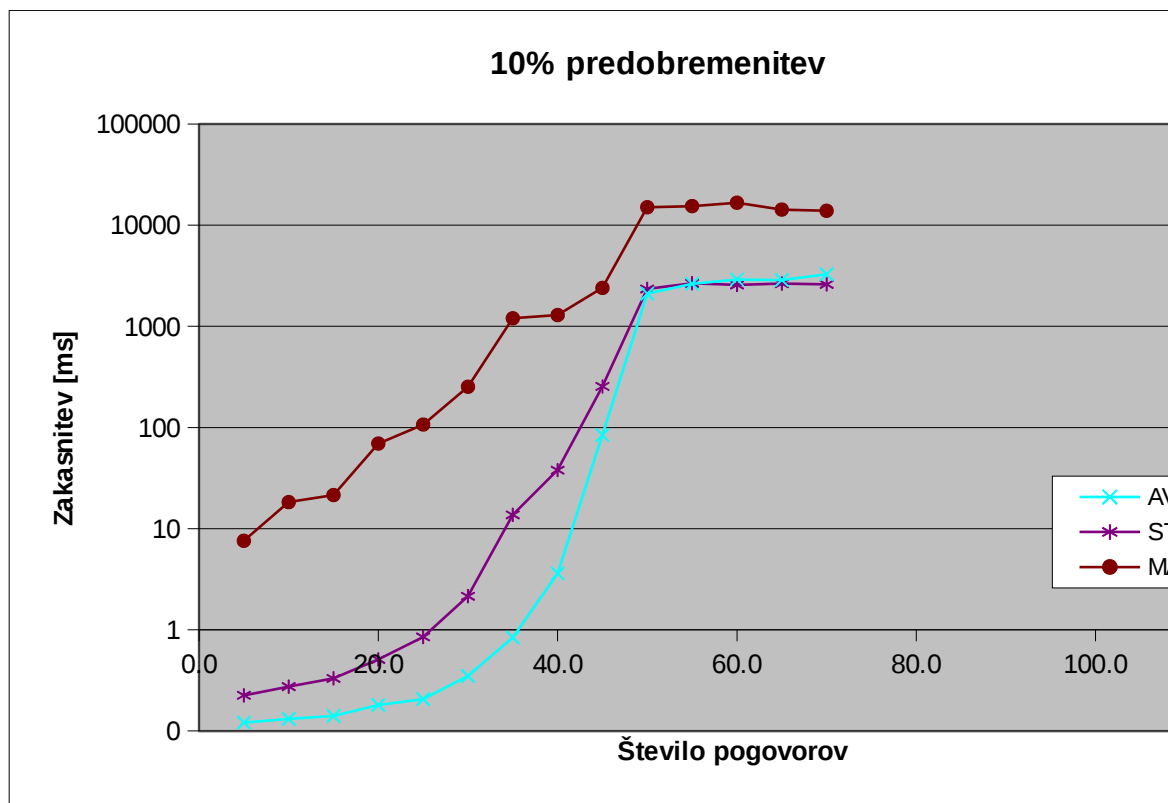

Pogovor	Obremenitev [%]			Zakasnitev VOIP [ms]		
	Skupaj	Back	VOIP	AVG	STD	MAX
5	16.30	11.61	4.69	0.121	0.225	7.589
10	22.70	12.55	10.15	0.132	0.275	18.283
15	29.10	13.15	15.950	0.141	0.331	21.479
20	35.48	13.55	21.93	0.181	0.509	69.427
25	41.87	13.85	28.02	0.207	0.850	106.928
30	48.24	14.08	34.16	0.350	2.146	252.893
35	54.59	14.25	40.34	0.839	13.685	1201.910
40	60.87	14.37	46.50	3.606	37.852	1292.442
45	66.46	14.18	52.28	83.995	254.669	2398.553
50	69.13	13.73	55.40	2105.424	2343.689	15046.026
55	69.21	12.76	56.45	2628.054	2661.772	15443.439
60	69.09	11.76	57.33	2908.600	2565.200	16681.900
65	69.18	10.96	58.22	2874.190	2639.880	14270.568
70	69.32	10.42	58.90	3269.376	2597.530	13882.937
75						
80						
90						
95						
100						

Pogovor	Obremenitev [%]			Zakasnitev VOIP [ms]		
	Skupaj	Back	VOIP	AVG	STD	MAX
5	26.15	21.75	4.40	0.193	0.412	19.878
10	32.55	23.17	9.38	0.229	0.609	65.130
15	38.93	24.22	14.710	0.297	1.001	83.433
20	45.30	25.03	20.27	0.376	1.635	116.620
25	51.67	25.68	25.99	0.792	9.454	1156.883
30	57.93	26.16	31.77	2.484	29.825	1258.820
35	64.24	26.58	37.66	10.901	74.839	1344.149
40	70.35	26.86	43.49	347.503	595.354	5501.114
45	71.34	25.36	45.98	993.118	1231.067	7935.045
50	71.25	23.59	47.66	2227.522	2174.323	13522.351
55	70.95	22.05	48.90	2580.045	2311.581	14272.789
60	70.87	20.63	50.24	2442.600	2108.200	11343.800
65	70.80	19.46	51.34	2830.332	2438.606	12585.000
70	70.56	18.46	52.10	3162.435	2503.504	12728.848
75						
80						
90						
95						
100						