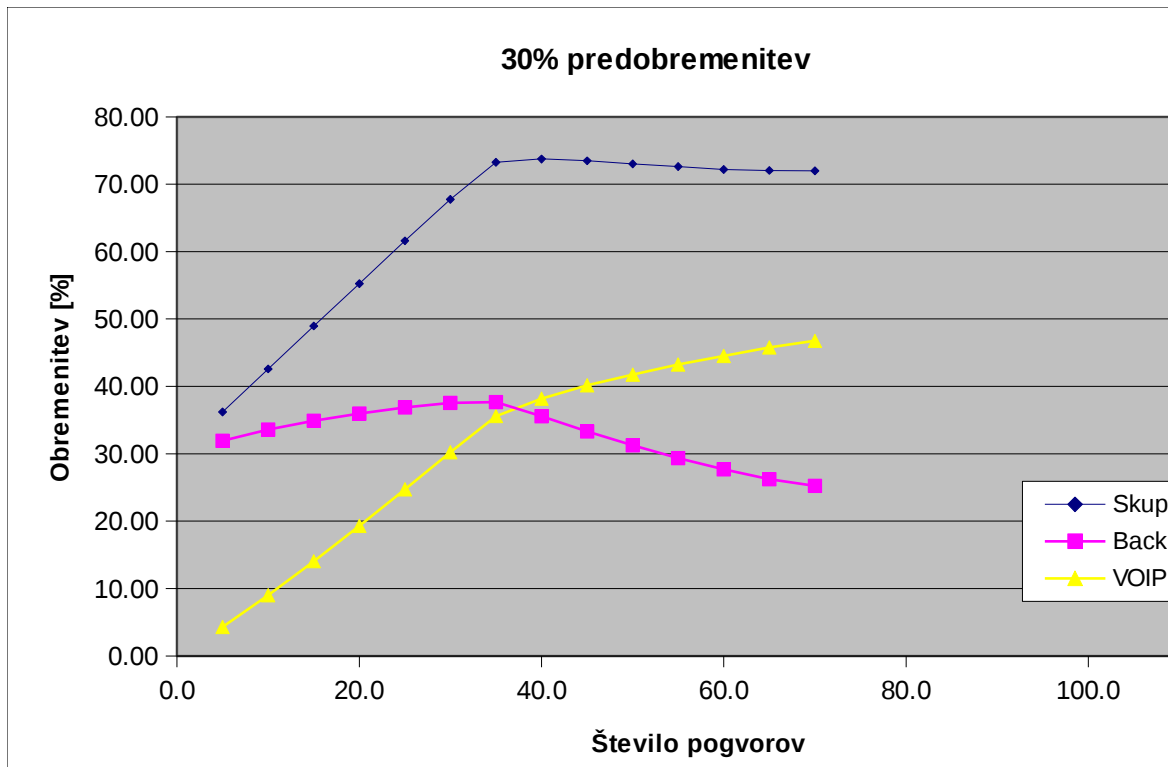

Pogovor	Obremenitev [%]			Zakasnitev VOIP [ms]		
	Skupaj	Back	VOIP	AVG	STD	MAX
5	36.21	31.93	4.28	0.326	0.841	51.945
10	42.59	33.58	9.01	0.458	1.989	147.094
15	48.96	34.91	14.050	0.778	4.156	212.528
20	55.25	35.95	19.30	1.658	13.718	1219.306
25	61.59	36.86	24.73	5.777	49.098	1295.409
30	67.76	37.54	30.22	82.295	251.439	3231.504
35	73.25	37.66	35.59	664.023	898.076	7002.601
40	73.74	35.55	38.19	1316.670	1469.720	9183.749
45	73.47	33.3	40.17	1800.460	1857.809	13257.240
50	73.00	31.26	41.74	2825.276	2570.359	14960.194
55	72.62	29.37	43.25	3186.684	2709.750	12783.312
60	72.19	27.69	44.50	2887.500	2364.700	13004.800
65	72.04	26.24	45.80	3379.651	2676.912	13895.463
70	71.99	25.24	46.75	3853.360	2833.102	13095.270
75						
80						
90						
95						
100						

0.00