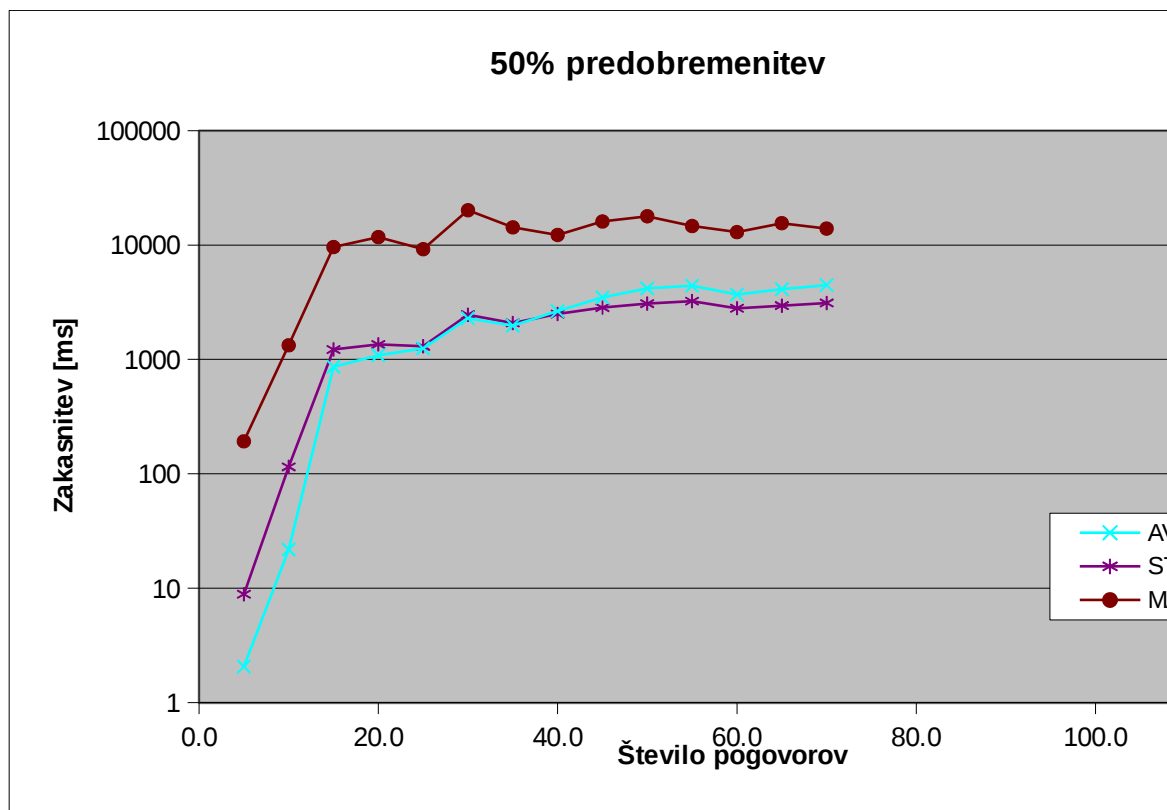

Pogovor	Obremenitev [%]			Zakasnitev VOIP [ms]		
	Skupaj	Back	VOIP	AVG	STD	MAX
5	56.03	51.85	4.18	2.070	8.875	192.452
10	62.37	53.72	8.65	21.799	114.959	1328.182
15	67.91	54.69	13.220	863.600	1220.475	9588.319
20	73.91	55.9	18.01	1087.512	1352.802	11726.164
25	80.57	57.44	23.13	1248.066	1302.229	9196.651
30	81.36	54.82	26.54	2286.810	2461.447	20139.330
35	79.10	50.52	28.58	1972.539	2081.603	14266.481
40	78.46	47.68	30.78	2642.655	2496.094	12245.667
45	77.28	44.77	32.51	3478.175	2837.478	16048.333
50	76.10	42.19	33.91	4184.119	3073.654	17836.268
55	75.36	40.06	35.30	4412.601	3229.518	14652.151
60	74.84	38.3	36.54	3697.900	2802.100	12960.000
65	74.28	36.43	37.85	4104.782	2952.656	15523.385
70	74.09	35.04	39.05	4467.442	3115.678	13919.273
75						
80						
90						
95						
100						

0.00