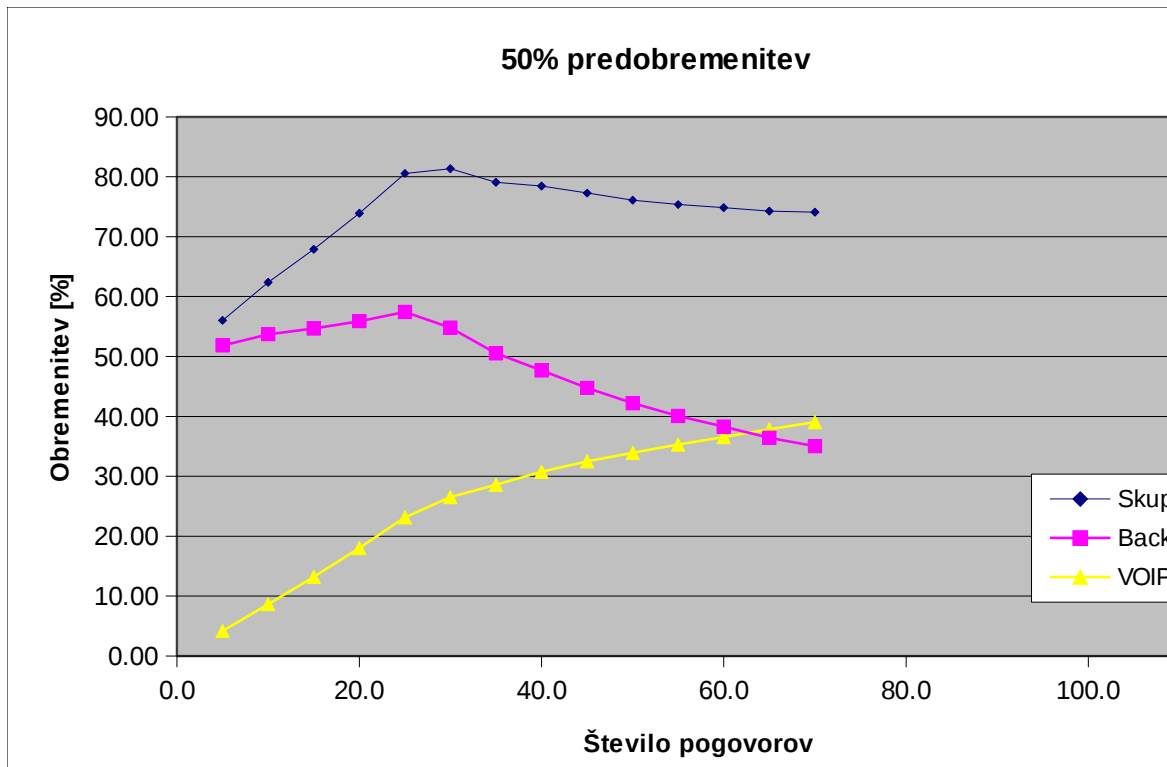

Pogovor	Obremenitev [%]			Zakasnitev VOIP [ms]		
	Skupaj	Back	VOIP	AVG	STD	MAX
5	56.03	51.85	4.18	2.070	8.875	192.452
10	62.37	53.72	8.65	21.799	114.959	1328.182
15	67.91	54.69	13.220	863.600	1220.475	9588.319
20	73.91	55.9	18.01	1087.512	1352.802	11726.164
25	80.57	57.44	23.13	1248.066	1302.229	9196.651
30	81.36	54.82	26.54	2286.810	2461.447	20139.330
35	79.10	50.52	28.58	1972.539	2081.603	14266.481
40	78.46	47.68	30.78	2642.655	2496.094	12245.667
45	77.28	44.77	32.51	3478.175	2837.478	16048.333
50	76.10	42.19	33.91	4184.119	3073.654	17836.268
55	75.36	40.06	35.30	4412.601	3229.518	14652.151
60	74.84	38.3	36.54	3697.900	2802.100	12960.000
65	74.28	36.43	37.85	4104.782	2952.656	15523.385
70	74.09	35.04	39.05	4467.442	3115.678	13919.273
75						
80						
90						
95						
100						

0.00