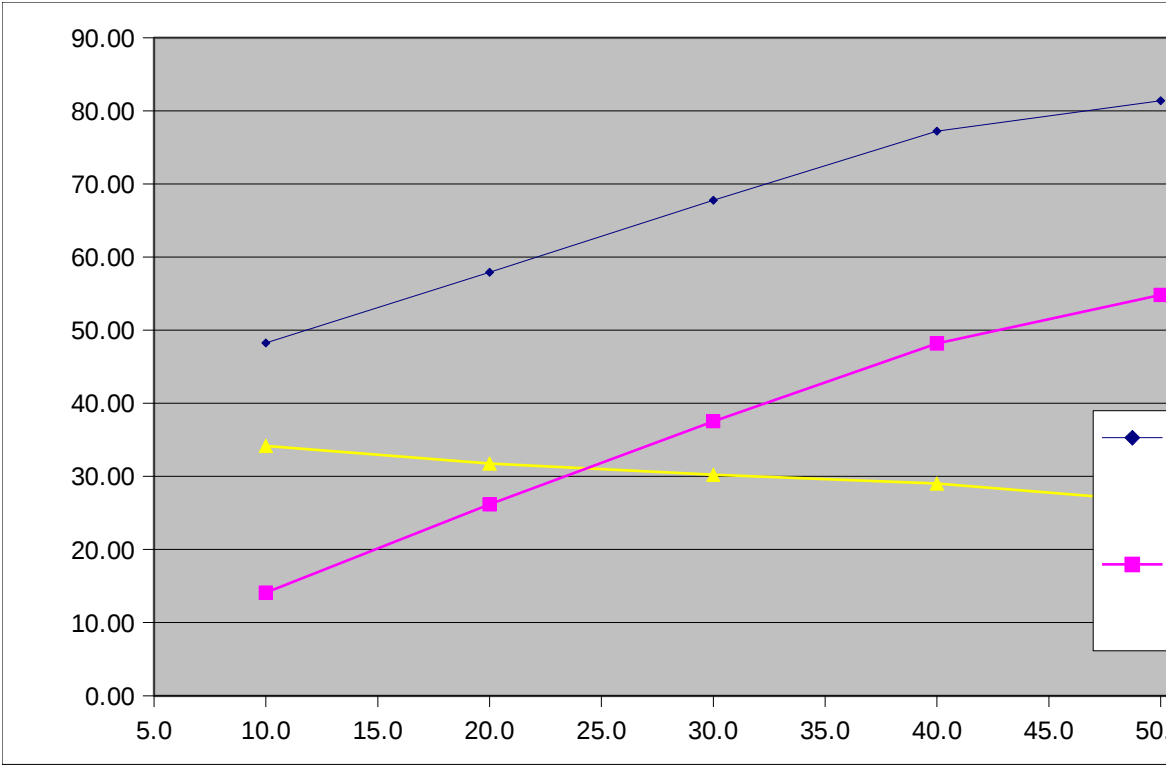

Back	Obremenitev [%]			Zakasnitev VOIP [ms]		
	Skupaj	Back	VOIP	AVG	STD	MAX
10	48.24	14.08	34.16	0.35	2.146	252.893
20	57.93	26.16	31.77	2.484	29.825	1258.82
30	67.76	37.54	30.22	82.295	251.439	3231.504
40	77.21	48.19	29.02	1003.432	1153.12	9337.379
50	81.36	54.82	26.54	2286.81	2461.45	20139.33