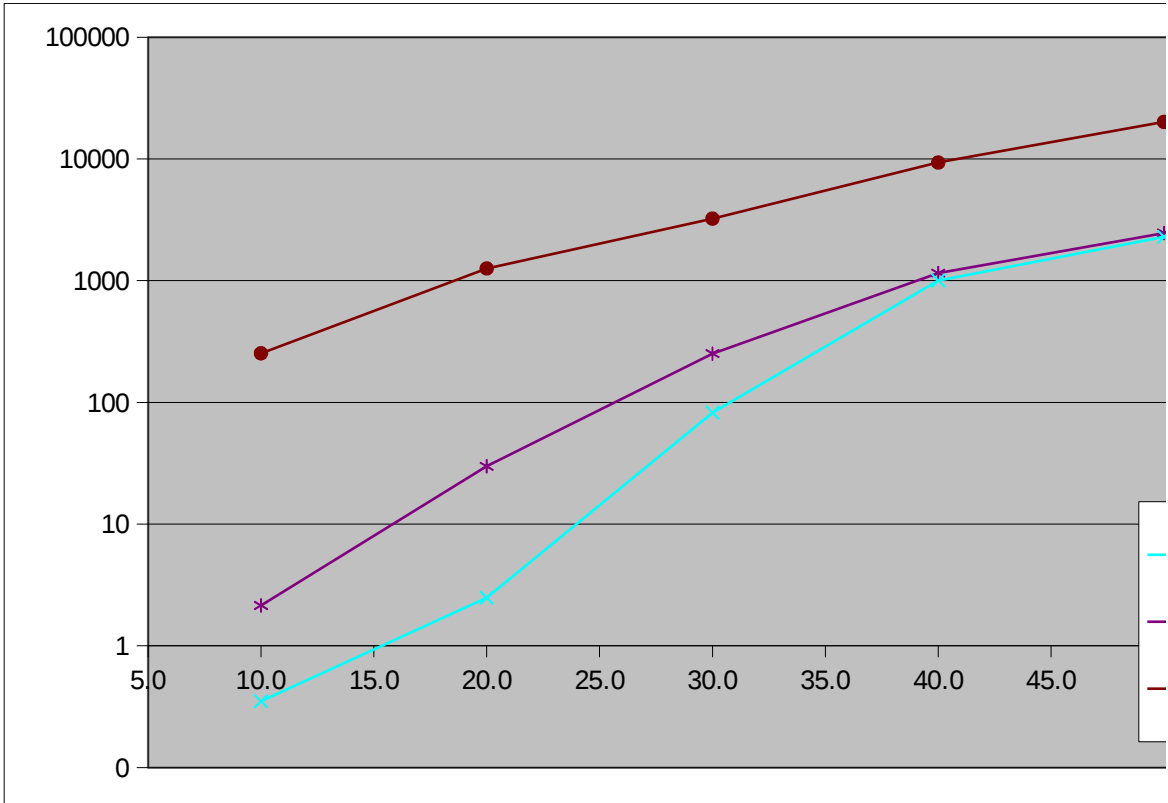

Back	Obremenitev [%]			Zakasnitev VOIP [ms]		
	Skupaj	Back	VOIP	AVG	STD	MAX
10	69.13	14.08	34.16	0.35	2.146	252.893
20	71.25	26.16	31.77	2.484	29.825	1258.82
30	73	37.54	30.22	82.295	251.439	3231.504
40	74.74	48.19	29.02	1003.432	1153.12	9337.379
50	76.1	54.82	26.54	2286.81	2461.45	20139.33