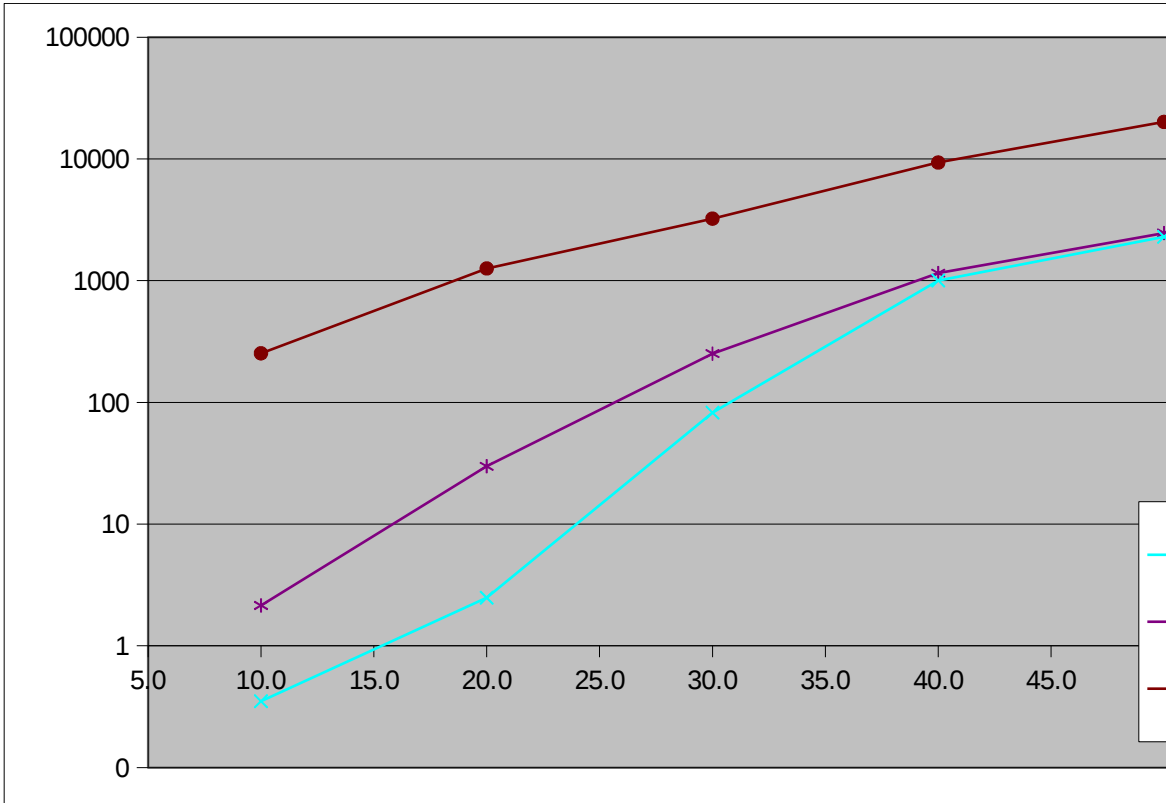

Back	Obremenitev [%]			Zakasnitev VOIP [ms]		
	Skupaj	Back	VOIP	AVG	STD	MAX
10	48.24	14.08	34.16	0.35	2.146	252.893
20	57.93	26.16	31.77	2.484	29.825	1258.82
30	67.76	37.54	30.22	82.295	251.439	3231.504
40	77.21	48.19	29.02	1003.432	1153.12	9337.379
50	81.36	54.82	26.54	2286.81	2461.45	20139.33