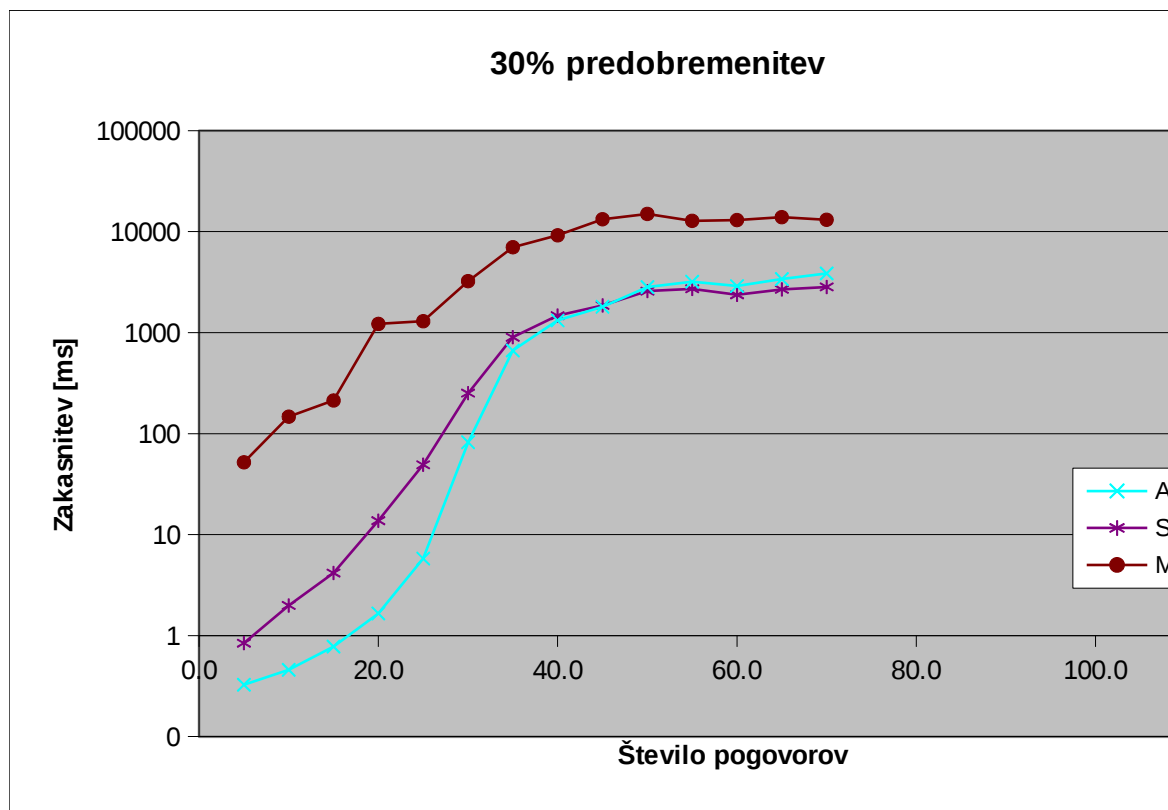

Pogovor	Obremenitev [%]			Zakasnitev VOIP [ms]		
	Skupaj	Back	VOIP	AVG	STD	MAX
5	36.21	31.93	4.28	0.326	0.841	51.945
10	42.59	33.58	9.01	0.458	1.989	147.094
15	48.96	34.91	14.050	0.778	4.156	212.528
20	55.25	35.95	19.30	1.658	13.718	1219.306
25	61.59	36.86	24.73	5.777	49.098	1295.409
30	67.76	37.54	30.22	82.295	251.439	3231.504
35	73.25	37.66	35.59	664.023	898.076	7002.601
40	73.74	35.55	38.19	1316.670	1469.720	9183.749
45	73.47	33.3	40.17	1800.460	1857.809	13257.240
50	73.00	31.26	41.74	2825.276	2570.359	14960.194
55	72.62	29.37	43.25	3186.684	2709.750	12783.312
60	72.19	27.69	44.50	2887.500	2364.700	13004.800
65	72.04	26.24	45.80	3379.651	2676.912	13895.463
70	71.99	25.24	46.75	3853.360	2833.102	13095.270
75						
80						
90						
95						
100						

0.00