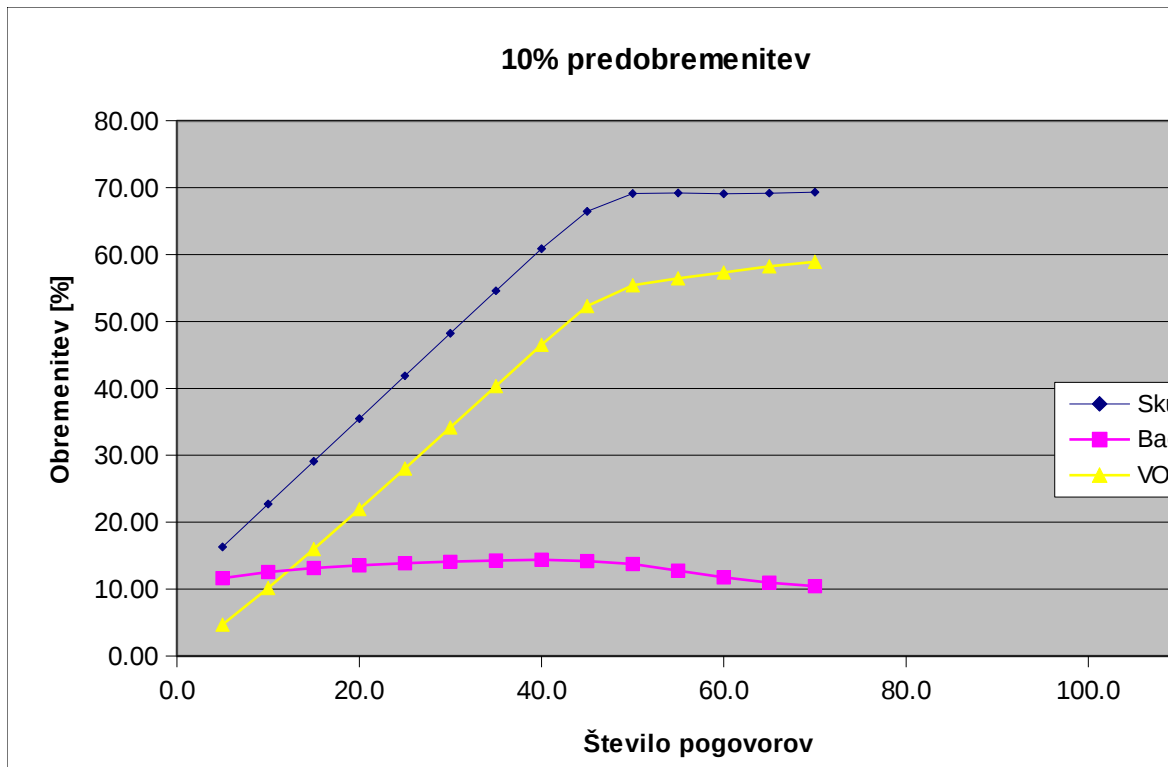

Pogovor	Obremenitev [%]			Zakasnitev VOIP [ms]		
	Skupaj	Back	VOIP	AVG	STD	MAX
5	16.30	11.61	4.69	0.121	0.225	7.589
10	22.70	12.55	10.15	0.132	0.275	18.283
15	29.10	13.15	15.950	0.141	0.331	21.479
20	35.48	13.55	21.93	0.181	0.509	69.427
25	41.87	13.85	28.02	0.207	0.850	106.928
30	48.24	14.08	34.16	0.350	2.146	252.893
35	54.59	14.25	40.34	0.839	13.685	1201.910
40	60.87	14.37	46.50	3.606	37.852	1292.442
45	66.46	14.18	52.28	83.995	254.669	2398.553
50	69.13	13.73	55.40	2105.424	2343.689	15046.026
55	69.21	12.76	56.45	2628.054	2661.772	15443.439
60	69.09	11.76	57.33	2908.600	2565.200	16681.900
65	69.18	10.96	58.22	2874.190	2639.880	14270.568
70	69.32	10.42	58.90	3269.376	2597.530	13882.937
75						
80						
90						
95						
100						

Pogovor	Obremenitev [%]			Zakasnitev VOIP [ms]		
	Skupaj	Back	VOIP	AVG	STD	MAX
5	26.15	21.75	4.40	0.193	0.412	19.878
10	32.55	23.17	9.38	0.229	0.609	65.130
15	38.93	24.22	14.710	0.297	1.001	83.433
20	45.30	25.03	20.27	0.376	1.635	116.620
25	51.67	25.68	25.99	0.792	9.454	1156.883
30	57.93	26.16	31.77	2.484	29.825	1258.820
35	64.24	26.58	37.66	10.901	74.839	1344.149
40	70.35	26.86	43.49	347.503	595.354	5501.114
45	71.34	25.36	45.98	993.118	1231.067	7935.045
50	71.25	23.59	47.66	2227.522	2174.323	13522.351
55	70.95	22.05	48.90	2580.045	2311.581	14272.789
60	70.87	20.63	50.24	2442.600	2108.200	11343.800
65	70.80	19.46	51.34	2830.332	2438.606	12585.000
70	70.56	18.46	52.10	3162.435	2503.504	12728.848
75						
80						
90						
95						
100						