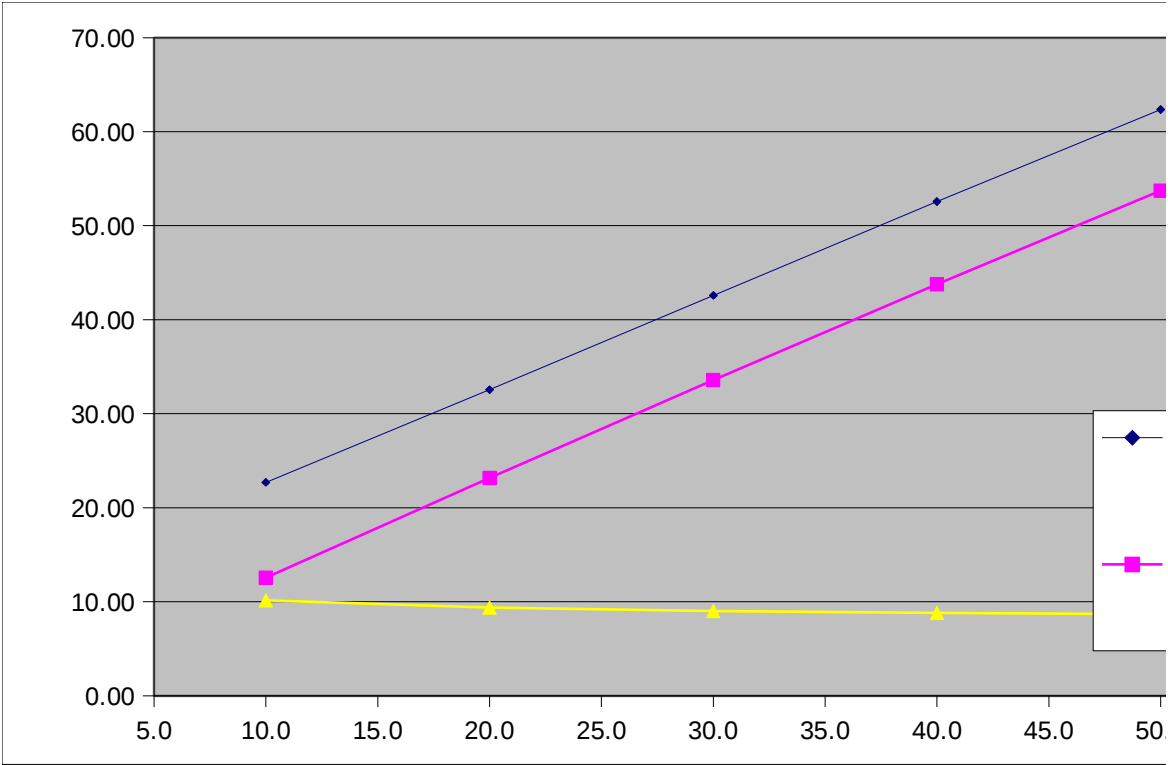

0.00

Pogovor	Obremenitev [%]			Zakasnitev VOIP [ms]		
	Skupaj	Back	VOIP	AVG	STD	MAX
5	56.03	51.85	4.18	2.070	8.875	192.452
10	62.37	53.72	8.65	21.799	114.959	1328.182
15	67.91	54.69	13.220	863.600	1220.475	9588.319
20	73.91	55.9	18.01	1087.512	1352.802	11726.164
25	80.57	57.44	23.13	1248.066	1302.229	9196.651
30	81.36	54.82	26.54	2286.810	2461.447	20139.330
35	79.10	50.52	28.58	1972.539	2081.603	14266.481
40	78.46	47.68	30.78	2642.655	2496.094	12245.667
45	77.28	44.77	32.51	3478.175	2837.478	16048.333
50	76.10	42.19	33.91	4184.119	3073.654	17836.268
55	75.36	40.06	35.30	4412.601	3229.518	14652.151
60	74.84	38.3	36.54	3697.900	2802.100	12960.000
65	74.28	36.43	37.85	4104.782	2952.656	15523.385
70	74.09	35.04	39.05	4467.442	3115.678	13919.273
75						
80						
90						
95						
100						

0.00

Back	Obremenitev [%]			Zakasnitev VOIP [ms]		
	Skupaj	Back	VOIP	AVG	STD	MAX
10	16.3	11.61	4.69	0.121	0.225	7.589
20	26.15	21.75	4.4	0.193	0.412	19.878
30	36.21	31.93	4.28	0.326	0.841	51.945
40	46.19	41.97	4.22	0.717	3.555	203.041
50	56.03	51.85	4.18	2.07	8.875	192.452

Back	Obremenitev [%]			Zakasnitev VOIP [ms]		
	Skupaj	Back	VOIP	AVG	STD	MAX
10	22.7	12.55	10.15	0.1315	0.2745	18.283
20	32.55	23.17	9.38	0.229	0.6085	65.13
30	42.59	33.58	9.01	0.458	1.989	147.094
40	52.56	43.76	8.8	1.2805	6.6445	223.788
50	62.37	53.72	8.65	21.7985	114.959	1328.182