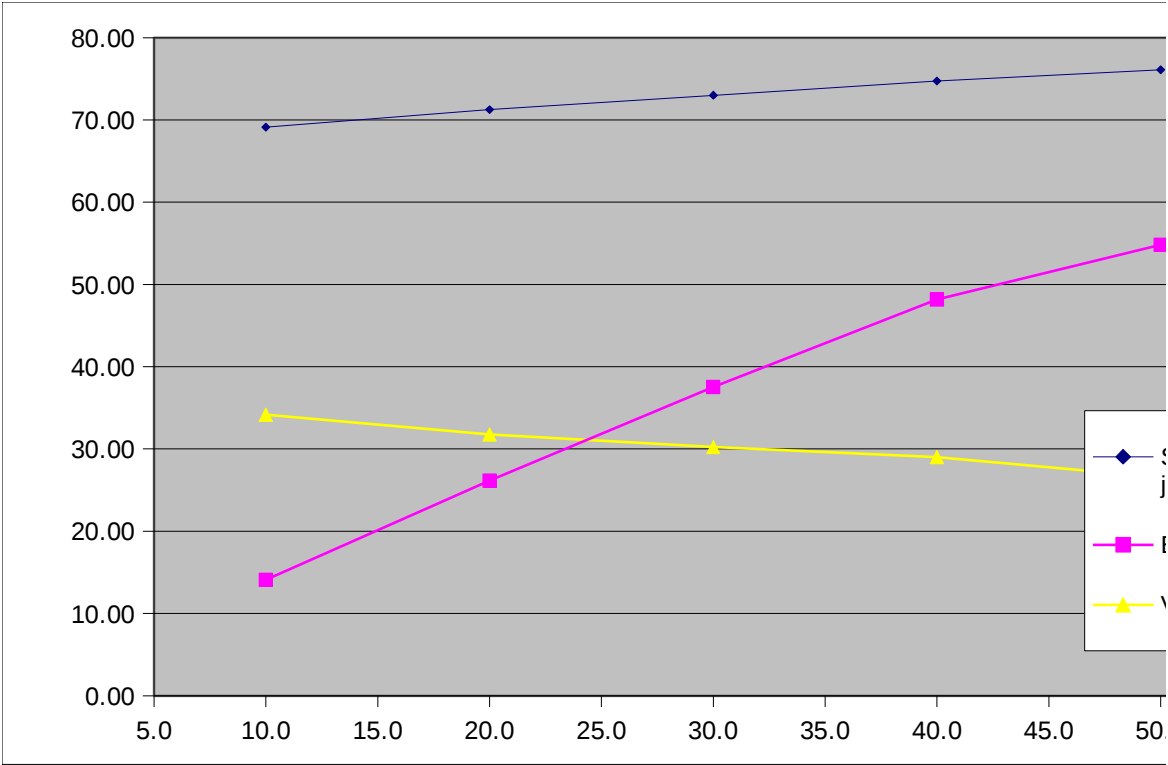

Back	Obremenitev [%]			Zakasnitev VOIP [ms]		
	Skupaj	Back	VOIP	AVG	STD	MAX
10	69.13	14.08	34.16	0.35	2.146	252.893
20	71.25	26.16	31.77	2.484	29.825	1258.82
30	73	37.54	30.22	82.295	251.439	3231.504
40	74.74	48.19	29.02	1003.432	1153.12	9337.379
50	76.1	54.82	26.54	2286.81	2461.45	20139.33