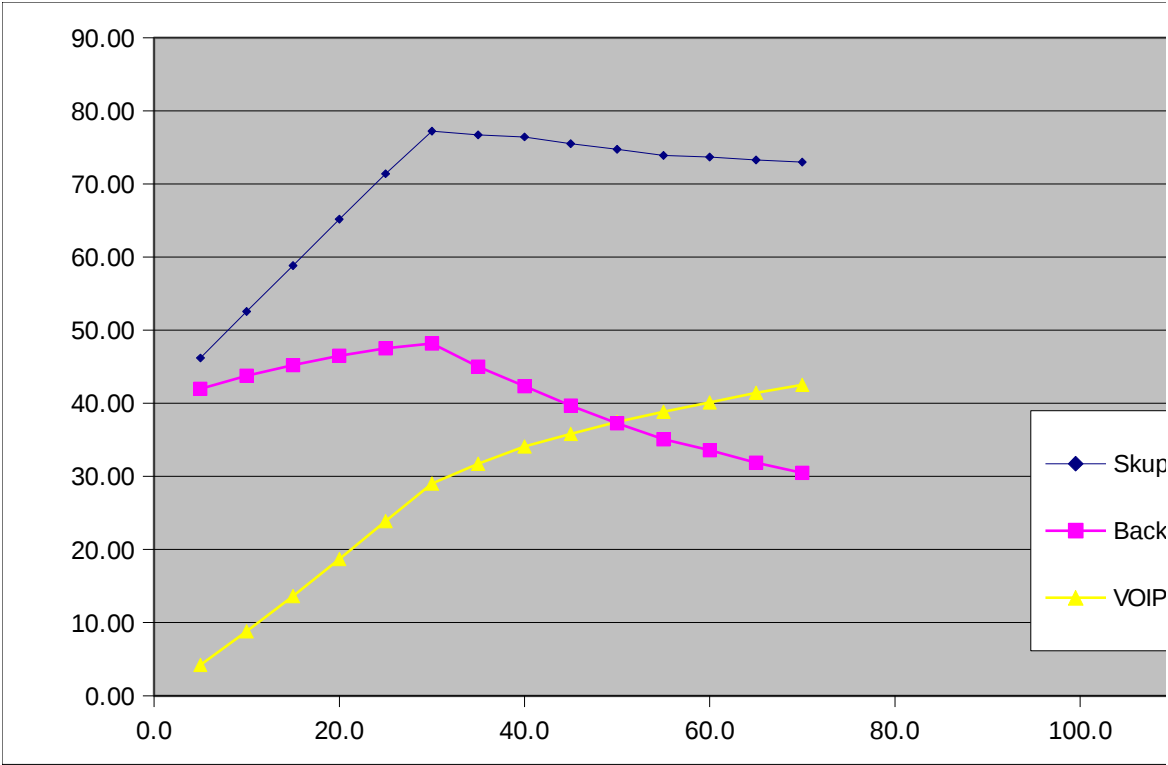

0.00

Pogovor	Obremenitev [%]			Zakasnitev VOIP [ms]		
	Skupaj	Back	VOIP	AVG	STD	MAX
5	46.19	41.97	4.22	0.717	3.555	203.041
10	52.56	43.76	8.80	1.281	6.645	223.788
15	58.83	45.2	13.630	5.552	46.340	1278.609
20	65.18	46.49	18.69	31.589	142.846	2388.958
25	71.39	47.52	23.87	490.295	715.256	6899.409
30	77.21	48.19	29.02	1003.432	1153.115	9337.379
35	76.71	44.98	31.73	1220.445	1407.088	9707.090
40	76.43	42.33	34.10	1897.218	1956.888	11430.214
45	75.49	39.67	35.82	2591.843	2296.567	10916.897
50	74.74	37.28	37.46	3587.346	2964.382	14924.710
55	73.89	35.07	38.82	3906.128	3106.732	15625.263
60	73.69	33.59	40.10	3316.300	2620.700	13420.000
65	73.29	31.86	41.43	3823.760	2773.931	14128.416
70	72.99	30.46	42.53	4035.034	3062.893	13657.685
75						
80						
90						
95						
100						

0.00

Pogovor	Obremenitev [%]			Zakasnitev VOIP [ms]		
	Skupaj	Back	VOIP	AVG	STD	MAX
5	56.03	51.85	4.18	2.070	8.875	192.452
10	62.37	53.72	8.65	21.799	114.959	1328.182
15	67.91	54.69	13.220	863.600	1220.475	9588.319
20	73.91	55.9	18.01	1087.512	1352.802	11726.164
25	80.57	57.44	23.13	1248.066	1302.229	9196.651
30	81.36	54.82	26.54	2286.810	2461.447	20139.330
35	79.10	50.52	28.58	1972.539	2081.603	14266.481
40	78.46	47.68	30.78	2642.655	2496.094	12245.667
45	77.28	44.77	32.51	3478.175	2837.478	16048.333
50	76.10	42.19	33.91	4184.119	3073.654	17836.268
55	75.36	40.06	35.30	4412.601	3229.518	14652.151
60	74.84	38.3	36.54	3697.900	2802.100	12960.000
65	74.28	36.43	37.85	4104.782	2952.656	15523.385
70	74.09	35.04	39.05	4467.442	3115.678	13919.273
75						
80						
90						
95						
100						