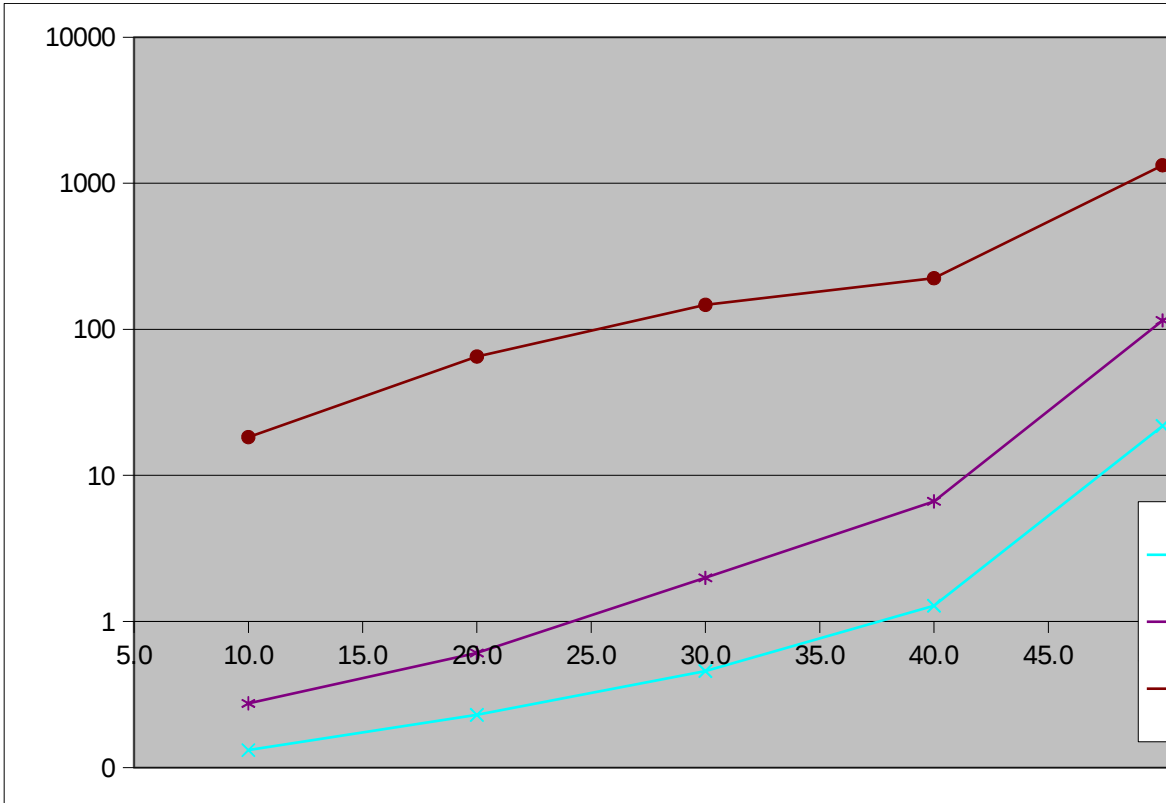

0.00

Pogovor	Obremenitev [%]			Zakasnitev VOIP [ms]		
	Skupaj	Back	VOIP	AVG	STD	MAX
5	56.03	51.85	4.18	2.070	8.875	192.452
10	62.37	53.72	8.65	21.799	114.959	1328.182
15	67.91	54.69	13.220	863.600	1220.475	9588.319
20	73.91	55.9	18.01	1087.512	1352.802	11726.164
25	80.57	57.44	23.13	1248.066	1302.229	9196.651
30	81.36	54.82	26.54	2286.810	2461.447	20139.330
35	79.10	50.52	28.58	1972.539	2081.603	14266.481
40	78.46	47.68	30.78	2642.655	2496.094	12245.667
45	77.28	44.77	32.51	3478.175	2837.478	16048.333
50	76.10	42.19	33.91	4184.119	3073.654	17836.268
55	75.36	40.06	35.30	4412.601	3229.518	14652.151
60	74.84	38.3	36.54	3697.900	2802.100	12960.000
65	74.28	36.43	37.85	4104.782	2952.656	15523.385
70	74.09	35.04	39.05	4467.442	3115.678	13919.273
75						
80						
90						
95						
100						

0.00

Back	Obremenitev [%]			Zakasnitev VOIP [ms]		
	Skupaj	Back	VOIP	AVG	STD	MAX
10	16.3	11.61	4.69	0.121	0.225	7.589
20	26.15	21.75	4.4	0.193	0.412	19.878
30	36.21	31.93	4.28	0.326	0.841	51.945
40	46.19	41.97	4.22	0.717	3.555	203.041
50	56.03	51.85	4.18	2.07	8.875	192.452

Back	Obremenitev [%]			Zakasnitev VOIP [ms]		
	Skupaj	Back	VOIP	AVG	STD	MAX
10	22.7	12.55	10.15	0.1315	0.2745	18.283
20	32.55	23.17	9.38	0.229	0.6085	65.13
30	42.59	33.58	9.01	0.458	1.989	147.094
40	52.56	43.76	8.8	1.2805	6.6445	223.788
50	62.37	53.72	8.65	21.7985	114.959	1328.182