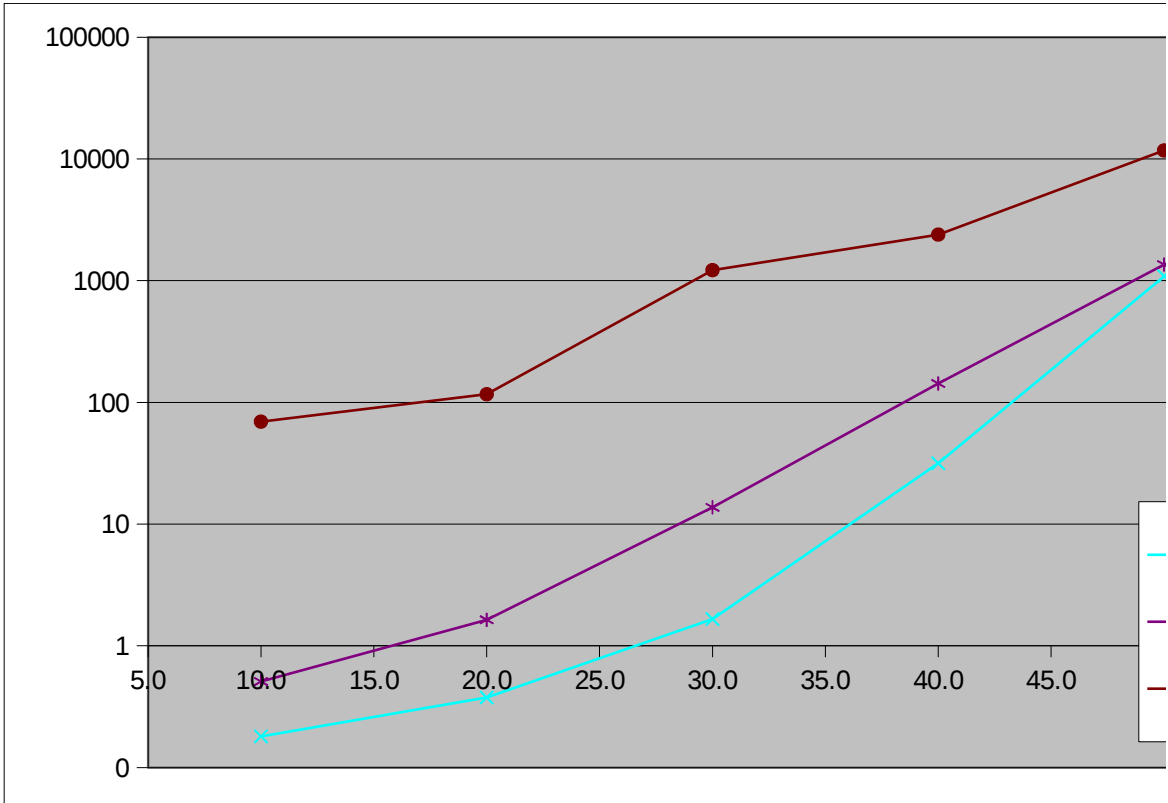

Back	Obremenitev [%]			Zakasnitev VOIP [ms]		
	Skupaj	Back	VOIP	AVG	STD	MAX
10	35.48	13.55	21.93	0.1805	0.509	69.427
20	45.3	25.03	20.27	0.376	1.6345	116.62
30	55.25	35.95	19.3	1.6575	13.718	1219.306
40	65.18	46.49	18.69	31.589	142.846	2388.958
50	73.91	55.9	18.01	1087.5115	1352.8	11726.16