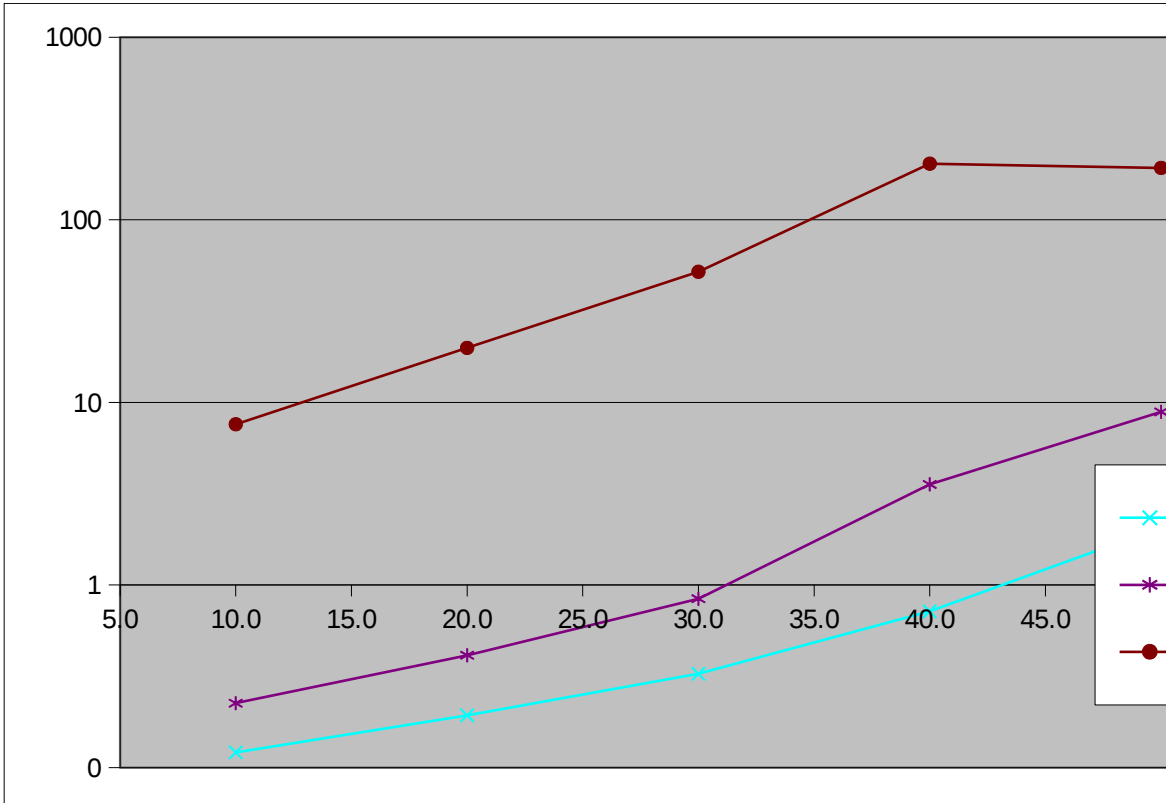

0.00

Pogovor	Obremenitev [%]			Zakasnitev VOIP [ms]		
	Skupaj	Back	VOIP	AVG	STD	MAX
5	46.19	41.97	4.22	0.717	3.555	203.041
10	52.56	43.76	8.80	1.281	6.645	223.788
15	58.83	45.2	13.630	5.552	46.340	1278.609
20	65.18	46.49	18.69	31.589	142.846	2388.958
25	71.39	47.52	23.87	490.295	715.256	6899.409
30	77.21	48.19	29.02	1003.432	1153.115	9337.379
35	76.71	44.98	31.73	1220.445	1407.088	9707.090
40	76.43	42.33	34.10	1897.218	1956.888	11430.214
45	75.49	39.67	35.82	2591.843	2296.567	10916.897
50	74.74	37.28	37.46	3587.346	2964.382	14924.710
55	73.89	35.07	38.82	3906.128	3106.732	15625.263
60	73.69	33.59	40.10	3316.300	2620.700	13420.000
65	73.29	31.86	41.43	3823.760	2773.931	14128.416
70	72.99	30.46	42.53	4035.034	3062.893	13657.685
75						
80						
90						
95						
100						

0.00

Pogovor	Obremenitev [%]			Zakasnitev VOIP [ms]		
	Skupaj	Back	VOIP	AVG	STD	MAX
5	56.03	51.85	4.18	2.070	8.875	192.452
10	62.37	53.72	8.65	21.799	114.959	1328.182
15	67.91	54.69	13.220	863.600	1220.475	9588.319
20	73.91	55.9	18.01	1087.512	1352.802	11726.164
25	80.57	57.44	23.13	1248.066	1302.229	9196.651
30	81.36	54.82	26.54	2286.810	2461.447	20139.330
35	79.10	50.52	28.58	1972.539	2081.603	14266.481
40	78.46	47.68	30.78	2642.655	2496.094	12245.667
45	77.28	44.77	32.51	3478.175	2837.478	16048.333
50	76.10	42.19	33.91	4184.119	3073.654	17836.268
55	75.36	40.06	35.30	4412.601	3229.518	14652.151
60	74.84	38.3	36.54	3697.900	2802.100	12960.000
65	74.28	36.43	37.85	4104.782	2952.656	15523.385
70	74.09	35.04	39.05	4467.442	3115.678	13919.273
75						
80						
90						
95						
100						

0.00

Back	Obremenitev [%]			Zakasnitev VOIP [ms]		
	Skupaj	Back	VOIP	AVG	STD	MAX
10	16.3	11.61	4.69	0.121	0.225	7.589
20	26.15	21.75	4.4	0.193	0.412	19.878
30	36.21	31.93	4.28	0.326	0.841	51.945
40	46.19	41.97	4.22	0.717	3.555	203.041
50	56.03	51.85	4.18	2.07	8.875	192.452