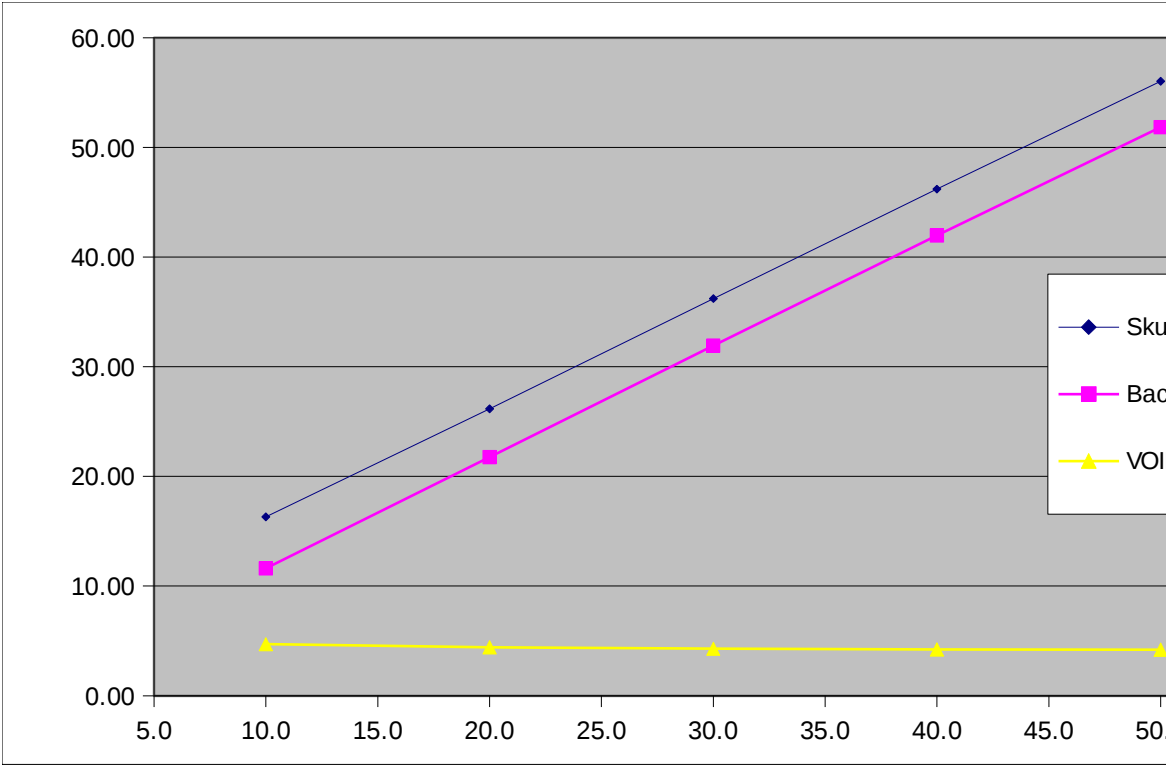

0.00

Pogovor	Obremenitev [%]			Zakasnitev VOIP [ms]		
	Skupaj	Back	VOIP	AVG	STD	MAX
5	46.19	41.97	4.22	0.717	3.555	203.041
10	52.56	43.76	8.80	1.281	6.645	223.788
15	58.83	45.2	13.630	5.552	46.340	1278.609
20	65.18	46.49	18.69	31.589	142.846	2388.958
25	71.39	47.52	23.87	490.295	715.256	6899.409
30	77.21	48.19	29.02	1003.432	1153.115	9337.379
35	76.71	44.98	31.73	1220.445	1407.088	9707.090
40	76.43	42.33	34.10	1897.218	1956.888	11430.214
45	75.49	39.67	35.82	2591.843	2296.567	10916.897
50	74.74	37.28	37.46	3587.346	2964.382	14924.710
55	73.89	35.07	38.82	3906.128	3106.732	15625.263
60	73.69	33.59	40.10	3316.300	2620.700	13420.000
65	73.29	31.86	41.43	3823.760	2773.931	14128.416
70	72.99	30.46	42.53	4035.034	3062.893	13657.685
75						
80						
90						
95						
100						

0.00

Pogovor	Obremenitev [%]			Zakasnitev VOIP [ms]		
	Skupaj	Back	VOIP	AVG	STD	MAX
5	56.03	51.85	4.18	2.070	8.875	192.452
10	62.37	53.72	8.65	21.799	114.959	1328.182
15	67.91	54.69	13.220	863.600	1220.475	9588.319
20	73.91	55.9	18.01	1087.512	1352.802	11726.164
25	80.57	57.44	23.13	1248.066	1302.229	9196.651
30	81.36	54.82	26.54	2286.810	2461.447	20139.330
35	79.10	50.52	28.58	1972.539	2081.603	14266.481
40	78.46	47.68	30.78	2642.655	2496.094	12245.667
45	77.28	44.77	32.51	3478.175	2837.478	16048.333
50	76.10	42.19	33.91	4184.119	3073.654	17836.268
55	75.36	40.06	35.30	4412.601	3229.518	14652.151
60	74.84	38.3	36.54	3697.900	2802.100	12960.000
65	74.28	36.43	37.85	4104.782	2952.656	15523.385
70	74.09	35.04	39.05	4467.442	3115.678	13919.273
75						
80						
90						
95						
100						

0.00

Back	Obremenitev [%]			Zakasnitev VOIP [ms]		
	Skupaj	Back	VOIP	AVG	STD	MAX
10	16.3	11.61	4.69	0.121	0.225	7.589
20	26.15	21.75	4.4	0.193	0.412	19.878
30	36.21	31.93	4.28	0.326	0.841	51.945
40	46.19	41.97	4.22	0.717	3.555	203.041
50	56.03	51.85	4.18	2.07	8.875	192.452