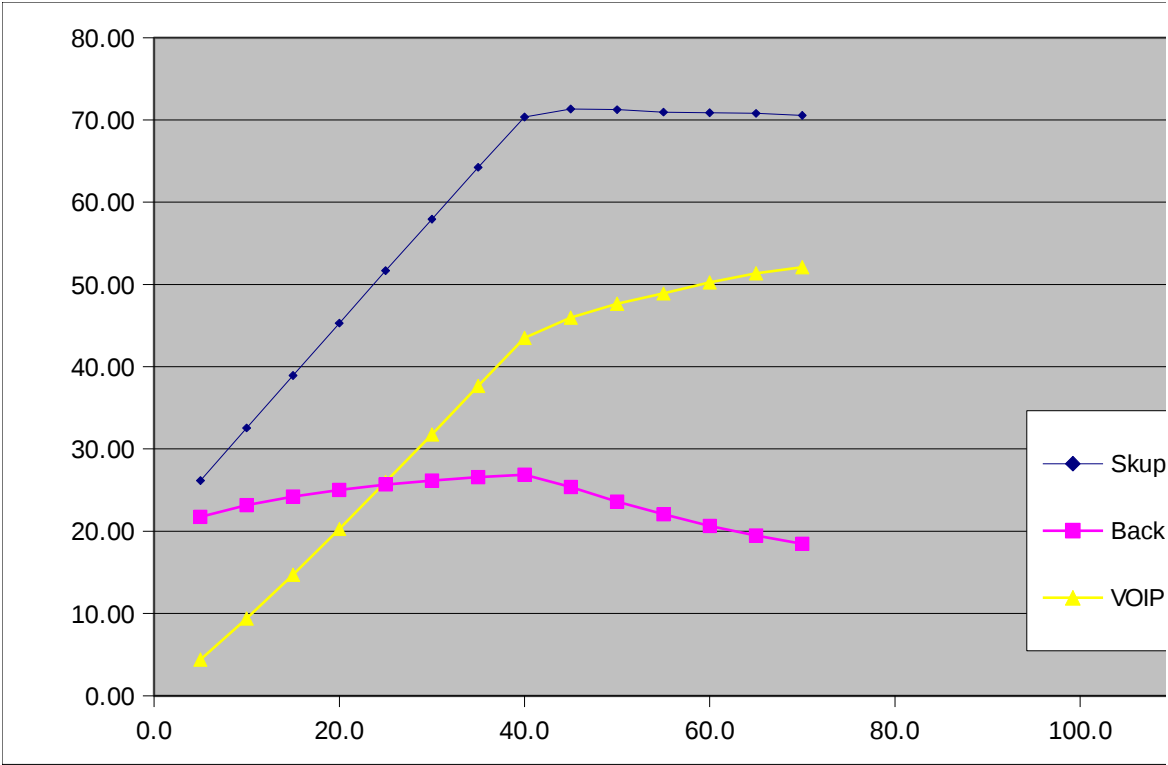

Pogovor	Obremenitev [%]			Zakasnitev VOIP [ms]		
	Skupaj	Back	VOIP	AVG	STD	MAX
5	26.15	21.75	4.40	0.193	0.412	19.878
10	32.55	23.17	9.38	0.229	0.609	65.130
15	38.93	24.22	14.710	0.297	1.001	83.433
20	45.30	25.03	20.27	0.376	1.635	116.620
25	51.67	25.68	25.99	0.792	9.454	1156.883
30	57.93	26.16	31.77	2.484	29.825	1258.820
35	64.24	26.58	37.66	10.901	74.839	1344.149
40	70.35	26.86	43.49	347.503	595.354	5501.114
45	71.34	25.36	45.98	993.118	1231.067	7935.045
50	71.25	23.59	47.66	2227.522	2174.323	13522.351
55	70.95	22.05	48.90	2580.045	2311.581	14272.789
60	70.87	20.63	50.24	2442.600	2108.200	11343.800
65	70.80	19.46	51.34	2830.332	2438.606	12585.000
70	70.56	18.46	52.10	3162.435	2503.504	12728.848
75						
80						
90						
95						
100						

0.00