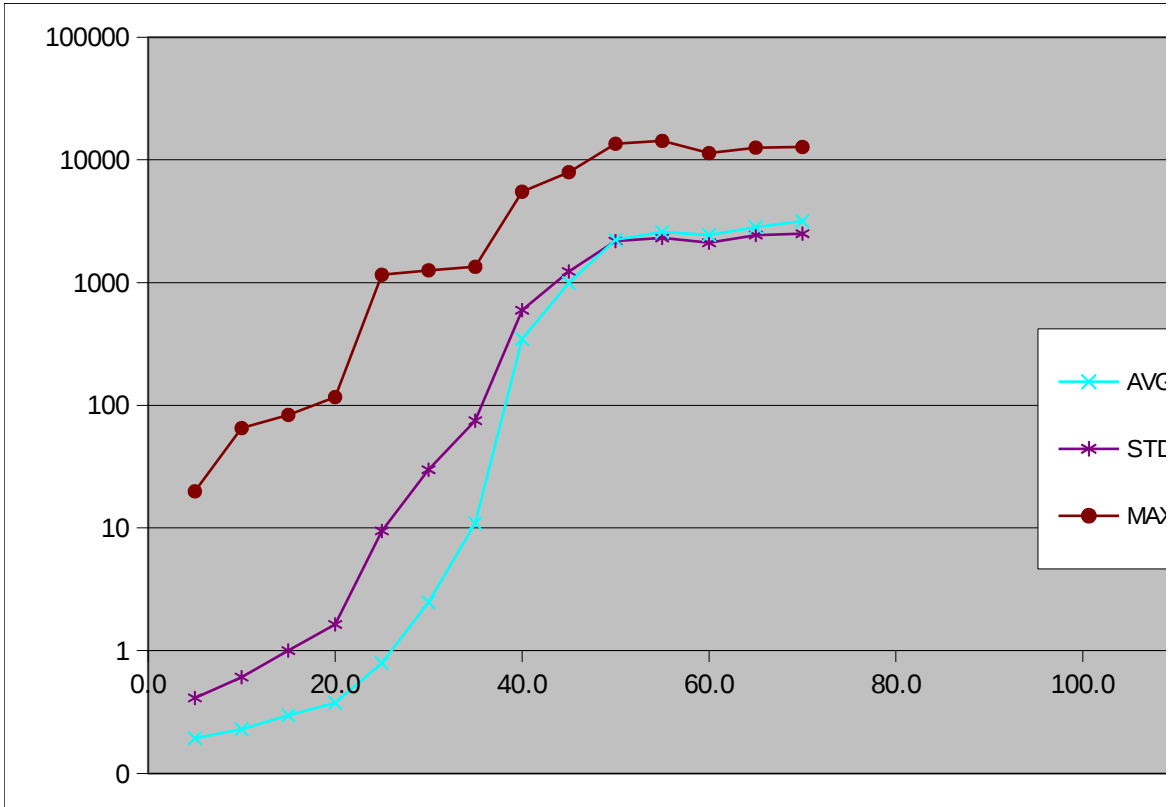

Pogovor	Obremenitev [%]			Zakasnitev VOIP [ms]		
	Skupaj	Back	VOIP	AVG	STD	MAX
5	26.15	21.75	4.40	0.193	0.412	19.878
10	32.55	23.17	9.38	0.229	0.609	65.130
15	38.93	24.22	14.710	0.297	1.001	83.433
20	45.30	25.03	20.27	0.376	1.635	116.620
25	51.67	25.68	25.99	0.792	9.454	1156.883
30	57.93	26.16	31.77	2.484	29.825	1258.820
35	64.24	26.58	37.66	10.901	74.839	1344.149
40	70.35	26.86	43.49	347.503	595.354	5501.114
45	71.34	25.36	45.98	993.118	1231.067	7935.045
50	71.25	23.59	47.66	2227.522	2174.323	13522.351
55	70.95	22.05	48.90	2580.045	2311.581	14272.789
60	70.87	20.63	50.24	2442.600	2108.200	11343.800
65	70.80	19.46	51.34	2830.332	2438.606	12585.000
70	70.56	18.46	52.10	3162.435	2503.504	12728.848
75						
80						
90						
95						
100						

0.00