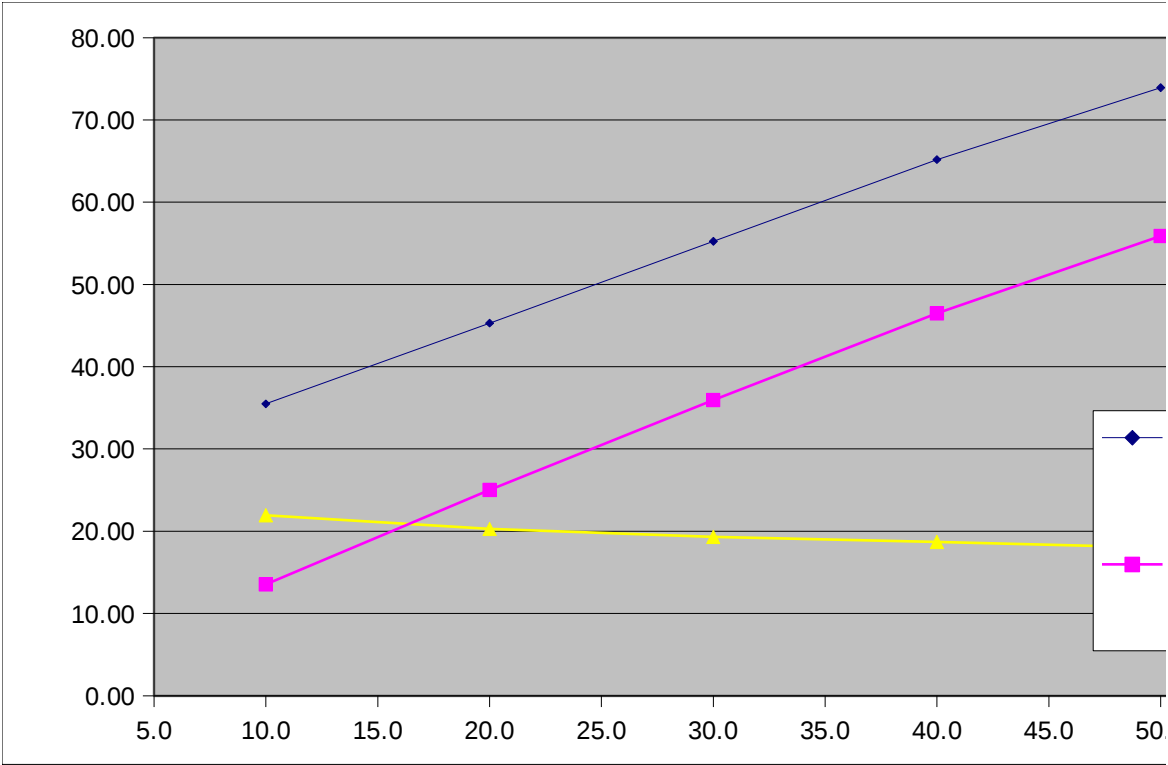

Back	Obremenitev [%]			Zakasnitev VOIP [ms]		
	Skupaj	Back	VOIP	AVG	STD	MAX
10	35.48	13.55	21.93	0.1805	0.509	69.427
20	45.3	25.03	20.27	0.376	1.6345	116.62
30	55.25	35.95	19.3	1.6575	13.718	1219.306
40	65.18	46.49	18.69	31.589	142.846	2388.958
50	73.91	55.9	18.01	1087.5115	1352.8	11726.16