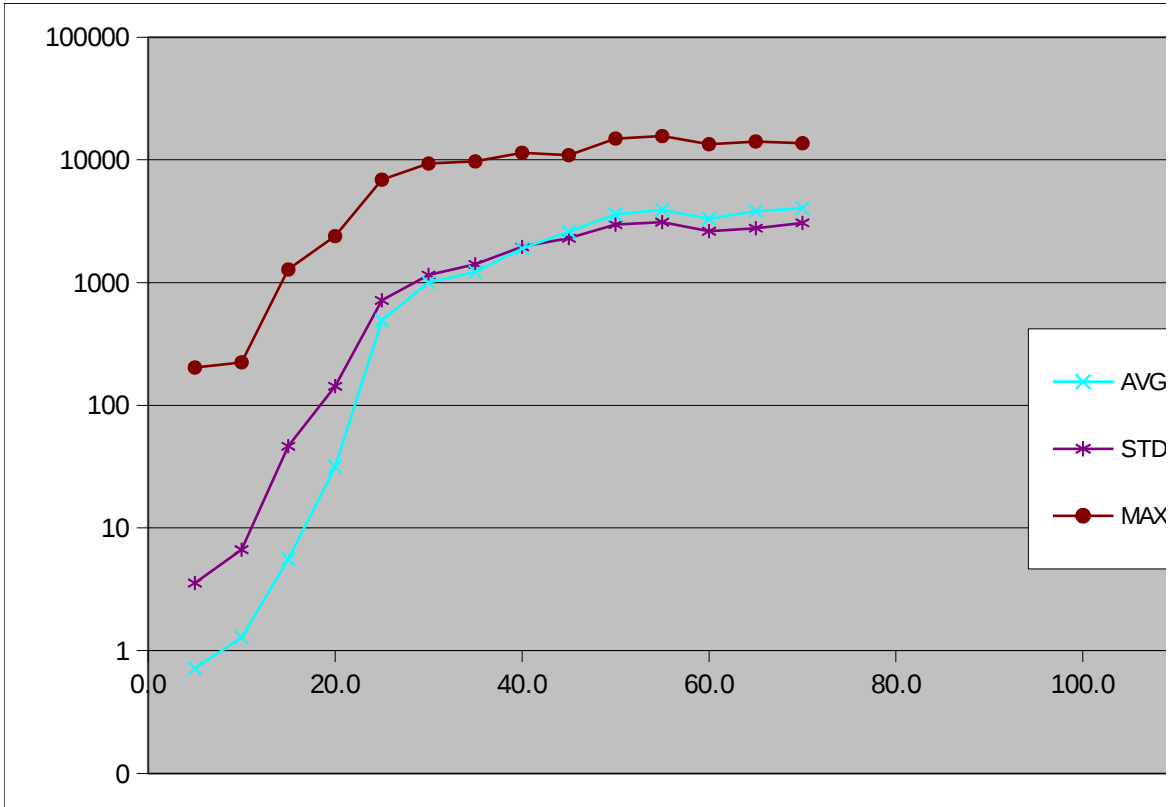

0.00

Pogovor	Obremenitev [%]			Zakasnitev VOIP [ms]		
	Skupaj	Back	VOIP	AVG	STD	MAX
5	46.19	41.97	4.22	0.717	3.555	203.041
10	52.56	43.76	8.80	1.281	6.645	223.788
15	58.83	45.2	13.630	5.552	46.340	1278.609
20	65.18	46.49	18.69	31.589	142.846	2388.958
25	71.39	47.52	23.87	490.295	715.256	6899.409
30	77.21	48.19	29.02	1003.432	1153.115	9337.379
35	76.71	44.98	31.73	1220.445	1407.088	9707.090
40	76.43	42.33	34.10	1897.218	1956.888	11430.214
45	75.49	39.67	35.82	2591.843	2296.567	10916.897
50	74.74	37.28	37.46	3587.346	2964.382	14924.710
55	73.89	35.07	38.82	3906.128	3106.732	15625.263
60	73.69	33.59	40.10	3316.300	2620.700	13420.000
65	73.29	31.86	41.43	3823.760	2773.931	14128.416
70	72.99	30.46	42.53	4035.034	3062.893	13657.685
75						
80						
90						
95						
100						

0.00

Pogovor	Obremenitev [%]			Zakasnitev VOIP [ms]		
	Skupaj	Back	VOIP	AVG	STD	MAX
5	56.03	51.85	4.18	2.070	8.875	192.452
10	62.37	53.72	8.65	21.799	114.959	1328.182
15	67.91	54.69	13.220	863.600	1220.475	9588.319
20	73.91	55.9	18.01	1087.512	1352.802	11726.164
25	80.57	57.44	23.13	1248.066	1302.229	9196.651
30	81.36	54.82	26.54	2286.810	2461.447	20139.330
35	79.10	50.52	28.58	1972.539	2081.603	14266.481
40	78.46	47.68	30.78	2642.655	2496.094	12245.667
45	77.28	44.77	32.51	3478.175	2837.478	16048.333
50	76.10	42.19	33.91	4184.119	3073.654	17836.268
55	75.36	40.06	35.30	4412.601	3229.518	14652.151
60	74.84	38.3	36.54	3697.900	2802.100	12960.000
65	74.28	36.43	37.85	4104.782	2952.656	15523.385
70	74.09	35.04	39.05	4467.442	3115.678	13919.273
75						
80						
90						
95						
100						