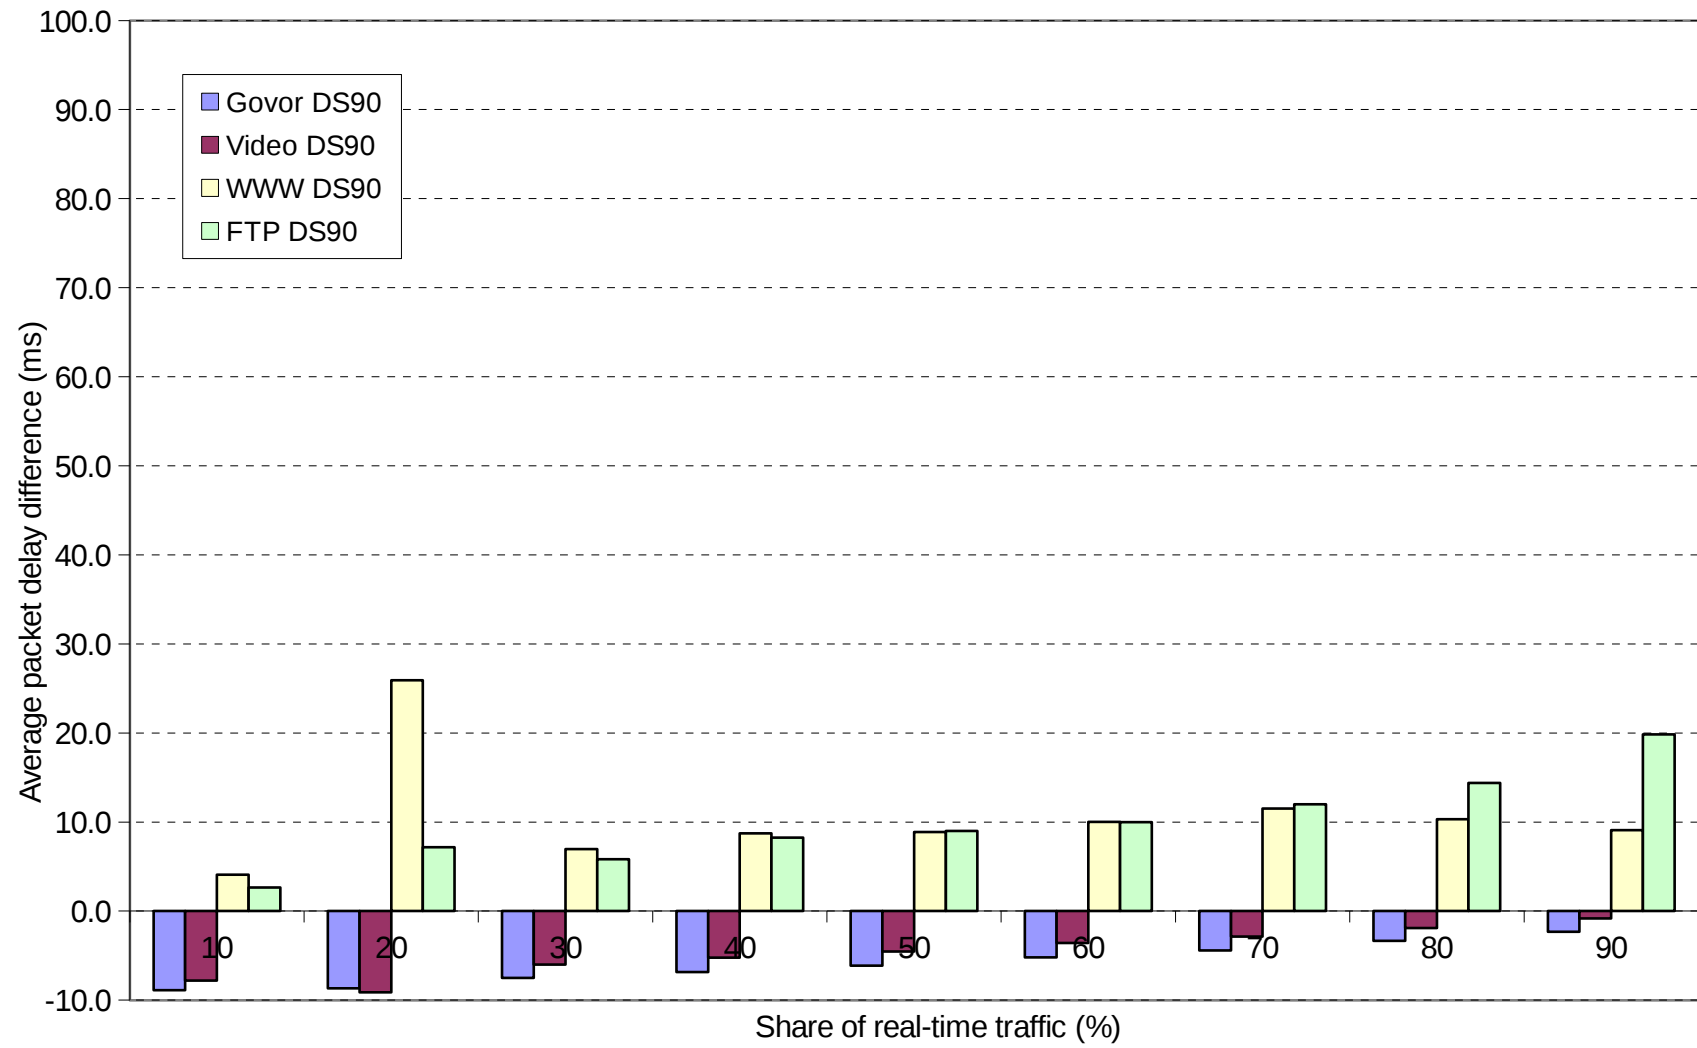

	10	20	30	40	50	60	70	80	90
<b>Govor DS50</b>	-3.8	-3.5	-3.1	-3.0	-2.6	-2.6	-2.5	-2.2	-2.1
<b>Video DS50</b>	-0.3	-0.1	0.1	0.2	0.4	0.6	0.8	1.0	0.9
<b>WWW DS50</b>	-4.2	-5.0	-5.3	-5.7	-6.2	-6.5	-6.9	-6.8	-7.2
<b>FTP DS50</b>	22.5	22.5	21.9	22.0	21.8	21.8	20.7	21.5	22.1