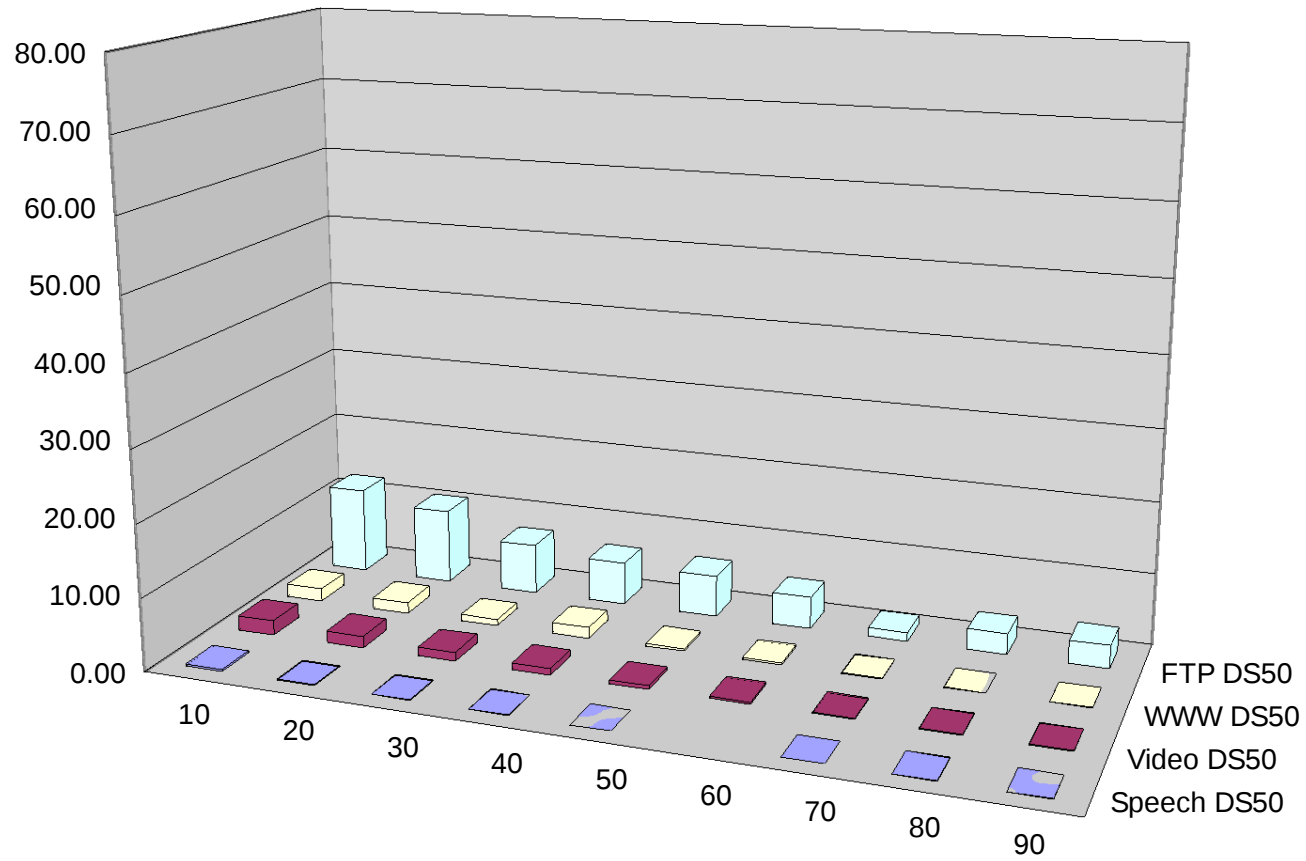

Slika 4c: Povprečne izgube IP paketov pri BE arhitekturi  
in 50% obremenitvi povezave (%)

Slika 4b: Povprečne izgube IP paketov pri BE arhitekturi  
in 90% obremenitvi povezave (%)

Slika 5c: Povprečne izgube IP paketov pri DS arhitekturi in 50% obremenitvi povezave (%)

Slika 5b: Povprečne izgube IP paketov pri DS arhitekturi in 90% obremenitvi povezave (%)

Pomožna slika: Število prenesenih bytov FTP prometa

**MESSAGE + RESPONSE SOURCES: MESSAGE DELIVERED  
MESSAGE DELAY  
AVERAGE**