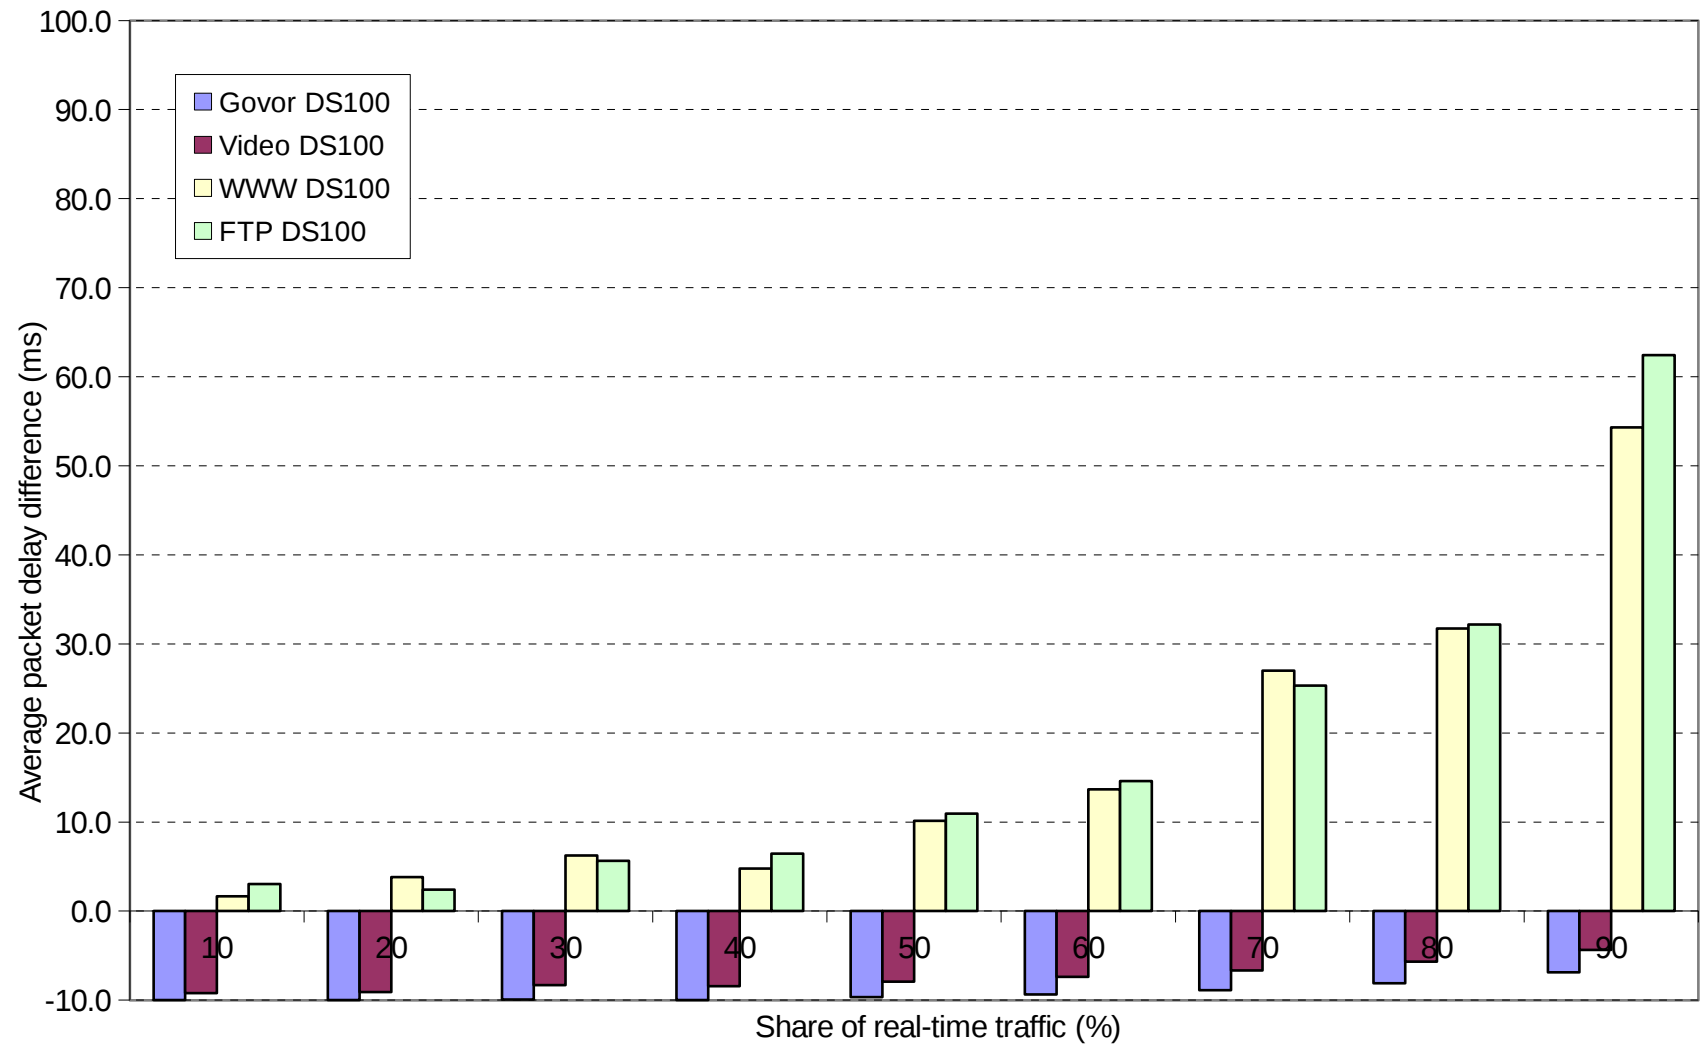

	10	20	30	40	50	60	70	80	90
<b>Govor DS50</b>	-3.8	-3.5	-3.1	-3.0	-2.6	-2.6	-2.5	-2.2	-2.1
<b>Video DS50</b>	-0.3	-0.1	0.1	0.2	0.4	0.6	0.8	1.0	0.9
<b>WWW DS50</b>	-4.2	-5.0	-5.3	-5.7	-6.2	-6.5	-6.9	-6.8	-7.2
<b>FTP DS50</b>	22.5	22.5	21.9	22.0	21.8	21.8	20.7	21.5	22.1

Slika 4c: Povprečne izgube IP paketov pri BE arhitekturi  
in 50% obremenitvi povezave (%)

Slika 4b: Povprečne izgube IP paketov pri BE arhitekturi  
in 90% obremenitvi povezave (%)

Slika 5c: Povprečne izgube IP paketov pri DS arhitekturi in 50% obremenitvi povezave (%)