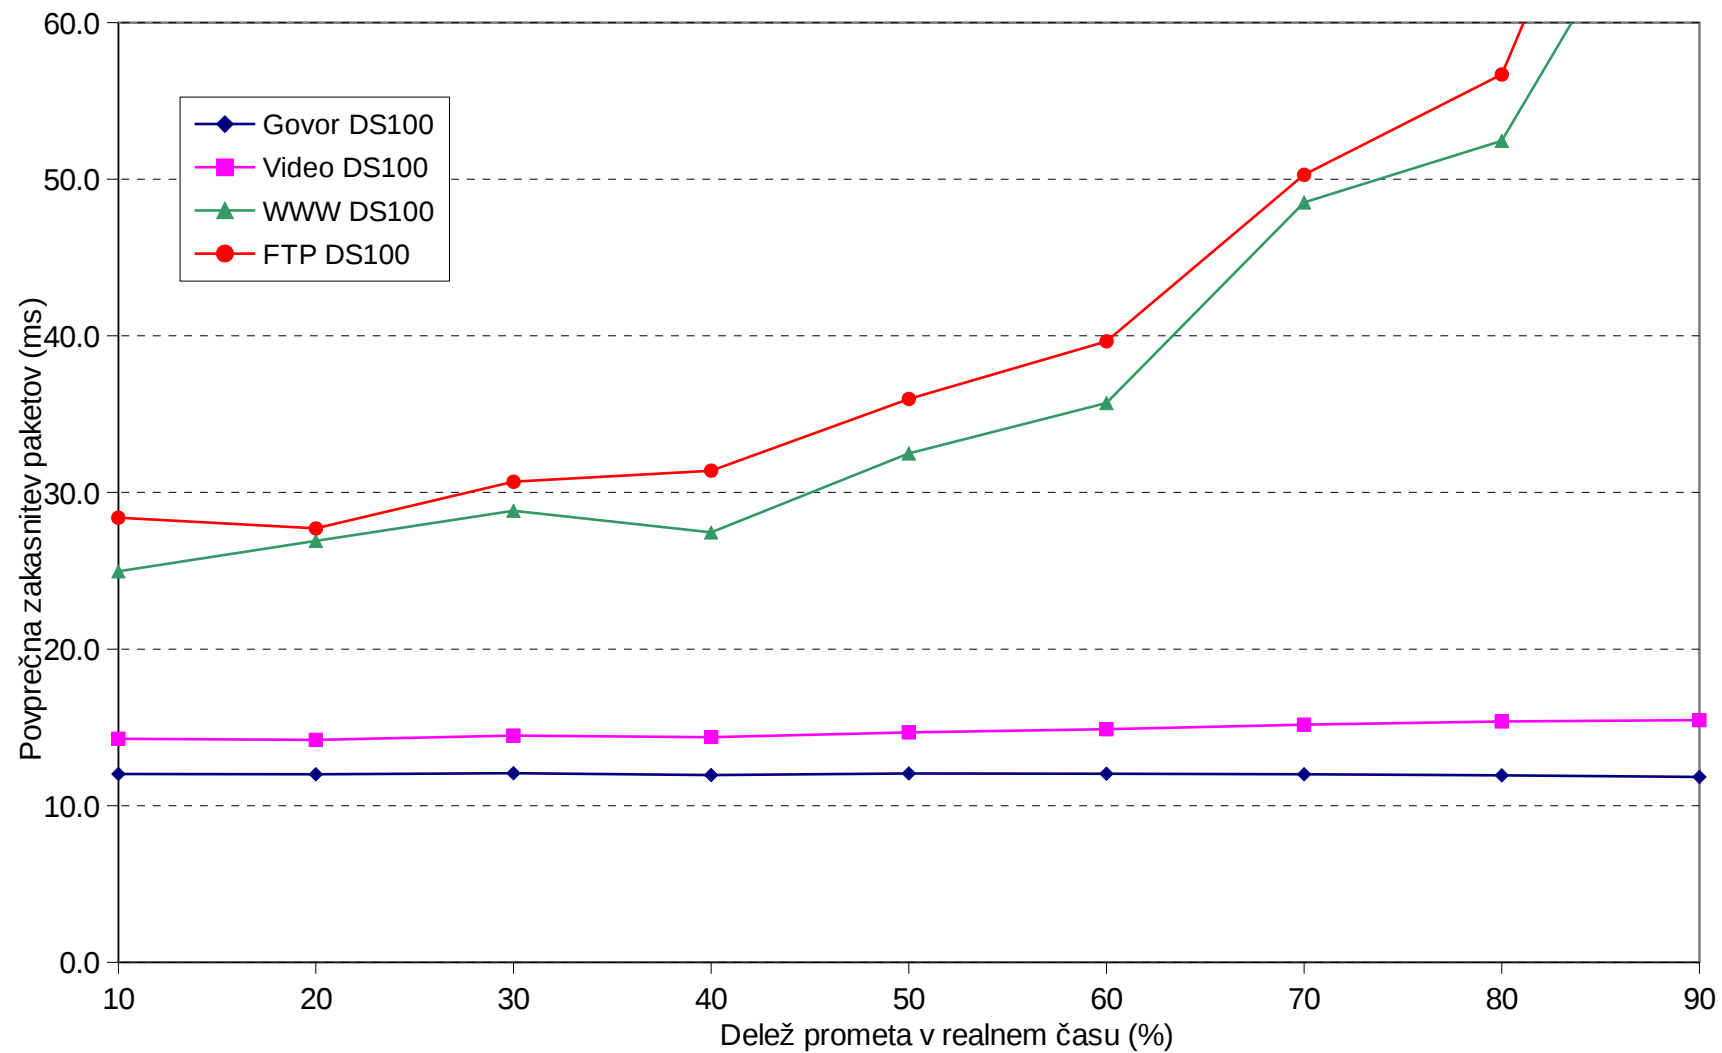

	10	20	30	40	50	60	70	80	90
<b>Govor DS90</b>	-8.9	-8.7	-7.5	-6.8	-6.1	-5.2	-4.4	-3.3	-2.3
<b>Video DS90</b>	-7.8	-9.1	-6.0	-5.2	-4.6	-3.6	-2.9	-1.9	-0.8
<b>WWW DS90</b>	4.1	25.9	7.0	8.7	8.9	10.0	11.5	10.3	9.1
<b>FTP DS90</b>	2.6	7.2	5.8	8.2	9.0	10.0	12.0	14.4	19.8

	10	20	30	40	50	60	70	80	90
<b>Govor DS50</b>	-3.8	-3.5	-3.1	-3.0	-2.6	-2.6	-2.5	-2.2	-2.1
<b>Video DS50</b>	-0.3	-0.1	0.1	0.2	0.4	0.6	0.8	1.0	0.9
<b>WWW DS50</b>	-4.2	-5.0	-5.3	-5.7	-6.2	-6.5	-6.9	-6.8	-7.2
<b>FTP DS50</b>	22.5	22.5	21.9	22.0	21.8	21.8	20.7	21.5	22.1

Slika 4c: Povprečne izgube IP paketov pri BE arhitekturi  
in 50% obremenitvi povezave (%)

Slika 4b: Povprečne izgube IP paketov pri BE arhitekturi  
in 90% obremenitvi povezave (%)

Slika 5c: Povprečne izgube IP paketov pri DS arhitekturi in 50% obremenitvi povezave (%)