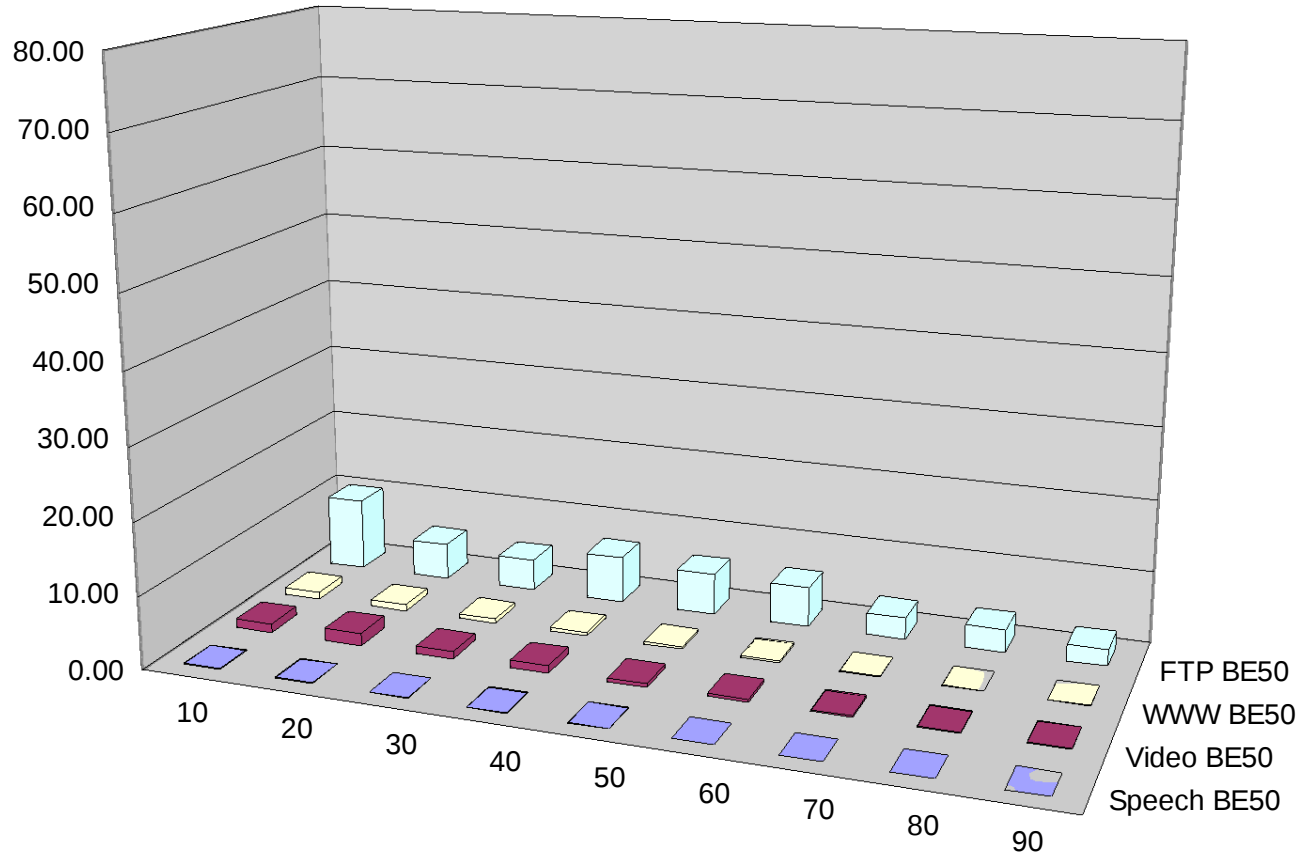

	10	20	30	40	50	60	70	80	90
<b>Govor DS50</b>	-3.8	-3.5	-3.1	-3.0	-2.6	-2.6	-2.5	-2.2	-2.1
<b>Video DS50</b>	-0.3	-0.1	0.1	0.2	0.4	0.6	0.8	1.0	0.9
<b>WWW DS50</b>	-4.2	-5.0	-5.3	-5.7	-6.2	-6.5	-6.9	-6.8	-7.2
<b>FTP DS50</b>	22.5	22.5	21.9	22.0	21.8	21.8	20.7	21.5	22.1

Slika 4c: Povprečne izgube IP paketov pri BE arhitekturi  
in 50% obremenitvi povezave (%)

Slika 4b: Povprečne izgube IP paketov pri BE arhitekturi  
in 90% obremenitvi povezave (%)

Slika 5c: Povprečne izgube IP paketov pri DS arhitekturi in 50% obremenitvi povezave (%)