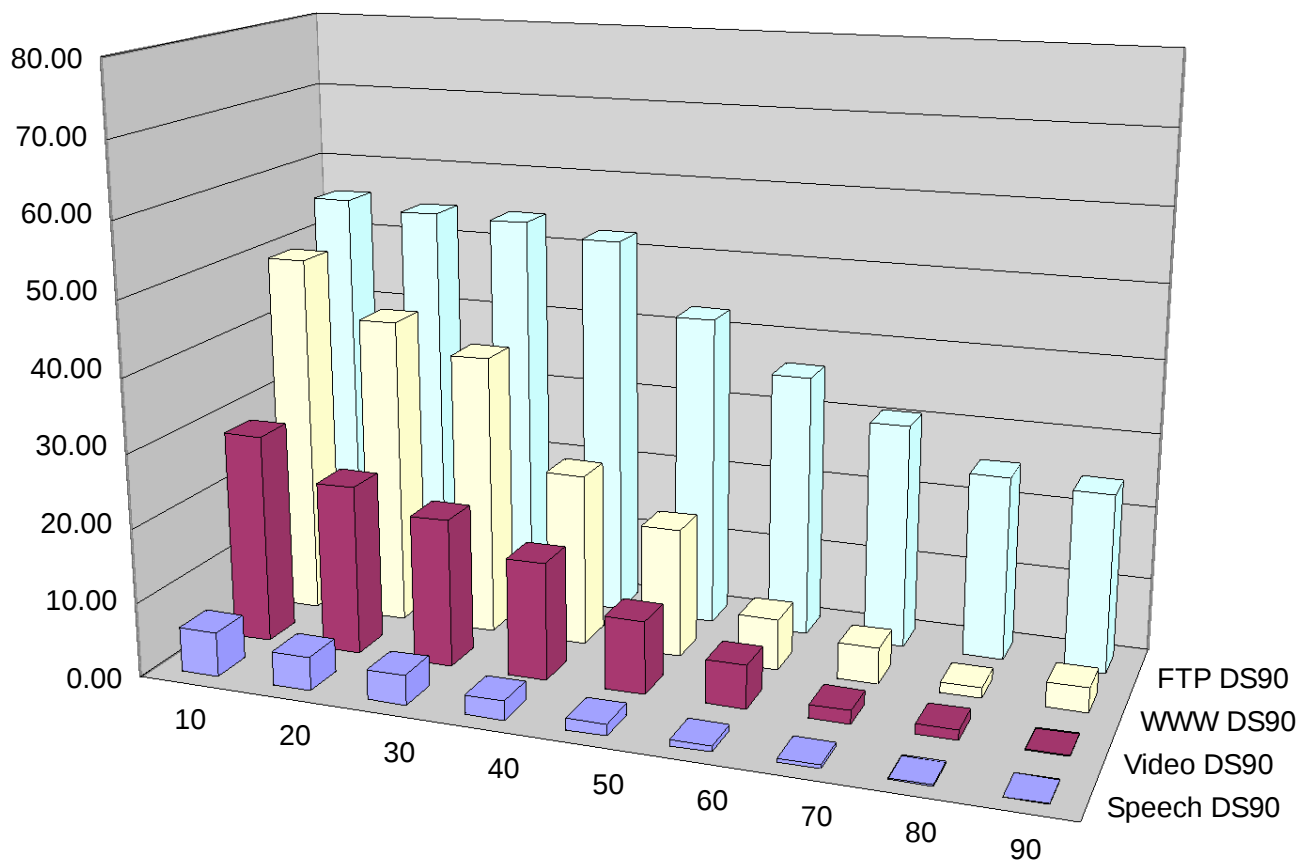

Slika 5b: Povprečne izgube IP paketov pri DS arhitekturi in 90% obremenitvi povezave (%)