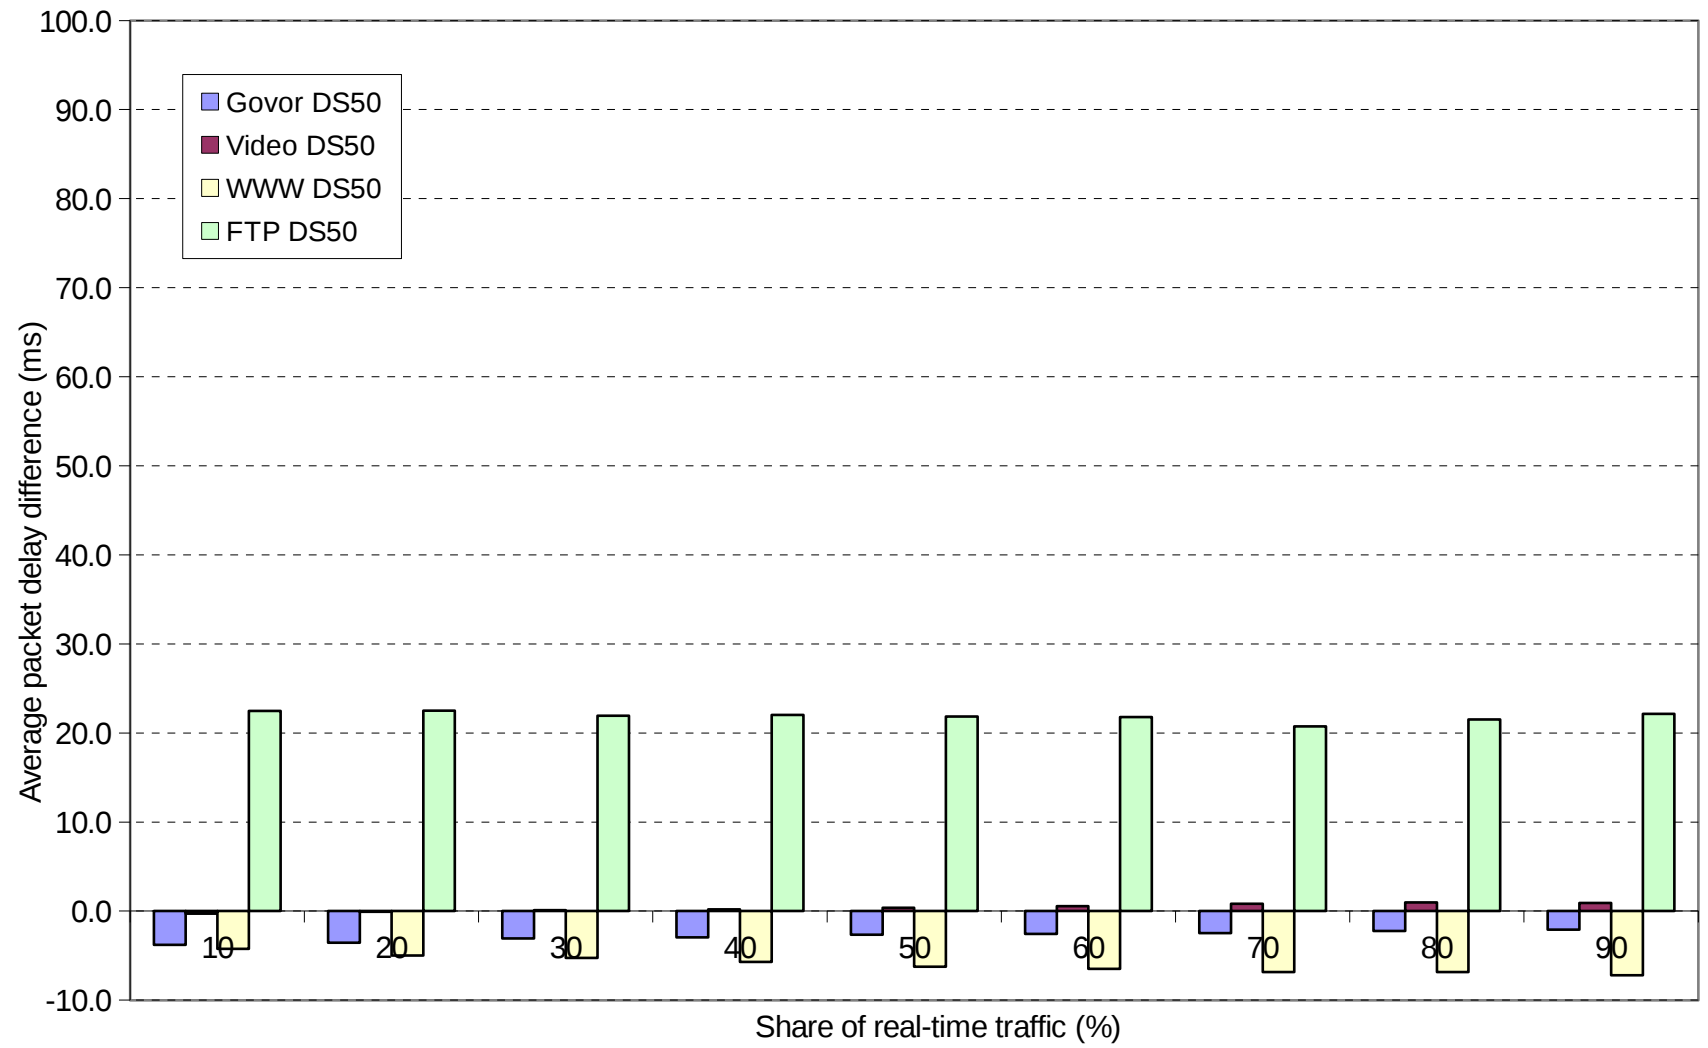

	10	20	30	40	50	60	70	80	90
<b>Govor DS50</b>	-3.8	-3.5	-3.1	-3.0	-2.6	-2.6	-2.5	-2.2	-2.1
<b>Video DS50</b>	-0.3	-0.1	0.1	0.2	0.4	0.6	0.8	1.0	0.9
<b>WWW DS50</b>	-4.2	-5.0	-5.3	-5.7	-6.2	-6.5	-6.9	-6.8	-7.2
<b>FTP DS50</b>	22.5	22.5	21.9	22.0	21.8	21.8	20.7	21.5	22.1

Slika 4c: Povprečne izgube IP paketov pri BE arhitekturi  
in 50% obremenitvi povezave (%)

Slika 4b: Povprečne izgube IP paketov pri BE arhitekturi  
in 90% obremenitvi povezave (%)

Slika 5c: Povprečne izgube IP paketov pri DS arhitekturi in 50% obremenitvi povezave (%)