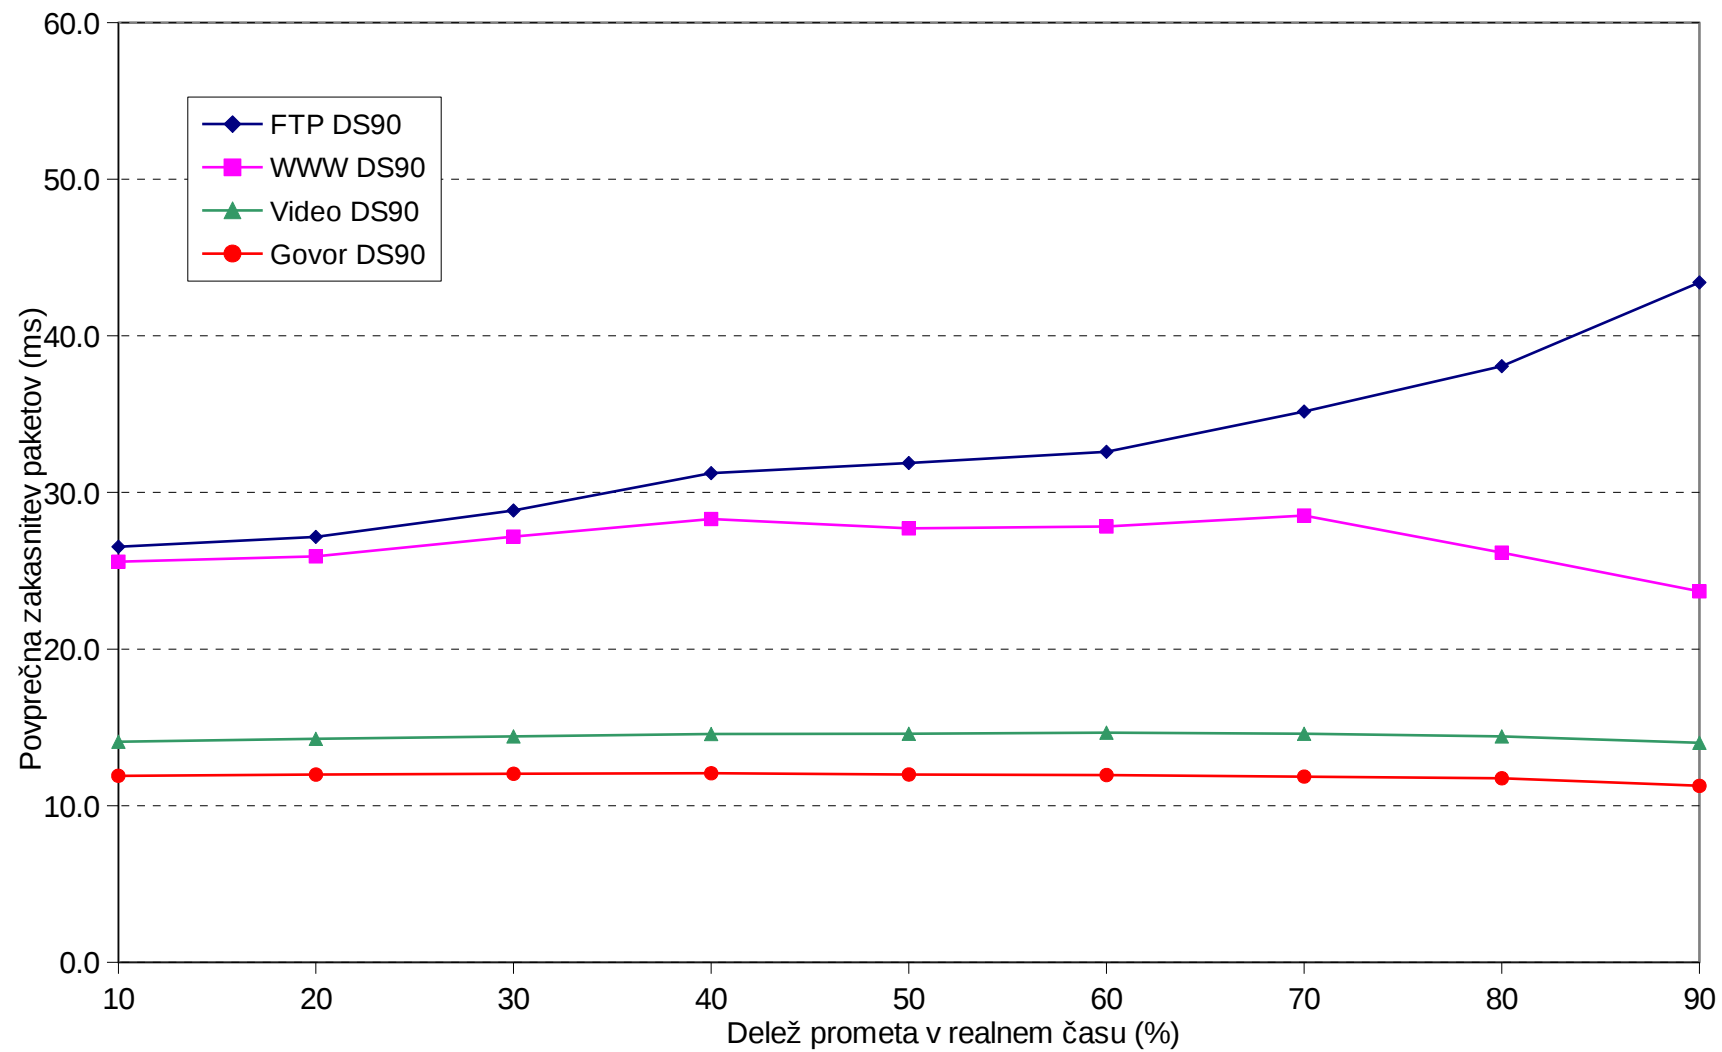

	10	20	30	40	50	60	70	80	90
<b>Govor DS90</b>	-8.9	-8.7	-7.5	-6.8	-6.1	-5.2	-4.4	-3.3	-2.3
<b>Video DS90</b>	-7.8	-9.1	-6.0	-5.2	-4.6	-3.6	-2.9	-1.9	-0.8
<b>WWW DS90</b>	4.1	25.9	7.0	8.7	8.9	10.0	11.5	10.3	9.1
<b>FTP DS90</b>	2.6	7.2	5.8	8.2	9.0	10.0	12.0	14.4	19.8

	10	20	30	40	50	60	70	80	90
<b>Govor DS50</b>	-3.8	-3.5	-3.1	-3.0	-2.6	-2.6	-2.5	-2.2	-2.1
<b>Video DS50</b>	-0.3	-0.1	0.1	0.2	0.4	0.6	0.8	1.0	0.9
<b>WWW DS50</b>	-4.2	-5.0	-5.3	-5.7	-6.2	-6.5	-6.9	-6.8	-7.2
<b>FTP DS50</b>	22.5	22.5	21.9	22.0	21.8	21.8	20.7	21.5	22.1

Slika 4c: Povprečne izgube IP paketov pri BE arhitekturi  
in 50% obremenitvi povezave (%)

Slika 4b: Povprečne izgube IP paketov pri BE arhitekturi  
in 90% obremenitvi povezave (%)

Slika 5c: Povprečne izgube IP paketov pri DS arhitekturi in 50% obremenitvi povezave (%)