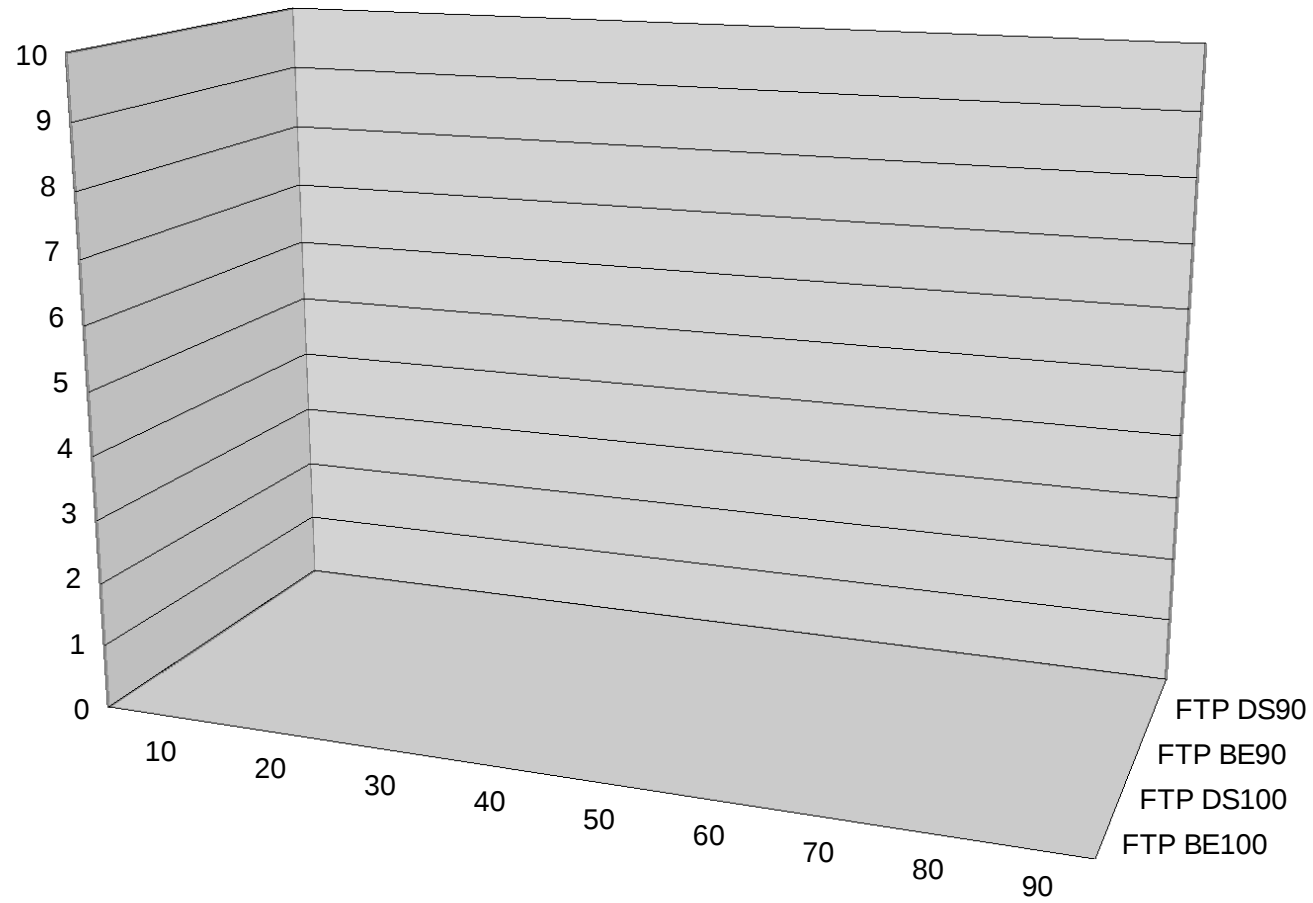

Slika 5b: Povprečne izgube IP paketov pri DS arhitekturi in 90% obremenitvi povezave (%)

Pomožna slika: Število prenesenih bytov FTP prometa

**MESSAGE + RESPONSE SOURCES: MESSAGE DELIVERED  
MESSAGE DELAY  
AVERAGE**

**10      20      30      40      50      60      70      80      90**

**DS100**

**BE100**

**DS90**

**BE90**

**DS50**

**BE50**

Delež prometa v realnem času (%)