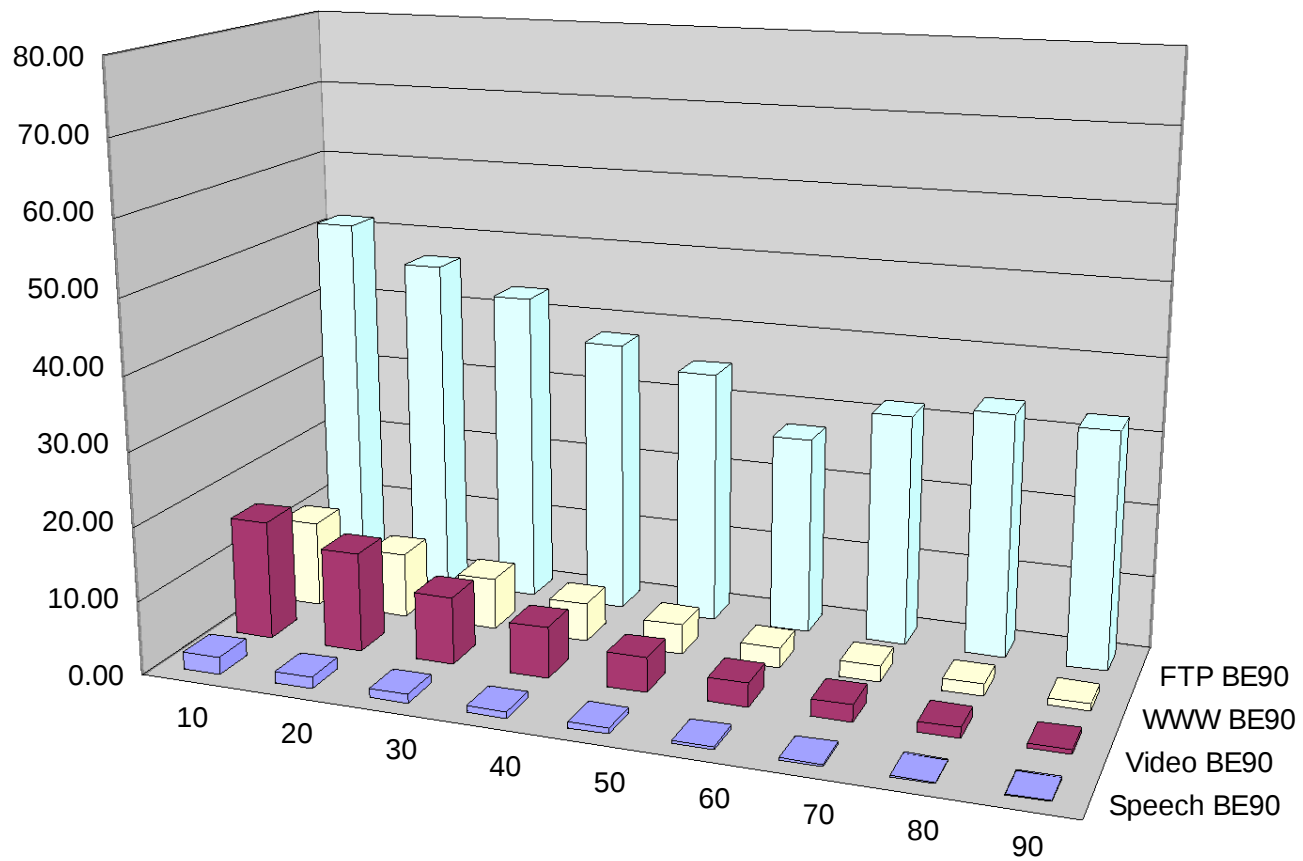

Slika 4b: Povprečne izgube IP paketov pri BE arhitekturi
in 90% obremenitvi povezave (%)