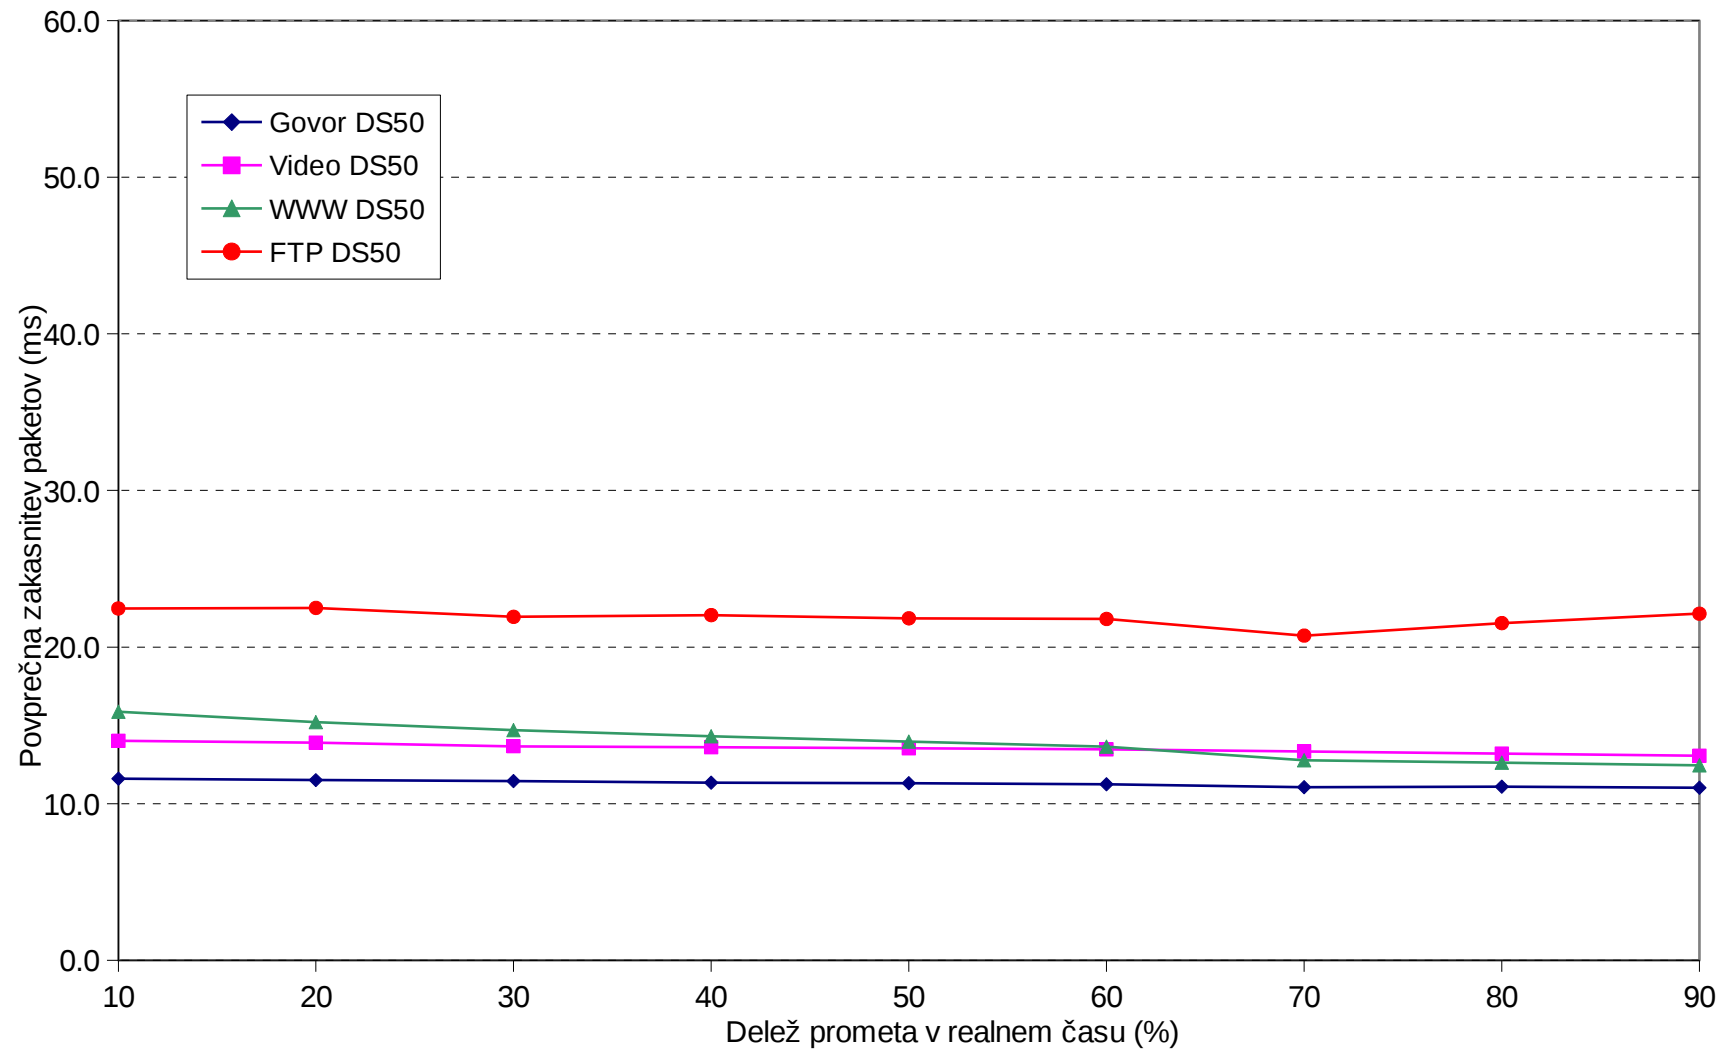

RAZLIKA GLEDE NA BE SCENARIJ

	10	20	30	40	50	60	70	80	90
<b>Govor DS100</b>	-10.7	-10.6	-9.9	-10.1	-9.7	-9.4	-8.9	-8.1	-6.9
<b>Video DS100</b>	-9.2	-9.1	-8.3	-8.4	-7.9	-7.4	-6.7	-5.7	-4.4
<b>WWW DS100</b>	1.7	3.8	6.2	4.8	10.1	13.7	27.0	31.7	54.3
<b>FTP DS100</b>	3.0	2.4	5.7	6.5	10.9	14.6	25.3	32.2	62.4

	10	20	30	40	50	60	70	80	90
<b>Govor DS90</b>	-8.9	-8.7	-7.5	-6.8	-6.1	-5.2	-4.4	-3.3	-2.3
<b>Video DS90</b>	-7.8	-9.1	-6.0	-5.2	-4.6	-3.6	-2.9	-1.9	-0.8
<b>WWW DS90</b>	4.1	25.9	7.0	8.7	8.9	10.0	11.5	10.3	9.1
<b>FTP DS90</b>	2.6	7.2	5.8	8.2	9.0	10.0	12.0	14.4	19.8

	10	20	30	40	50	60	70	80	90
<b>Govor DS50</b>	-3.8	-3.5	-3.1	-3.0	-2.6	-2.6	-2.5	-2.2	-2.1
<b>Video DS50</b>	-0.3	-0.1	0.1	0.2	0.4	0.6	0.8	1.0	0.9
<b>WWW DS50</b>	-4.2	-5.0	-5.3	-5.7	-6.2	-6.5	-6.9	-6.8	-7.2
<b>FTP DS50</b>	22.5	22.5	21.9	22.0	21.8	21.8	20.7	21.5	22.1