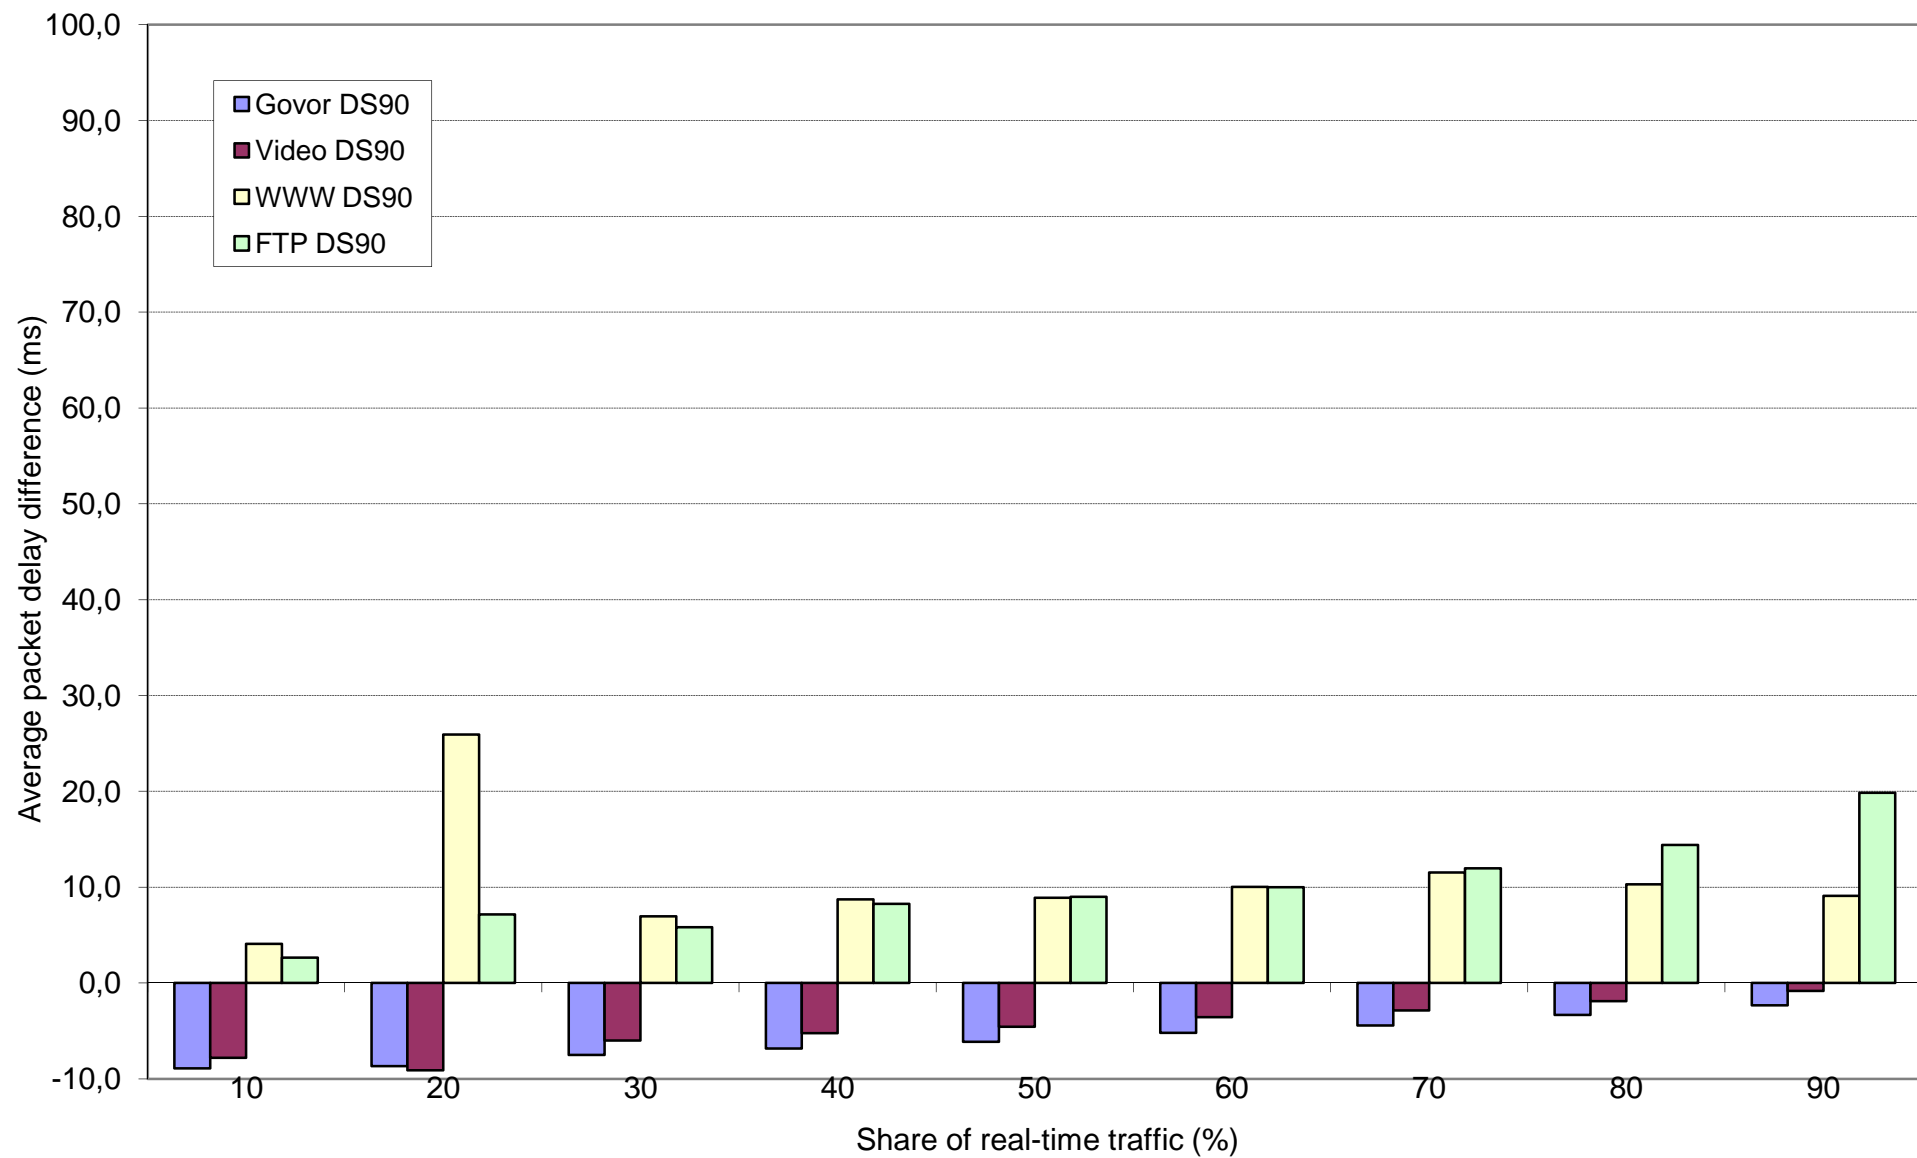

IZRAČUN % izgub paketov
 RT: (DROPPED/CREATED)*100
 NRT: (RESENT/CREATED)*100
 LOSS (%)

	10	20	30	40	50	60	70	80	90
Speech DS100	6,88	7,06	6,70	4,13	4,12	2,91	2,17	0,86	0,31
Video DS100	30,05	27,28	25,10	19,39	18,03	13,46	6,85	5,05	1,20
WWW DS100	53,06	51,47	48,49	38,58	36,75	28,69	23,21	8,19	5,22
FTP DS100	66,81	58,48	58,61	58,29	55,13	50,17	49,31	38,95	34,75
Speech BE100	3,18	2,90	2,60	2,26	2,07	1,69	1,33	0,76	0,35
Video BE100	28,26	24,39	16,77	14,49	10,52	8,97	6,34	3,65	1,68
WWW BE100	18,58	16,31	12,48	11,82	9,63	8,26	6,44	4,27	2,74
FTP BE100	66,72	66,17	61,96	60,37	37,85	56,41	51,91	49,28	41,56
Speech BE90	2,33	1,59	1,17	0,88	0,76	0,45	0,31	0,23	0,13
Video BE90	16,36	13,62	9,24	6,94	4,68	3,26	2,31	1,38	0,59
WWW BE90	11,81	8,93	7,04	5,31	4,13	2,71	2,17	1,60	0,97
FTP BE90	51,41	46,47	43,08	37,62	34,76	27,06	31,73	33,33	32,51
Speech DS90	6,04	4,54	4,01	2,54	1,56	0,80	0,54	0,19	0,02
Video DS90	28,52	23,01	20,07	15,88	9,84	5,83	1,80	1,37	0,11
WWW DS90	49,50	42,01	38,26	23,40	17,53	6,97	4,91	1,45	3,36
FTP DS90	55,35	54,29	54,03	52,26	42,65	35,95	30,70	25,14	24,31
Speech BE50	0,10	0,09	0,05	0,04	0,04	0,02	0,01	0,00	0,00
Video BE50	1,23	1,70	1,04	0,98	0,51	0,35	0,19	0,11	0,04
WWW BE50	1,00	0,89	0,59	0,47	0,33	0,26	0,08	0,04	0,02
FTP BE50	10,12	5,14	4,41	6,50	5,72	5,56	3,07	3,18	2,29
Speech DS50	0,30	0,13	0,09	0,04	0,02	0,00	0,01	0,01	0,01
Video DS50	2,04	1,66	1,27	0,91	0,50	0,27	0,14	0,10	0,08
WWW DS50	1,77	1,55	0,88	1,52	0,36	0,28	0,05	0,06	0,07
FTP DS50	12,00	10,45	6,99	6,04	5,82	4,52	1,22	2,96	3,18