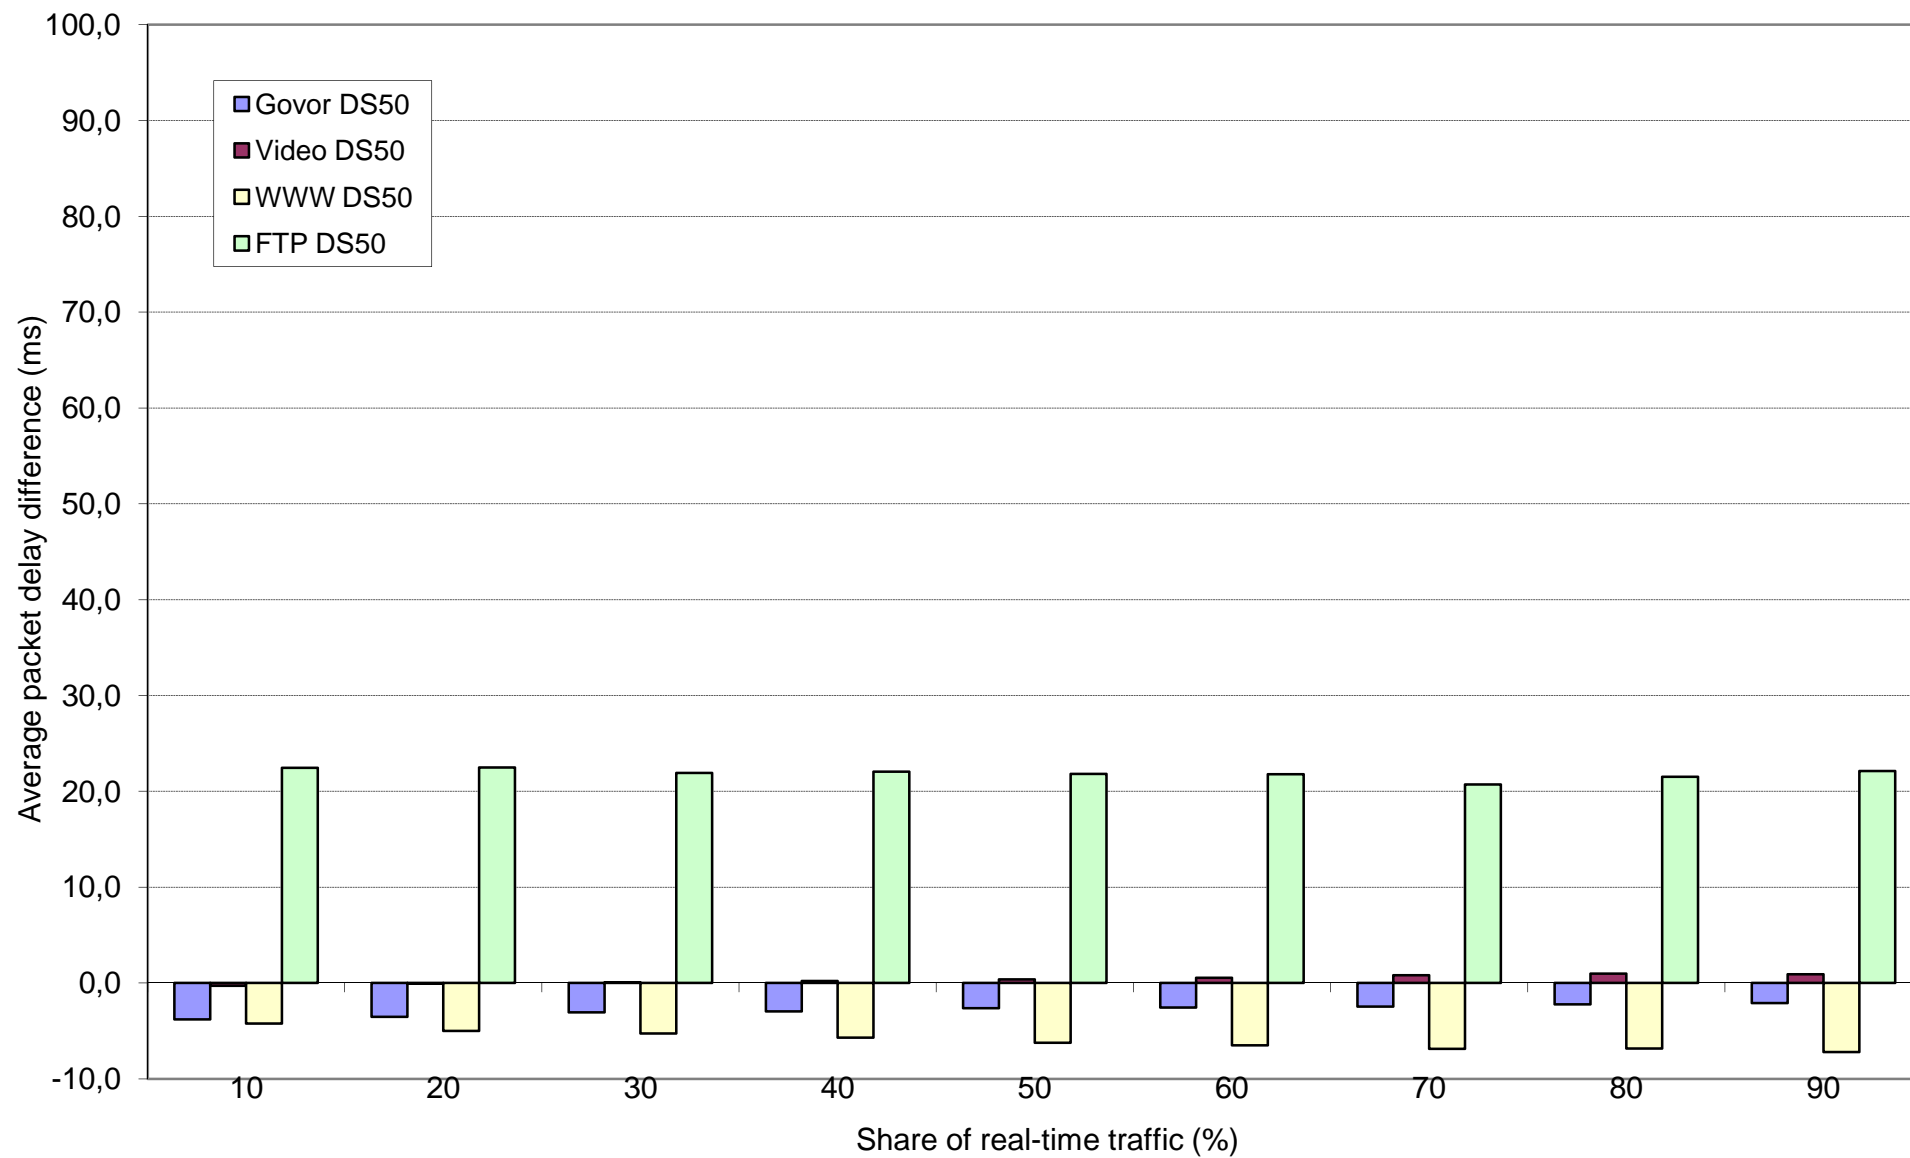

IZRAČUN % izgub paketov
 RT: (DROPPED/CREATED)*100
 NRT: (RESENT/CREATED)*100
 LOSS (%)

	10	20	30	40	50	60	70	80	90
Speech DS100	6,88	7,06	6,70	4,13	4,12	2,91	2,17	0,86	0,31
Video DS100	30,05	27,28	25,10	19,39	18,03	13,46	6,85	5,05	1,20
WWW DS100	53,06	51,47	48,49	38,58	36,75	28,69	23,21	8,19	5,22
FTP DS100	66,81	58,48	58,61	58,29	55,13	50,17	49,31	38,95	34,75
Speech BE100	3,18	2,90	2,60	2,26	2,07	1,69	1,33	0,76	0,35
Video BE100	28,26	24,39	16,77	14,49	10,52	8,97	6,34	3,65	1,68
WWW BE100	18,58	16,31	12,48	11,82	9,63	8,26	6,44	4,27	2,74
FTP BE100	66,72	66,17	61,96	60,37	37,85	56,41	51,91	49,28	41,56
Speech BE90	2,33	1,59	1,17	0,88	0,76	0,45	0,31	0,23	0,13
Video BE90	16,36	13,62	9,24	6,94	4,68	3,26	2,31	1,38	0,59
WWW BE90	11,81	8,93	7,04	5,31	4,13	2,71	2,17	1,60	0,97
FTP BE90	51,41	46,47	43,08	37,62	34,76	27,06	31,73	33,33	32,51
Speech DS90	6,04	4,54	4,01	2,54	1,56	0,80	0,54	0,19	0,02
Video DS90	28,52	23,01	20,07	15,88	9,84	5,83	1,80	1,37	0,11
WWW DS90	49,50	42,01	38,26	23,40	17,53	6,97	4,91	1,45	3,36
FTP DS90	55,35	54,29	54,03	52,26	42,65	35,95	30,70	25,14	24,31
Speech BE50	0,10	0,09	0,05	0,04	0,04	0,02	0,01	0,00	0,00
Video BE50	1,23	1,70	1,04	0,98	0,51	0,35	0,19	0,11	0,04
WWW BE50	1,00	0,89	0,59	0,47	0,33	0,26	0,08	0,04	0,02
FTP BE50	10,12	5,14	4,41	6,50	5,72	5,56	3,07	3,18	2,29
Speech DS50	0,30	0,13	0,09	0,04	0,02	0,00	0,01	0,01	0,01
Video DS50	2,04	1,66	1,27	0,91	0,50	0,27	0,14	0,10	0,08
WWW DS50	1,77	1,55	0,88	1,52	0,36	0,28	0,05	0,06	0,07
FTP DS50	12,00	10,45	6,99	6,04	5,82	4,52	1,22	2,96	3,18