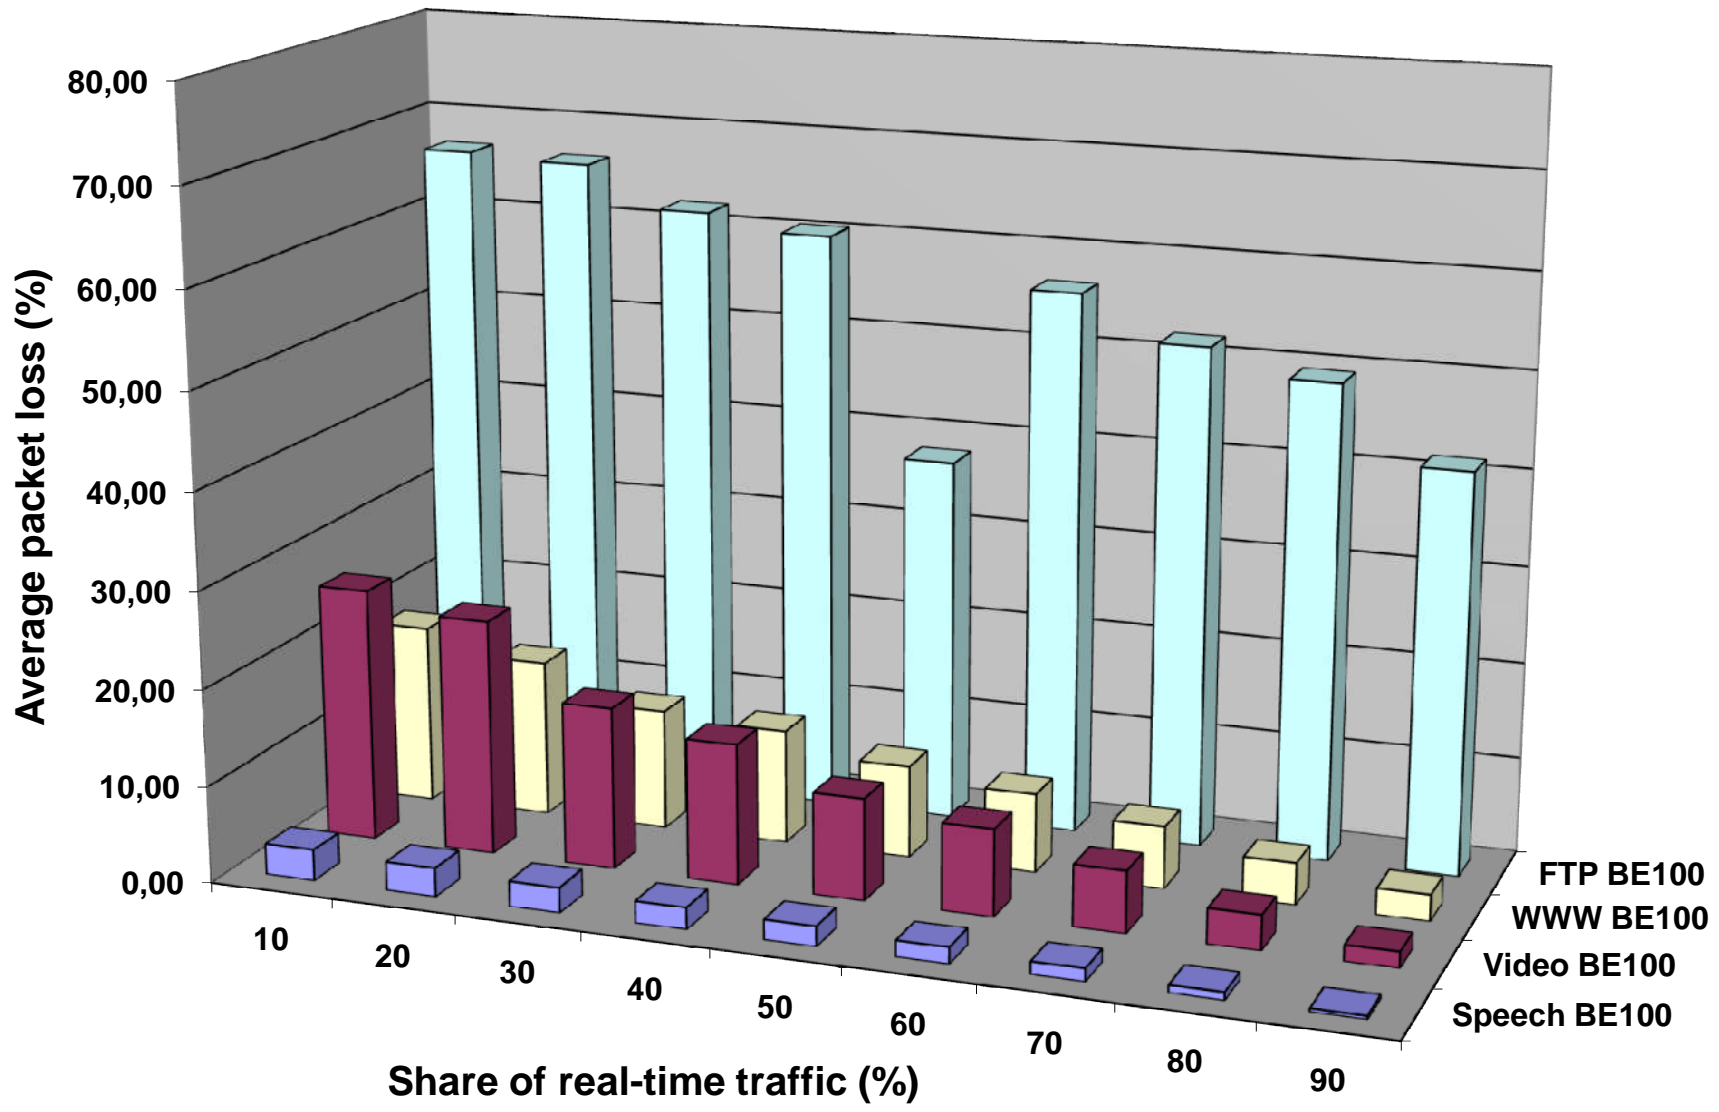

Slika 5c: Povprečne izgube IP paketov pri DS arhitekturi
in 50% obremenitvi povezave (%)