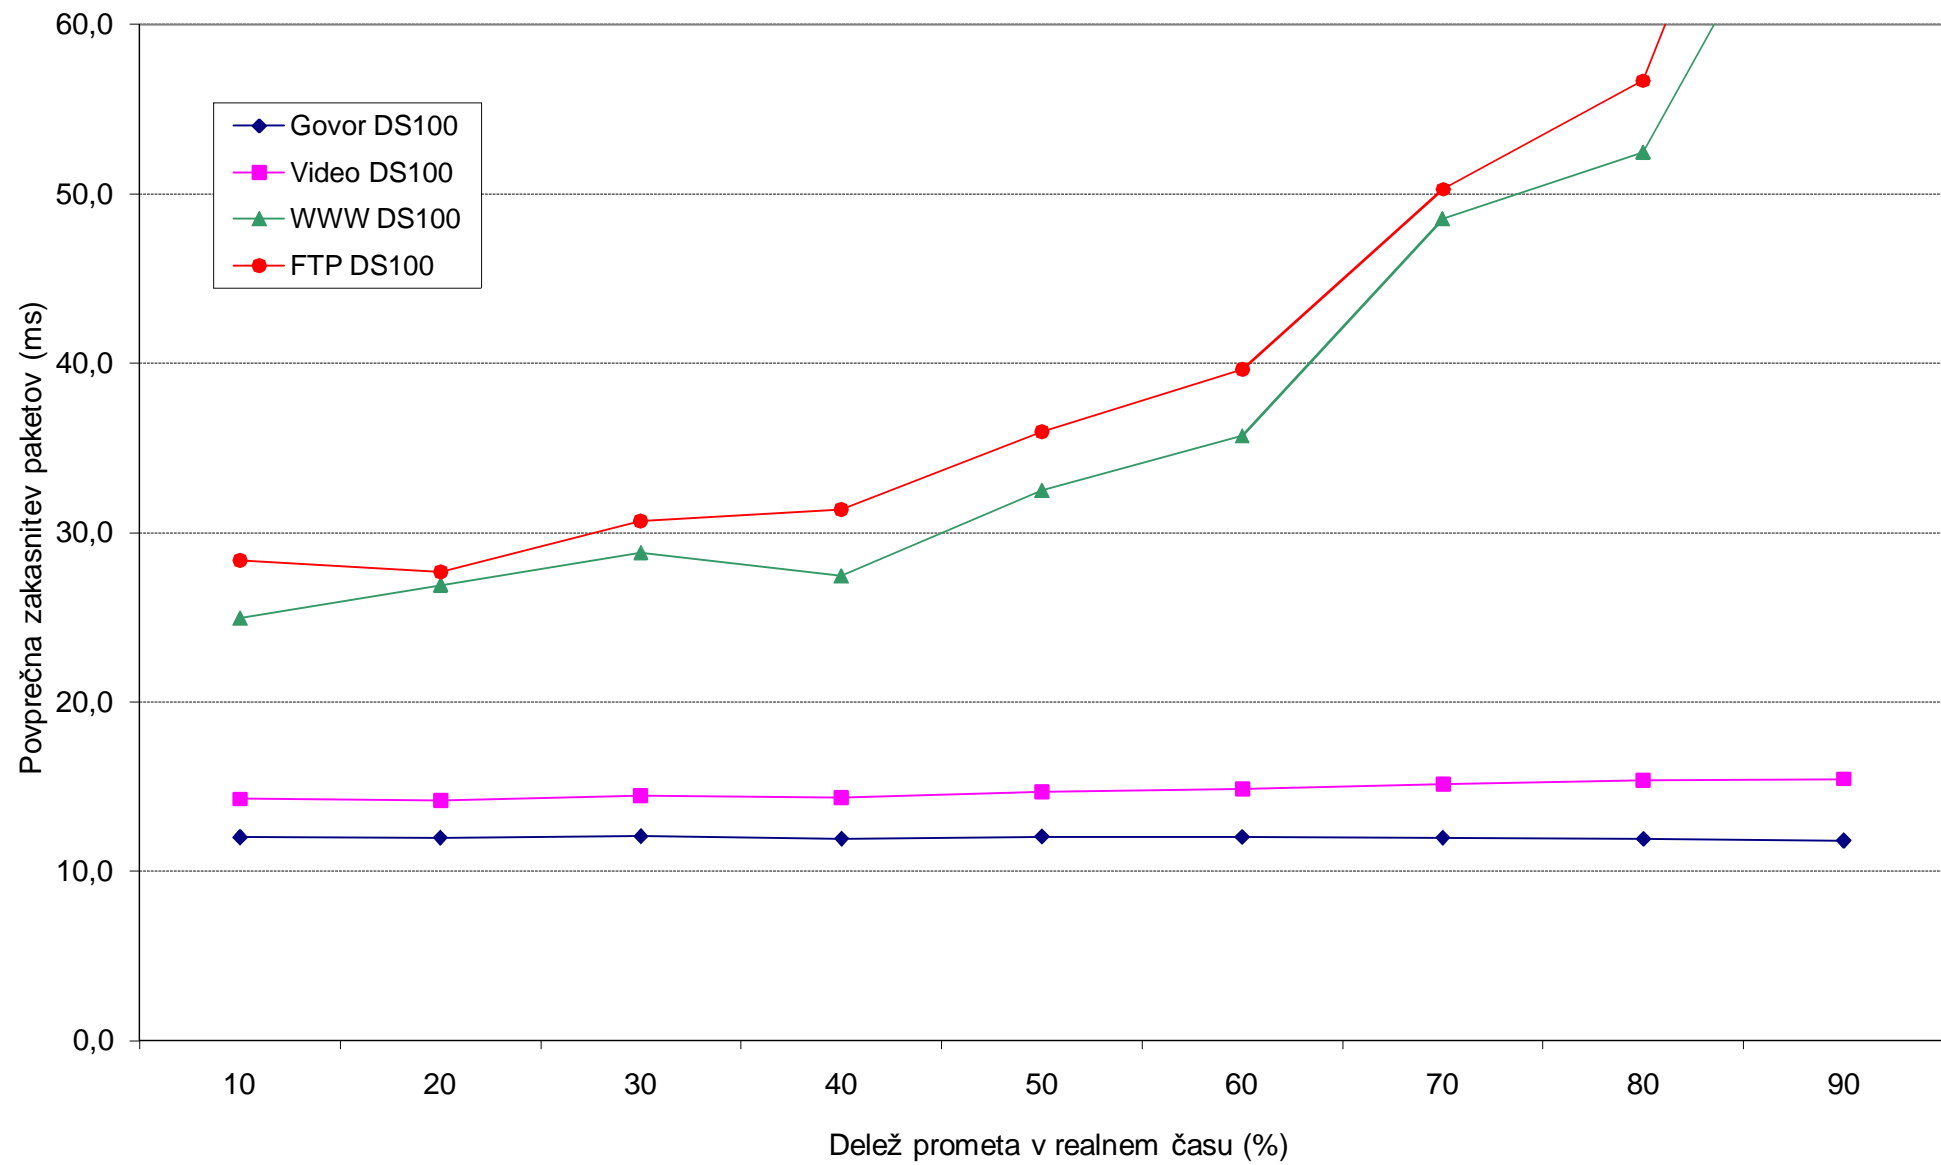

IZRAČUN % izgub paketov
 RT: (DROPPED/CREATED)*100
 NRT: (RESENT/CREATED)*100
 LOSS (%)

	10	20	30	40	50	60	70	80	90
Speech DS100	6,88	7,06	6,70	4,13	4,12	2,91	2,17	0,86	0,31
Video DS100	30,05	27,28	25,10	19,39	18,03	13,46	6,85	5,05	1,20
WWW DS100	53,06	51,47	48,49	38,58	36,75	28,69	23,21	8,19	5,22
FTP DS100	66,81	58,48	58,61	58,29	55,13	50,17	49,31	38,95	34,75
Speech BE100	3,18	2,90	2,60	2,26	2,07	1,69	1,33	0,76	0,35
Video BE100	28,26	24,39	16,77	14,49	10,52	8,97	6,34	3,65	1,68
WWW BE100	18,58	16,31	12,48	11,82	9,63	8,26	6,44	4,27	2,74
FTP BE100	66,72	66,17	61,96	60,37	37,85	56,41	51,91	49,28	41,56
Speech BE90	2,33	1,59	1,17	0,88	0,76	0,45	0,31	0,23	0,13
Video BE90	16,36	13,62	9,24	6,94	4,68	3,26	2,31	1,38	0,59
WWW BE90	11,81	8,93	7,04	5,31	4,13	2,71	2,17	1,60	0,97
FTP BE90	51,41	46,47	43,08	37,62	34,76	27,06	31,73	33,33	32,51
Speech DS90	6,04	4,54	4,01	2,54	1,56	0,80	0,54	0,19	0,02
Video DS90	28,52	23,01	20,07	15,88	9,84	5,83	1,80	1,37	0,11
WWW DS90	49,50	42,01	38,26	23,40	17,53	6,97	4,91	1,45	3,36
FTP DS90	55,35	54,29	54,03	52,26	42,65	35,95	30,70	25,14	24,31
Speech BE50	0,10	0,09	0,05	0,04	0,04	0,02	0,01	0,00	0,00
Video BE50	1,23	1,70	1,04	0,98	0,51	0,35	0,19	0,11	0,04
WWW BE50	1,00	0,89	0,59	0,47	0,33	0,26	0,08	0,04	0,02
FTP BE50	10,12	5,14	4,41	6,50	5,72	5,56	3,07	3,18	2,29
Speech DS50	0,30	0,13	0,09	0,04	0,02	0,00	0,01	0,01	0,01
Video DS50	2,04	1,66	1,27	0,91	0,50	0,27	0,14	0,10	0,08
WWW DS50	1,77	1,55	0,88	1,52	0,36	0,28	0,05	0,06	0,07
FTP DS50	12,00	10,45	6,99	6,04	5,82	4,52	1,22	2,96	3,18

Slika 4c: Povprečne izgube IP paketov pri BE arhitekturi
in 50% obremenitvi povezave (%)

Slika 4b: Povprečne izgube IP paketov pri BE arhitekturi in 90% obremenitvi povezave (%)

Slika 5c: Povprečne izgube IP paketov pri DS arhitekturi
in 50% obremenitvi povezave (%)

Slika 5b: Povprečne izgube IP paketov pri DS arhitekturi
in 90% obremenitvi povezave (%)