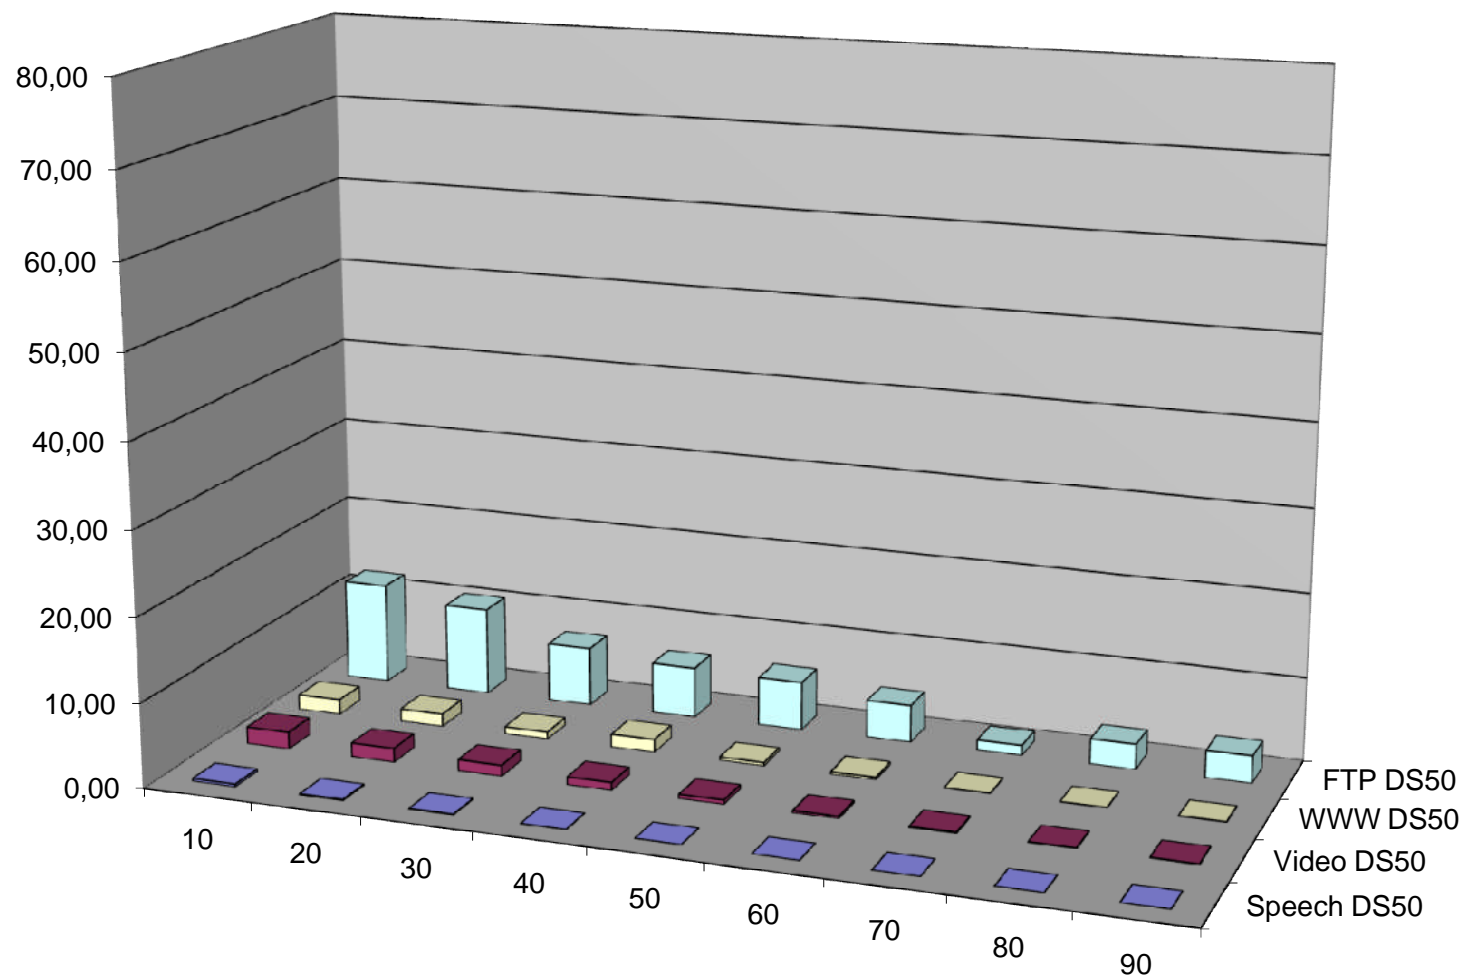

Slika 4c: Povprečne izgube IP paketov pri BE arhitekturi
in 50% obremenitvi povezave (%)

Slika 4b: Povprečne izgube IP paketov pri BE arhitekturi in 90% obremenitvi povezave (%)

Slika 5c: Povprečne izgube IP paketov pri DS arhitekturi
in 50% obremenitvi povezave (%)

Slika 5b: Povprečne izgube IP paketov pri DS arhitekturi
in 90% obremenitvi povezave (%)