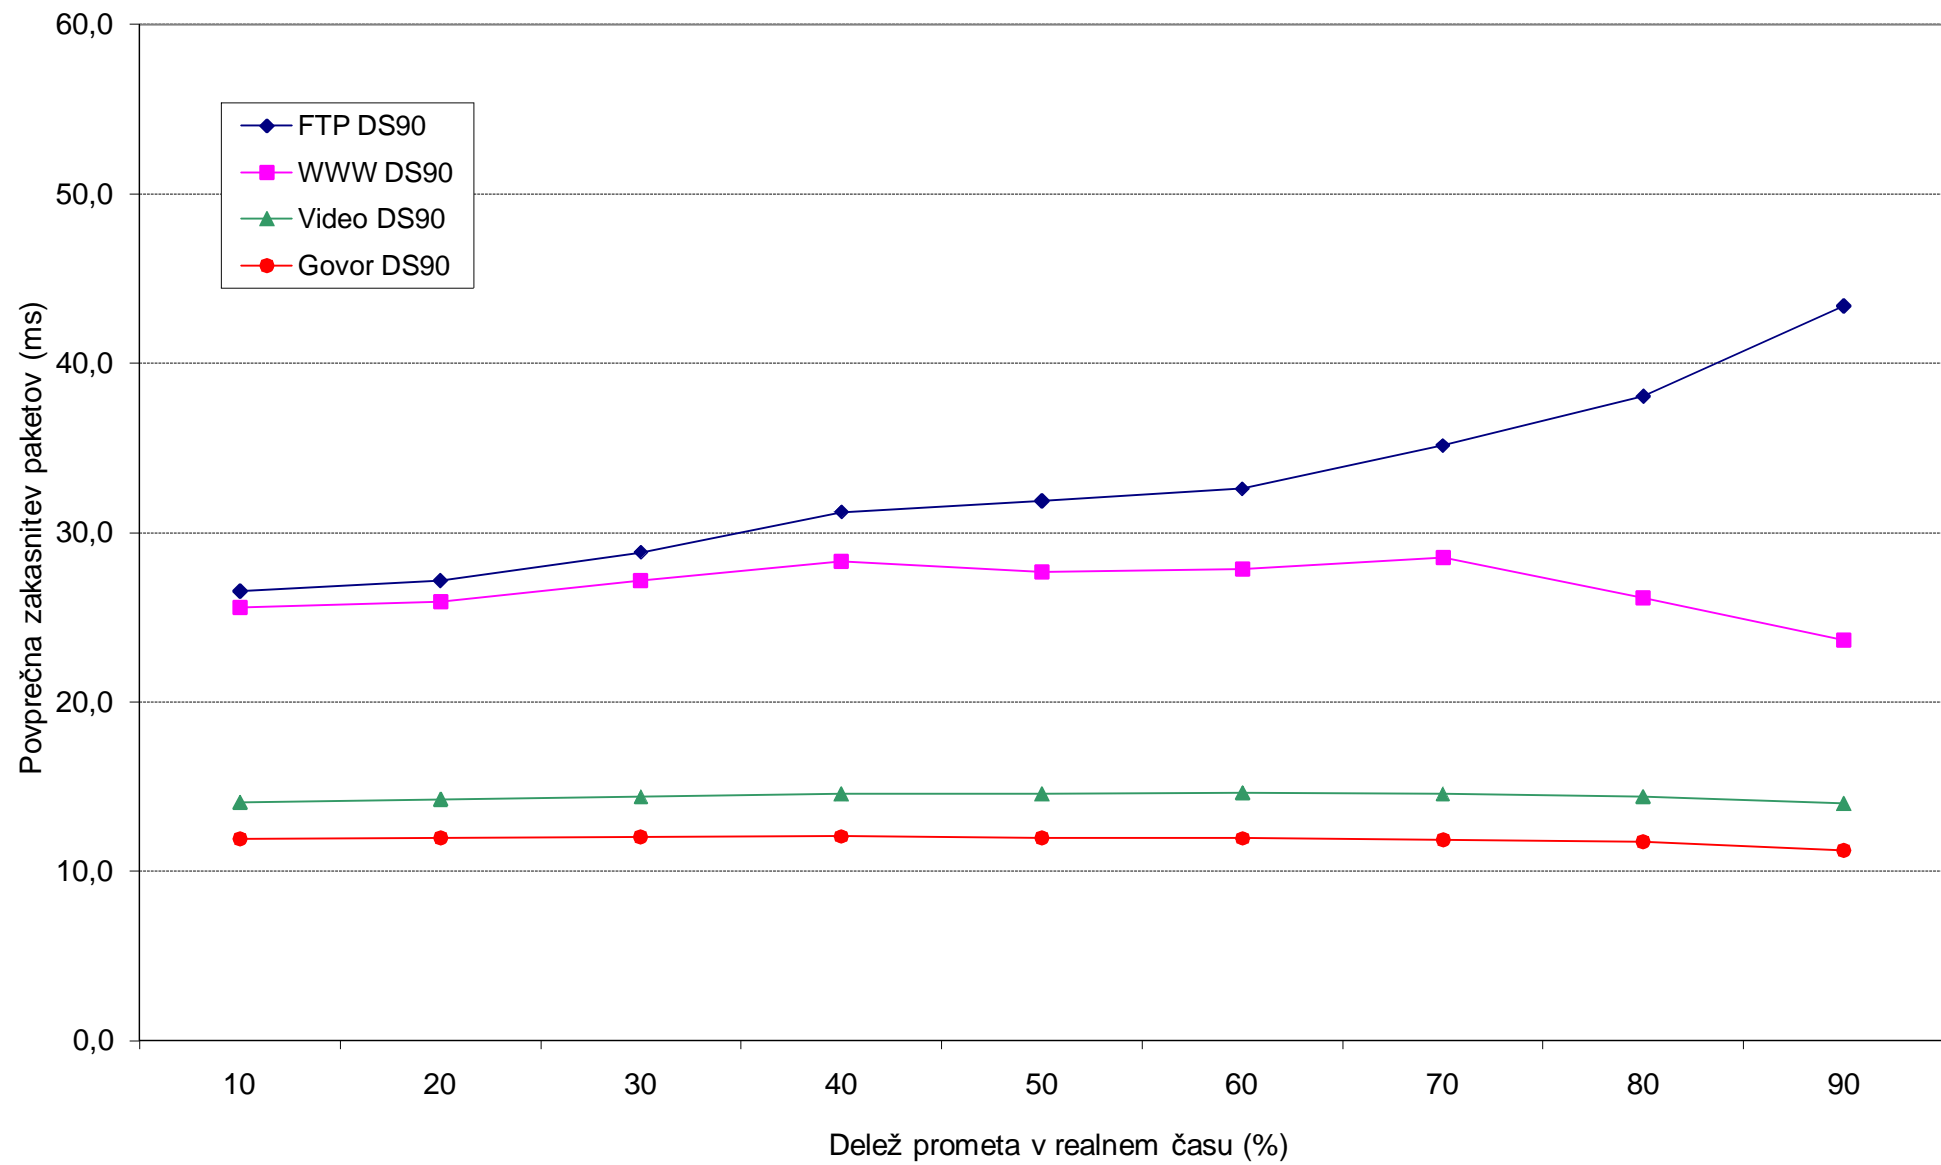

IZRAČUN % izgub paketov
 RT: (DROPPED/CREATED)*100
 NRT: (RESENT/CREATED)*100
 LOSS (%)

	10	20	30	40	50	60	70	80	90
Speech DS100	6,88	7,06	6,70	4,13	4,12	2,91	2,17	0,86	0,31
Video DS100	30,05	27,28	25,10	19,39	18,03	13,46	6,85	5,05	1,20
WWW DS100	53,06	51,47	48,49	38,58	36,75	28,69	23,21	8,19	5,22
FTP DS100	66,81	58,48	58,61	58,29	55,13	50,17	49,31	38,95	34,75
Speech BE100	3,18	2,90	2,60	2,26	2,07	1,69	1,33	0,76	0,35
Video BE100	28,26	24,39	16,77	14,49	10,52	8,97	6,34	3,65	1,68
WWW BE100	18,58	16,31	12,48	11,82	9,63	8,26	6,44	4,27	2,74
FTP BE100	66,72	66,17	61,96	60,37	37,85	56,41	51,91	49,28	41,56
Speech BE90	2,33	1,59	1,17	0,88	0,76	0,45	0,31	0,23	0,13
Video BE90	16,36	13,62	9,24	6,94	4,68	3,26	2,31	1,38	0,59
WWW BE90	11,81	8,93	7,04	5,31	4,13	2,71	2,17	1,60	0,97
FTP BE90	51,41	46,47	43,08	37,62	34,76	27,06	31,73	33,33	32,51
Speech DS90	6,04	4,54	4,01	2,54	1,56	0,80	0,54	0,19	0,02
Video DS90	28,52	23,01	20,07	15,88	9,84	5,83	1,80	1,37	0,11
WWW DS90	49,50	42,01	38,26	23,40	17,53	6,97	4,91	1,45	3,36
FTP DS90	55,35	54,29	54,03	52,26	42,65	35,95	30,70	25,14	24,31
Speech BE50	0,10	0,09	0,05	0,04	0,04	0,02	0,01	0,00	0,00
Video BE50	1,23	1,70	1,04	0,98	0,51	0,35	0,19	0,11	0,04
WWW BE50	1,00	0,89	0,59	0,47	0,33	0,26	0,08	0,04	0,02
FTP BE50	10,12	5,14	4,41	6,50	5,72	5,56	3,07	3,18	2,29
Speech DS50	0,30	0,13	0,09	0,04	0,02	0,00	0,01	0,01	0,01
Video DS50	2,04	1,66	1,27	0,91	0,50	0,27	0,14	0,10	0,08
WWW DS50	1,77	1,55	0,88	1,52	0,36	0,28	0,05	0,06	0,07
FTP DS50	12,00	10,45	6,99	6,04	5,82	4,52	1,22	2,96	3,18

Slika 4c: Povprečne izgube IP paketov pri BE arhitekturi
in 50% obremenitvi povezave (%)

Slika 4b: Povprečne izgube IP paketov pri BE arhitekturi in 90% obremenitvi povezave (%)

Slika 5c: Povprečne izgube IP paketov pri DS arhitekturi
in 50% obremenitvi povezave (%)

Slika 5b: Povprečne izgube IP paketov pri DS arhitekturi
in 90% obremenitvi povezave (%)