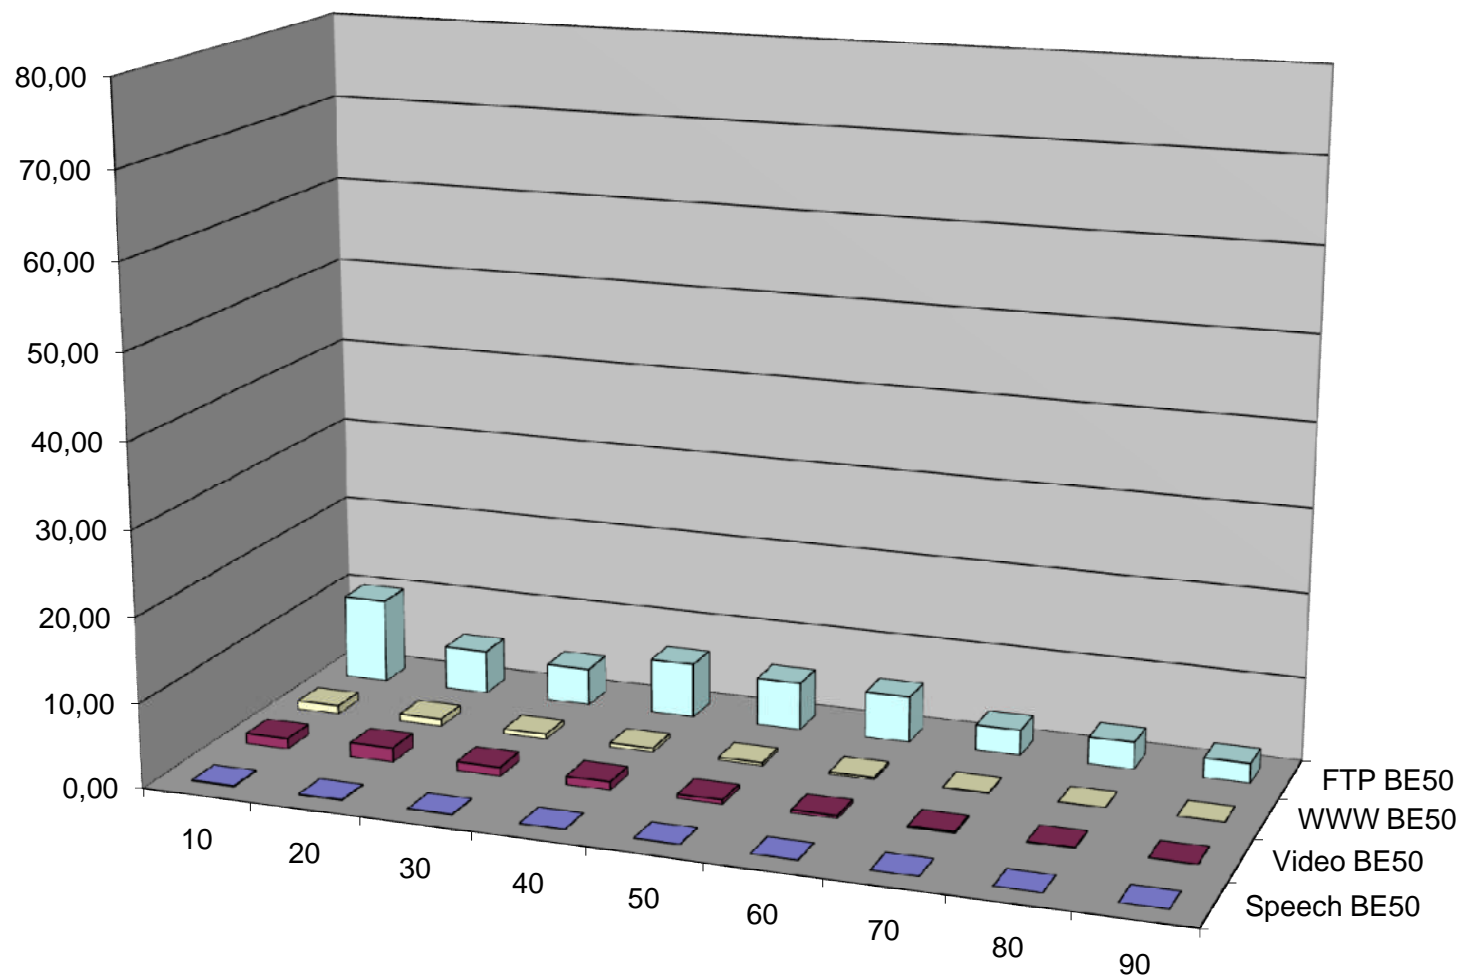

Slika 4b: Povprečne izgube IP paketov pri BE arhitekturi in 90% obremenitvi povezave (%)