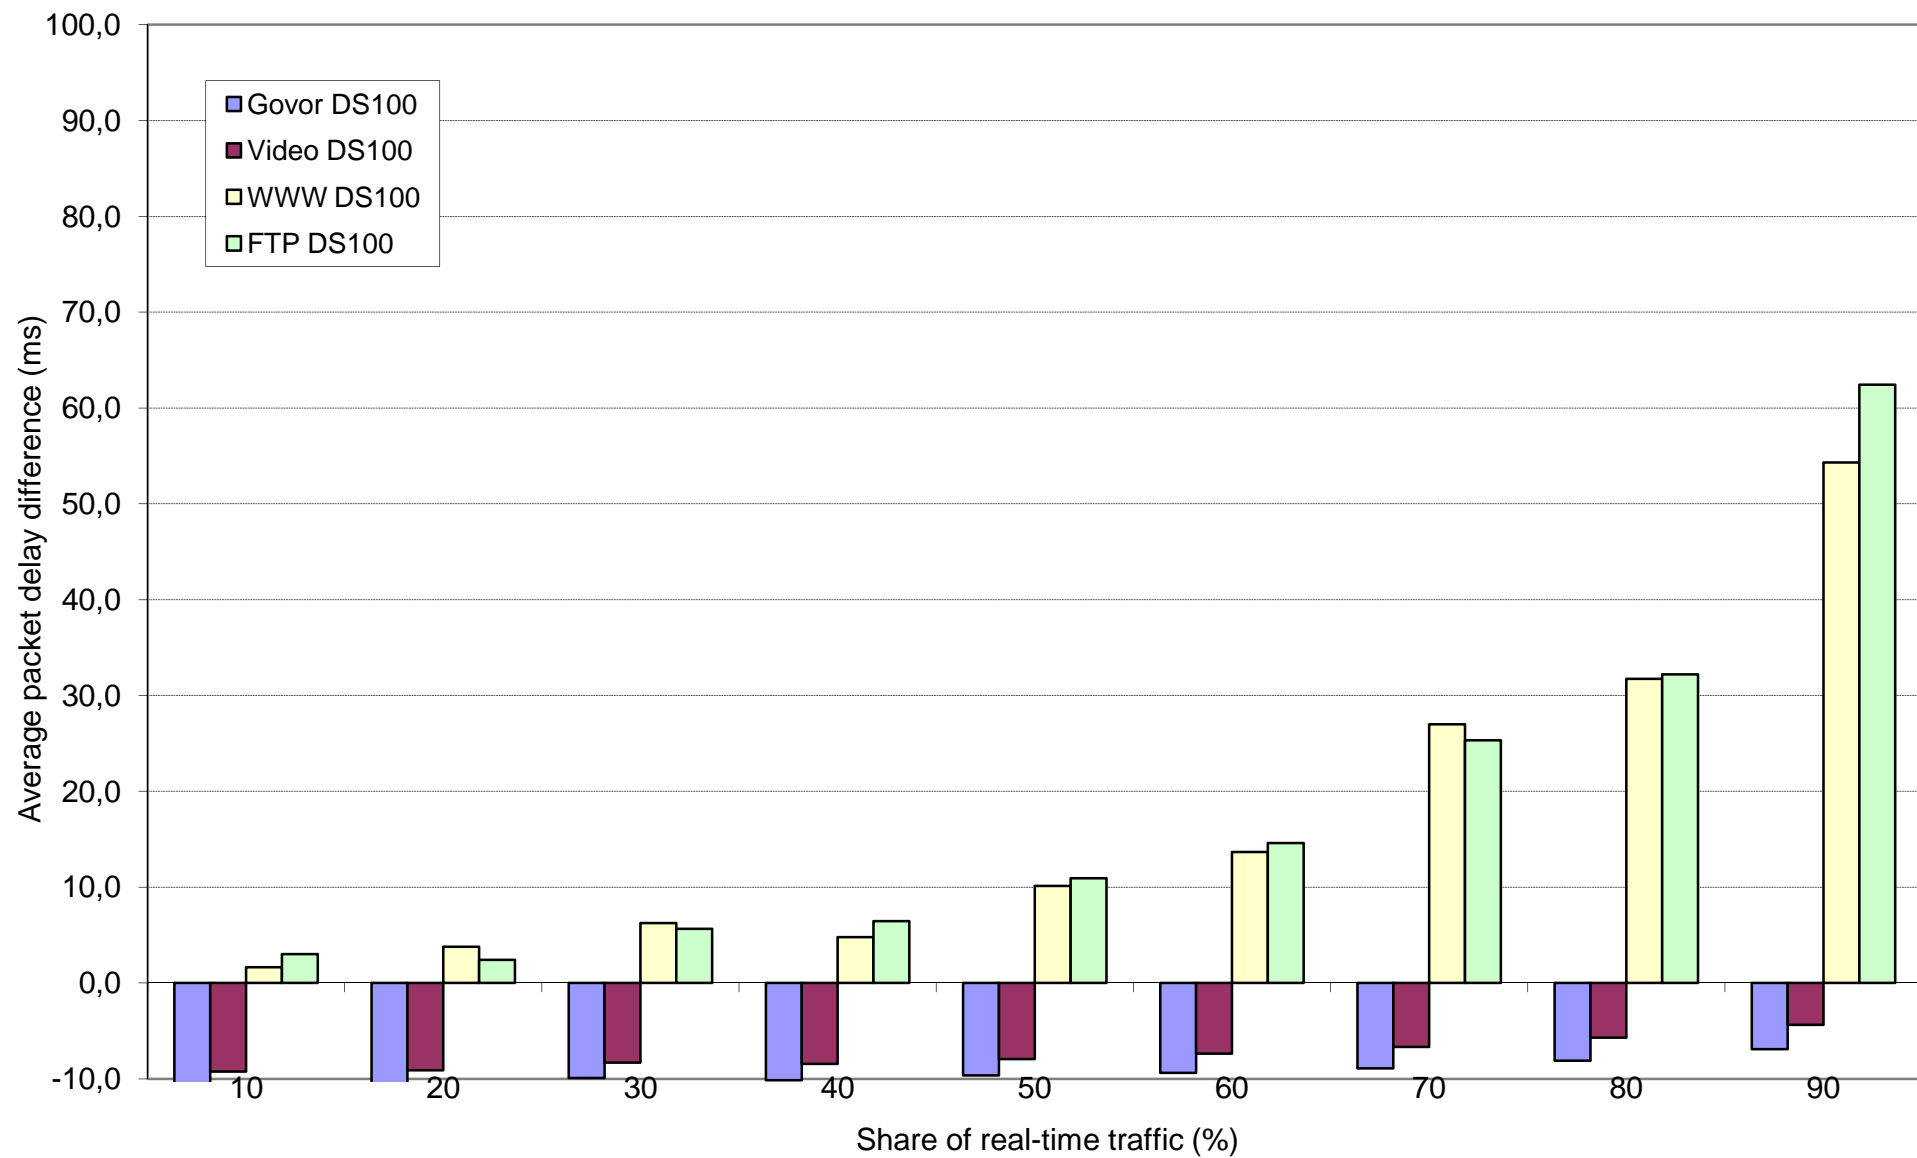

IZRAČUN % izgub paketov
 RT: (DROPPED/CREATED)*100
 NRT: (RESENT/CREATED)*100
 LOSS (%)

	10	20	30	40	50	60	70	80	90
Speech DS100	6,88	7,06	6,70	4,13	4,12	2,91	2,17	0,86	0,31
Video DS100	30,05	27,28	25,10	19,39	18,03	13,46	6,85	5,05	1,20
WWW DS100	53,06	51,47	48,49	38,58	36,75	28,69	23,21	8,19	5,22
FTP DS100	66,81	58,48	58,61	58,29	55,13	50,17	49,31	38,95	34,75
Speech BE100	3,18	2,90	2,60	2,26	2,07	1,69	1,33	0,76	0,35
Video BE100	28,26	24,39	16,77	14,49	10,52	8,97	6,34	3,65	1,68
WWW BE100	18,58	16,31	12,48	11,82	9,63	8,26	6,44	4,27	2,74
FTP BE100	66,72	66,17	61,96	60,37	37,85	56,41	51,91	49,28	41,56
Speech BE90	2,33	1,59	1,17	0,88	0,76	0,45	0,31	0,23	0,13
Video BE90	16,36	13,62	9,24	6,94	4,68	3,26	2,31	1,38	0,59
WWW BE90	11,81	8,93	7,04	5,31	4,13	2,71	2,17	1,60	0,97
FTP BE90	51,41	46,47	43,08	37,62	34,76	27,06	31,73	33,33	32,51
Speech DS90	6,04	4,54	4,01	2,54	1,56	0,80	0,54	0,19	0,02
Video DS90	28,52	23,01	20,07	15,88	9,84	5,83	1,80	1,37	0,11
WWW DS90	49,50	42,01	38,26	23,40	17,53	6,97	4,91	1,45	3,36
FTP DS90	55,35	54,29	54,03	52,26	42,65	35,95	30,70	25,14	24,31
Speech BE50	0,10	0,09	0,05	0,04	0,04	0,02	0,01	0,00	0,00
Video BE50	1,23	1,70	1,04	0,98	0,51	0,35	0,19	0,11	0,04
WWW BE50	1,00	0,89	0,59	0,47	0,33	0,26	0,08	0,04	0,02
FTP BE50	10,12	5,14	4,41	6,50	5,72	5,56	3,07	3,18	2,29
Speech DS50	0,30	0,13	0,09	0,04	0,02	0,00	0,01	0,01	0,01
Video DS50	2,04	1,66	1,27	0,91	0,50	0,27	0,14	0,10	0,08
WWW DS50	1,77	1,55	0,88	1,52	0,36	0,28	0,05	0,06	0,07
FTP DS50	12,00	10,45	6,99	6,04	5,82	4,52	1,22	2,96	3,18