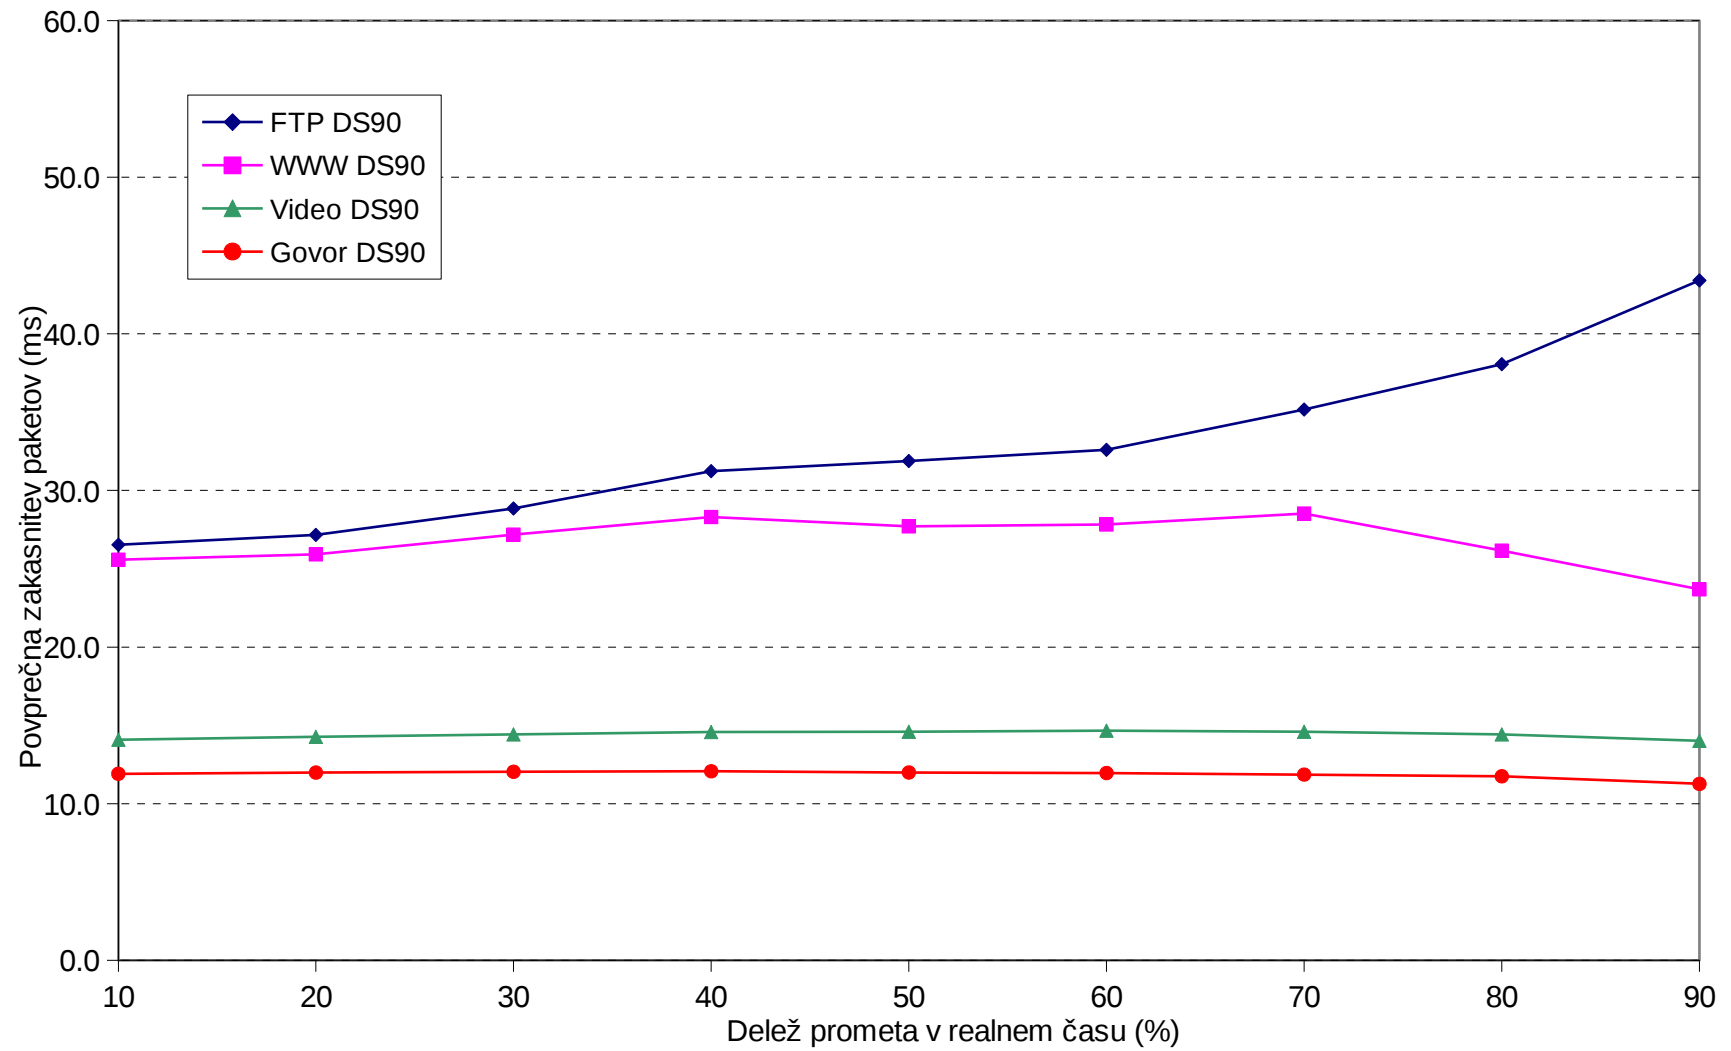

	10	20	30	40	50	60	70	80	90
Govor DS90	-8.9	-8.7	-7.5	-6.8	-6.1	-5.2	-4.4	-3.3	-2.3
Video DS90	-7.8	-9.1	-6.0	-5.2	-4.6	-3.6	-2.9	-1.9	-0.8
WWW DS90	4.1	25.9	7.0	8.7	8.9	10.0	11.5	10.3	9.1
FTP DS90	2.6	7.2	5.8	8.2	9.0	10.0	12.0	14.4	19.8

	10	20	30	40	50	60	70	80	90
Govor DS50	-3.8	-3.5	-3.1	-3.0	-2.6	-2.6	-2.5	-2.2	-2.1
Video DS50	-0.3	-0.1	0.1	0.2	0.4	0.6	0.8	1.0	0.9
WWW DS50	-4.2	-5.0	-5.3	-5.7	-6.2	-6.5	-6.9	-6.8	-7.2
FTP DS50	22.5	22.5	21.9	22.0	21.8	21.8	20.7	21.5	22.1