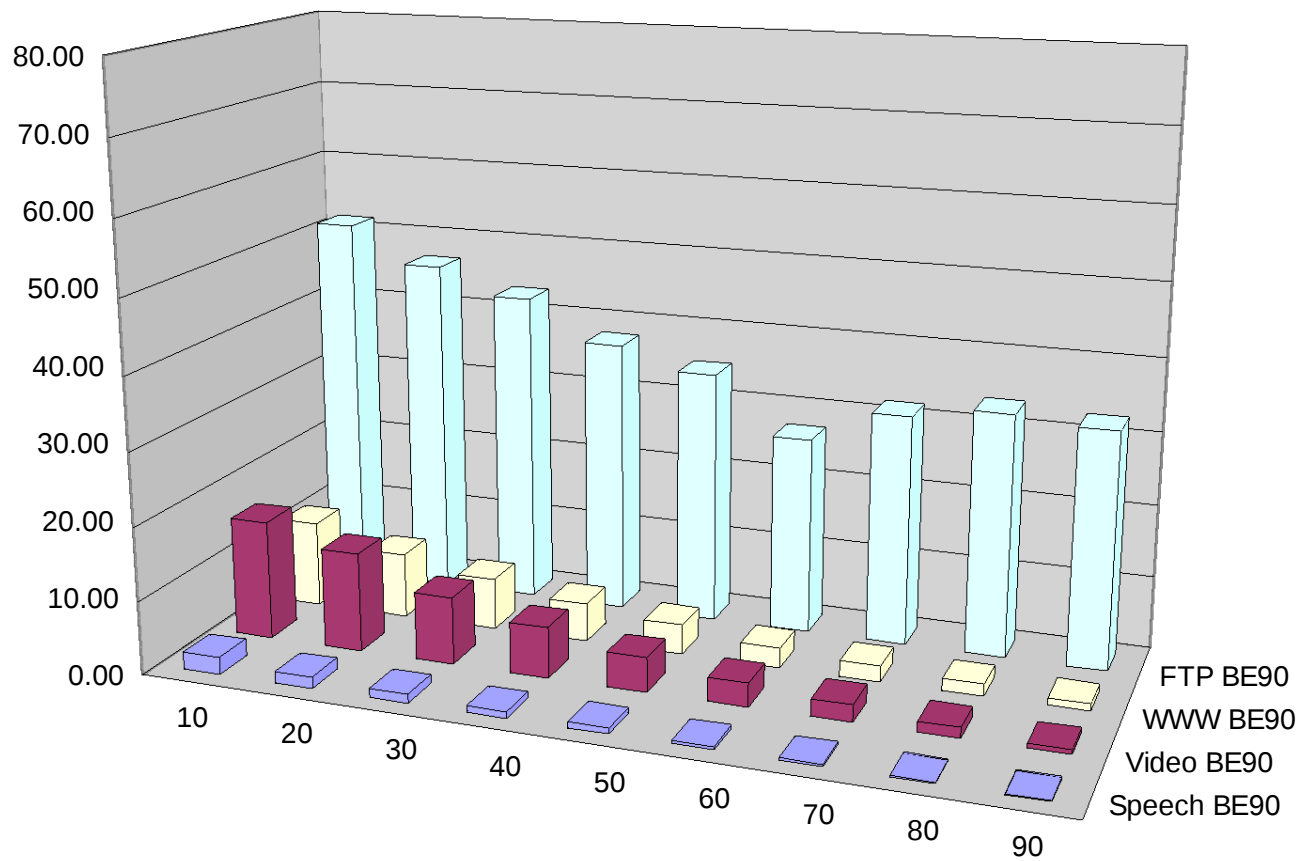

Slika 4b: Povprečne izgube IP paketov pri BE arhitekturi
in 90% obremenitvi povezave (%)