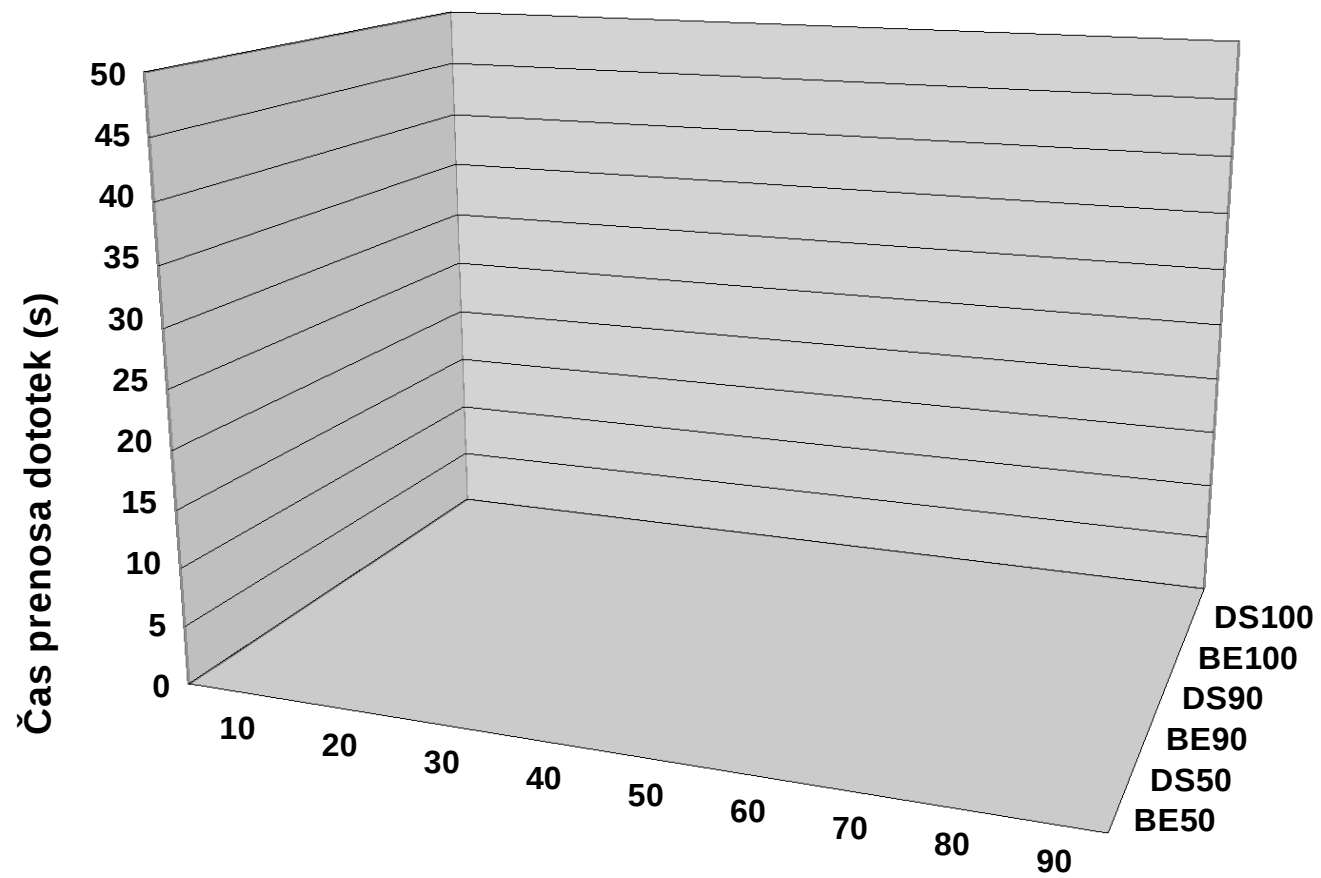

10 20 30 40 50 60 70 80 90

DS100

BE100

DS90

BE90

DS50

BE50

Delež prometa v realnem času (%)