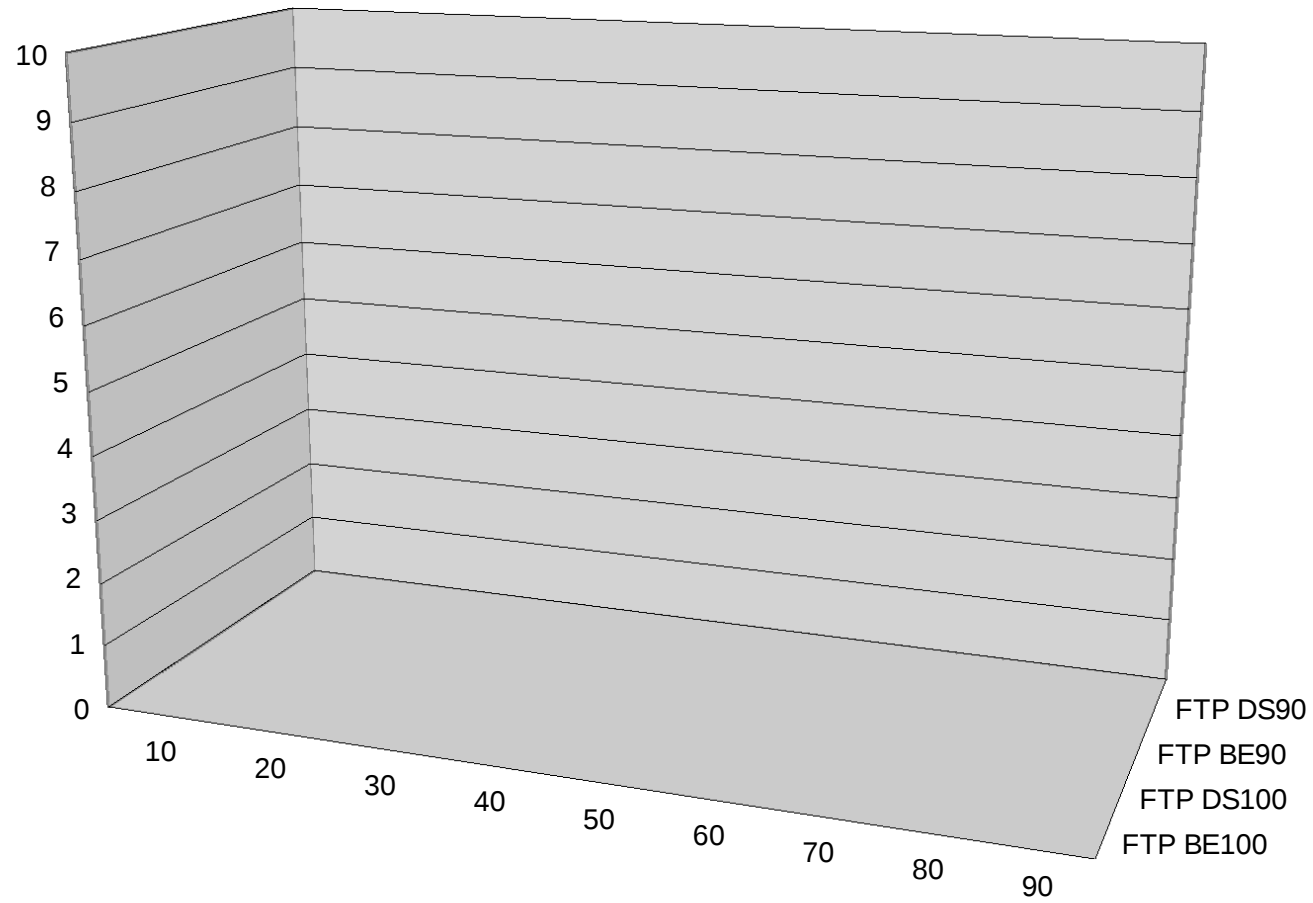

Pomožna slika: Število prenesenih bytov FTP prometa