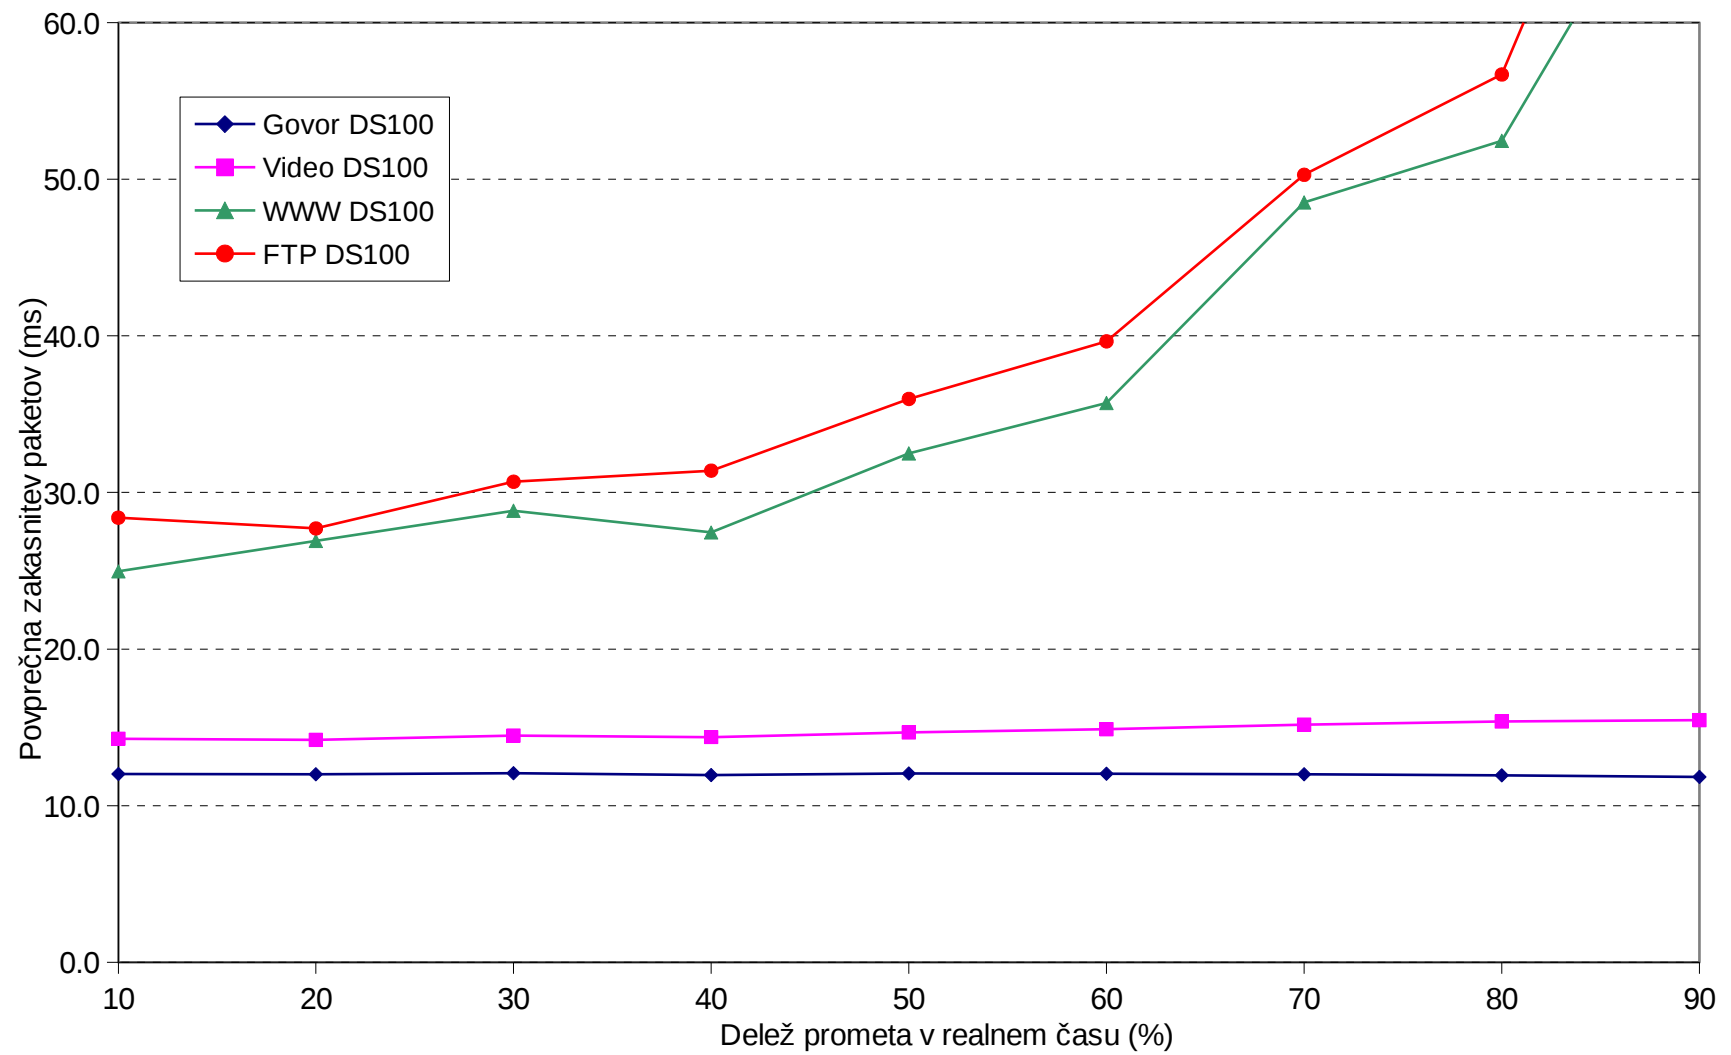

	10	20	30	40	50	60	70	80	90
Govor DS50	-3.8	-3.5	-3.1	-3.0	-2.6	-2.6	-2.5	-2.2	-2.1
Video DS50	-0.3	-0.1	0.1	0.2	0.4	0.6	0.8	1.0	0.9
WWW DS50	-4.2	-5.0	-5.3	-5.7	-6.2	-6.5	-6.9	-6.8	-7.2
FTP DS50	22.5	22.5	21.9	22.0	21.8	21.8	20.7	21.5	22.1

Slika 4c: Povprečne izgube IP paketov pri BE arhitekturi
in 50% obremenitvi povezave (%)

Slika 4b: Povprečne izgube IP paketov pri BE arhitekturi
in 90% obremenitvi povezave (%)

Slika 5c: Povprečne izgube IP paketov pri DS arhitekturi in 50% obremenitvi povezave (%)