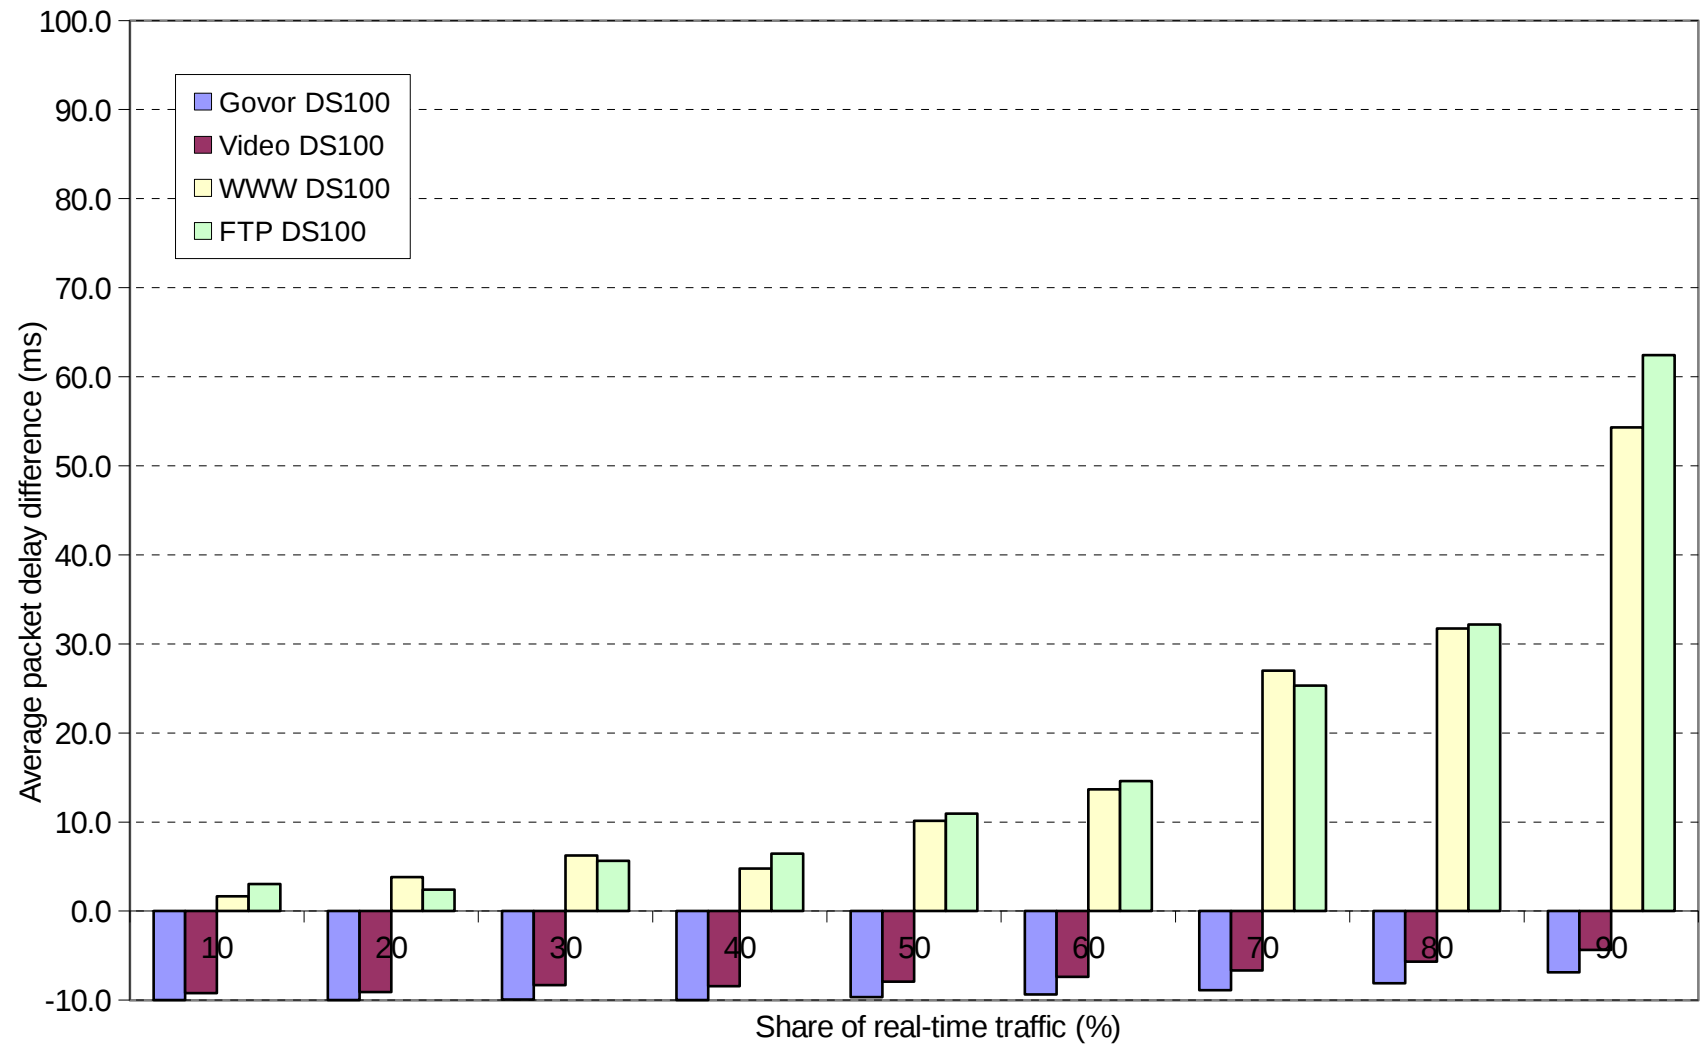

	10	20	30	40	50	60	70	80	90
Govor DS50	-3.8	-3.5	-3.1	-3.0	-2.6	-2.6	-2.5	-2.2	-2.1
Video DS50	-0.3	-0.1	0.1	0.2	0.4	0.6	0.8	1.0	0.9
WWW DS50	-4.2	-5.0	-5.3	-5.7	-6.2	-6.5	-6.9	-6.8	-7.2
FTP DS50	22.5	22.5	21.9	22.0	21.8	21.8	20.7	21.5	22.1

Slika 4c: Povprečne izgube IP paketov pri BE arhitekturi
in 50% obremenitvi povezave (%)

Slika 4b: Povprečne izgube IP paketov pri BE arhitekturi
in 90% obremenitvi povezave (%)

Slika 5c: Povprečne izgube IP paketov pri DS arhitekturi in 50% obremenitvi povezave (%)