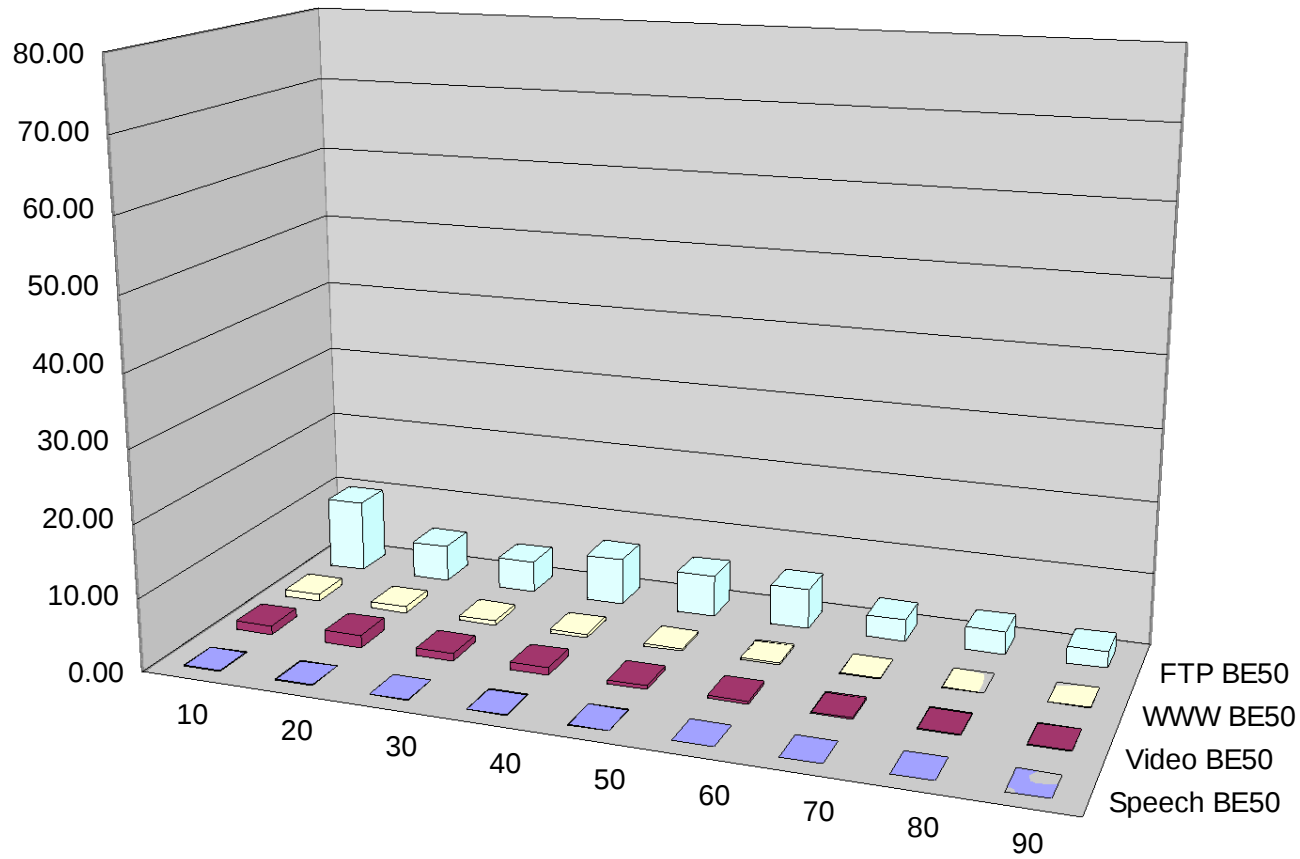

	10	20	30	40	50	60	70	80	90
Govor DS50	-3.8	-3.5	-3.1	-3.0	-2.6	-2.6	-2.5	-2.2	-2.1
Video DS50	-0.3	-0.1	0.1	0.2	0.4	0.6	0.8	1.0	0.9
WWW DS50	-4.2	-5.0	-5.3	-5.7	-6.2	-6.5	-6.9	-6.8	-7.2
FTP DS50	22.5	22.5	21.9	22.0	21.8	21.8	20.7	21.5	22.1

Slika 4c: Povprečne izgube IP paketov pri BE arhitekturi
in 50% obremenitvi povezave (%)

Slika 4b: Povprečne izgube IP paketov pri BE arhitekturi
in 90% obremenitvi povezave (%)

Slika 5c: Povprečne izgube IP paketov pri DS arhitekturi in 50% obremenitvi povezave (%)