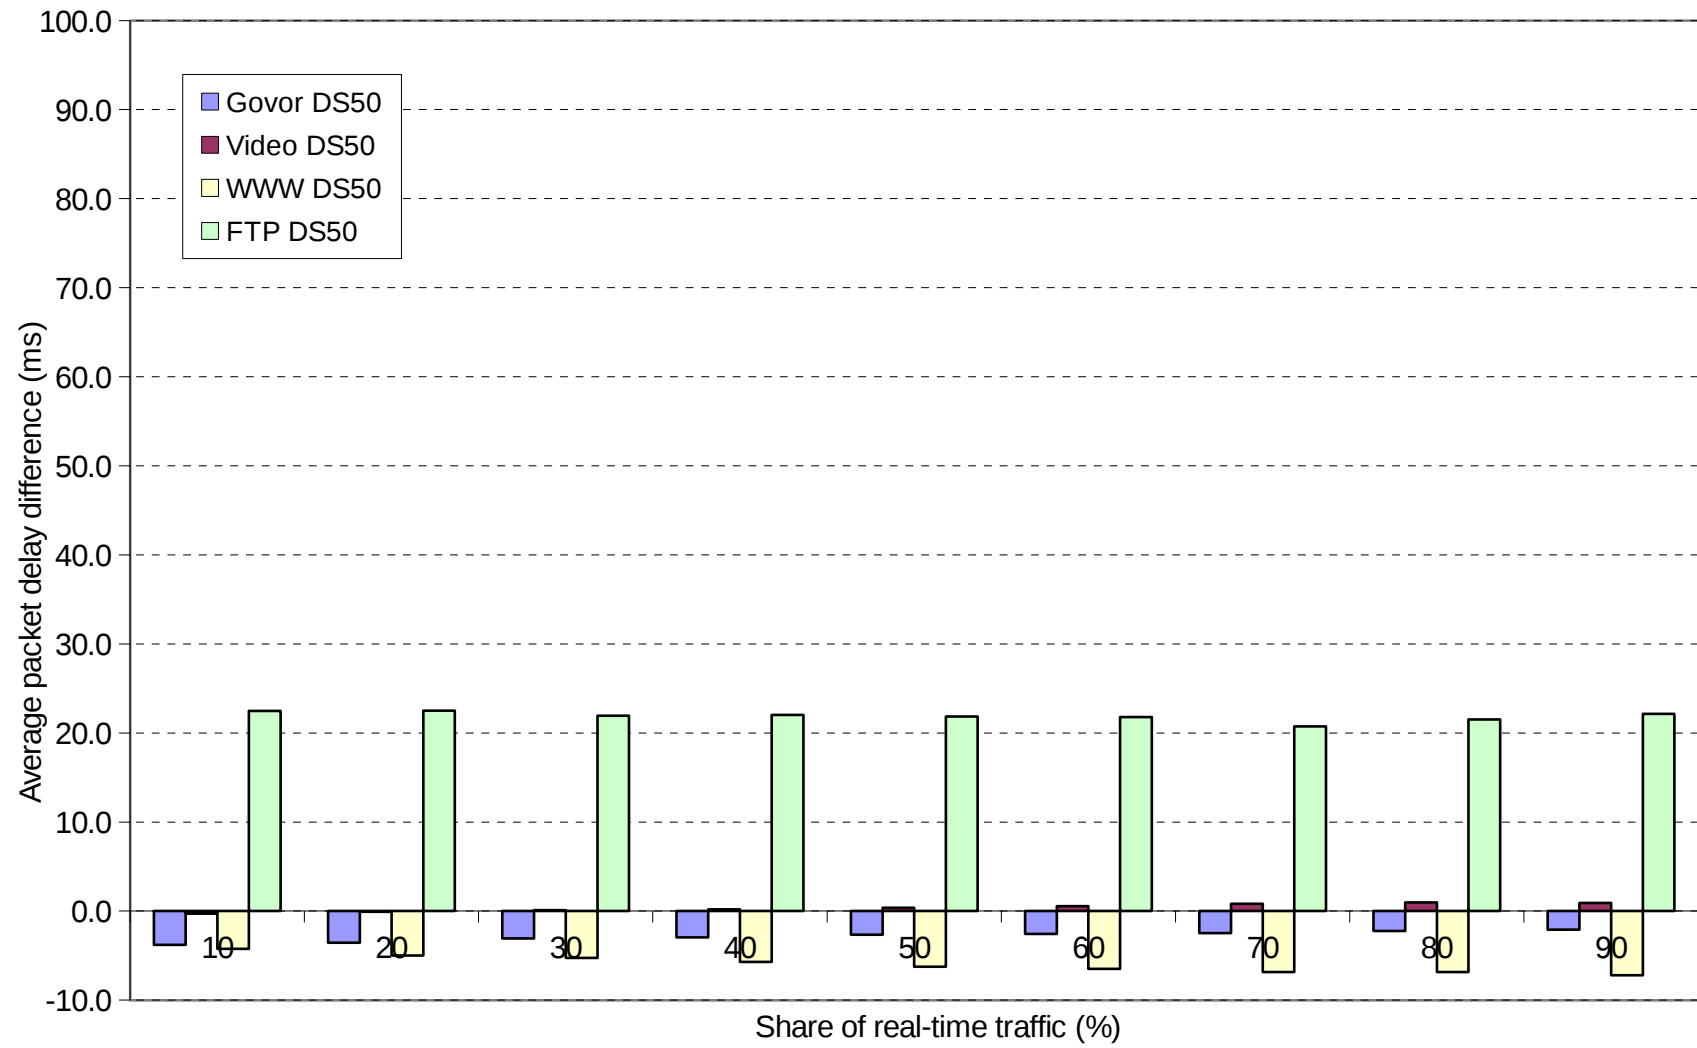

	10	20	30	40	50	60	70	80	90
Govor DS50	-3.8	-3.5	-3.1	-3.0	-2.6	-2.6	-2.5	-2.2	-2.1
Video DS50	-0.3	-0.1	0.1	0.2	0.4	0.6	0.8	1.0	0.9
WWW DS50	-4.2	-5.0	-5.3	-5.7	-6.2	-6.5	-6.9	-6.8	-7.2
FTP DS50	22.5	22.5	21.9	22.0	21.8	21.8	20.7	21.5	22.1

Slika 4c: Povprečne izgube IP paketov pri BE arhitekturi
in 50% obremenitvi povezave (%)

Slika 4b: Povprečne izgube IP paketov pri BE arhitekturi
in 90% obremenitvi povezave (%)

Slika 5c: Povprečne izgube IP paketov pri DS arhitekturi in 50% obremenitvi povezave (%)