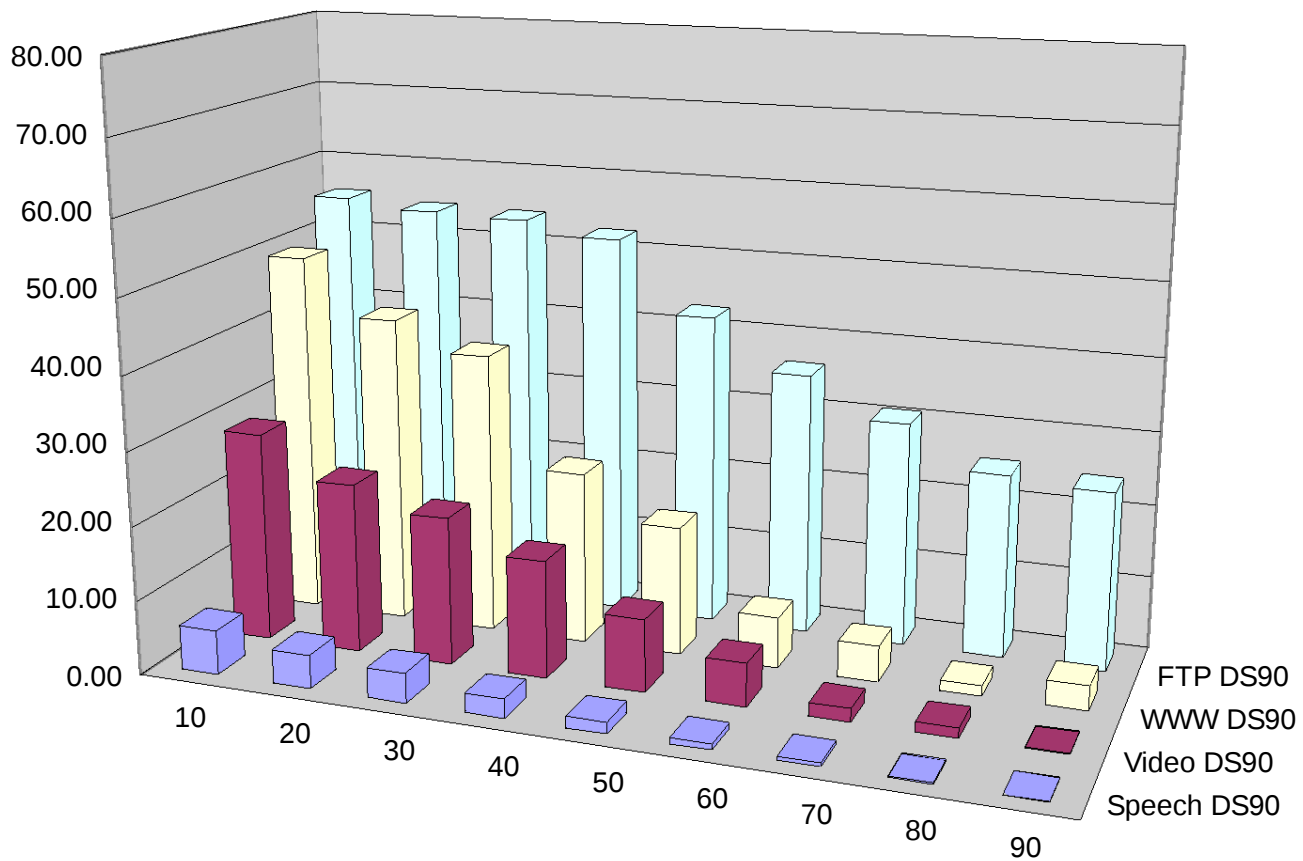

Slika 4c: Povprečne izgube IP paketov pri BE arhitekturi
in 50% obremenitvi povezave (%)

Slika 4b: Povprečne izgube IP paketov pri BE arhitekturi
in 90% obremenitvi povezave (%)

Slika 5c: Povprečne izgube IP paketov pri DS arhitekturi in 50% obremenitvi povezave (%)

Slika 5b: Povprečne izgube IP paketov pri DS arhitekturi in 90% obremenitvi povezave (%)

Pomožna slika: Število prenesenih bytov FTP prometa

**MESSAGE + RESPONSE SOURCES: MESSAGE DELIVERED
MESSAGE DELAY
AVERAGE**