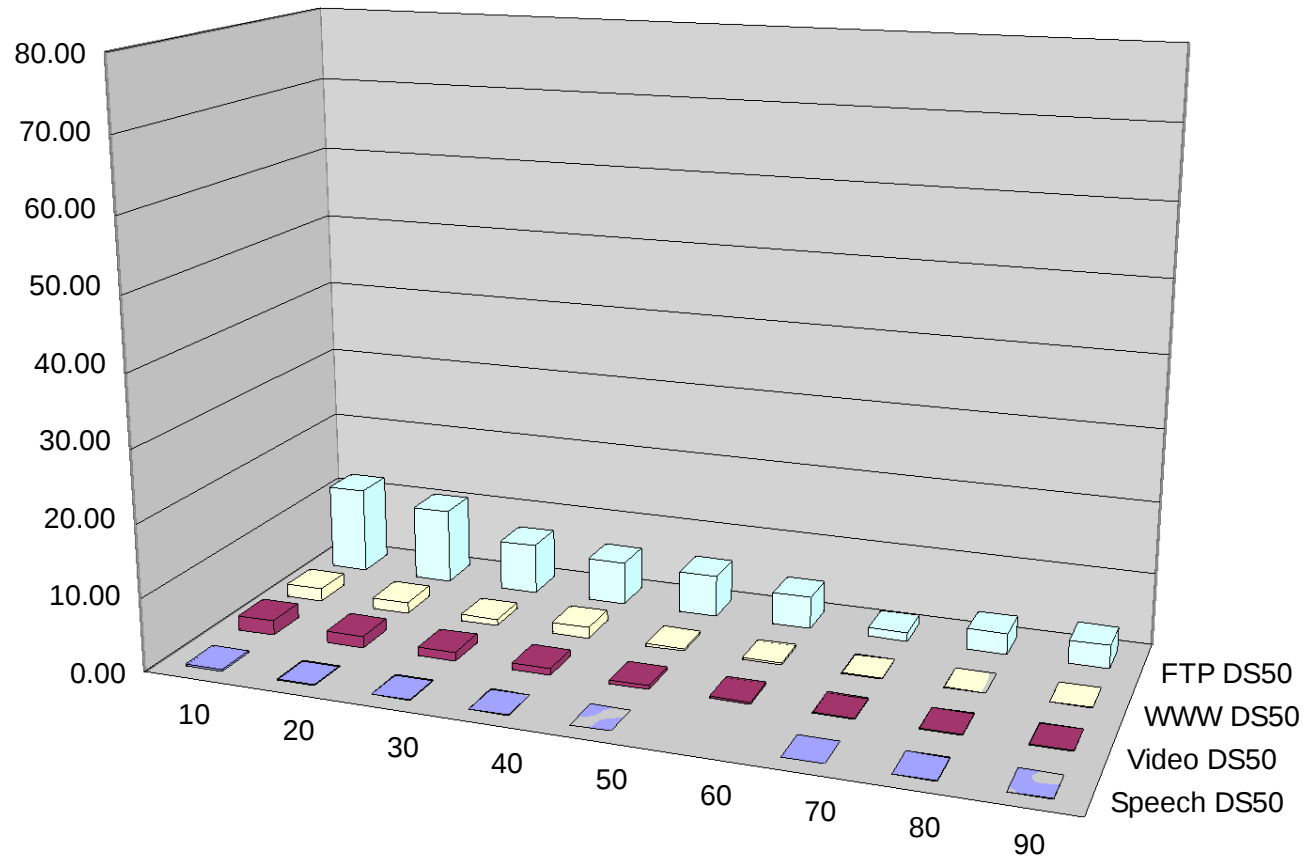

Slika 4c: Povprečne izgube IP paketov pri BE arhitekturi
in 50% obremenitvi povezave (%)

Slika 4b: Povprečne izgube IP paketov pri BE arhitekturi
in 90% obremenitvi povezave (%)

Slika 5c: Povprečne izgube IP paketov pri DS arhitekturi in 50% obremenitvi povezave (%)

Slika 5b: Povprečne izgube IP paketov pri DS arhitekturi in 90% obremenitvi povezave (%)

Pomožna slika: Število prenesenih bytov FTP prometa

**MESSAGE + RESPONSE SOURCES: MESSAGE DELIVERED
MESSAGE DELAY
AVERAGE**

10 20 30 40 50 60 70 80 90

DS100

BE100

DS90

BE90

DS50

BE50

Delež prometa v realnem času (%)