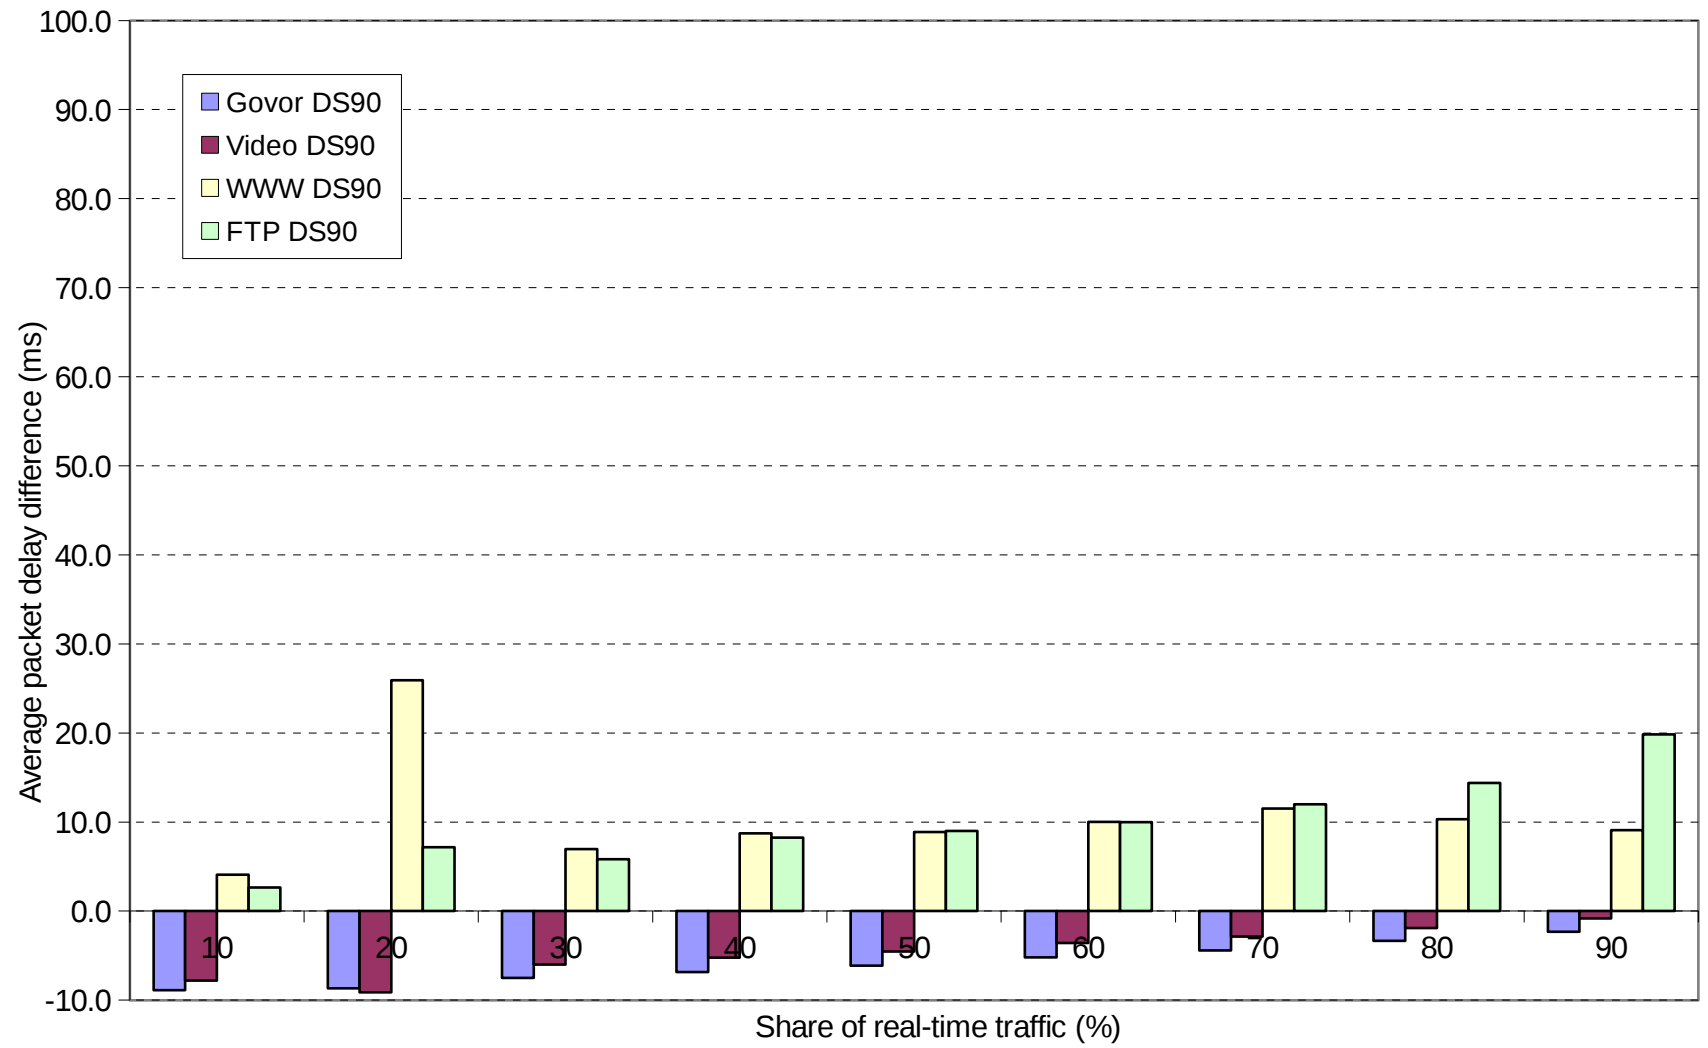

	10	20	30	40	50	60	70	80	90
Govor DS50	-3.8	-3.5	-3.1	-3.0	-2.6	-2.6	-2.5	-2.2	-2.1
Video DS50	-0.3	-0.1	0.1	0.2	0.4	0.6	0.8	1.0	0.9
WWW DS50	-4.2	-5.0	-5.3	-5.7	-6.2	-6.5	-6.9	-6.8	-7.2
FTP DS50	22.5	22.5	21.9	22.0	21.8	21.8	20.7	21.5	22.1

Slika 4c: Povprečne izgube IP paketov pri BE arhitekturi
in 50% obremenitvi povezave (%)

Slika 4b: Povprečne izgube IP paketov pri BE arhitekturi
in 90% obremenitvi povezave (%)

Slika 5c: Povprečne izgube IP paketov pri DS arhitekturi in 50% obremenitvi povezave (%)