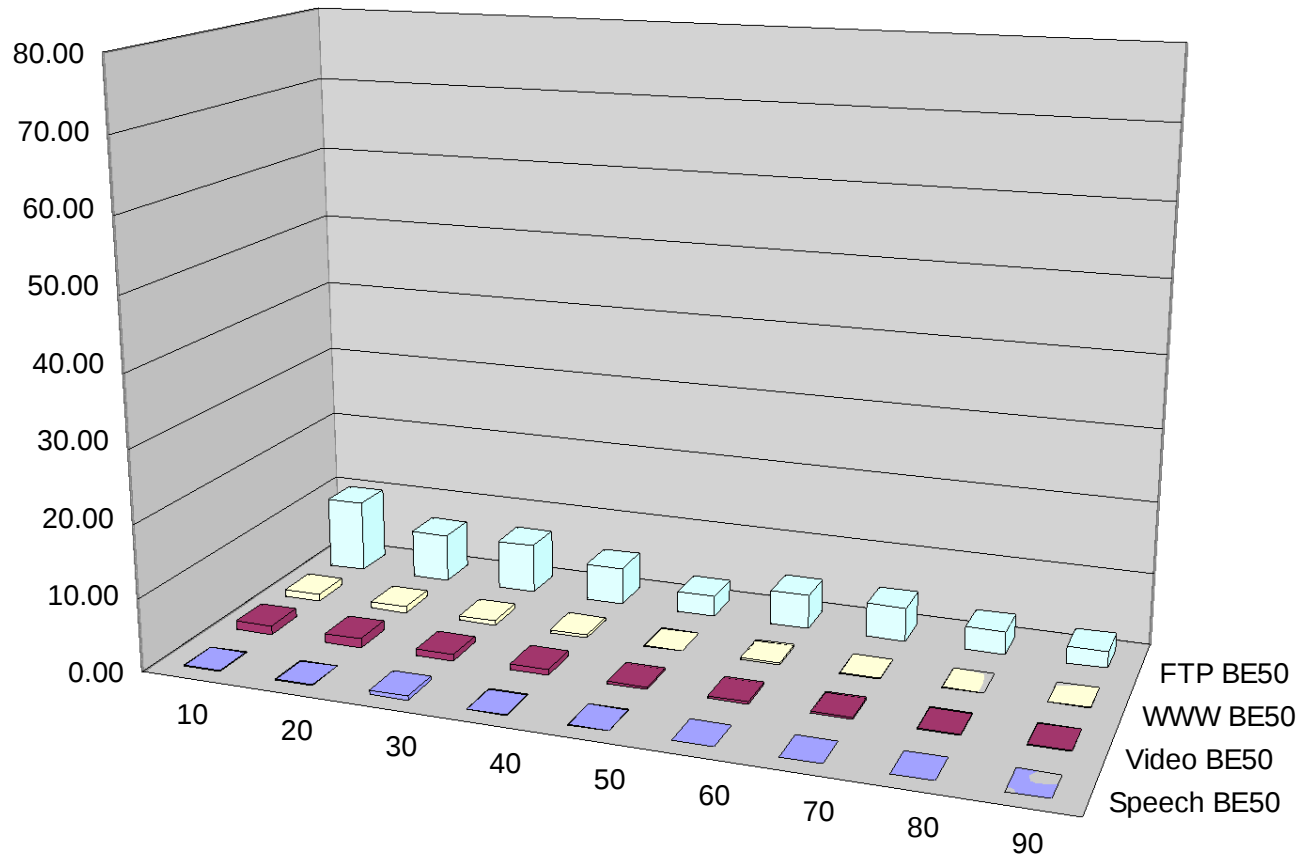

Slika 4c: Povprečne izgube IP paketov pri BE arhitekturi
in 50% obremenitvi povezave (%)

Slika 4b: Povprečne izgube IP paketov pri BE arhitekturi in 90% obremenitvi povezave (%)

Slika 5c: Povprečne izgube IP paketov pri DS arhitekturi in 50% obremenitvi povezave (%)