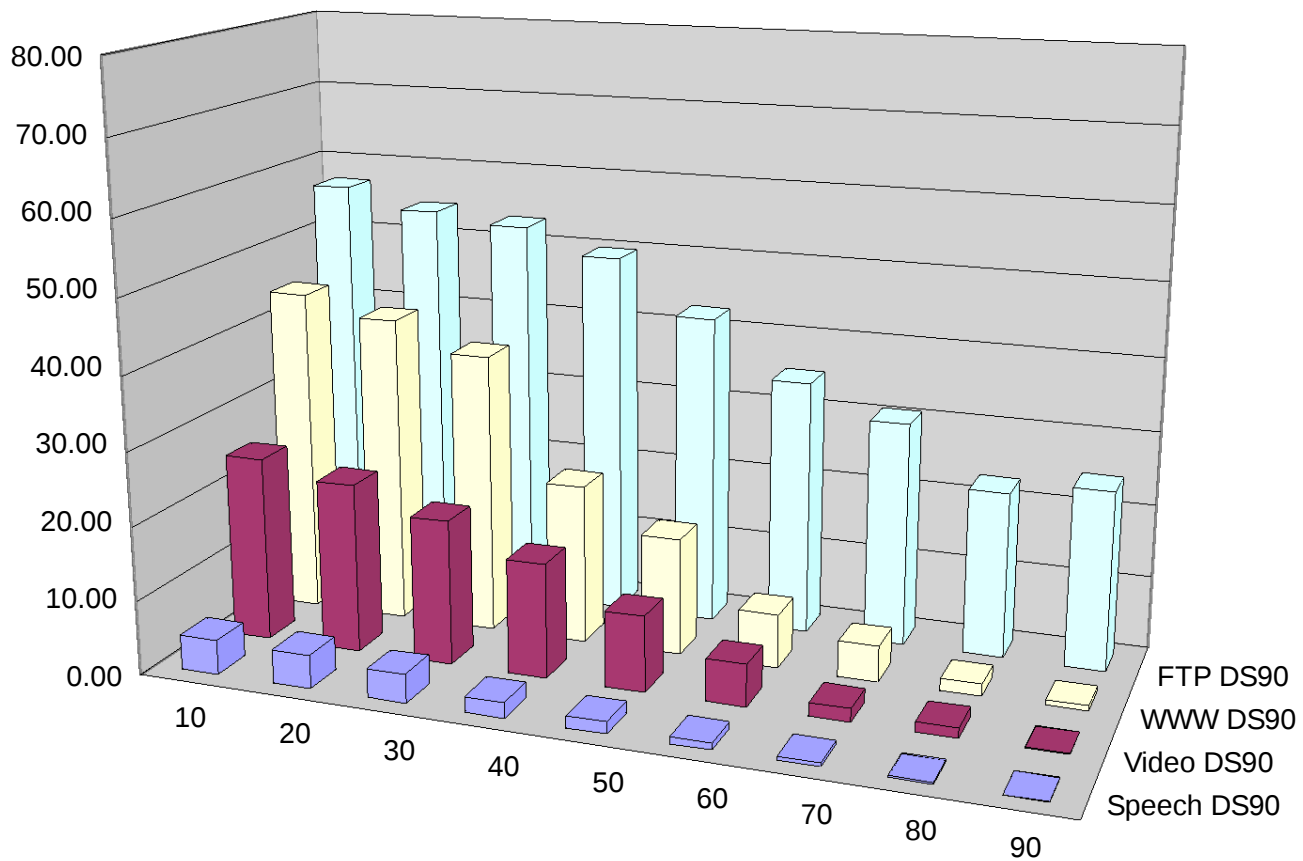

Slika 5b: Povprečne izgube IP paketov pri DS arhitekturi in 90% obremenitvi povezave (%)