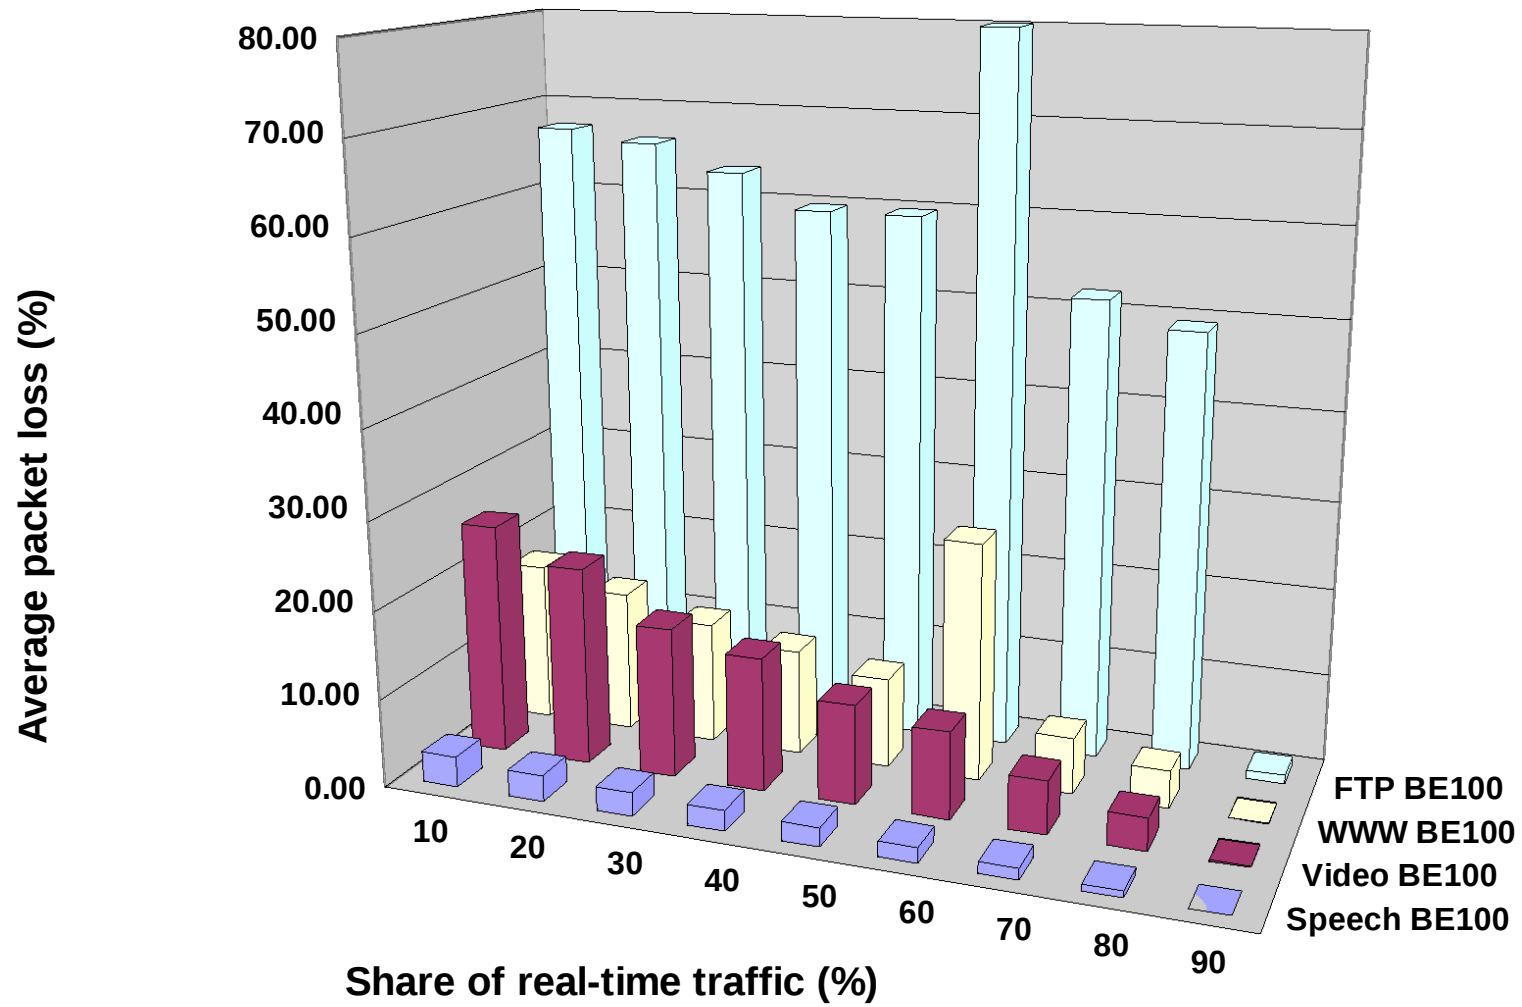

Slika 4c: Povprečne izgube IP paketov pri BE arhitekturi
in 50% obremenitvi povezave (%)

Slika 4b: Povprečne izgube IP paketov pri BE arhitekturi in 90% obremenitvi povezave (%)

Slika 5c: Povprečne izgube IP paketov pri DS arhitekturi in 50% obremenitvi povezave (%)