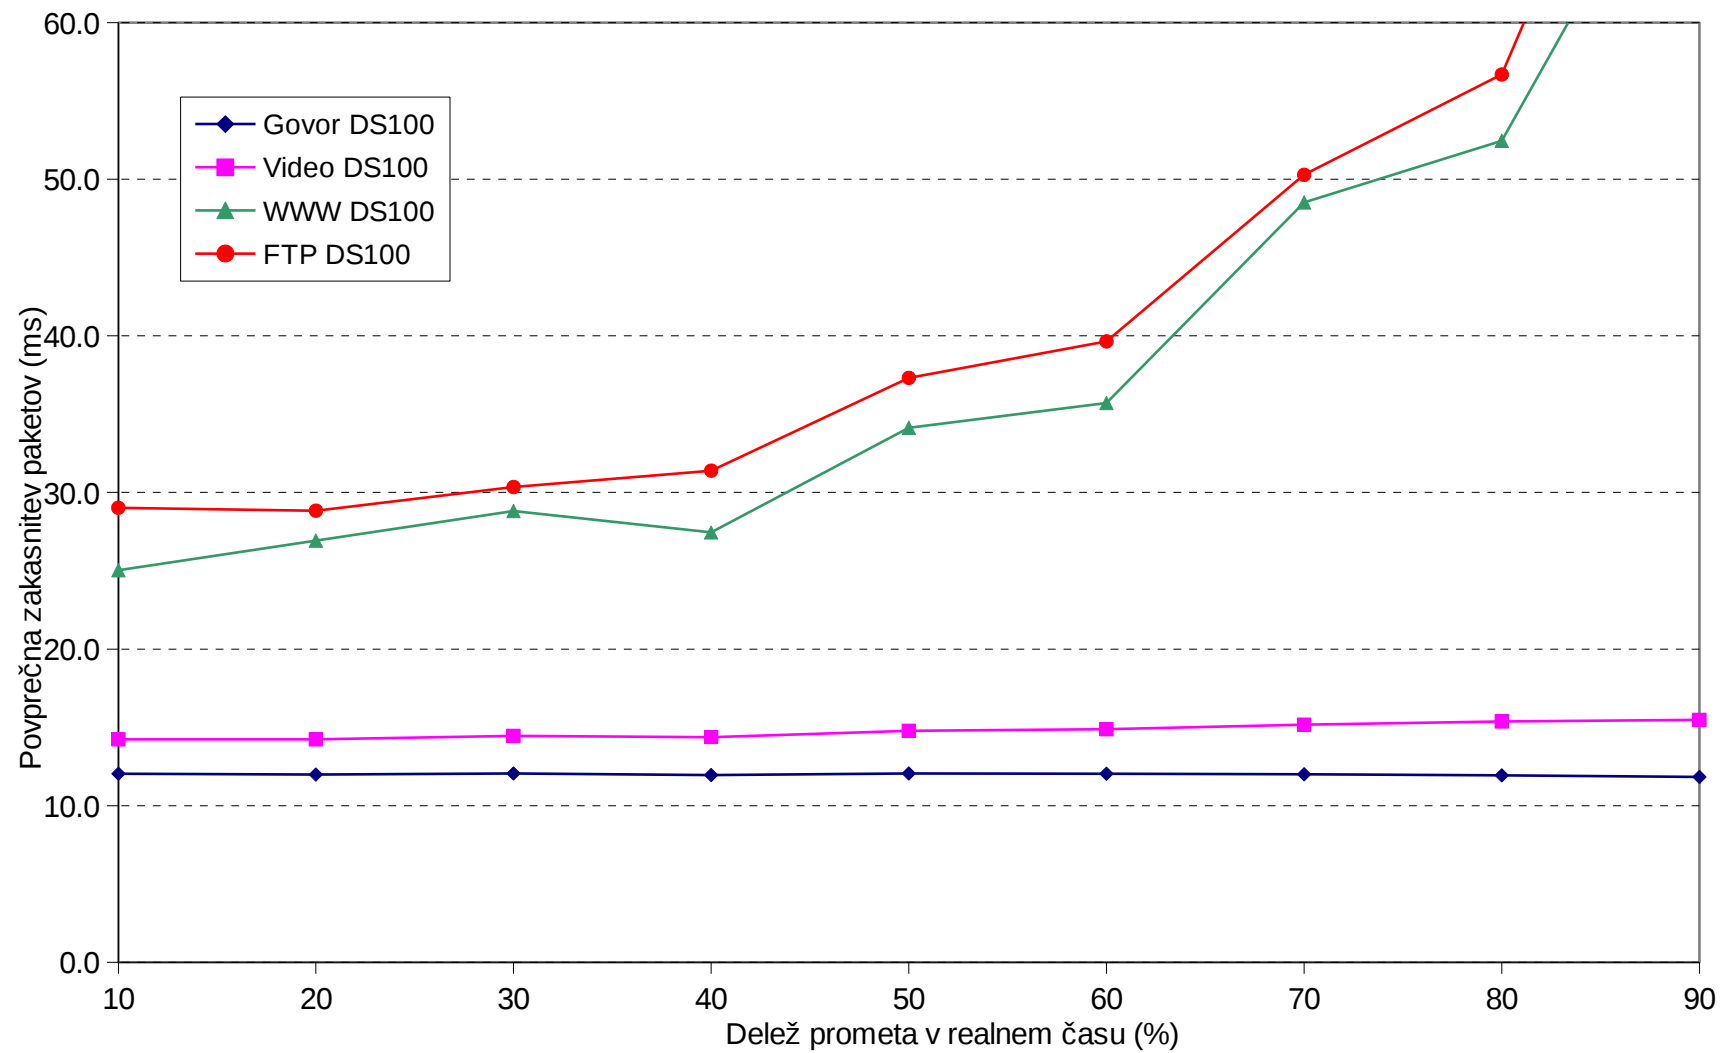

Slika 4c: Povprečne izgube IP paketov pri BE arhitekturi
in 50% obremenitvi povezave (%)

Slika 4b: Povprečne izgube IP paketov pri BE arhitekturi in 90% obremenitvi povezave (%)

Slika 5c: Povprečne izgube IP paketov pri DS arhitekturi in 50% obremenitvi povezave (%)