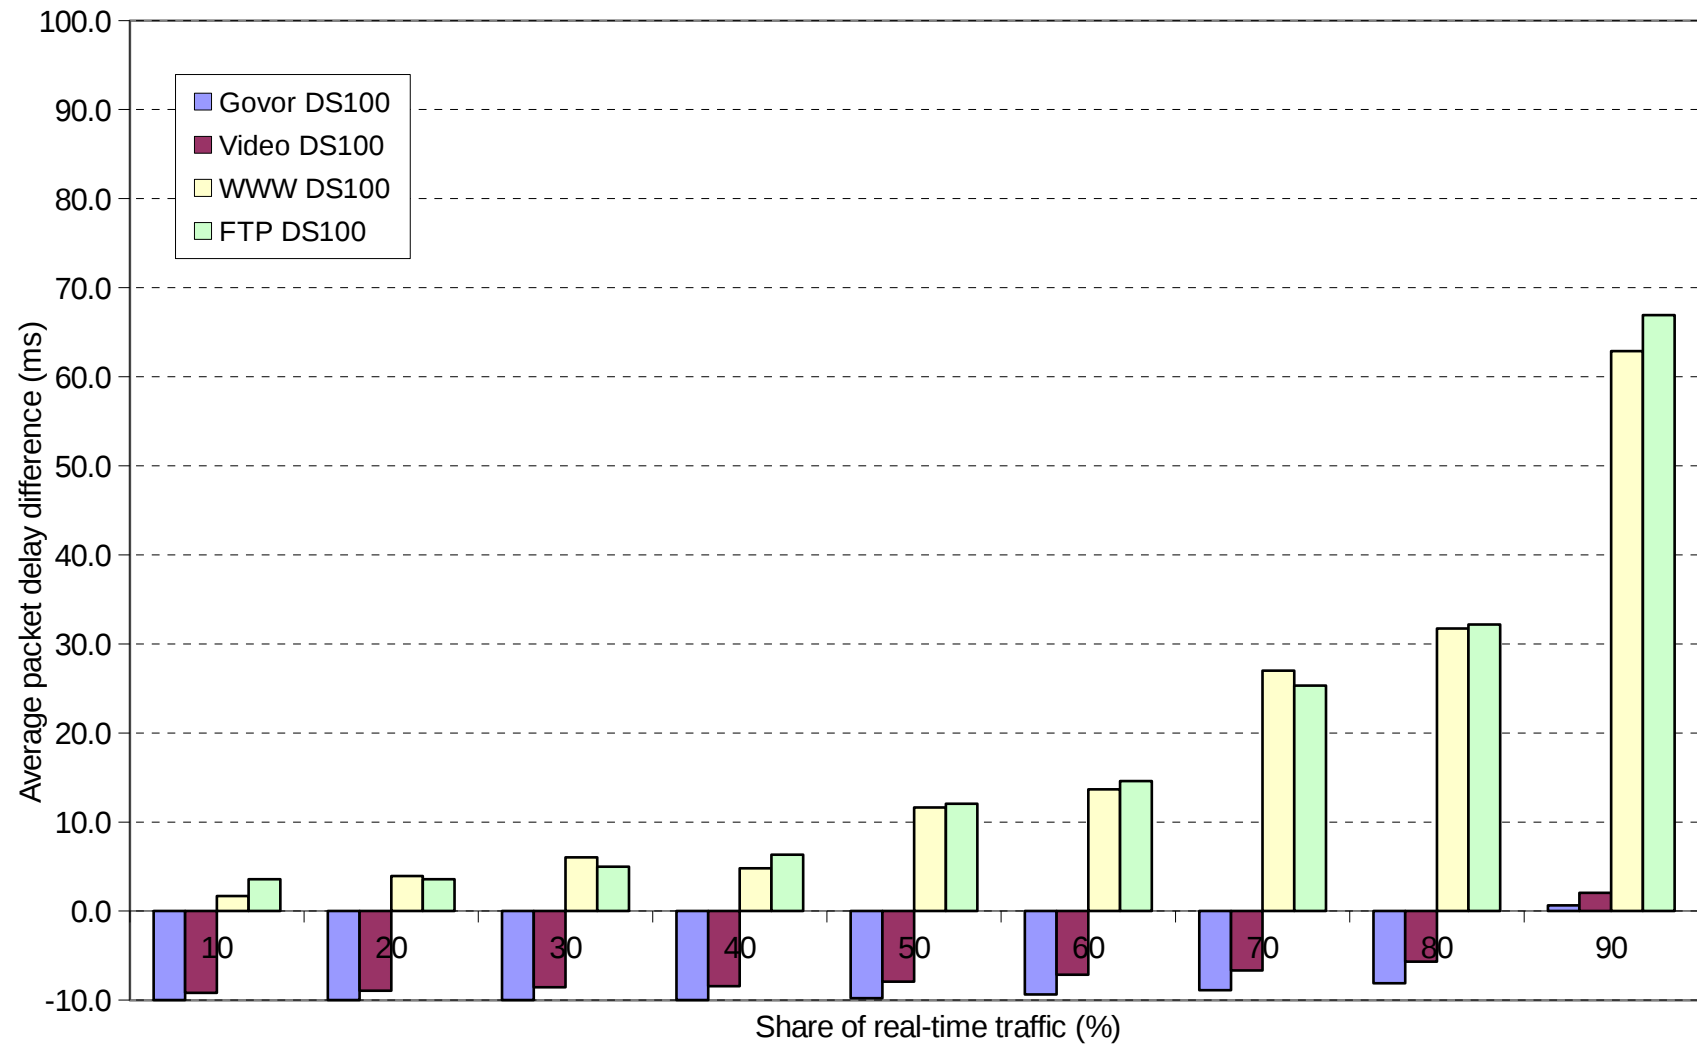

Slika 4c: Povprečne izgube IP paketov pri BE arhitekturi
in 50% obremenitvi povezave (%)

Slika 4b: Povprečne izgube IP paketov pri BE arhitekturi in 90% obremenitvi povezave (%)

Slika 5c: Povprečne izgube IP paketov pri DS arhitekturi in 50% obremenitvi povezave (%)