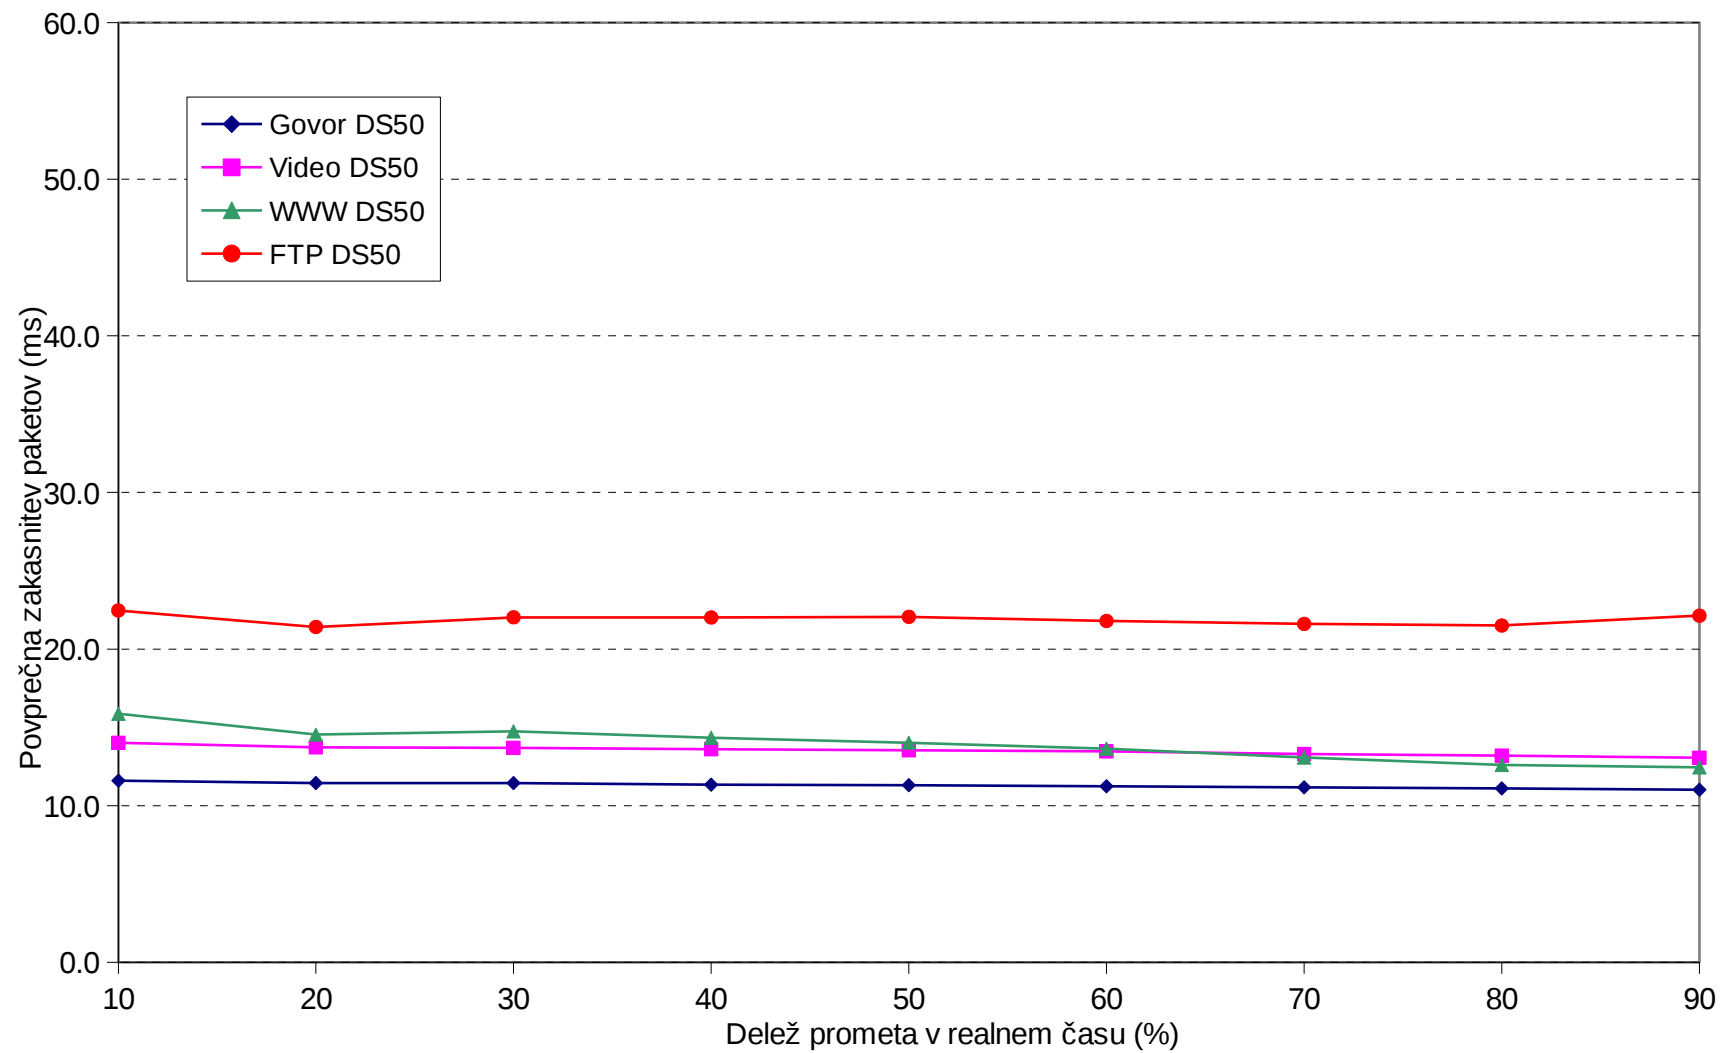

Slika 4c: Povprečne izgube IP paketov pri BE arhitekturi
in 50% obremenitvi povezave (%)

Slika 4b: Povprečne izgube IP paketov pri BE arhitekturi in 90% obremenitvi povezave (%)

Slika 5c: Povprečne izgube IP paketov pri DS arhitekturi in 50% obremenitvi povezave (%)