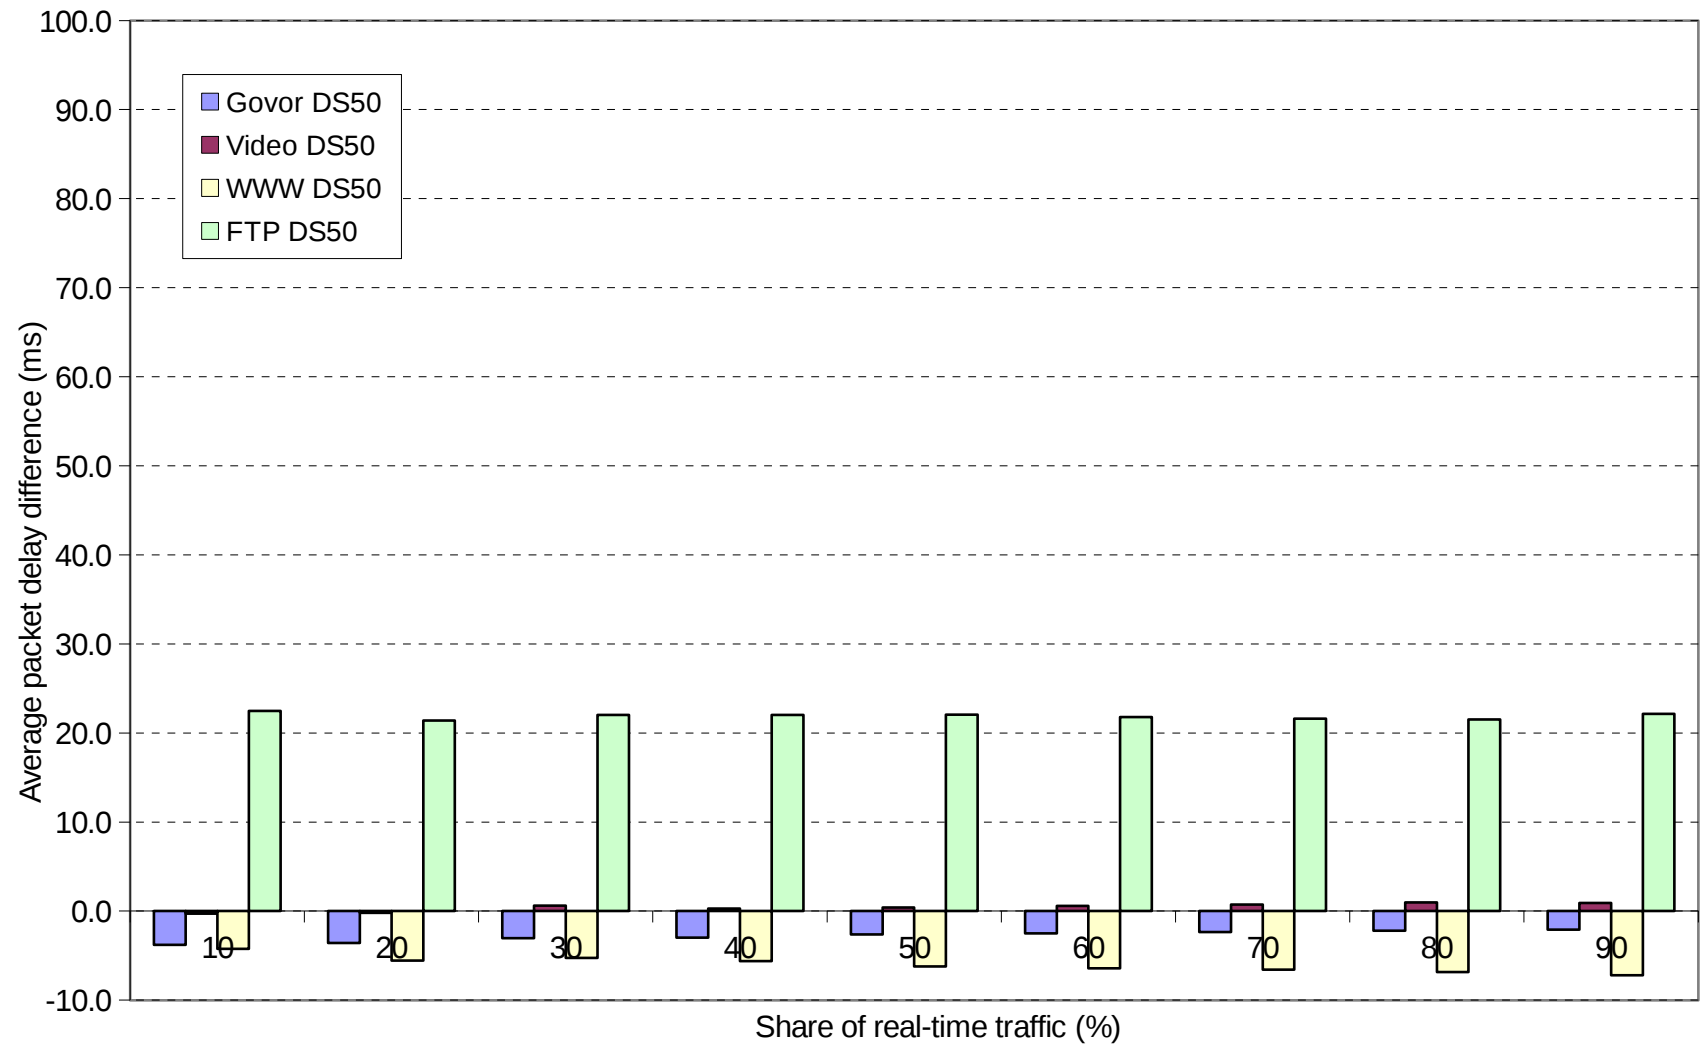

Slika 4c: Povprečne izgube IP paketov pri BE arhitekturi
in 50% obremenitvi povezave (%)

Slika 4b: Povprečne izgube IP paketov pri BE arhitekturi in 90% obremenitvi povezave (%)

Slika 5c: Povprečne izgube IP paketov pri DS arhitekturi in 50% obremenitvi povezave (%)