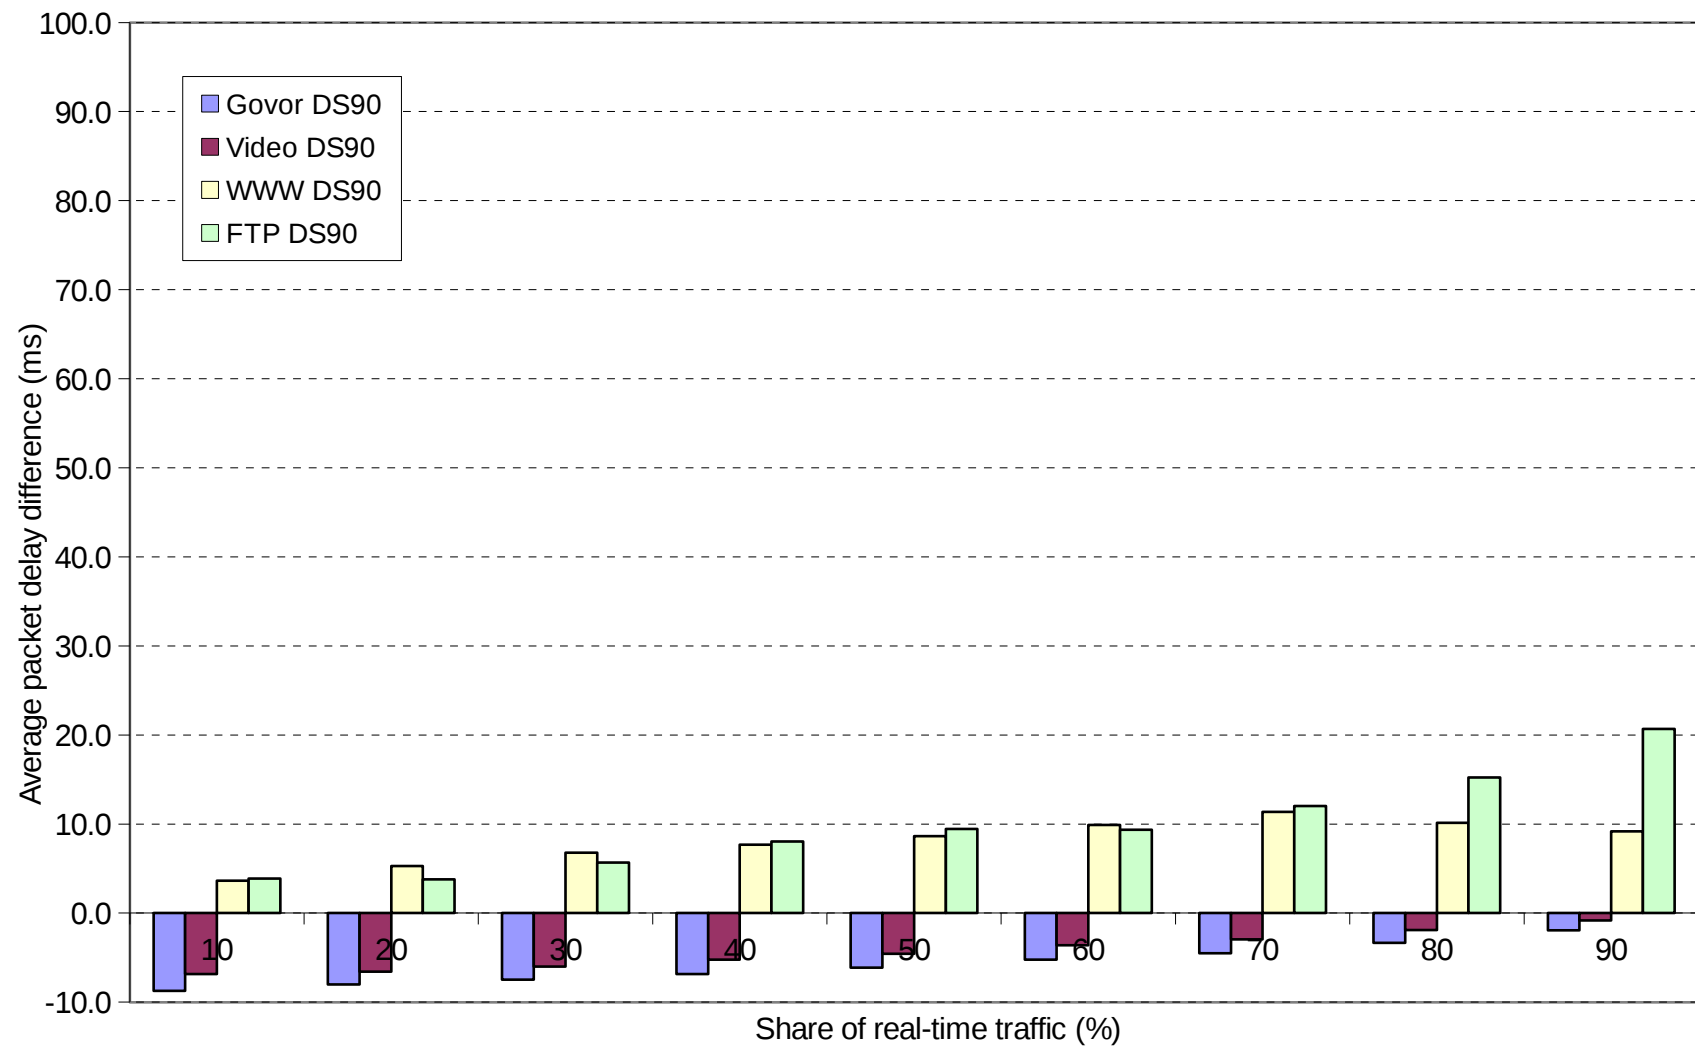

Slika 4c: Povprečne izgube IP paketov pri BE arhitekturi
in 50% obremenitvi povezave (%)

Slika 4b: Povprečne izgube IP paketov pri BE arhitekturi in 90% obremenitvi povezave (%)

Slika 5c: Povprečne izgube IP paketov pri DS arhitekturi in 50% obremenitvi povezave (%)