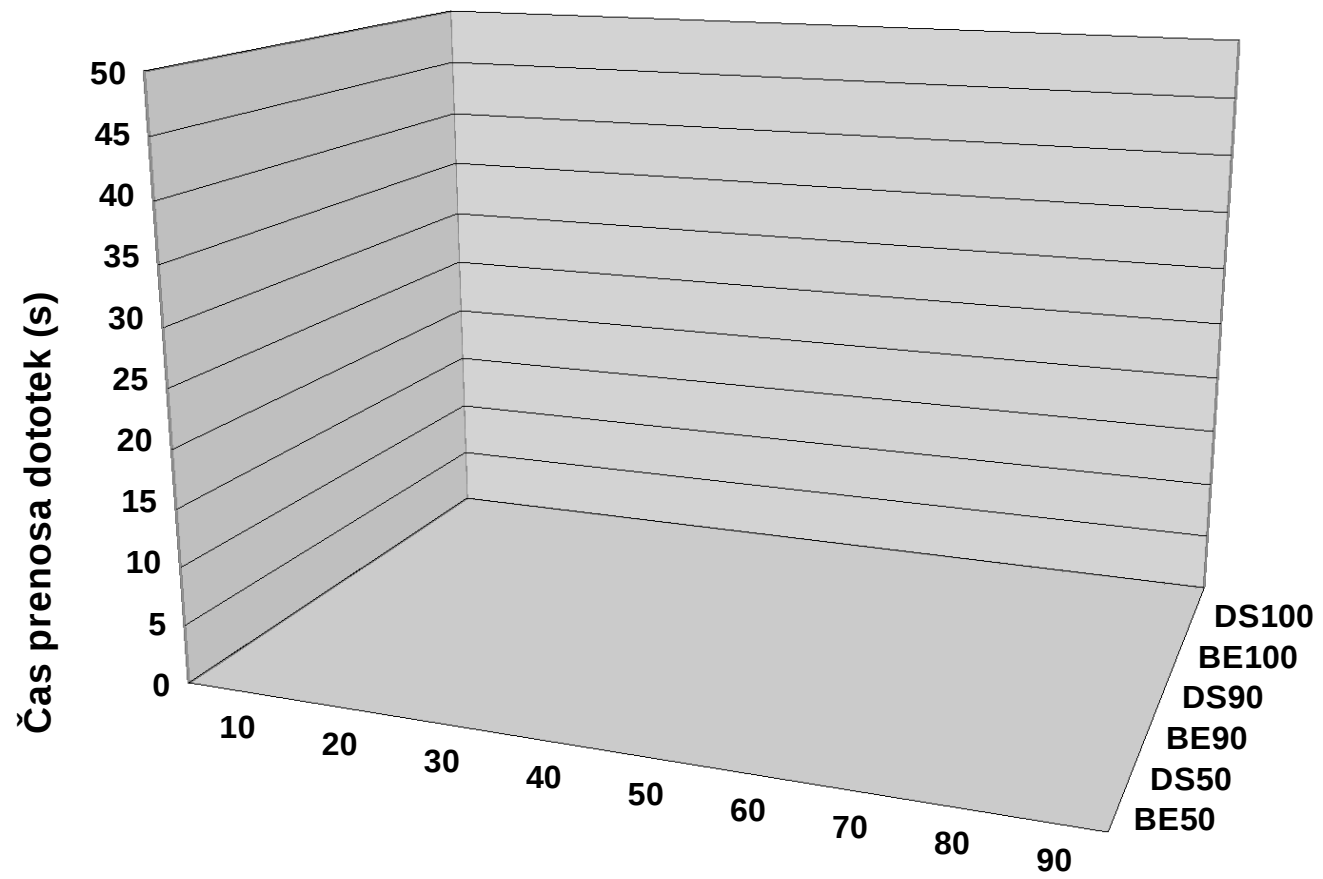

10 20 30 40 50 60 70 80 90

DS100

BE100

DS90

BE90

DS50

BE50

Delež prometa v realnem času (%)