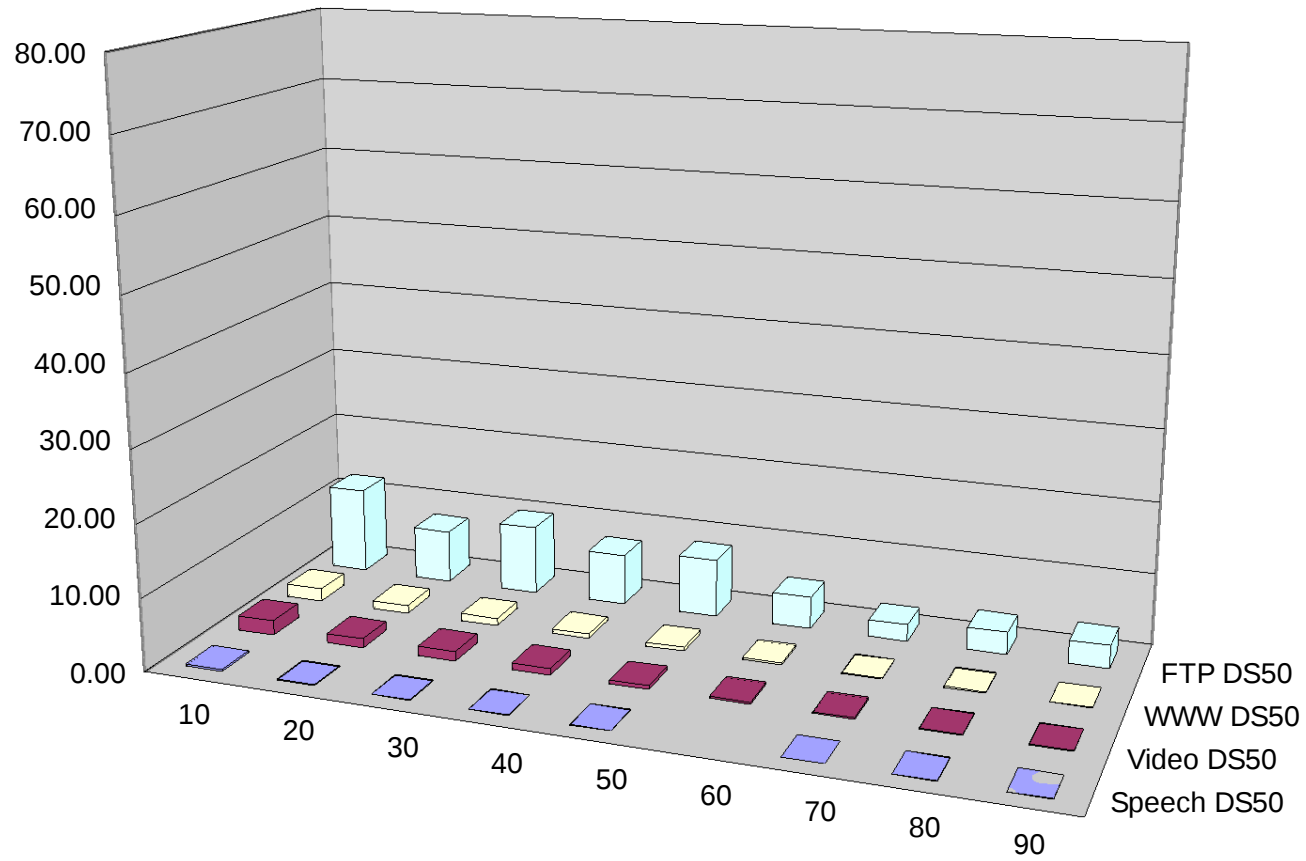

Slika 4c: Povprečne izgube IP paketov pri BE arhitekturi
in 50% obremenitvi povezave (%)

Slika 4b: Povprečne izgube IP paketov pri BE arhitekturi in 90% obremenitvi povezave (%)

Slika 5c: Povprečne izgube IP paketov pri DS arhitekturi in 50% obremenitvi povezave (%)

Slika 5b: Povprečne izgube IP paketov pri DS arhitekturi in 90% obremenitvi povezave (%)

Pomožna slika: Število prenesenih bytov FTP prometa

**MESSAGE + RESPONSE SOURCES: MESSAGE DELIVERED
MESSAGE DELAY
AVERAGE**

10 20 30 40 50 60 70 80 90

DS100

BE100

DS90

BE90

DS50

BE50

Delež prometa v realnem času (%)