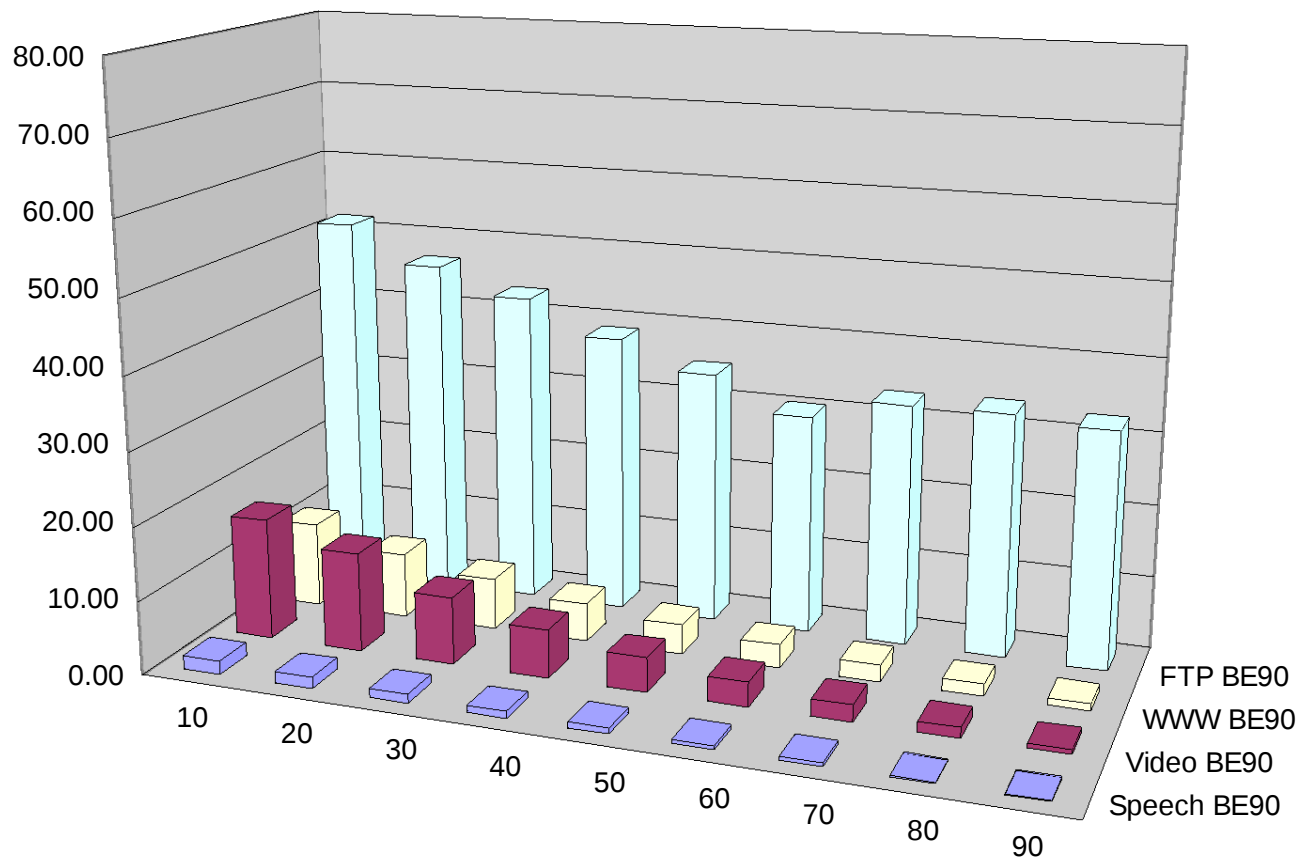

Slika 4c: Povprečne izgube IP paketov pri BE arhitekturi
in 50% obremenitvi povezave (%)

Slika 4b: Povprečne izgube IP paketov pri BE arhitekturi in 90% obremenitvi povezave (%)

Slika 5c: Povprečne izgube IP paketov pri DS arhitekturi in 50% obremenitvi povezave (%)