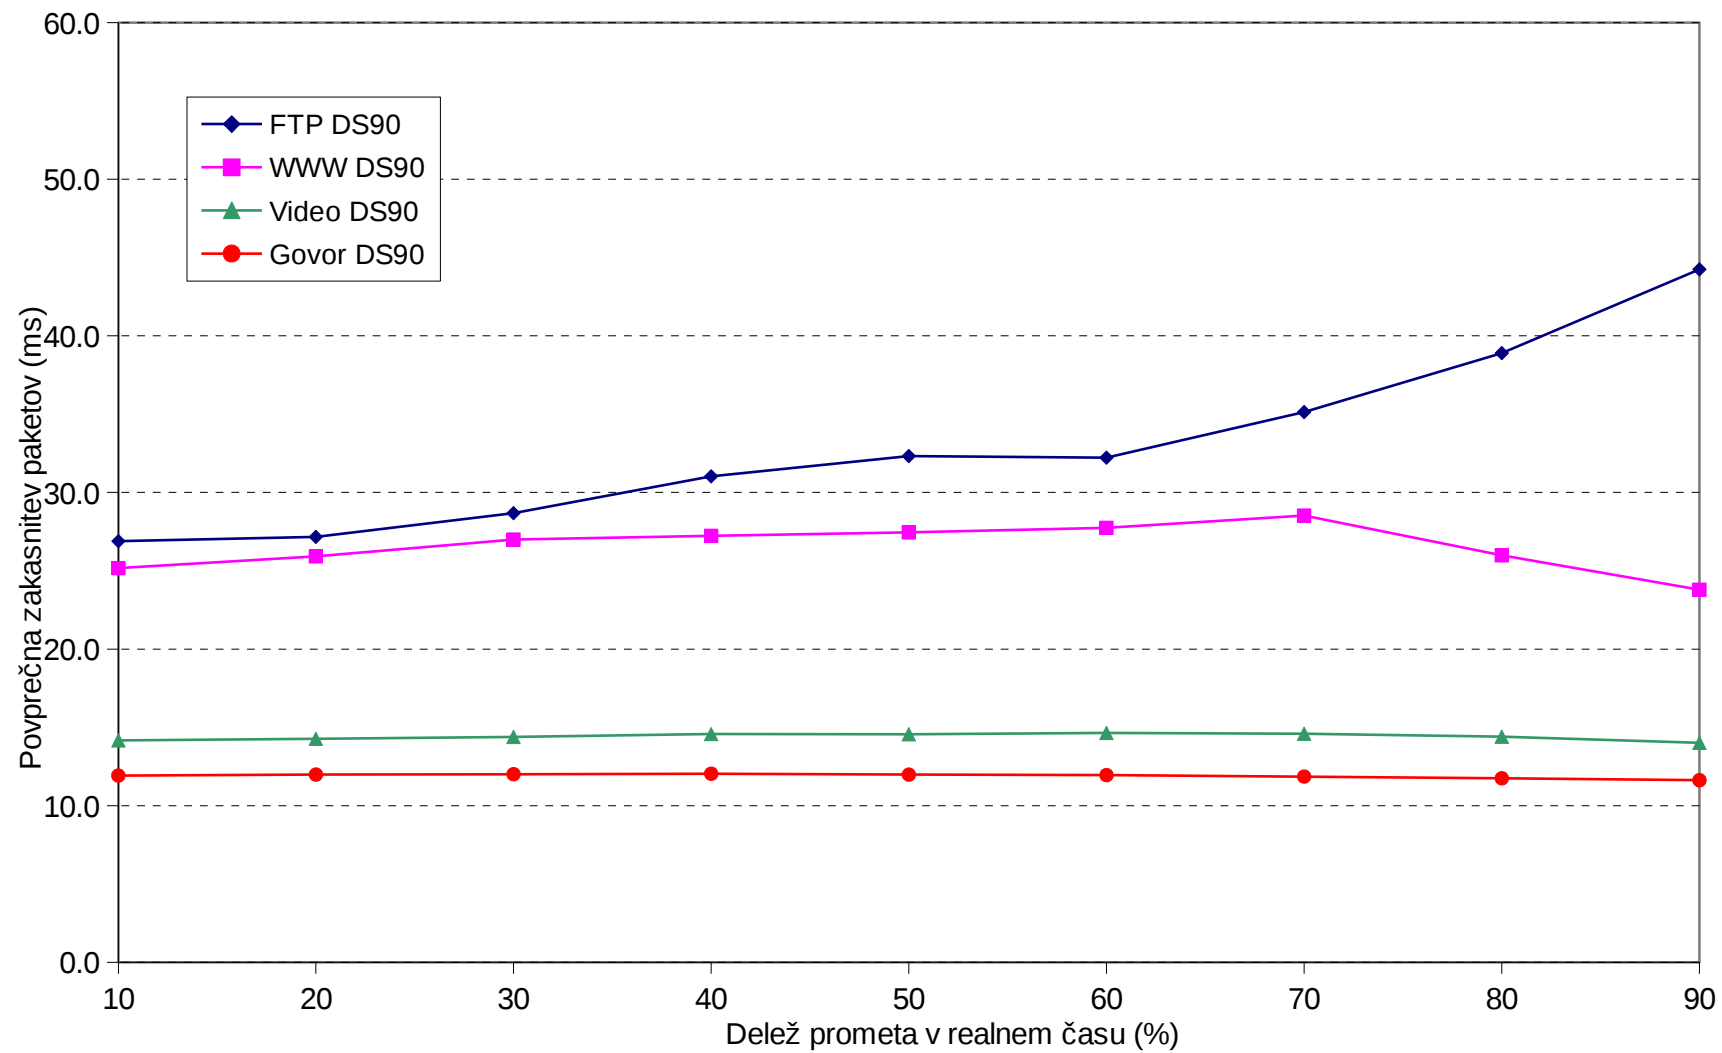

Slika 4c: Povprečne izgube IP paketov pri BE arhitekturi
in 50% obremenitvi povezave (%)

Slika 4b: Povprečne izgube IP paketov pri BE arhitekturi in 90% obremenitvi povezave (%)

Slika 5c: Povprečne izgube IP paketov pri DS arhitekturi in 50% obremenitvi povezave (%)