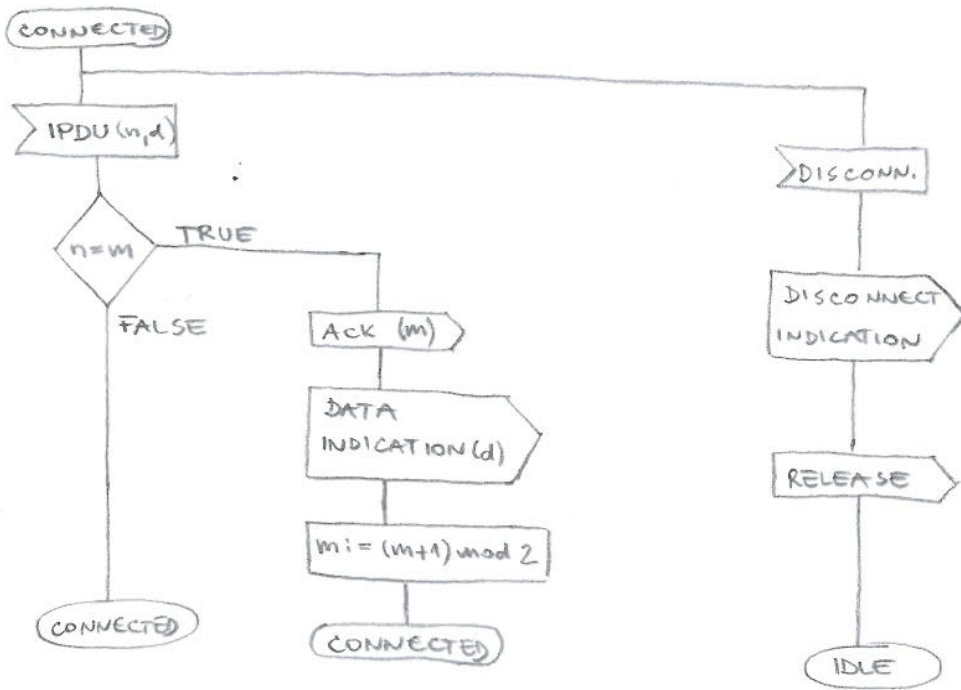

# SPREJEMNIK

timer T,  
 del s charstring,  
 del n integer,  
 del m integer,  
 del d character,