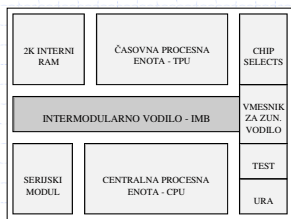

Poglavje 13

Regulacijski sistemi