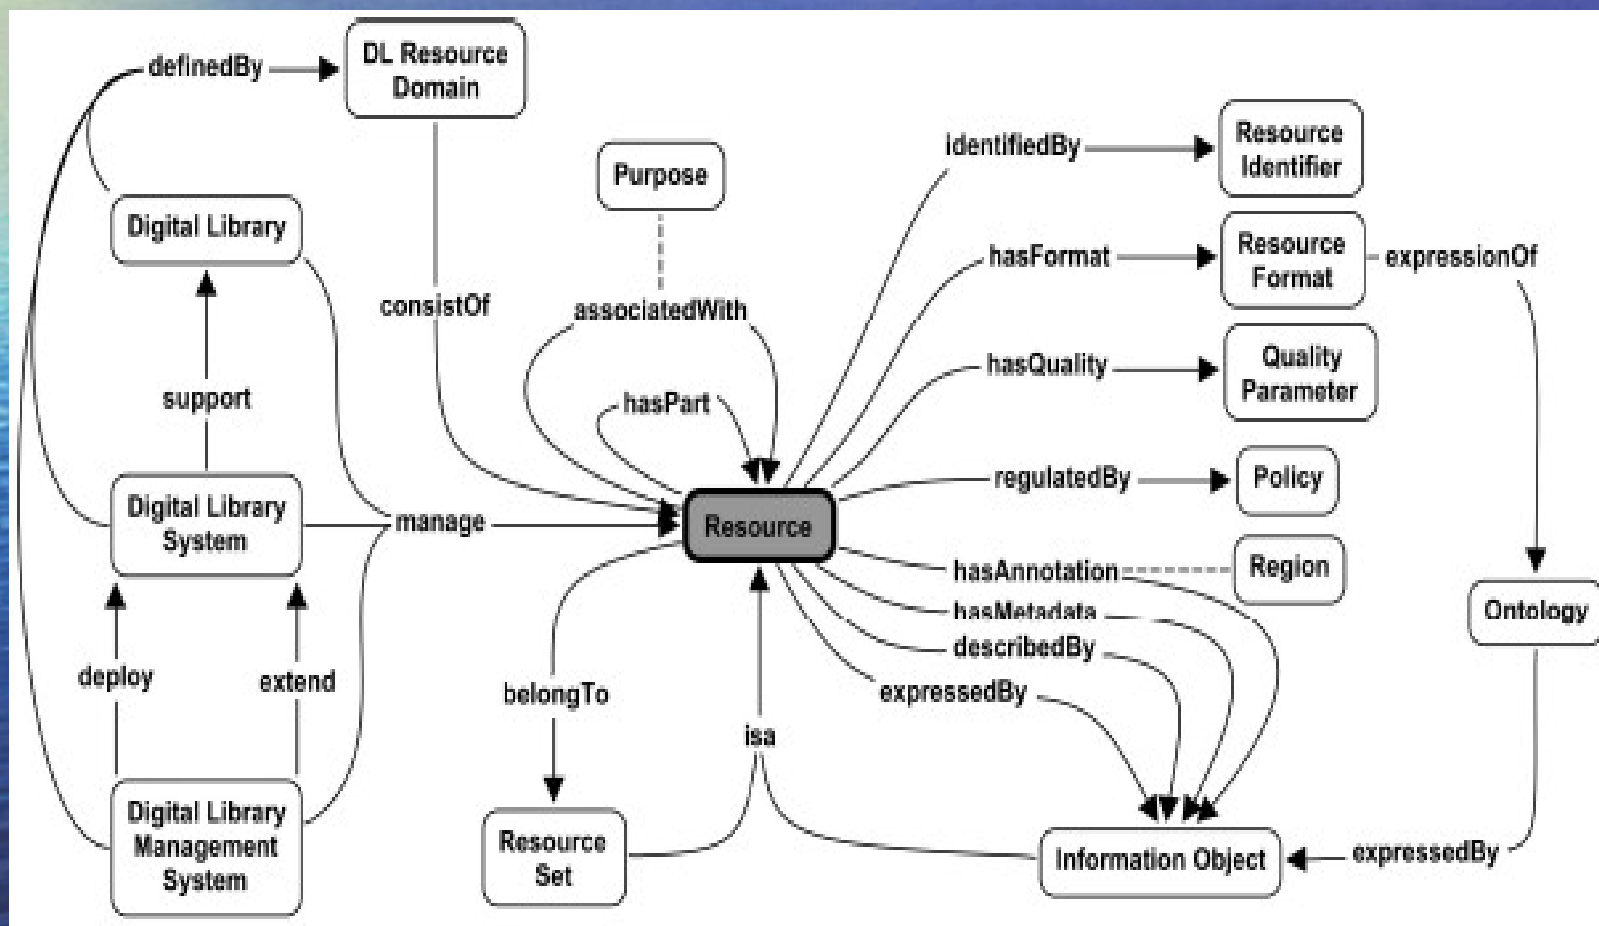

6. Okvirni program

Digitalna knjižnica

Organizacija (lahko virtualna), ki izčrpno zbira, upravlja in dolgoročno ohranja bogate digitalne vsebine, ponuja ciljni publiki specializirane storitve, povezane s temi vsebinami. Kvaliteta mora biti merljiva in delovanje mora biti v skladu s formalno oblikovano politiko.

Sistem digitalne knjižnice

Programska oprema, ki deluje v okviru izbrane arhitekture in poskrbi za funkcionalnost digitalne knjižnice. Uporabniki komunicirajo z digitalno knjižnico preko sistema digitalne knjižnice

Sistema za upravljanje digitalne knjižnice

Splošna programska oprema, ki zagotavlja ustrezno programsko infrastrukturo za delovanje digitalne knjižnice ali za integracijo dodatne ali specializirane funkcionalnosti

(sistemska programska oprema)

Shema digitalne knjižnice

DK v kontekstu

Univerzum DK

Pomen referenčnega (konceptualnega) modela

Področja referenčnega modela

Segment virov

Za prezervaciju