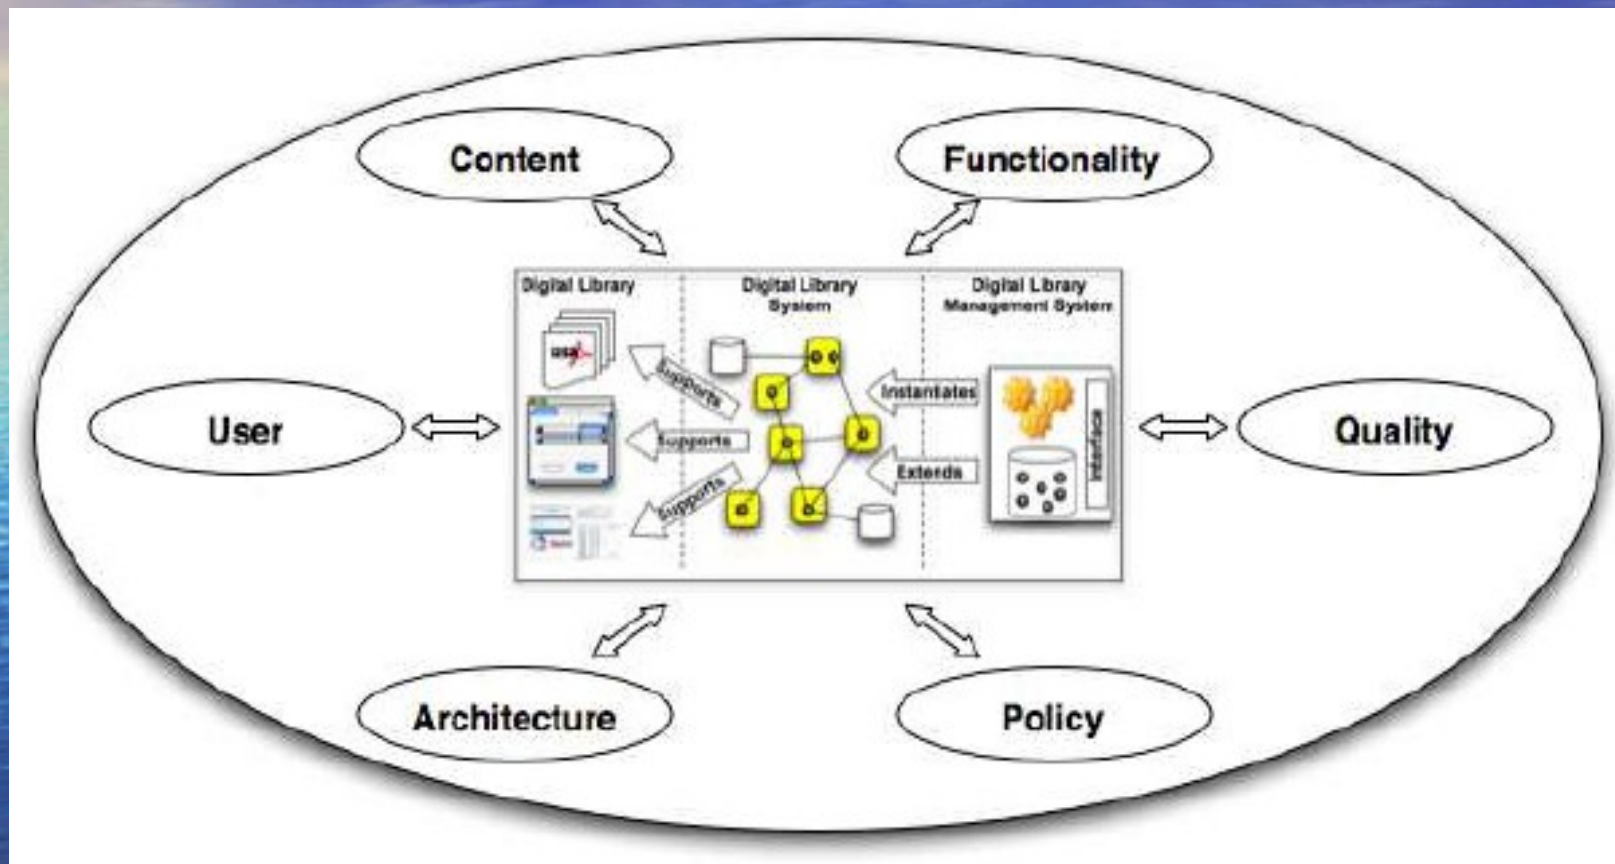

6. Okvirni program

Digitalna knjižnica

Organizacija (lahko virtualna), ki izčrpno zbira, upravlja in dolgoročno ohranja bogate digitalne vsebine, ponuja ciljni publiki specializirane storitve, povezane s temi vsebinami. Kvaliteta mora biti merljiva in delovanje mora biti v skladu s formalno oblikovano politiko.

Sistem digitalne knjižnice

Programska oprema, ki deluje v okviru izbrane arhitekture in poskrbi za funkcionalnost digitalne knjižnice. Uporabniki komunicirajo z digitalno knjižnico preko sistema digitalne knjižnice

Sistema za upravljanje digitalne knjižnice

Splošna programska oprema, ki zagotavlja ustrezno programsko infrastrukturo za delovanje digitalne knjižnice ali za integracijo dodatne ali specializirane funkcionalnosti

(sistemska programska oprema)

Shema digitalne knjižnice

DK v kontekstu

Univerzum DK

Pomen referenčnega (konceptualnega) modela

Področja referenčnega modela

Segment virov

Za prezervaciju