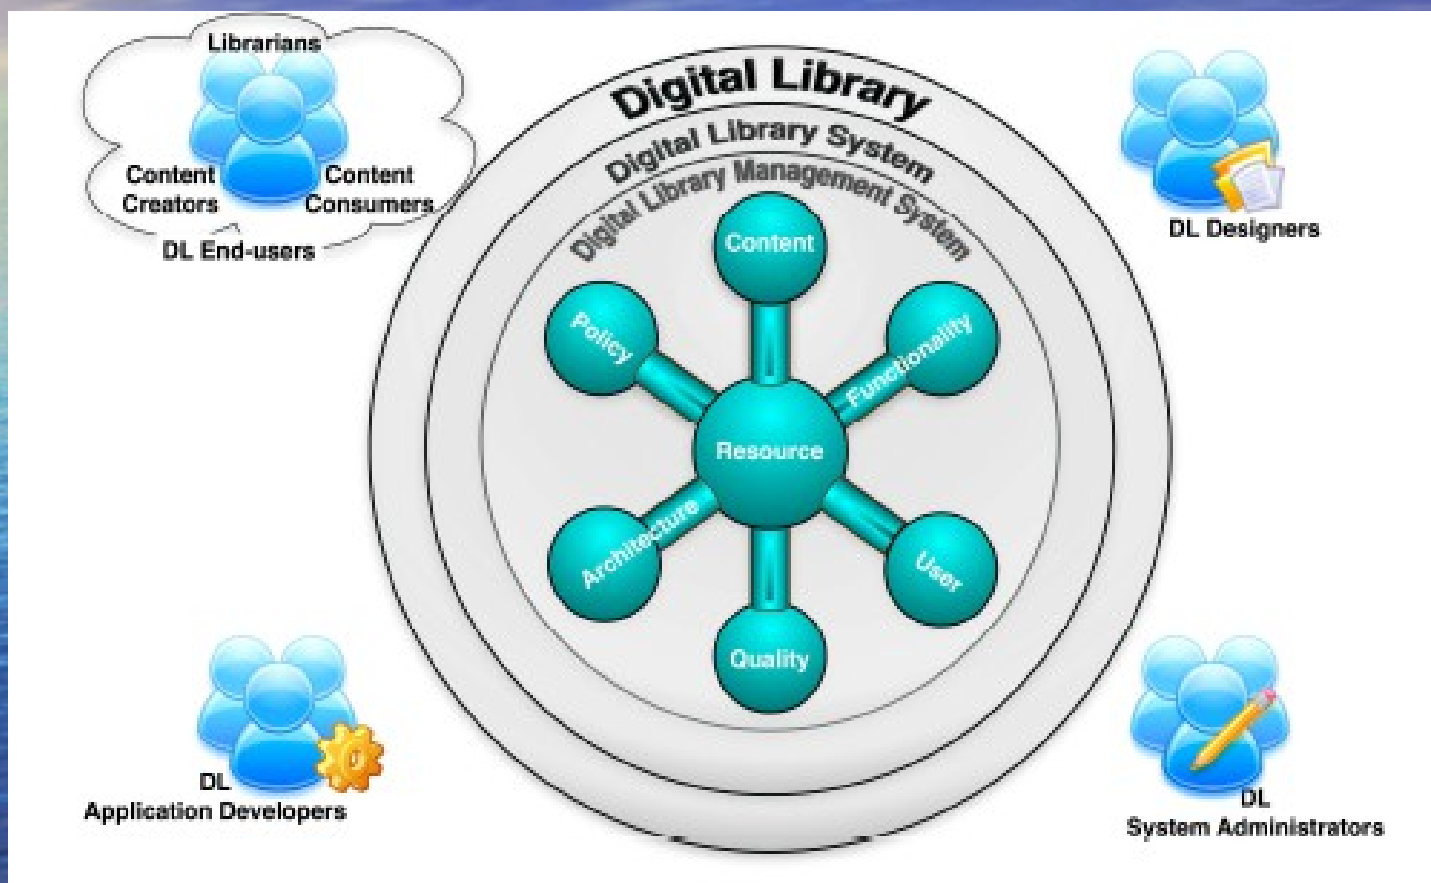

6. Okvirni program

Digitalna knjižnica

Organizacija (lahko virtualna), ki izčrpno zbira, upravlja in dolgoročno ohranja bogate digitalne vsebine, ponuja ciljni publiki specializirane storitve, povezane s temi vsebinami. Kvaliteta mora biti merljiva in delovanje mora biti v skladu s formalno oblikovano politiko.

Sistem digitalne knjižnice

Programska oprema, ki deluje v okviru izbrane arhitekture in poskrbi za funkcionalnost digitalne knjižnice. Uporabniki komunicirajo z digitalno knjižnico preko sistema digitalne knjižnice

Sistema za upravljanje digitalne knjižnice

Splošna programska oprema, ki zagotavlja ustrezno programsko infrastrukturo za delovanje digitalne knjižnice ali za integracijo dodatne ali specializirane funkcionalnosti

(sistemska programska oprema)

Shema digitalne knjižnice

DK v kontekstu

Univerzum DK

Pomen referenčnega (konceptualnega) modela

Področja referenčnega modela

Segment virov

Za prezervaciju