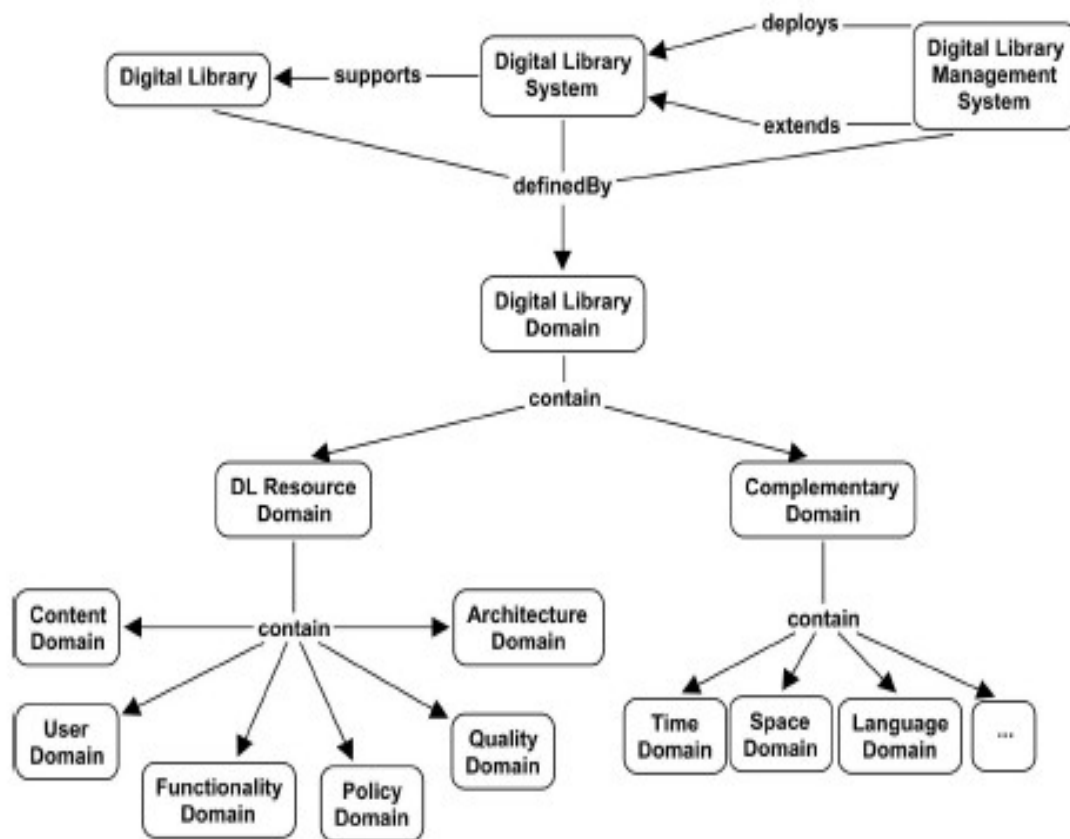

6. Okvirni program

Digitalna knjižnica

Organizacija (lahko virtualna), ki izčrpno zbira, upravlja in dolgoročno ohranja bogate digitalne vsebine, ponuja ciljni publiki specializirane storitve, povezane s temi vsebinami. Kvaliteta mora biti merljiva in delovanje mora biti v skladu s formalno oblikovano politiko.

Sistem digitalne knjižnice

Programska oprema, ki deluje v okviru izbrane arhitekture in poskrbi za funkcionalnost digitalne knjižnice. Uporabniki komunicirajo z digitalno knjižnico preko sistema digitalne knjižnice

Sistema za upravljanje digitalne knjižnice

Splošna programska oprema, ki zagotavlja ustrezno programsko infrastrukturo za delovanje digitalne knjižnice ali za integracijo dodatne ali specializirane funkcionalnosti

(sistemska programska oprema)

Shema digitalne knjižnice

DK v kontekstu

Univerzum DK

Pomen referenčnega (konceptualnega) modela

Področja referenčnega modela

Segment virov

Za prezervaciju