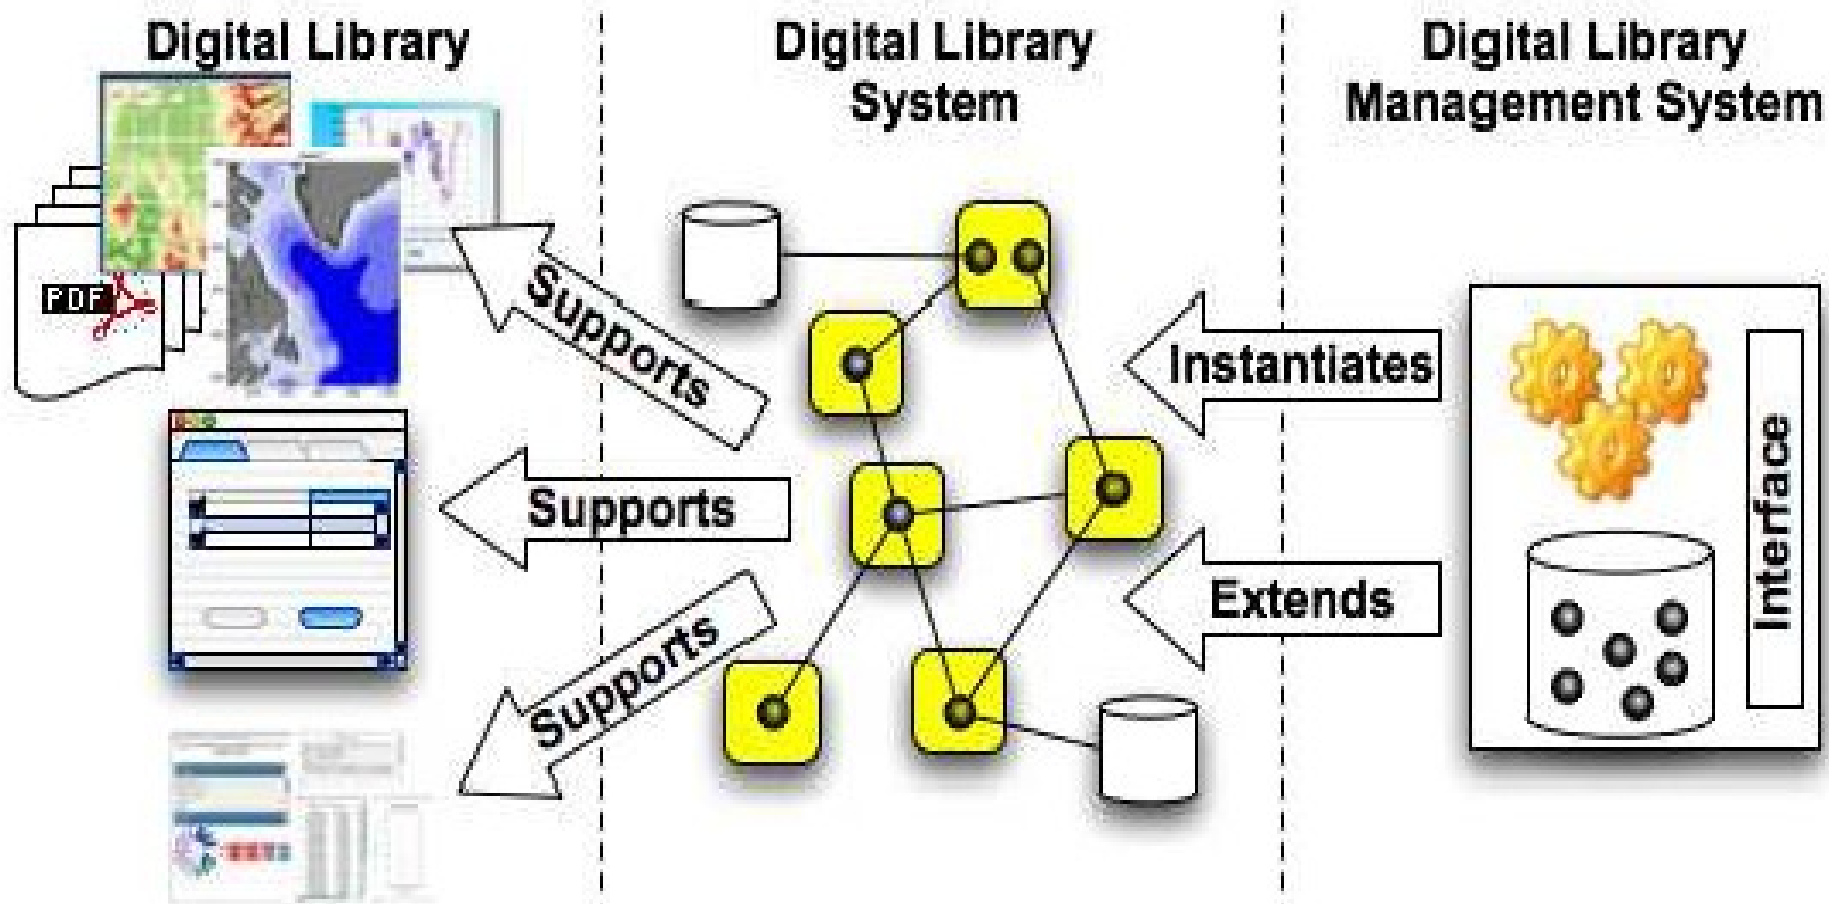

6. Okvirni program

Digitalna knjižnica

Organizacija (lahko virtualna), ki izčrpno zbira, upravlja in dolgoročno ohranja bogate digitalne vsebine, ponuja ciljni publiki specializirane storitve, povezane s temi vsebinami. Kvaliteta mora biti merljiva in delovanje mora biti v skladu s formalno oblikovano politiko.

Sistem digitalne knjižnice

Programska oprema, ki deluje v okviru izbrane arhitekture in poskrbi za funkcionalnost digitalne knjižnice. Uporabniki komunicirajo z digitalno knjižnico preko sistema digitalne knjižnice

Sistema za upravljanje digitalne knjižnice

Splošna programska oprema, ki zagotavlja ustrezno programsko infrastrukturo za delovanje digitalne knjižnice ali za integracijo dodatne ali specializirane funkcionalnosti

(sistemska programska oprema)

Shema digitalne knjižnice

DK v kontekstu

Univerzum DK

Pomen referenčnega (konceptualnega) modela

Področja referenčnega modela

Segment virov

Za prezervaciju