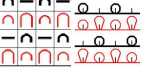

DESNO LEVO

1. enostavno

2. založeno

Pričje oko

navpično črtasto

(enojna gostota)

(dvojna gostota)

Drobno vzorčasto

(Pikčasto)

3. Lovilno

Pollovilno

Črtasto pollovilno

Lovilno

(navpično črtasto)

Drobno vzorčasto

Enojni pike

(pikčasti en.pike)

Dvojni pike

krep

Dvoigelni keper

(Kockasti)

(karirasti)

4. podloženo

1x1

1x2

2x2

2x2

DESNO DESNO

1. Enostavno

2. Rebrasto

Rebrasto 2x2

Rebrasto 3x3