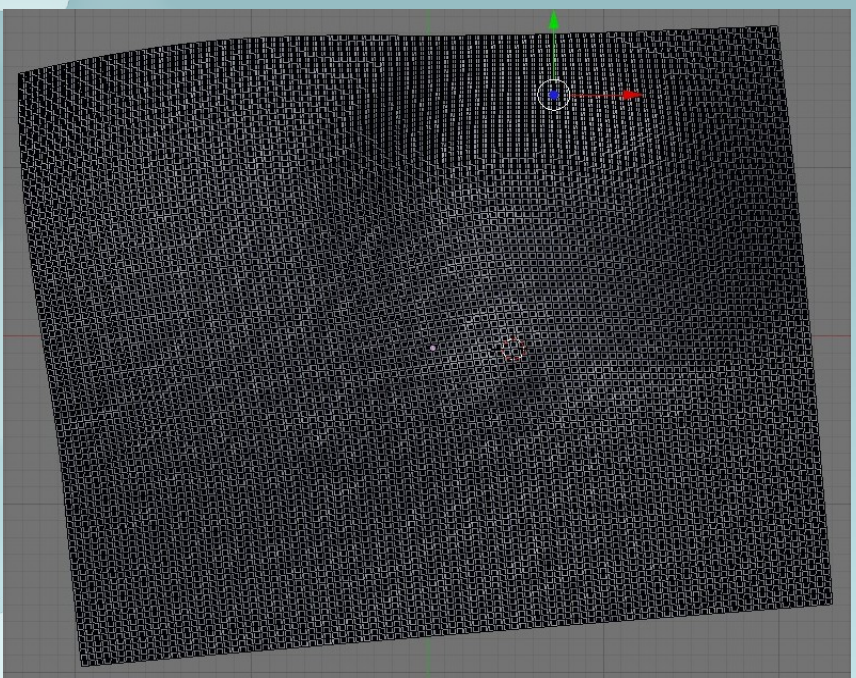

PANJ

JABOLKO

TRAVA

SCENA

TEKSTU RE

❖ les

❖ vzorec
čebele

❖ trava

BARV

E

- ❖ rjava
- ❖ rumena
- ❖ modra
- ❖ rdeča
- ❖ zelena
- ❖ črna
- ❖ prosojna
- ❖ bela

SENCE, OSVETLITEV, KAMERA

- ❖ osvetlitev - sonce
- ❖ sence
- ❖ kamera

1.slik
a

2.slik
a

KONČNI REZULTAT