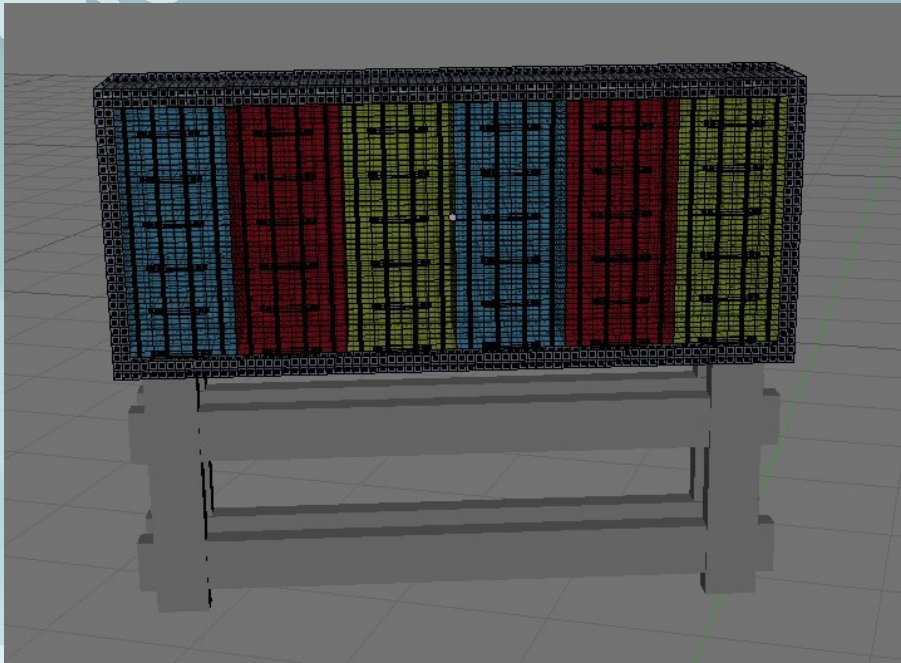

ČEBELE

(seminarska naloga pri predmetu osnove 3D
modeliranja)

Mentorja:
Avtorici:

Blaž Erzetič
mag. Andrej Iskra

N. G.
M. V.

Ljubljana, maj 2011

DREVO

ČEBELA

PANJ

JABOLKO

TRAVA

SCENA

TEKSTU RE

❖ les

❖ vzorec
čebele

❖ trava

BARV

E

- ❖ rjava
- ❖ rumena
- ❖ modra
- ❖ rdeča
- ❖ zelena
- ❖ črna
- ❖ prosojna
- ❖ bela

SENCE, OSVETLITEV, KAMERA

- ❖ osvetlitev - sonce
- ❖ sence
- ❖ kamera

1.slik
a

2.slik
a

KONČNI REZULTAT