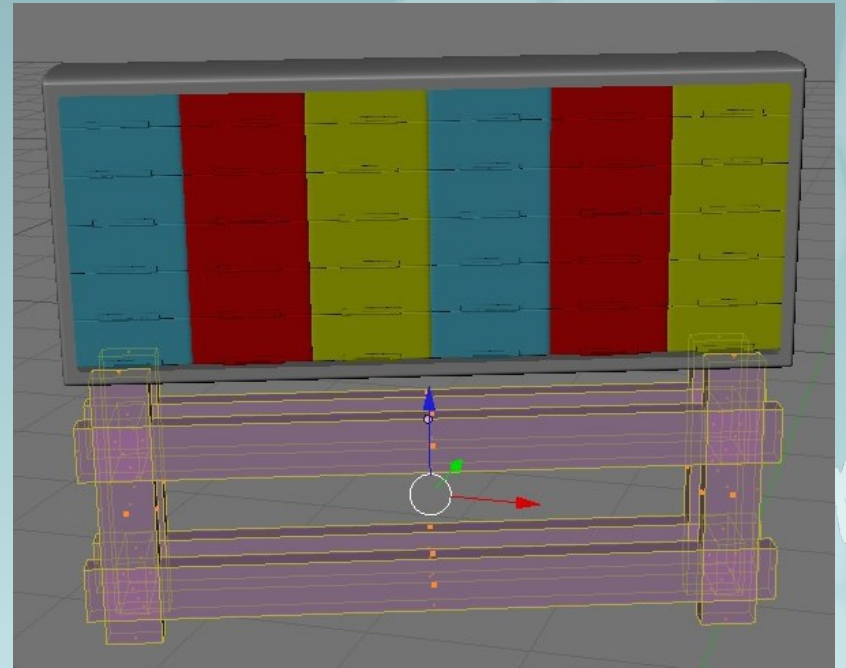

ČEBELE

(seminarska naloga pri predmetu osnove 3D
modeliranja)

Mentorja:
Avtorici:

Blaž Erzetič
mag. Andrej Iskra

N. G.
M. V.

Ljubljana, maj 2011

DREVO

ČEBELA

PANJ

JABOLKO

TRAVA

SCENA

TEKSTU RE

❖ les

❖ vzorec
čebele

❖ trava