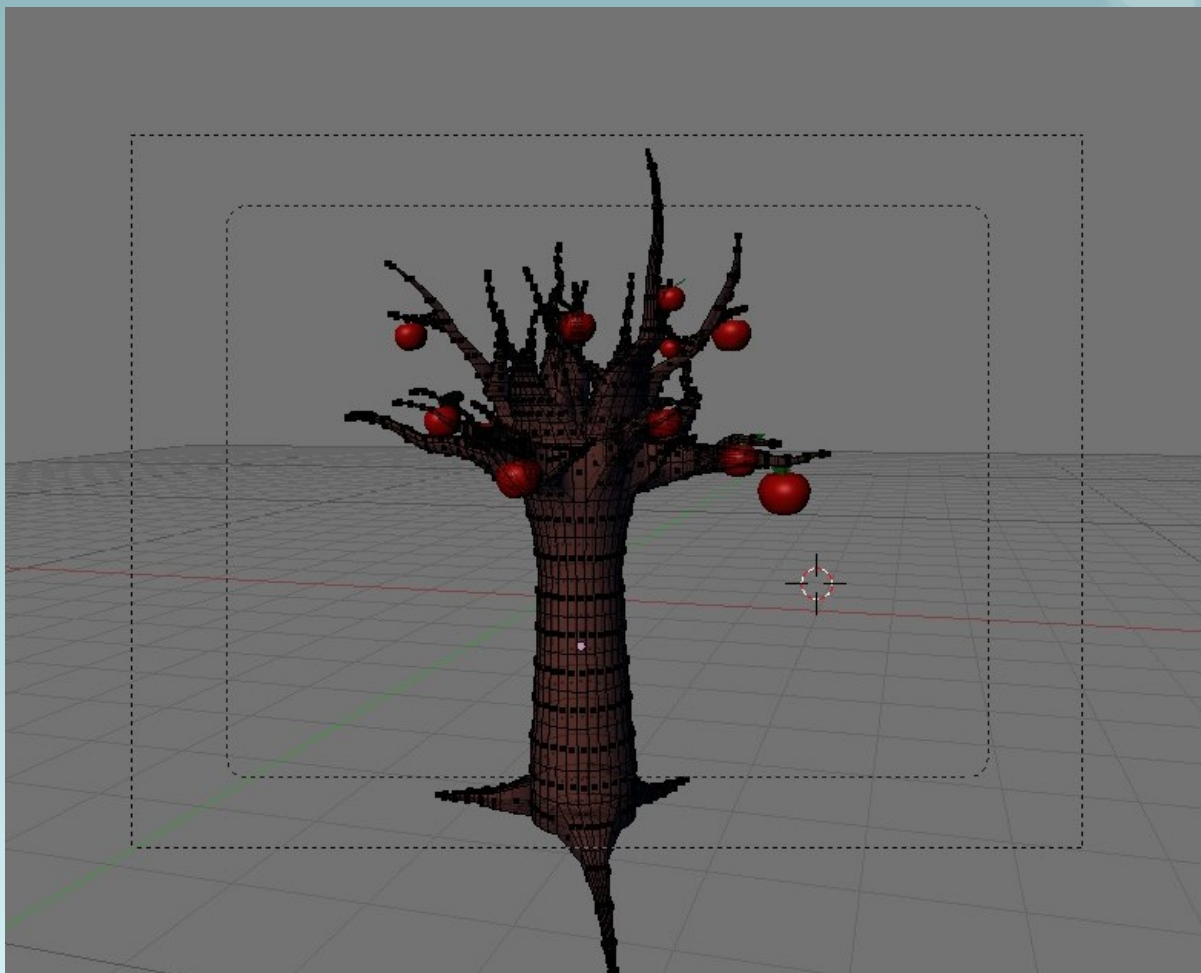

ČEBELE

(seminarska naloga pri predmetu osnove 3D
modeliranja)

Mentorja:
Avtorici:

Blaž Erzetič
mag. Andrej Iskra

N. G.
M. V.

Ljubljana, maj 2011

DREVO

ČEBELA

PANJ

JABOLKO

TRAVA

SCENA

TEKSTU RE

❖ les

❖ vzorec
čebele

❖ trava