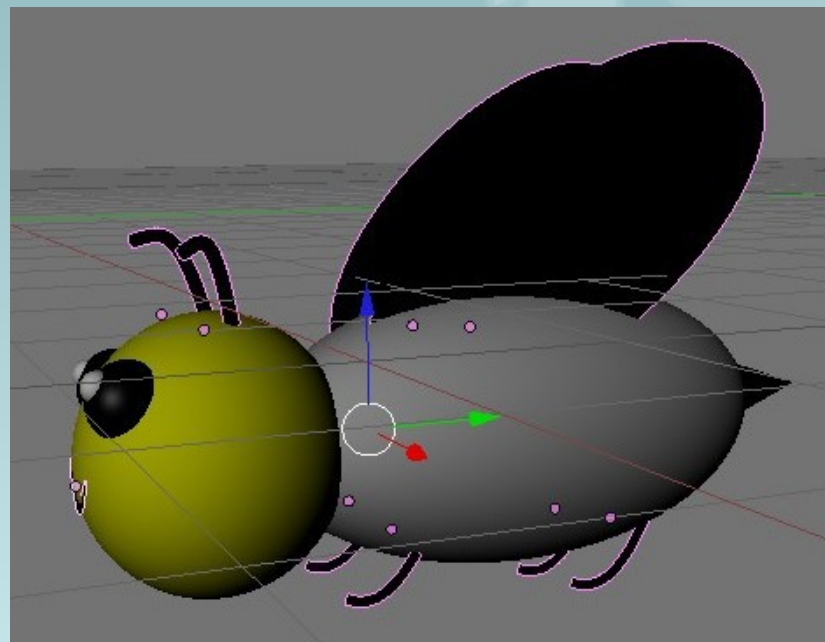

ČEBELE

(seminarska naloga pri predmetu osnove 3D
modeliranja)

Mentorja:
Avtorici:

Blaž Erzetič
mag. Andrej Iskra

N. G.
M. V.

Ljubljana, maj 2011

DREVO

ČEBELA

PANJ

JABOLKO

TRAVA

SCENA

TEKSTU RE

❖ les

❖ vzorec
čebele

❖ trava

BARV

E

- ❖ rjava
- ❖ rumena
- ❖ modra
- ❖ rdeča
- ❖ zelena
- ❖ črna
- ❖ prosojna
- ❖ bela

SENCE, OSVETLITEV, KAMERA

- ❖ osvetlitev - sonce
- ❖ sence
- ❖ kamera

1.slik
a

2.slik
a

KONČNI REZULTAT