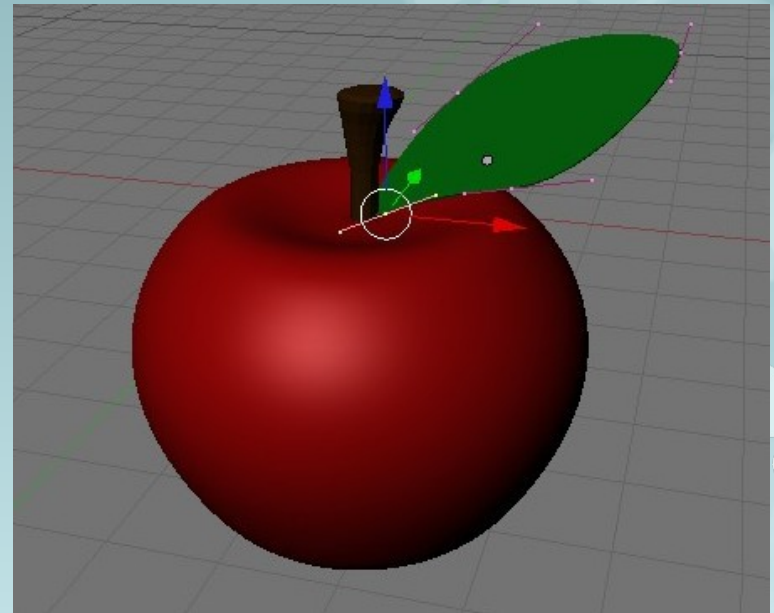

ČEBELE

(seminarska naloga pri predmetu osnove 3D
modeliranja)

Mentorja:
Avtorici:

Blaž Erzetič
mag. Andrej Iskra

N. G.
M. V.

Ljubljana, maj 2011

DREVO

ČEBELA

PANJ

JABOLKO

TRAVA

SCENA

TEKSTU RE

❖ les

❖ vzorec
čebele

❖ trava