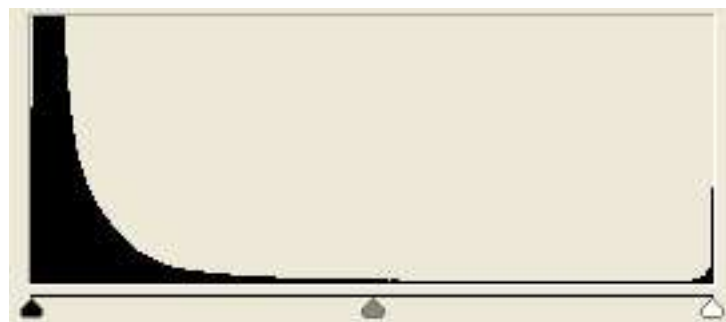

RTV Teðflogija