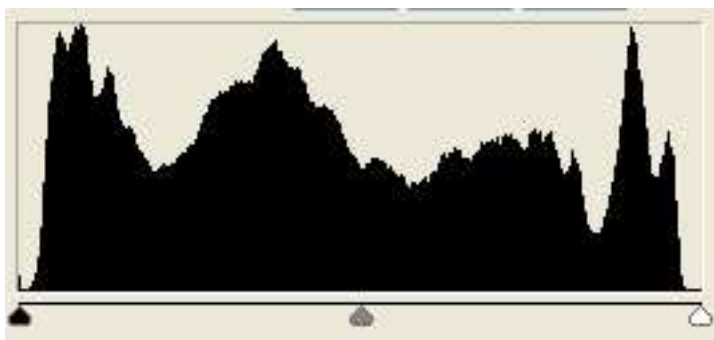

Histogram

Netværð004 2008