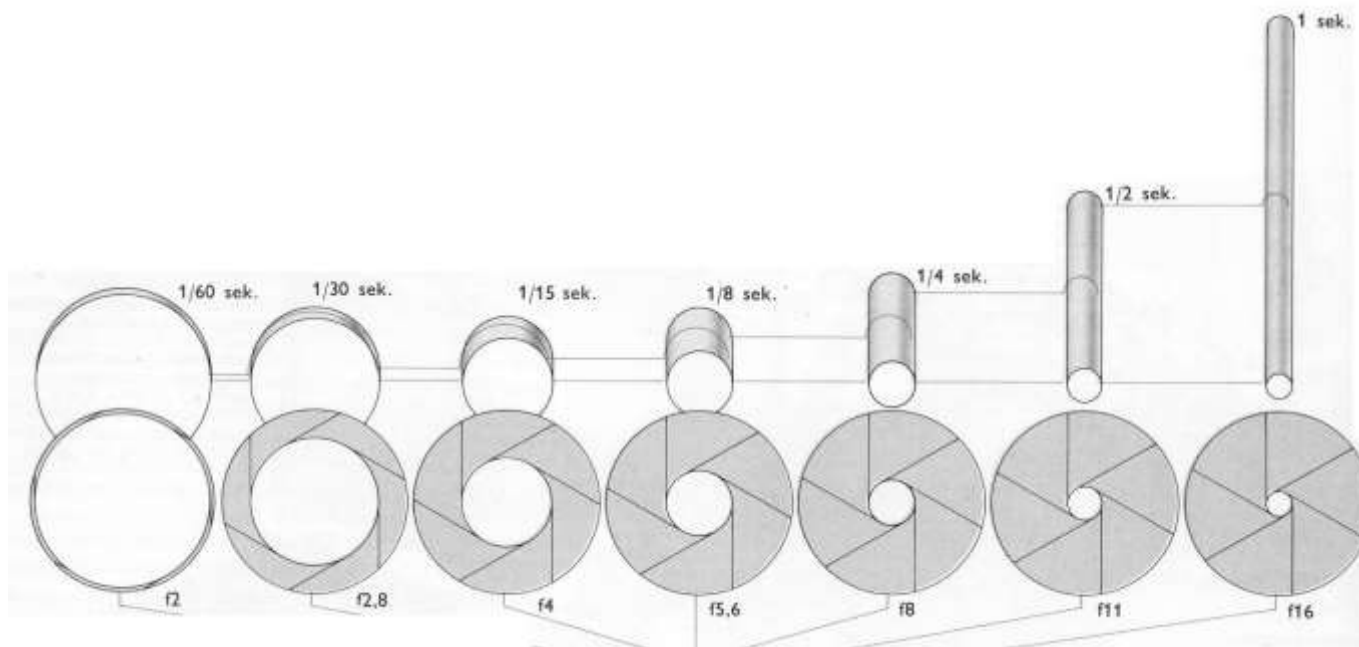

Histogram

Histogram je diagram za prikaz tonskega razpona motiva.

- ✓ Tonski razpon slike je razpon med temnimi in svetlimi toni na sliki. Podan je z razponom med 0 in 255.
- ✓ Histogram kaže koliko točk slike ima enak nivo svetlosti.