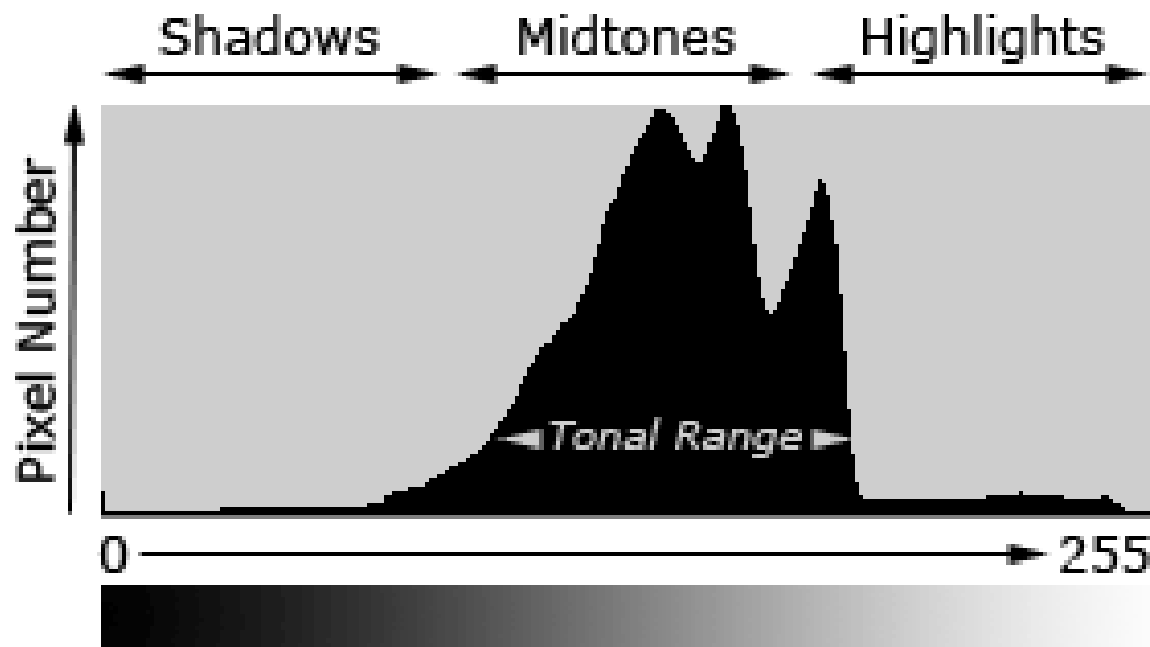

Osvetlitev

- Osvetlitev (ekspozicija) je zmnožek časa trajanja vpliva svetlobe (hitrost zaklopa) in količine svetlobe, ki jo uravnava zaslonka.
 - ✓ Kaj vpliva na osvetlitev in kako se določi pravilna osvetlitev?

Histogram

Histogram je diagram za prikaz tonskega razpona motiva.

- ✓ Tonski razpon slike je razpon med temnimi in svetlimi toni na sliki. Podan je z razponom med 0 in 255.
- ✓ Histogram kaže koliko točk slike ima enak nivo svetlosti.